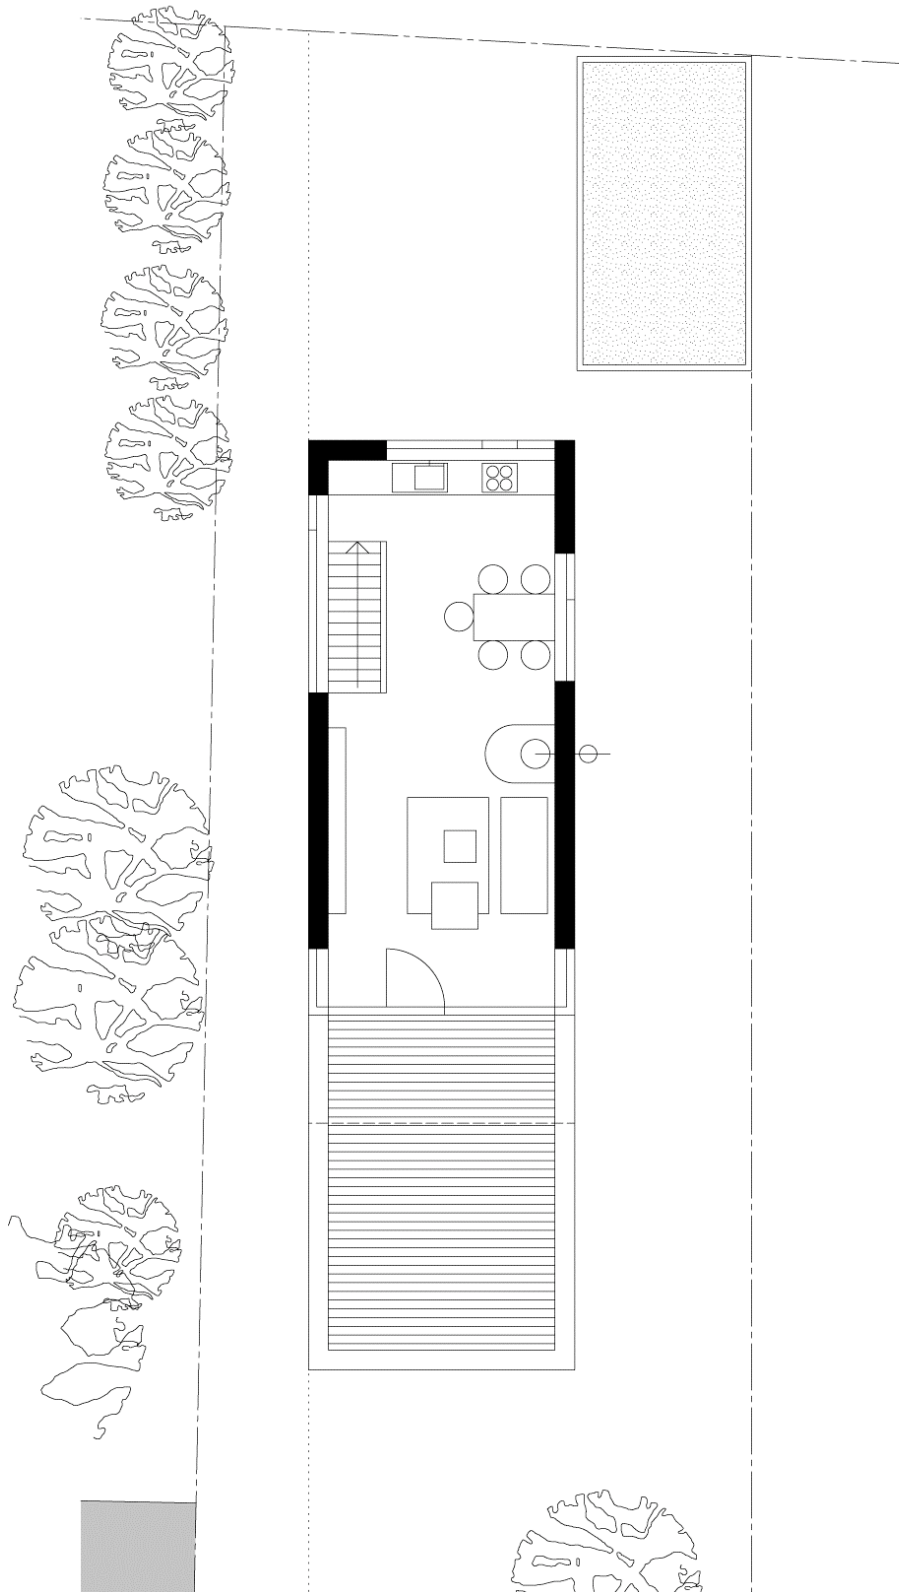

Kürnachtalstraße 6b
97076 Würzburg
Tel. 0931-90 75 79 71
www.atelier-fischer.com

Obergeschoss