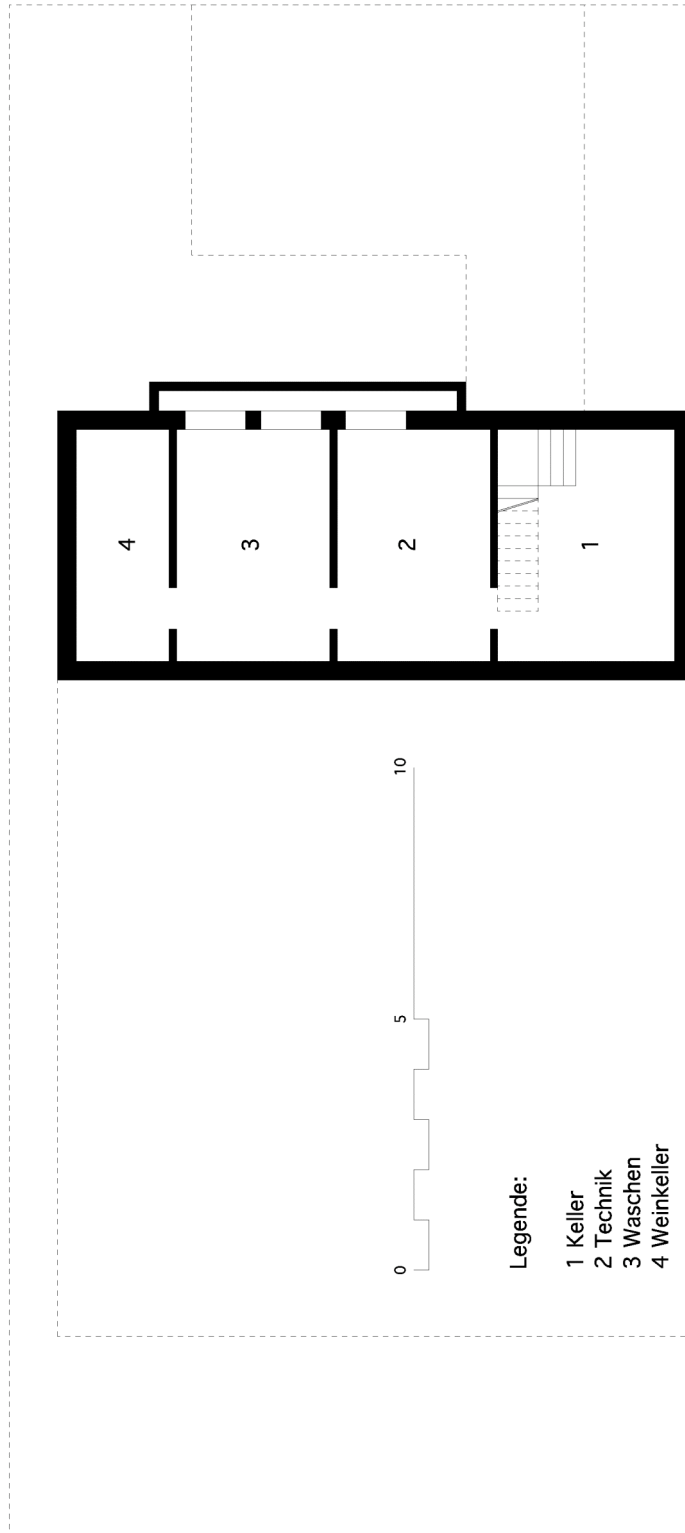

Erdgeschoss

Untergeschoss

**Ansicht Nord /
Süd**

**Ansicht West /
Ost**

Schnitte

LÄNGSSCHNITT

QUERSCHNITT

Schulstrasse 4 b
CH-8590 Romanshorn
Tel. +41-71-461 23 43
www.zech.ch

Lageplan