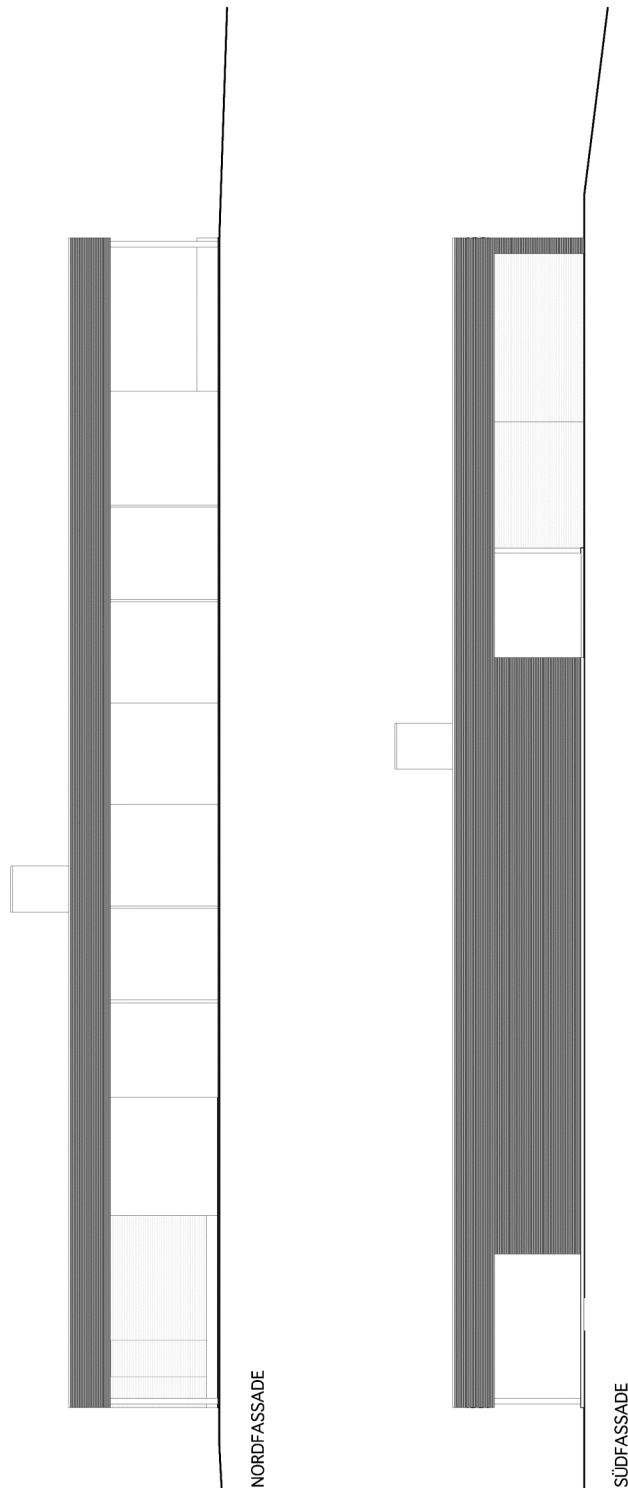

Erdgeschoss

Untergeschoss

**Ansicht Nord /
Süd**

**Ansicht West /
Ost**

Schnitte

LÄNGSSCHNITT

QUERSCHNITT

Schulstrasse 4 b
CH-8590 Romanshorn
Tel. +41-71-461 23 43
www.zech.ch

Lageplan