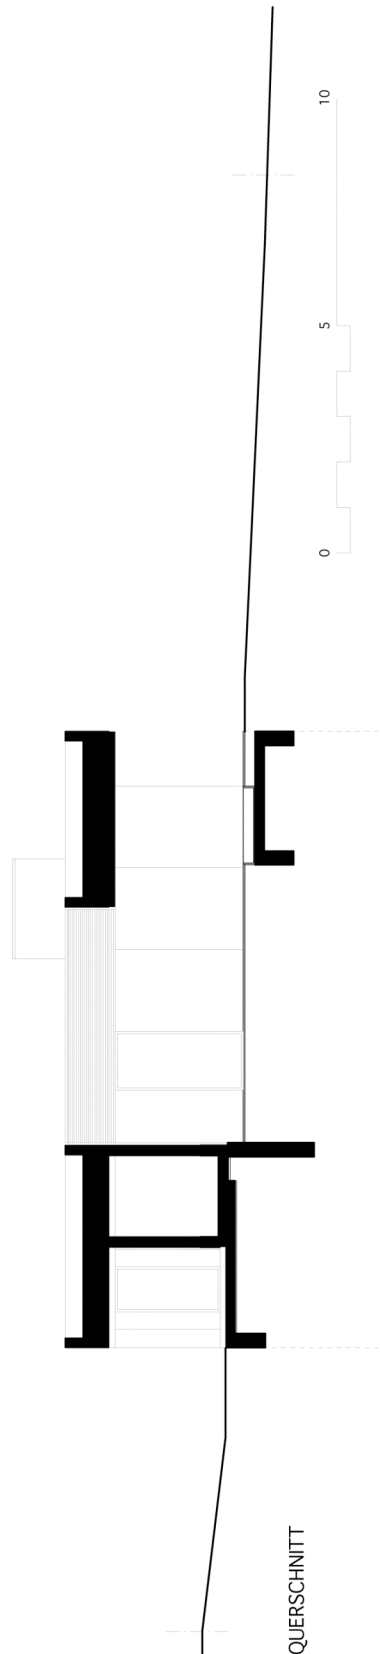

Erdgeschoss

Untergeschoss

**Ansicht Nord /
Süd**

**Ansicht West /
Ost**

Schnitte

LÄNGSSCHNITT

QUERSCHNITT

Schulstrasse 4 b
CH-8590 Romanshorn
Tel. +41-71-461 23 43
www.zech.ch

Lageplan