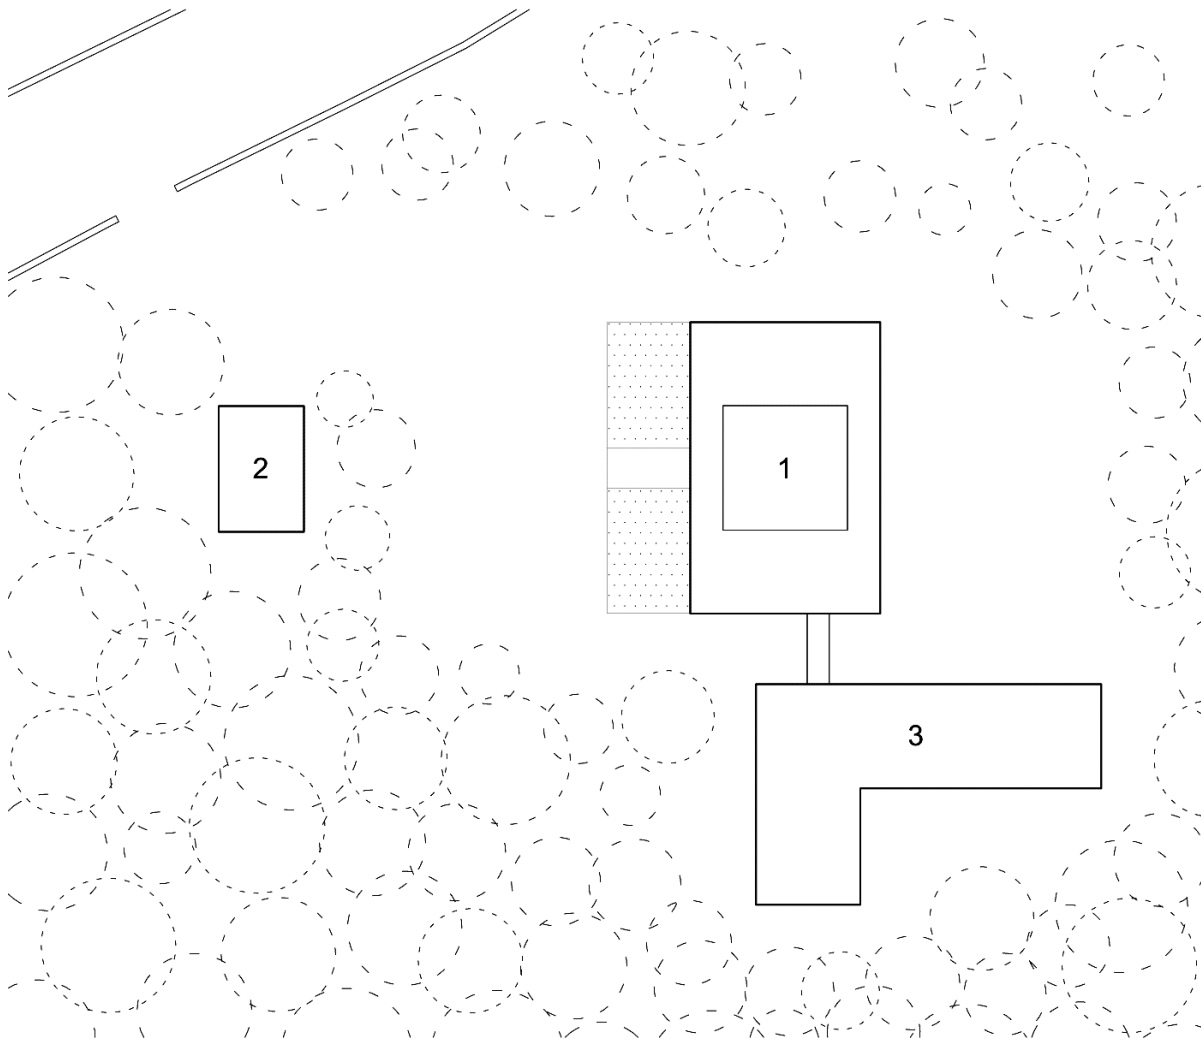

Schnitte

E-W SECTION scale 1/16"=1'-0" (1/192)

N-S SECTION scale 1/16"=1'-0" (1/192)

2-24-8 Minamiaoyama Minato-ku  
107-0062 Tokio, Japan  
Tel. +81-3-34 01 77 21  
www.kkaa.co.jp

**Schnitte**

NORTH ELEVATION scale 1/16"=1'-0" (1/192)

WEST ELEVATION scale 1/16"=1'-0" (1/192)

**Lageplan**

SITE PLAN scale 1/64"=1'-0" (1/768)

- 1 EXISTING HOUSE
- 2 EXISTING GARAGE
- 3 ADDITION