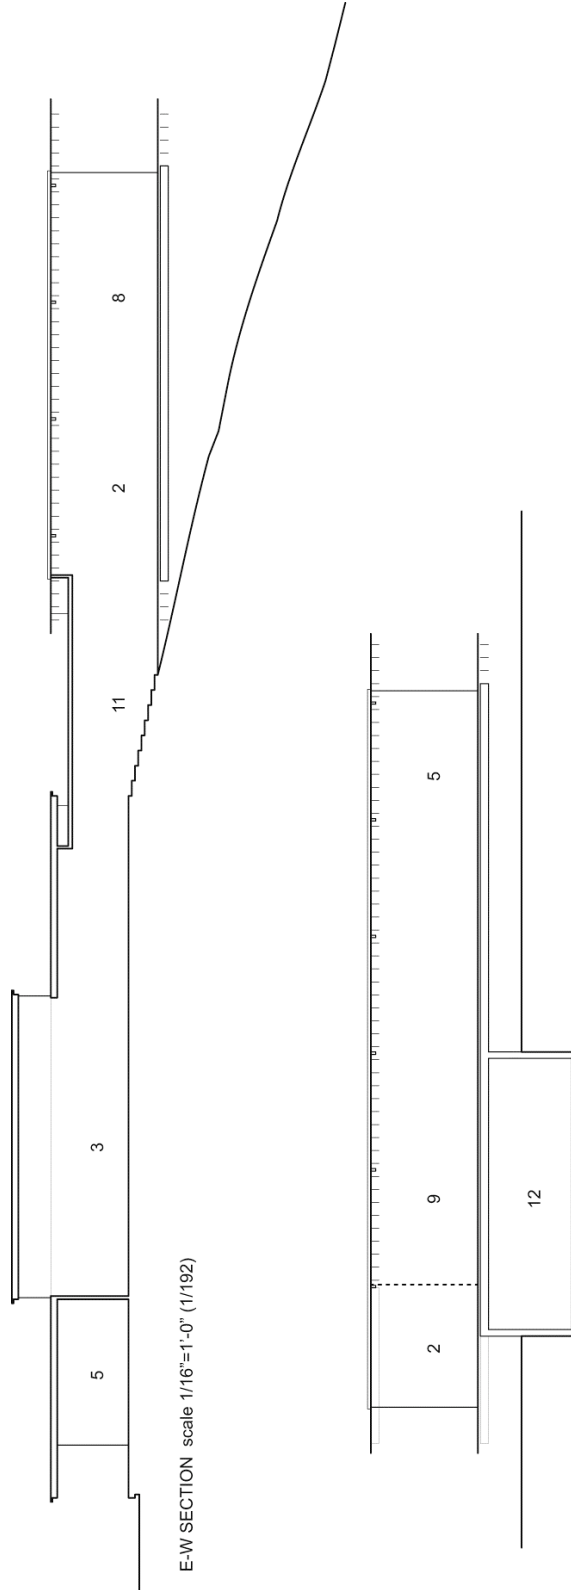

Schnitte

E-W SECTION scale 1/16"=1'-0" (1/192)

N-S SECTION scale 1/16"=1'-0" (1/192)

2-24-8 Minamiaoyama Minato-ku  
107-0062 Tokio, Japan  
Tel. +81-3-34 01 77 21  
www.kkaa.co.jp

**Schnitte**

NORTH ELEVATION scale 1/16"=1'-0" (1/192)

WEST ELEVATION scale 1/16"=1'-0" (1/192)

**Lageplan**

SITE PLAN scale 1/64"=1'-0" (1/768)

- 1 EXISTING HOUSE
- 2 EXISTING GARAGE
- 3 ADDITION