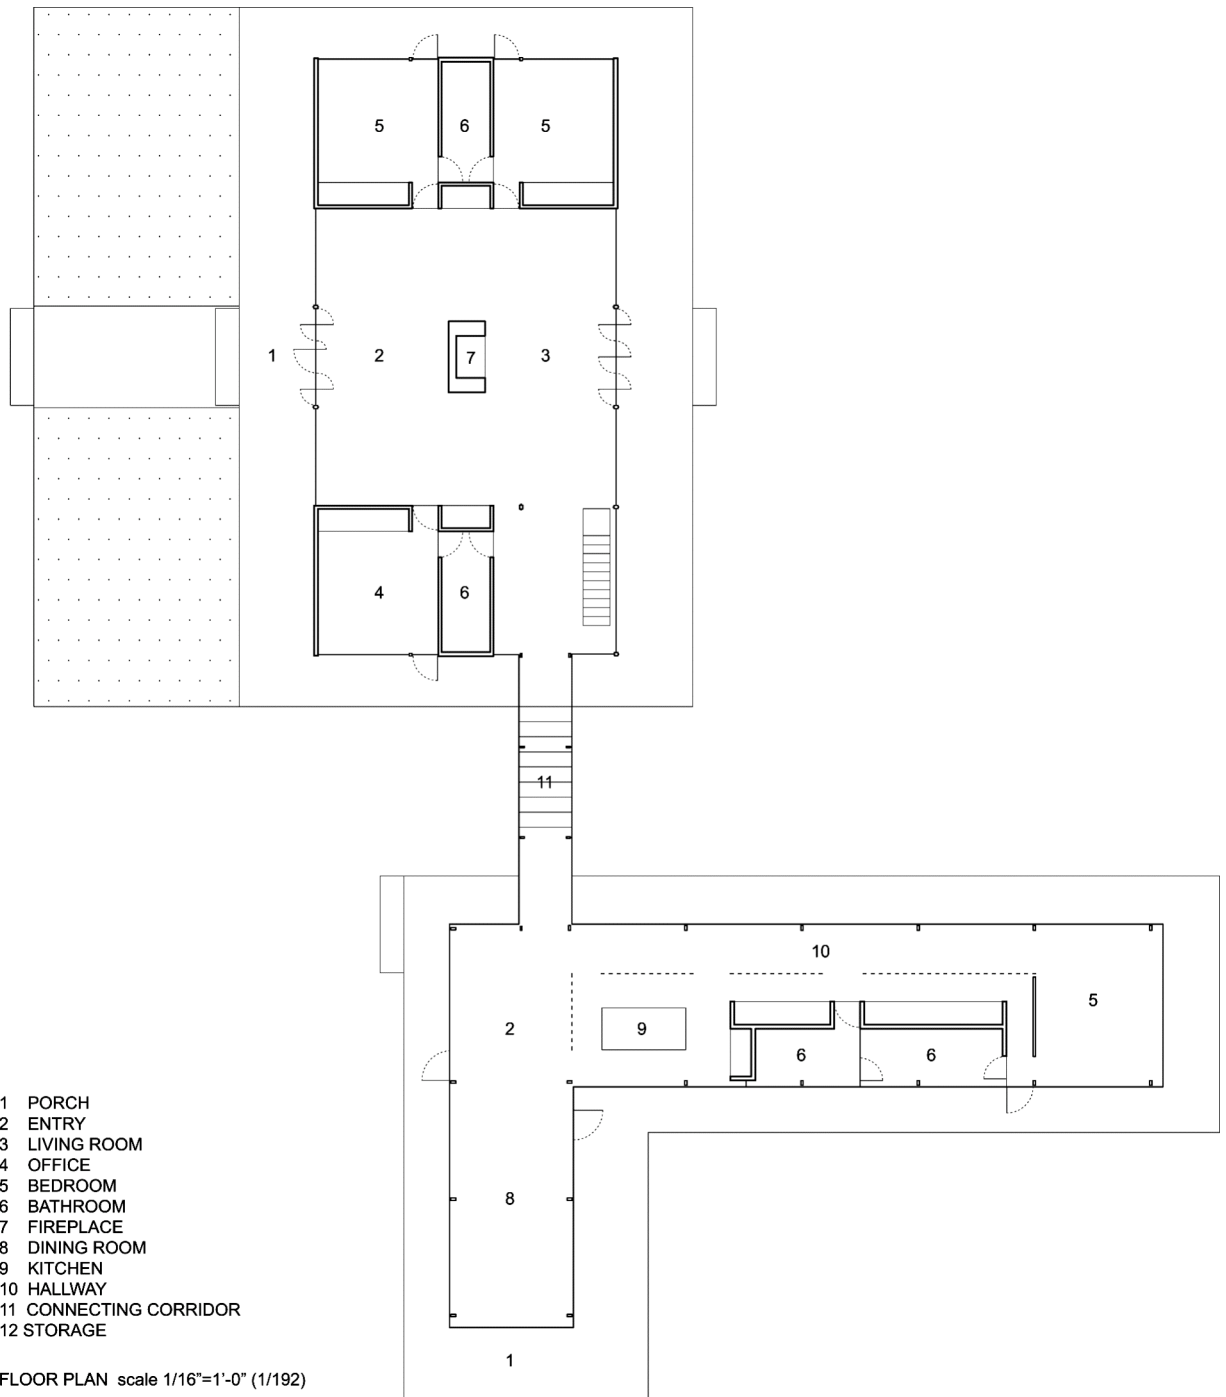

2-24-8 Minamiaoyama Minato-ku
107-0062 Tokio, Japan
Tel. +81-3-34 01 77 21
www.kkaa.co.jp

Erdgeschoss