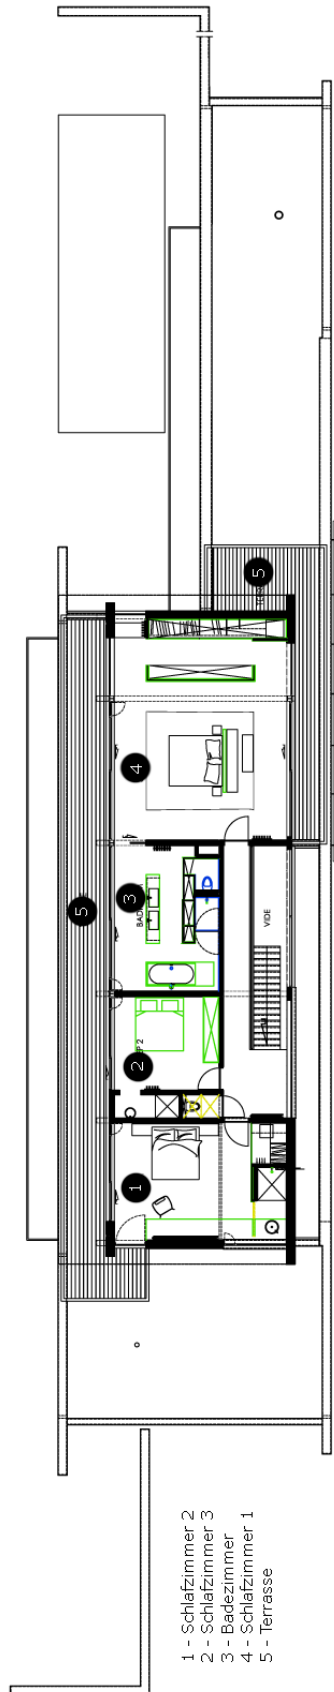

Hoogleedsesteenweg 415
B-8800 Roeselare
Tel. +32-51-211105
Fax +32-51-224674
www.buro2-architecture.be

Erdgeschoss

Hoogleedsesteenweg 415
B-8800 Roeselare
Tel. +32-51-211105
Fax +32-51-224674
www.buro2-architecture.be

Obergeschoss

- 1 - Schlafzimmer 2
- 2 - Schlafzimmer 3
- 3 - Badezimmer
- 4 - Schlafzimmer 1
- 5 - Terrasse

Hoogleedsesteenweg 415
B-8800 Roeselare
Tel. +32-51-211105
Fax +32-51-224674
www.buro2-architecture.be