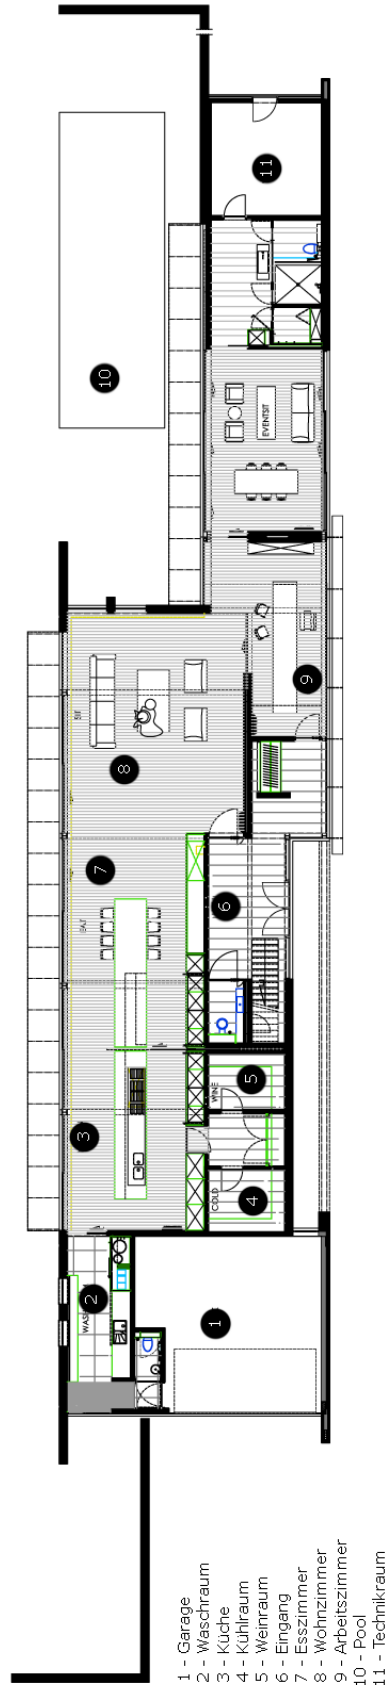

Hoogleedsesteenweg 415
B-8800 Roeselare
Tel. +32-51-211105
Fax +32-51-224674
www.buro2-architecture.be

Erdgeschoss

Hoogleedsesteenweg 415
B-8800 Roeselare
Tel. +32-51-211105
Fax +32-51-224674
www.buro2-architecture.be

Obergeschoss

- 1 - Schlafzimmer 2
- 2 - Schlafzimmer 3
- 3 - Badezimmer
- 4 - Schlafzimmer 1
- 5 - Terrasse

Hoogleedsesteenweg 415
B-8800 Roeselare
Tel. +32-51-211105
Fax +32-51-224674
www.buro2-architecture.be

Lageplan

Hoogleedsesteenweg 415
B-8800 Roeselare
Tel. +32-51-211105
Fax +32-51-224674
www.buro2-architecture.be

Ansichten