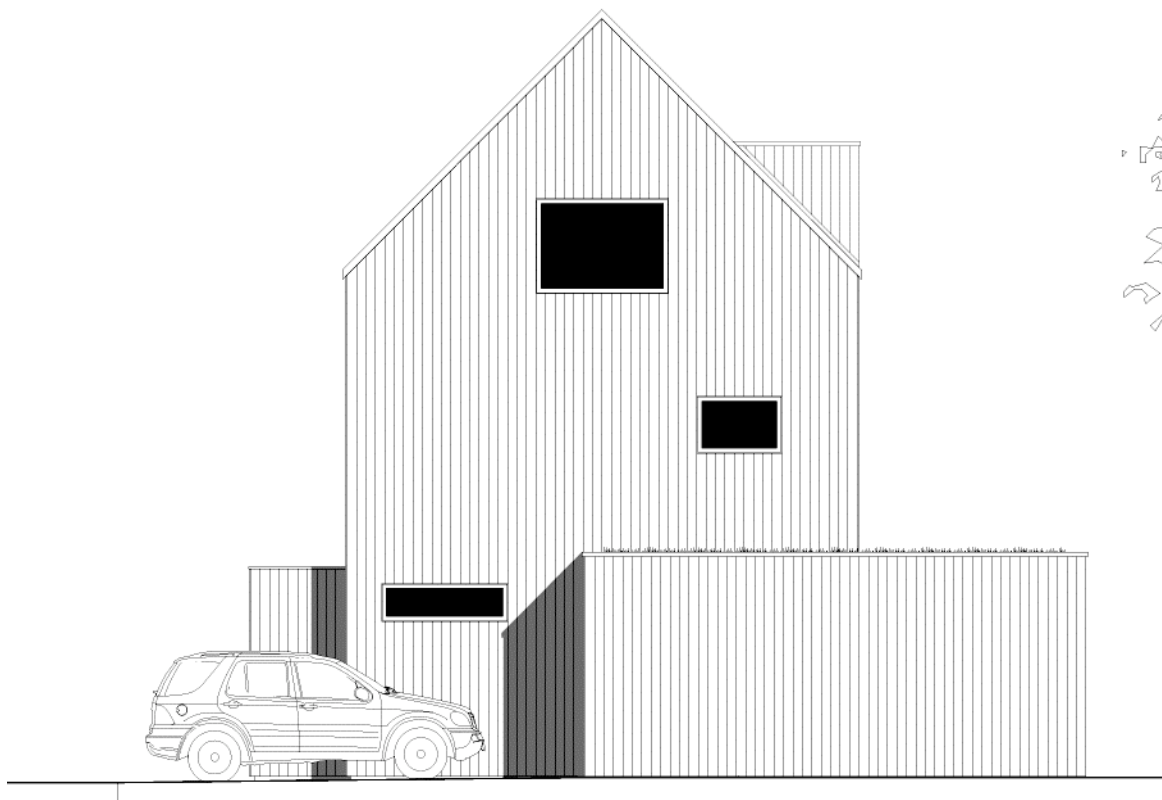

Drosselweg 6
40489 Düsseldorf
Tel. 0203-98 40 87 90
www.geitner-architekten.de

Ansicht Nord