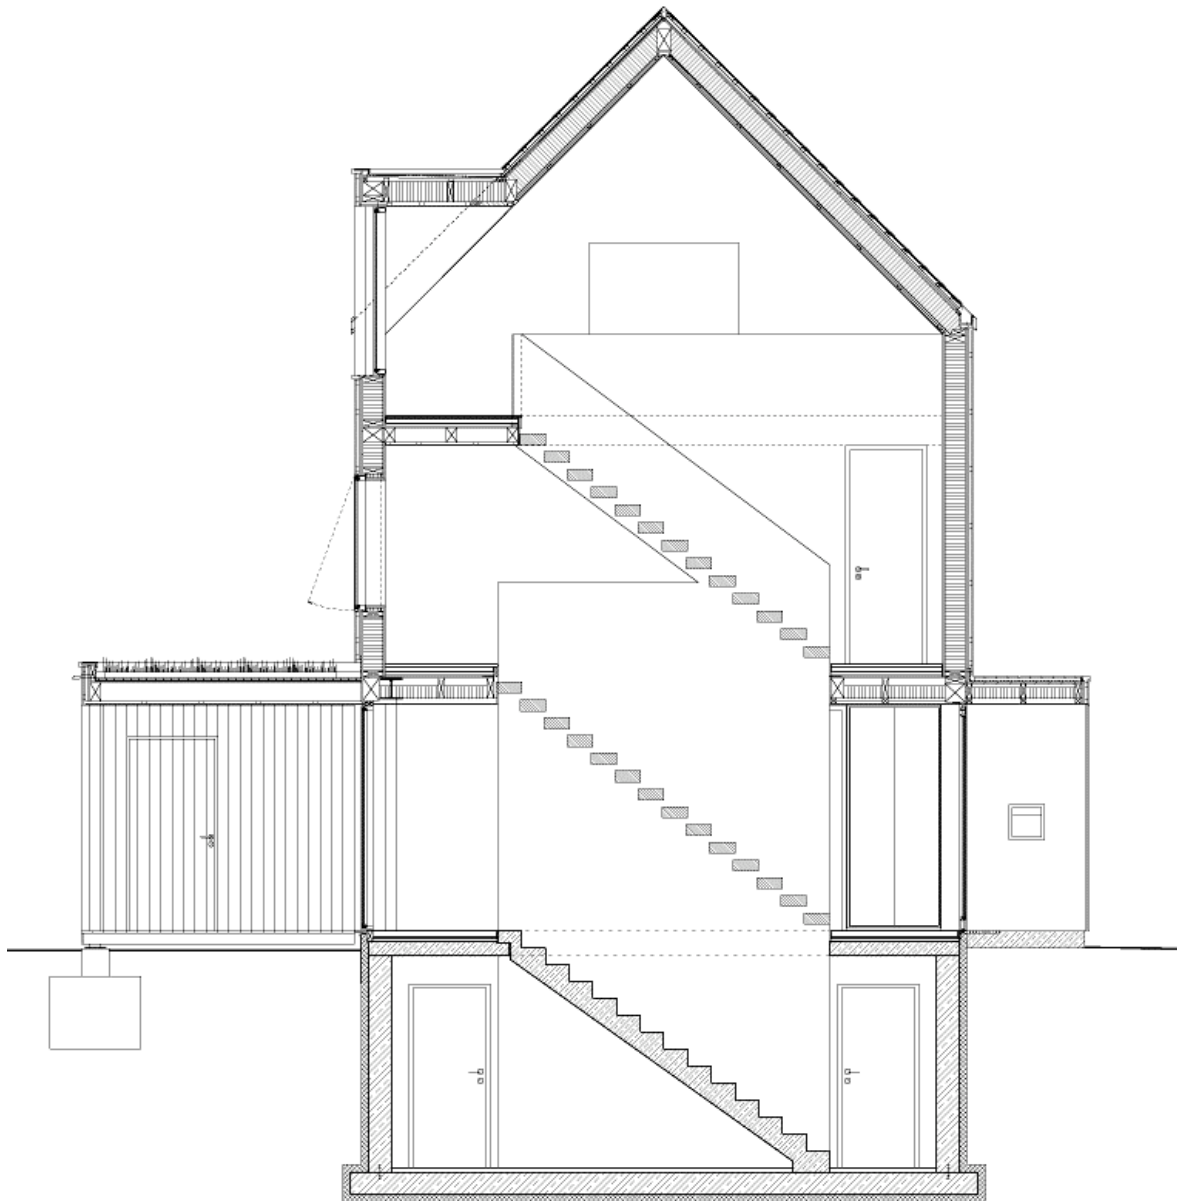

Drosselweg 6
40489 Düsseldorf
Tel. 0203-98 40 87 90
www.geitner-architekten.de

Schnitt 3