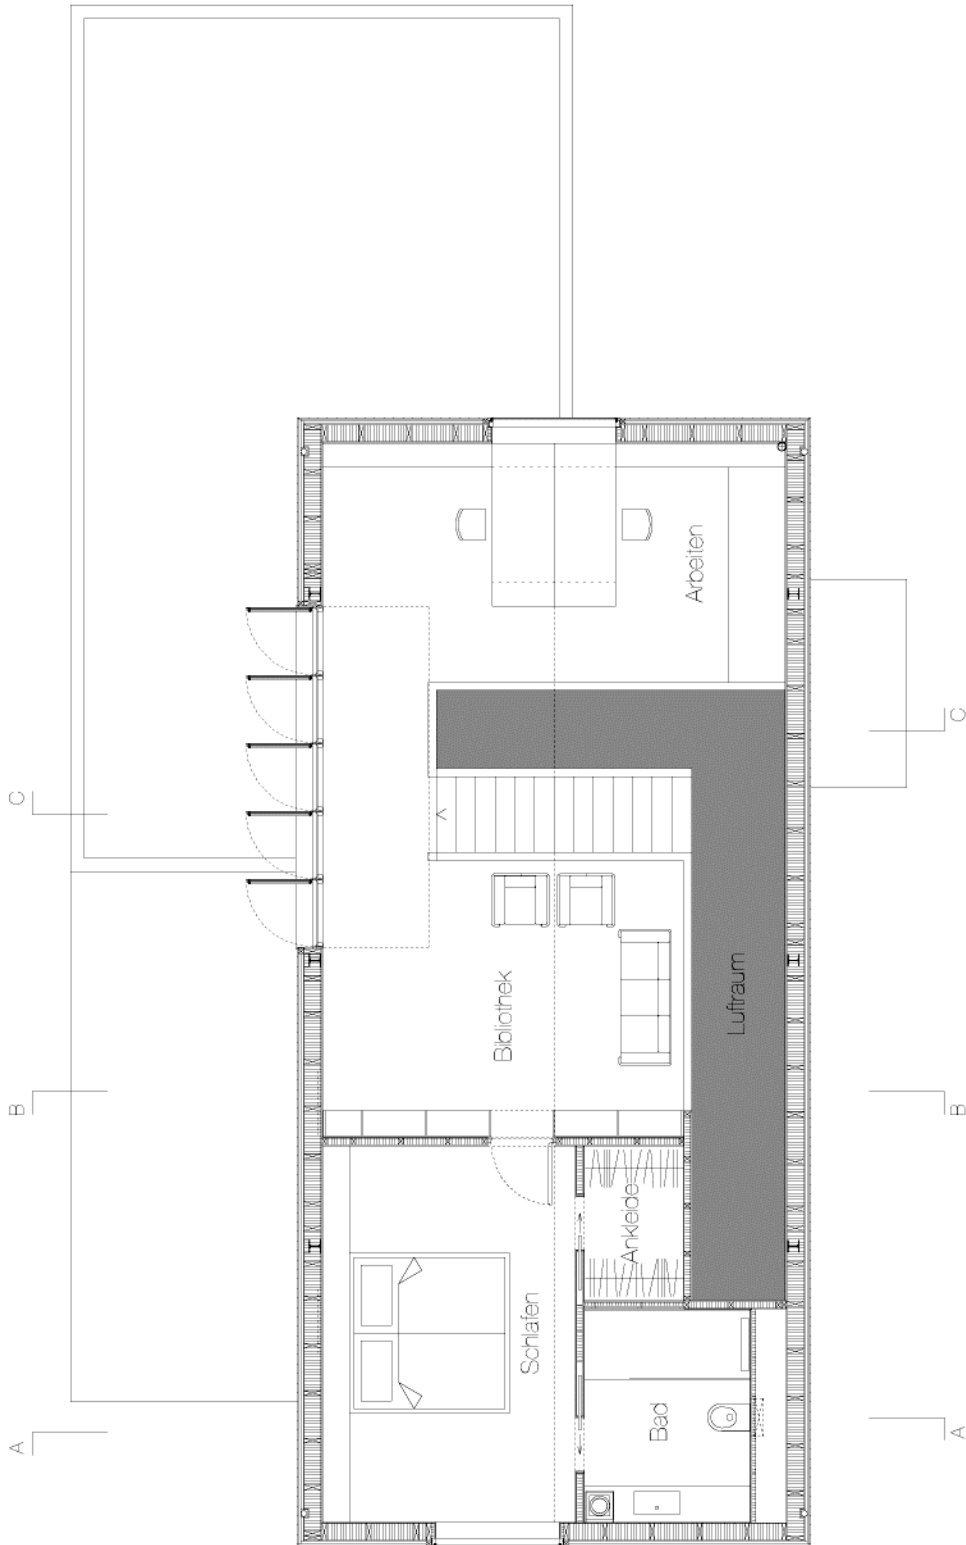

Drosselweg 6
40489 Düsseldorf
Tel. 0203-98 40 87 90
www.geitner-architekten.de

Erdgeschoss

Kellergeschoss

Obergeschoss

Dachgeschoss

Drosselweg 6
40489 Düsseldorf
Tel. 0203-98 40 87 90
www.geitner-architekten.de