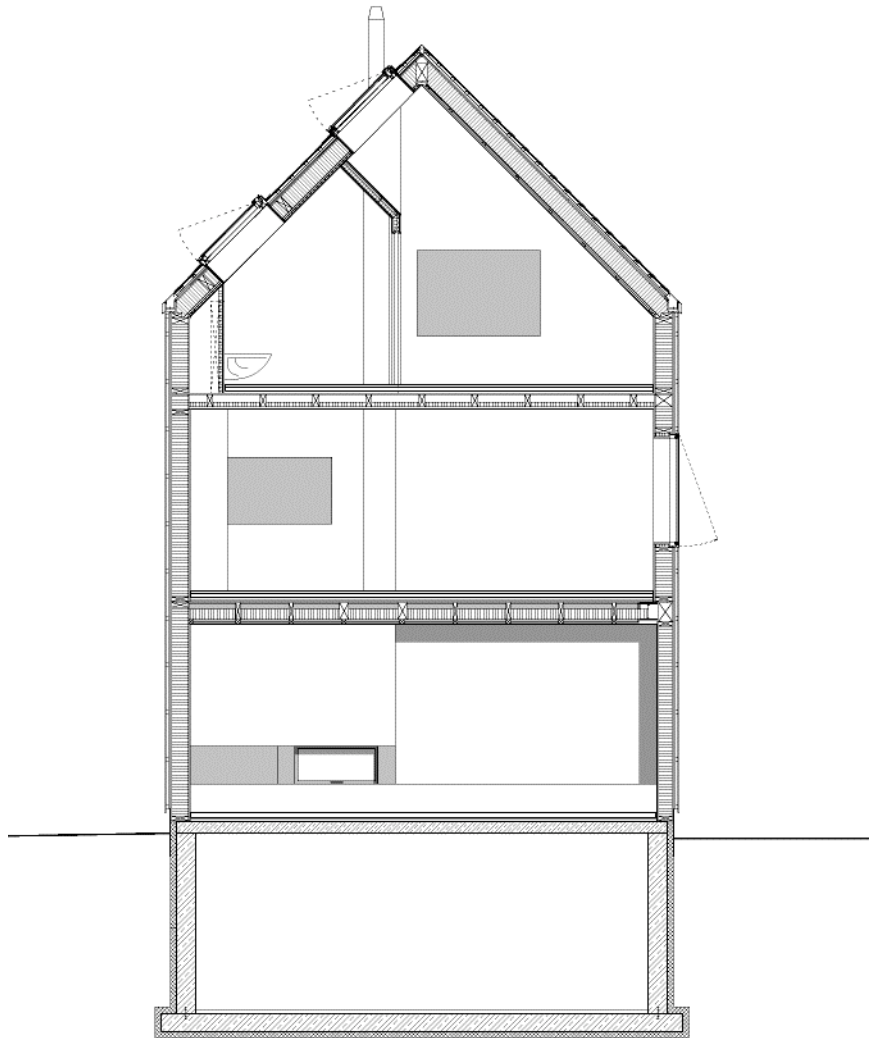

Drosselweg 6
40489 Düsseldorf
Tel. 0203-98 40 87 90
www.geitner-architekten.de

Schnitt 1