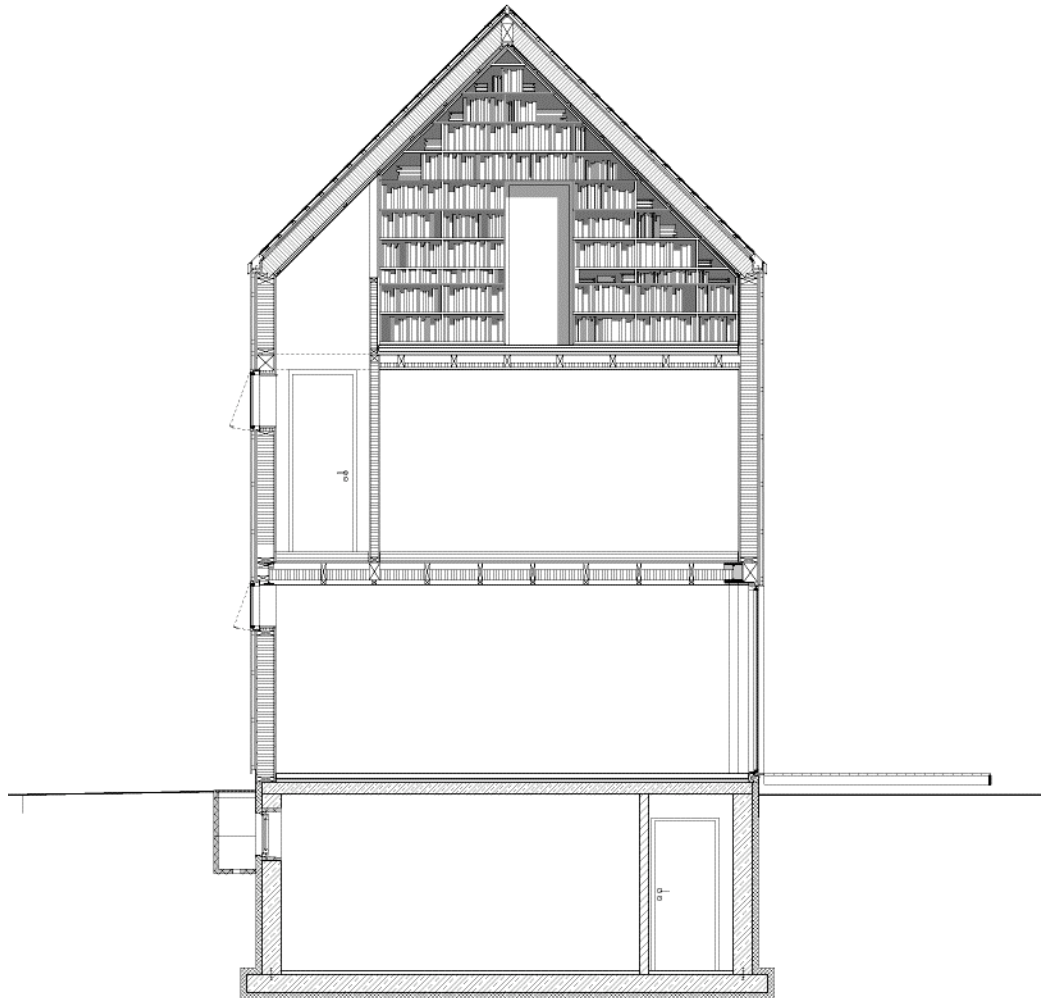

Drosselweg 6
40489 Düsseldorf
Tel. 0203-98 40 87 90
www.geitner-architekten.de

Schnitt 2