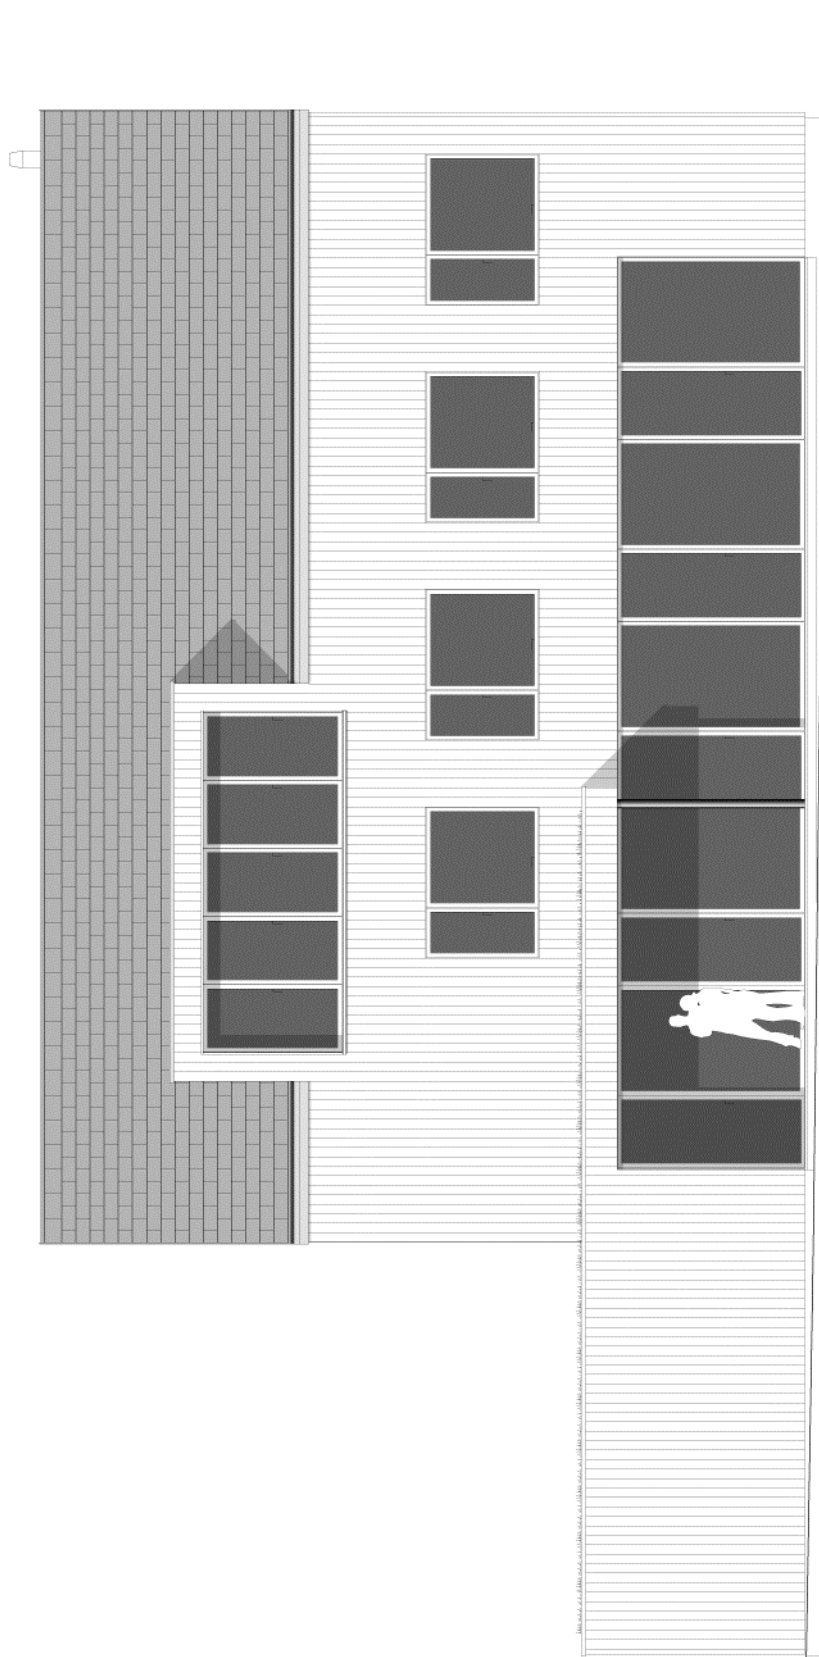

Drosselweg 6
40489 Düsseldorf
Tel. 0203-98 40 87 90
www.geitner-architekten.de

Ansicht West