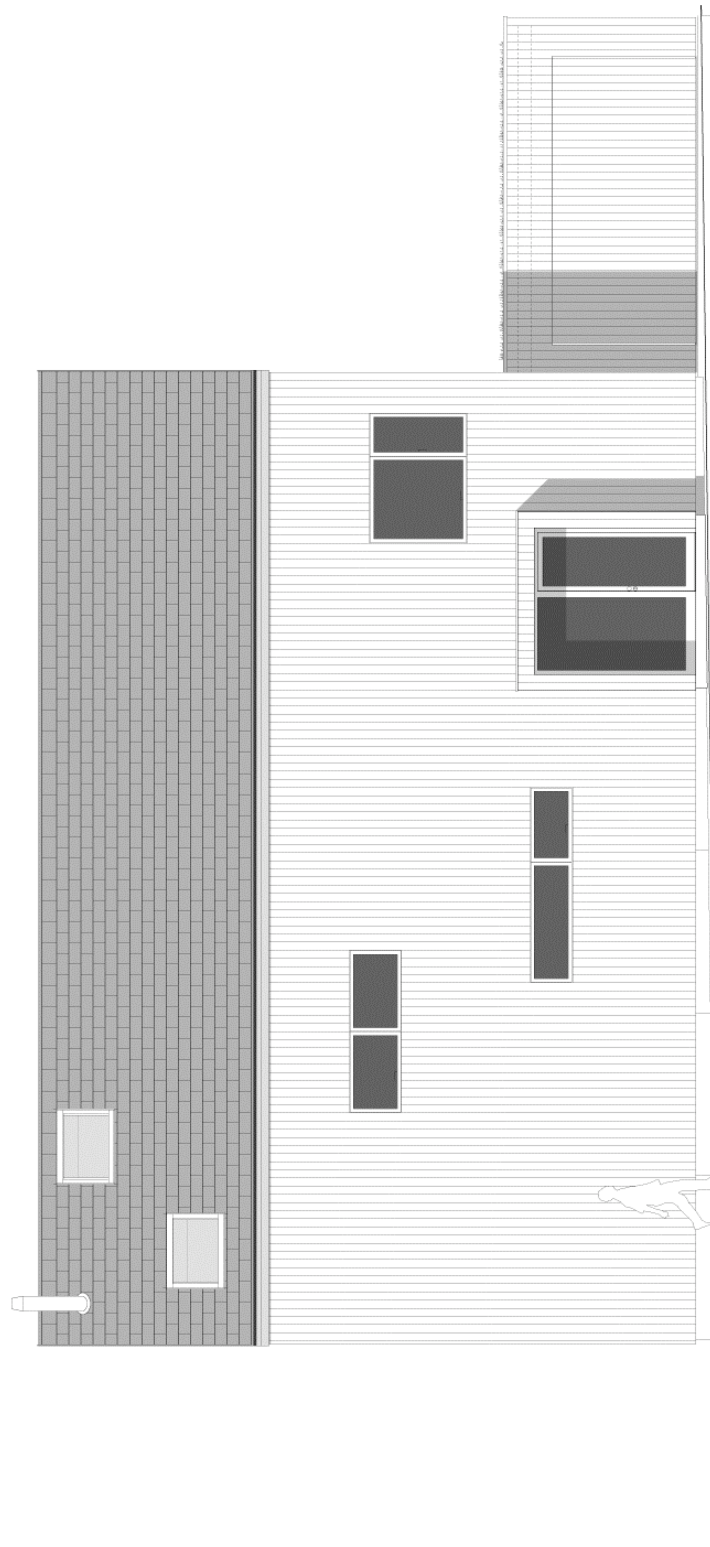

Drosselweg 6
40489 Düsseldorf
Tel. 0203-98 40 87 90
www.geitner-architekten.de

Ansicht Ost