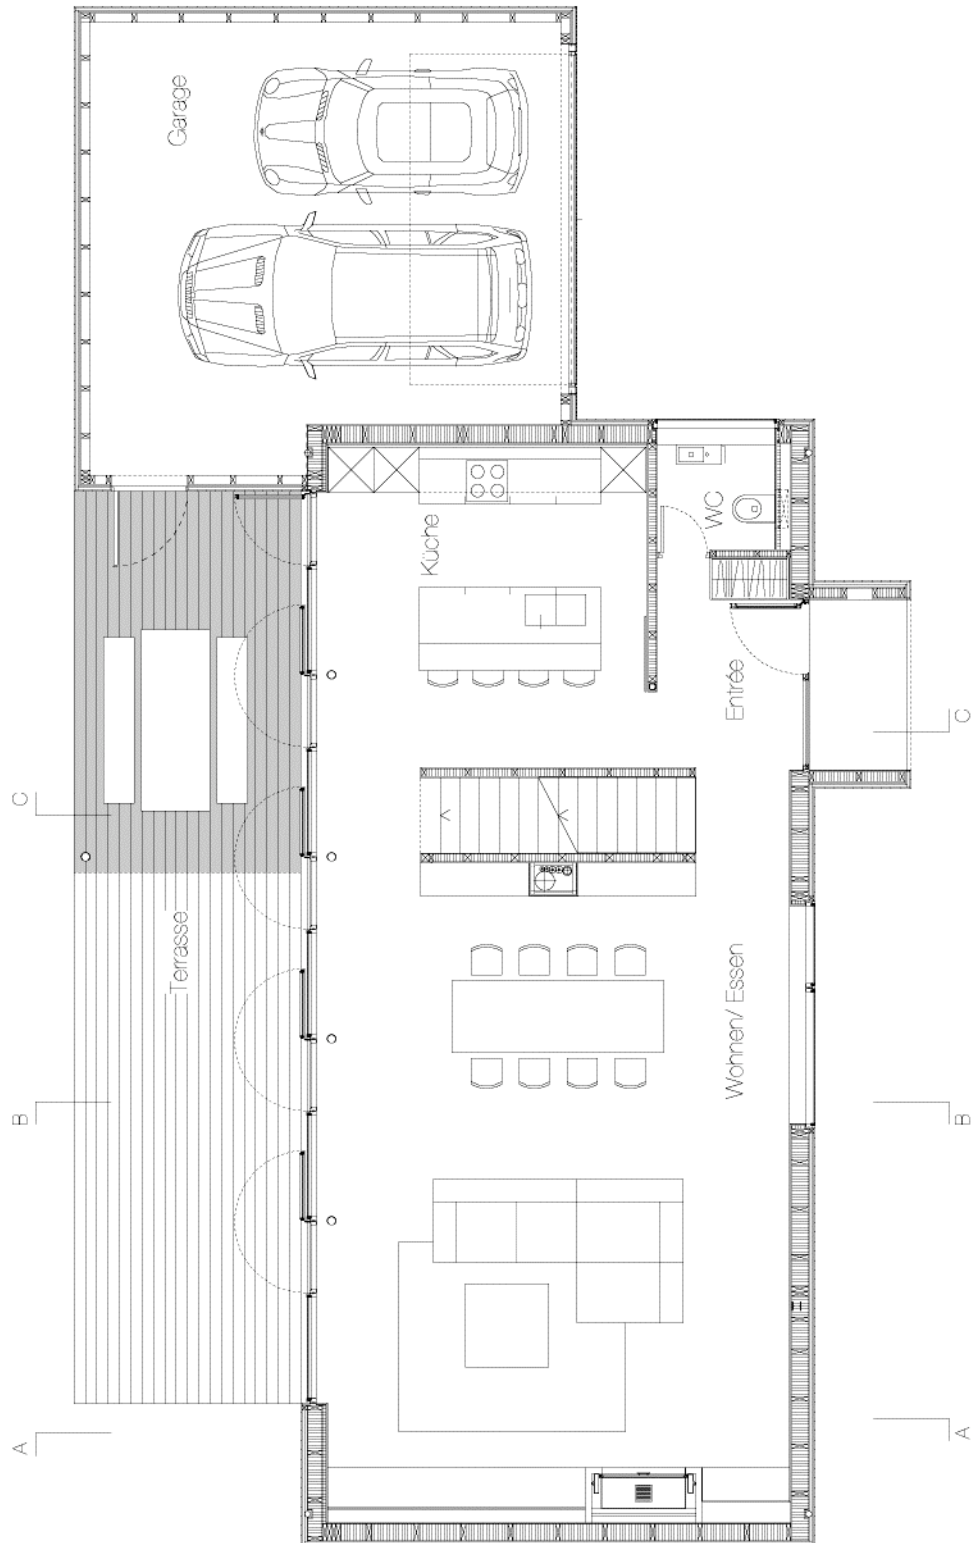

Drosselweg 6
40489 Düsseldorf
Tel. 0203-98 40 87 90
www.geitner-architekten.de

Erdgeschoss

Kellergeschoss

Obergeschoss

Dachgeschoss

Drosselweg 6
40489 Düsseldorf
Tel. 0203-98 40 87 90
www.geitner-architekten.de