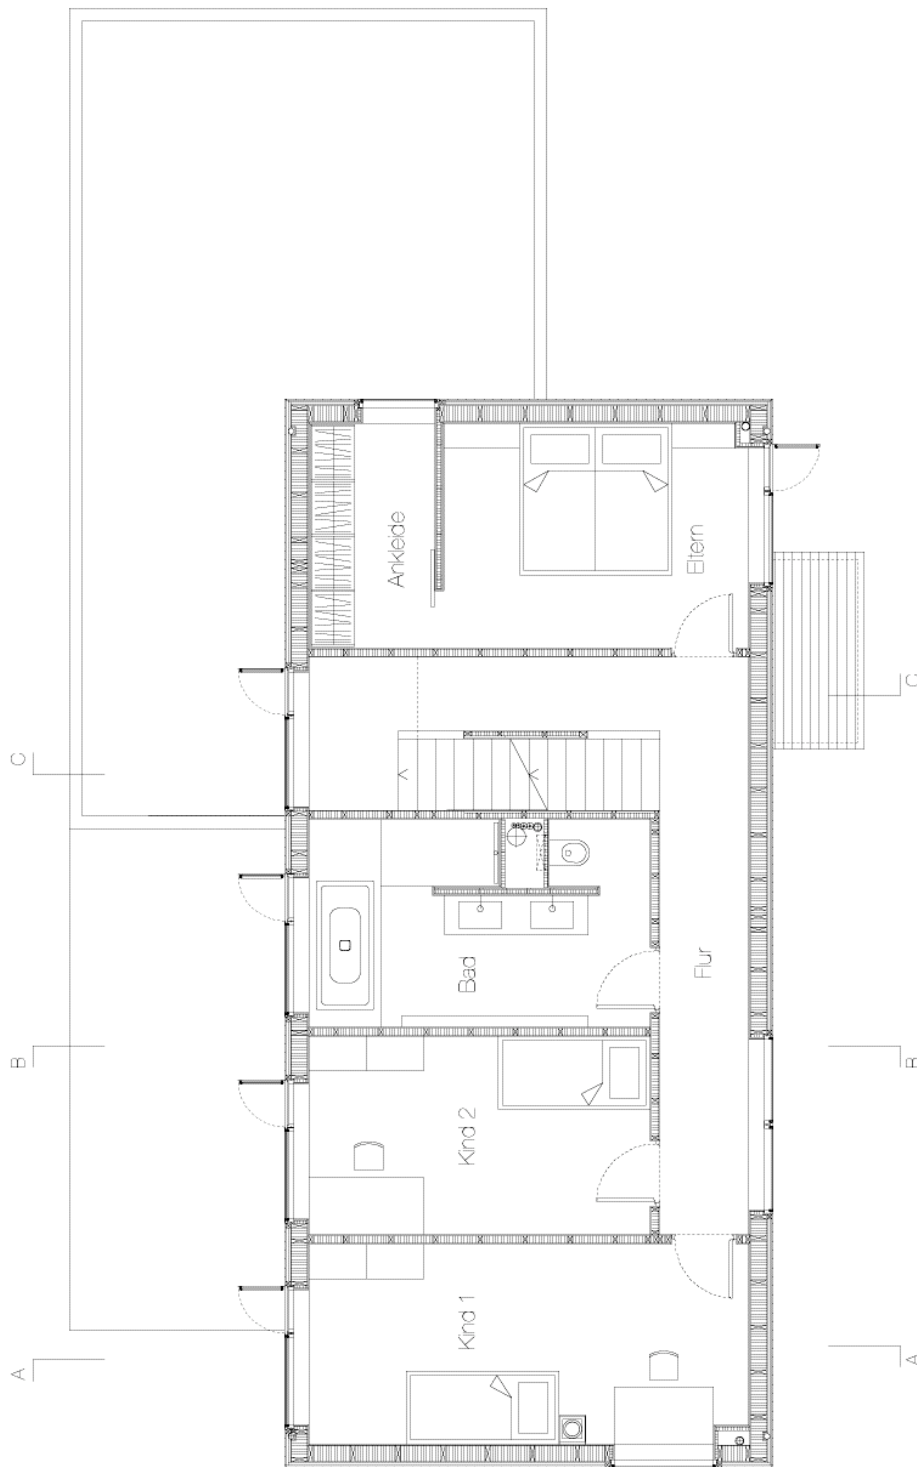

Drosselweg 6
40489 Düsseldorf
Tel. 0203-98 40 87 90
www.geitner-architekten.de

Erdgeschoss

Kellergeschoss

Obergeschoss

Dachgeschoss

Drosselweg 6
40489 Düsseldorf
Tel. 0203-98 40 87 90
www.geitner-architekten.de