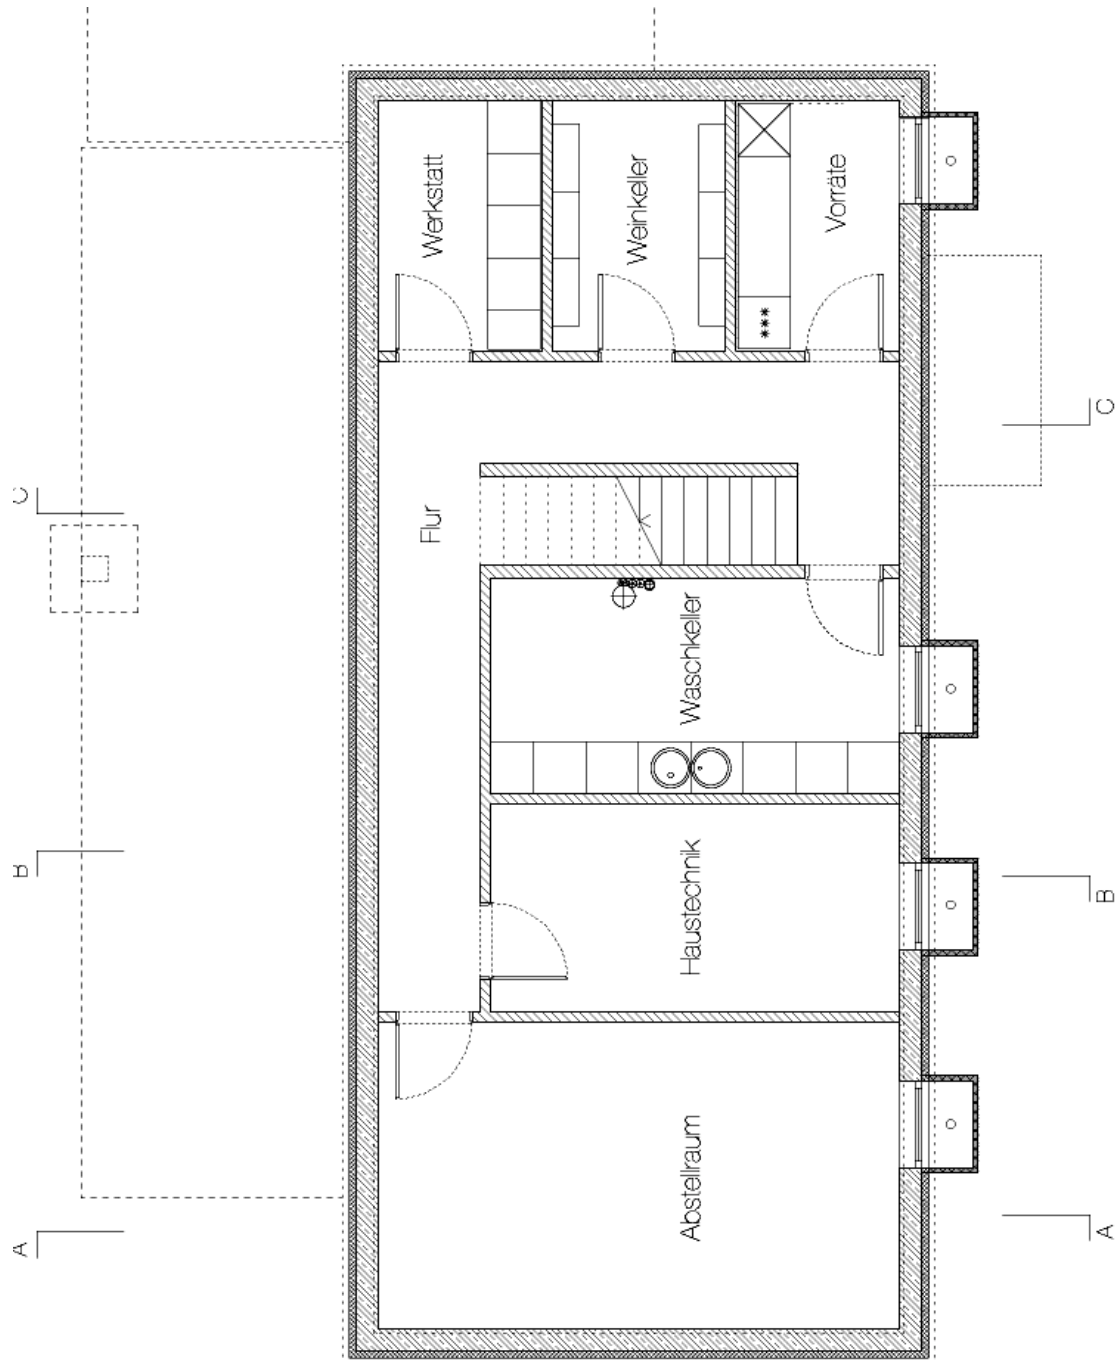

Drosselweg 6
40489 Düsseldorf
Tel. 0203-98 40 87 90
www.geitner-architekten.de

Erdgeschoss

Kellergeschoss

Obergeschoss

Dachgeschoss

Drosselweg 6
40489 Düsseldorf
Tel. 0203-98 40 87 90
www.geitner-architekten.de