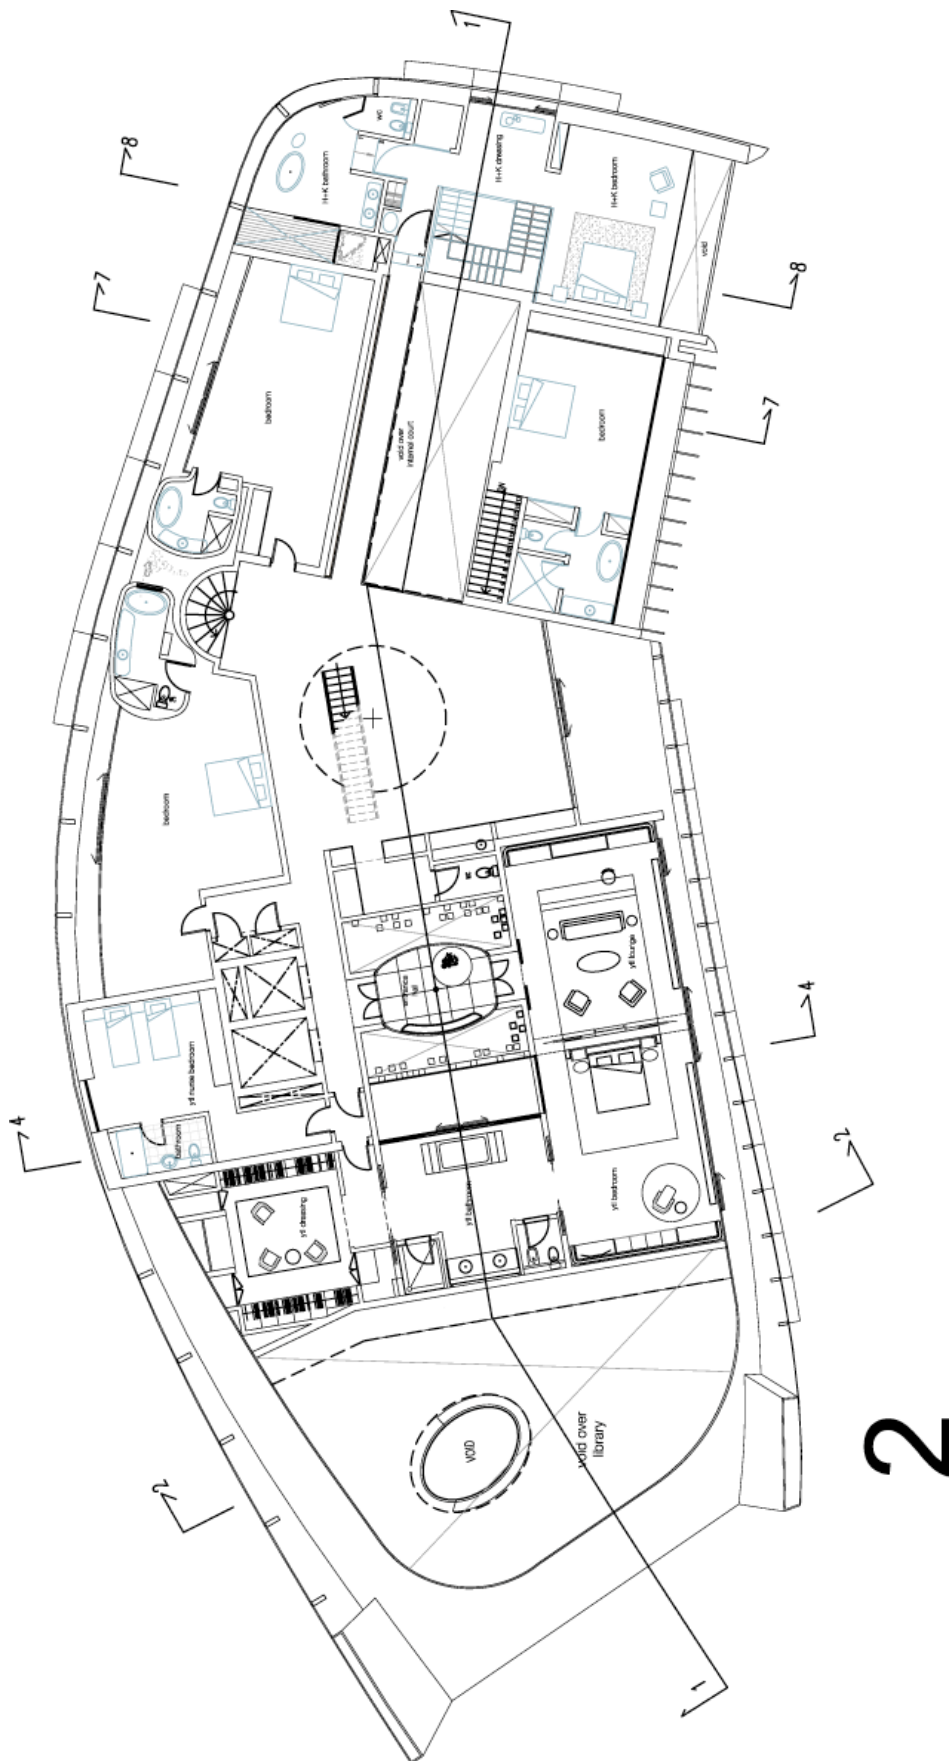

1.Obergeschoss

Patrick Jouin, Sanjit Manku, Partners  
8, Passage de la Bonne Graine  
F-75011 Paris  
Tel.+33-1-55288920  
www.jouinmaku.com

2.Obergeschoss

Patrick Jouin, Sanjit Manku, Partners  
8, Passage de la Bonne Graine  
F-75011 Paris  
Tel.+33-1-55288920  
www.jouinmaku.com