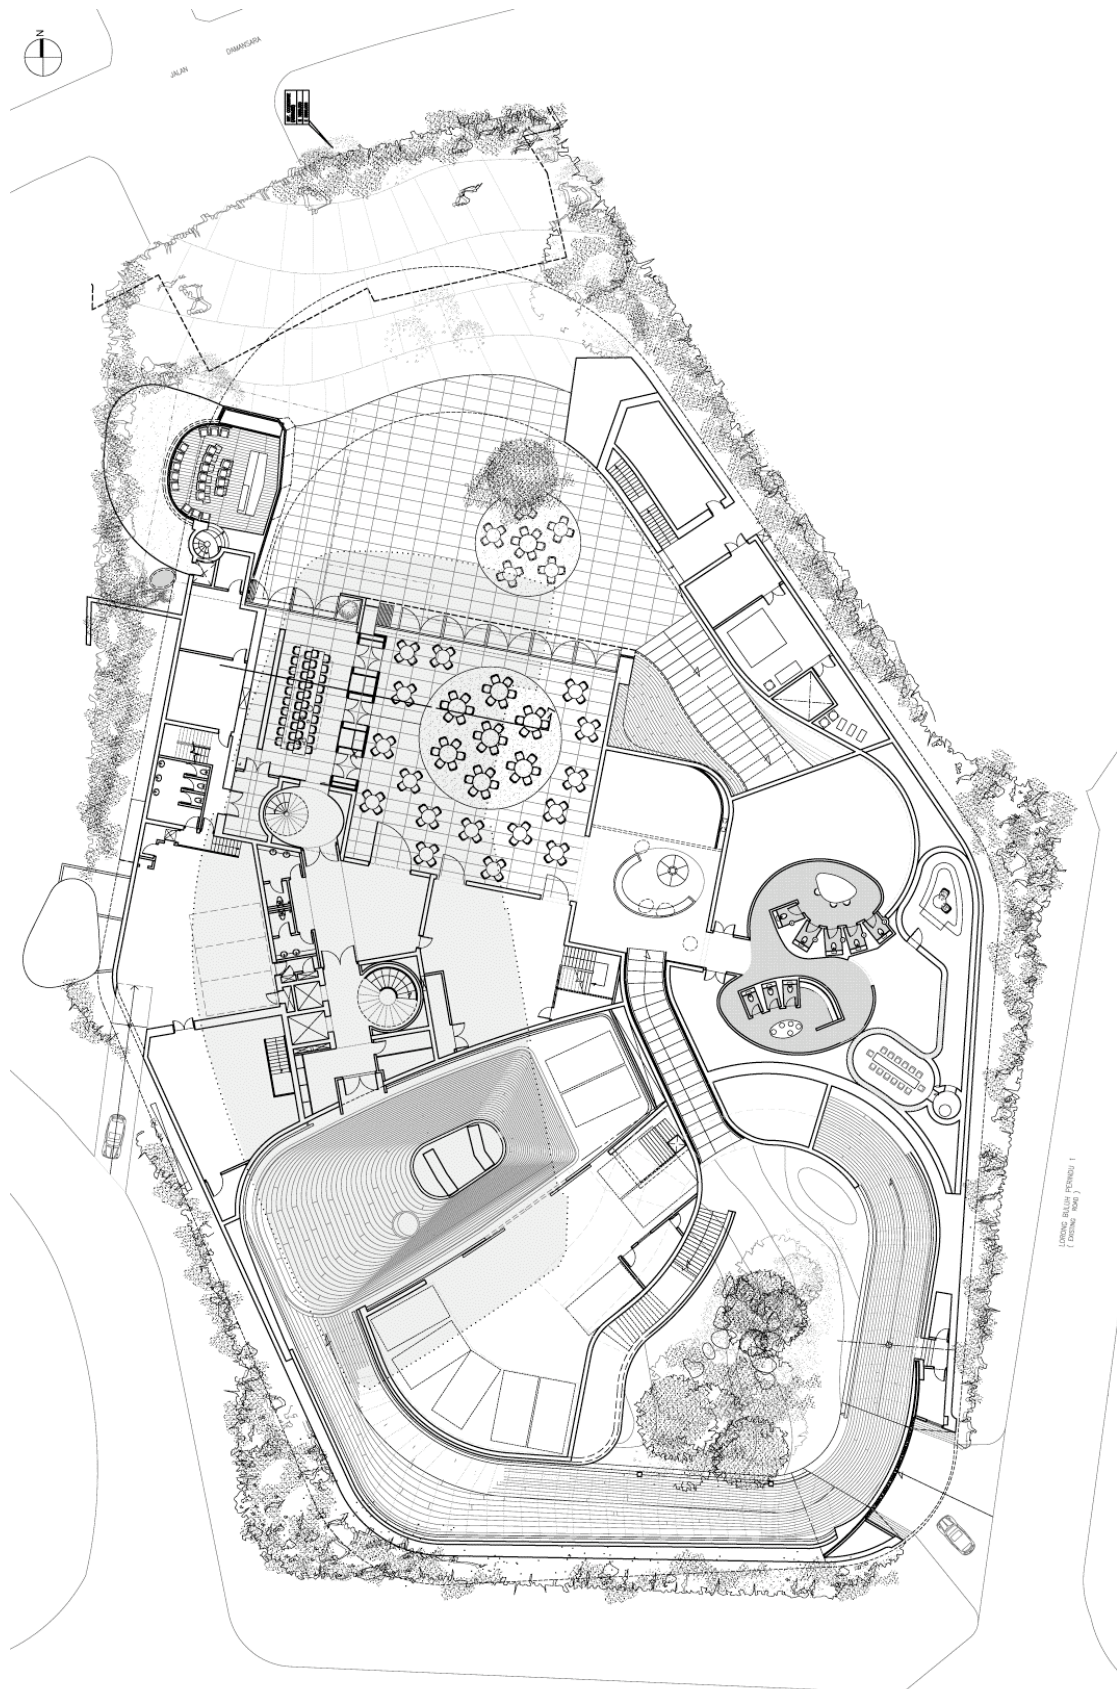

Patrick Jouin, Sanjit Manku, Partners
8, Passage de la Bonne Graine
F-75011 Paris
Tel.+33-1-55288920
www.jouinmaku.com

Untergeschoss