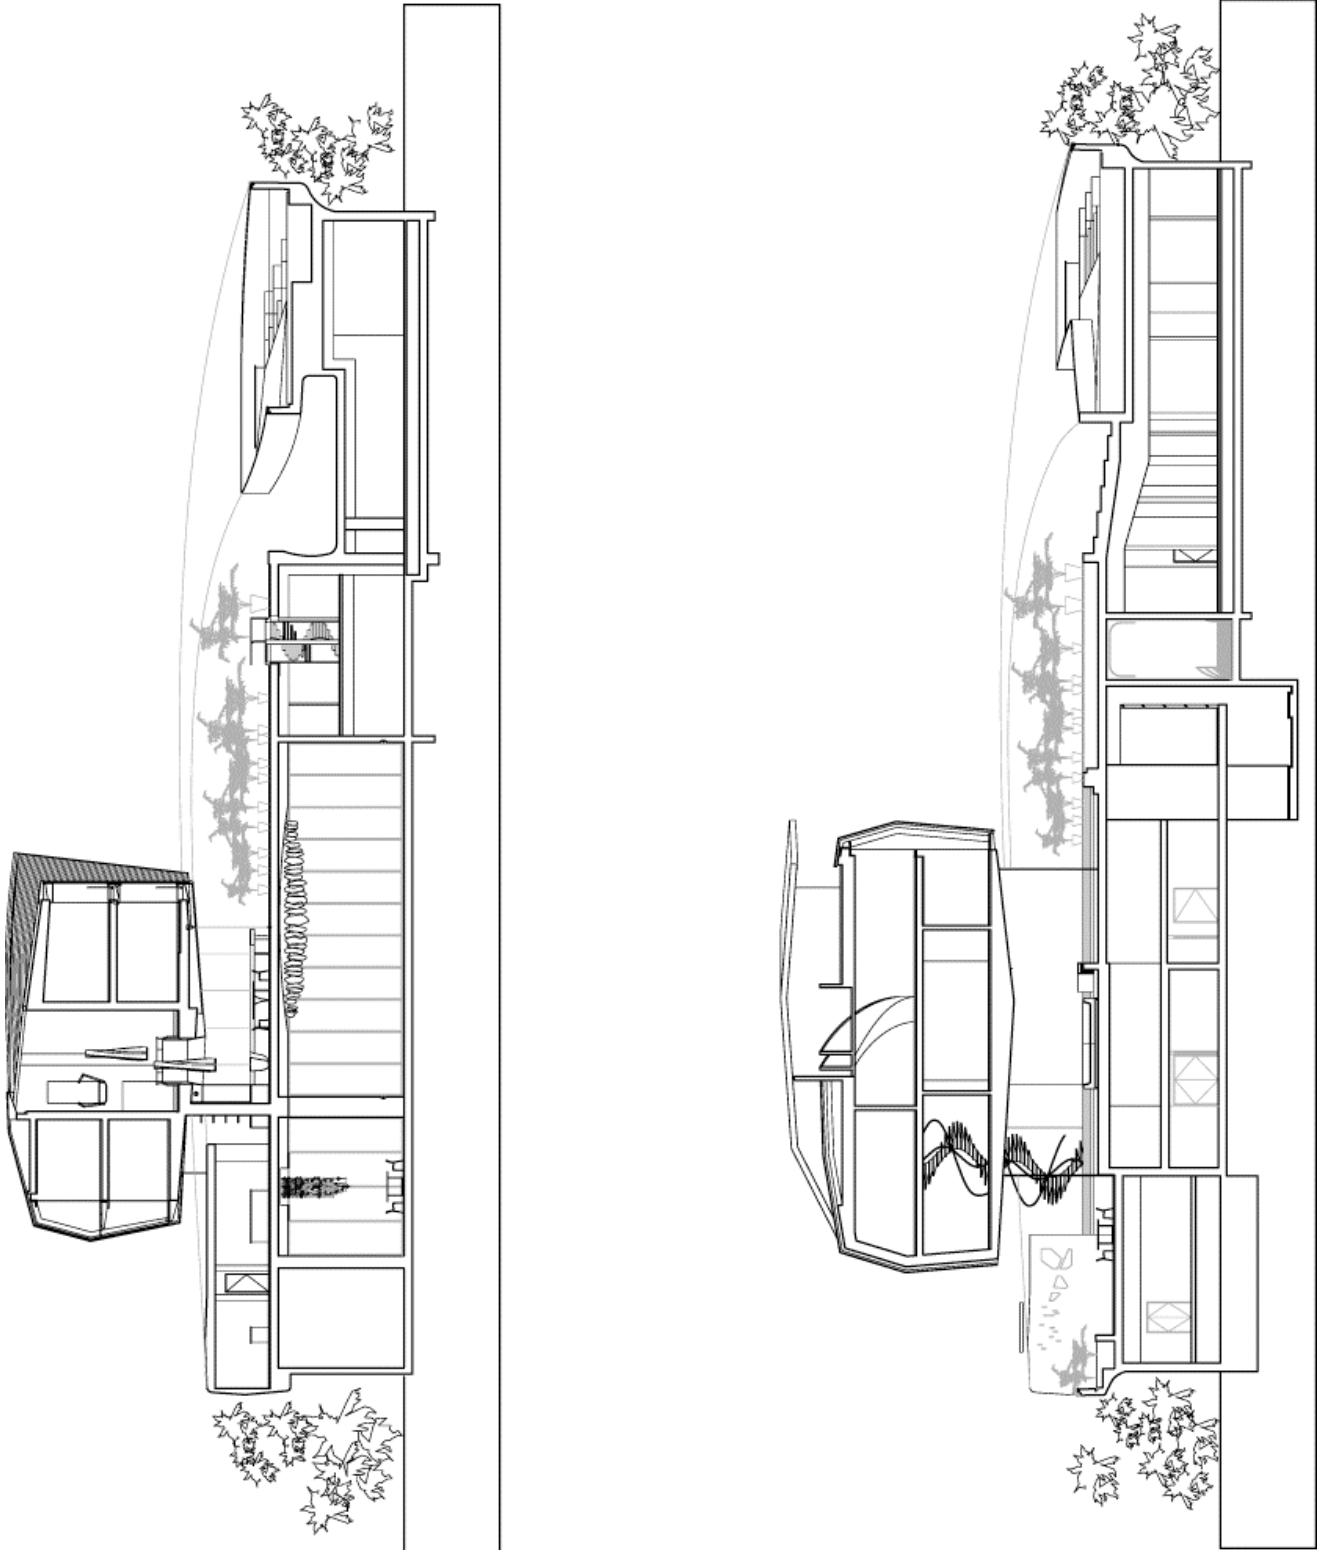

Patrick Jouin, Sanjit Manku, Partners
8, Passage de la Bonne Graine
F-75011 Paris
Tel.+33-1-55288920
www.jouinmaku.com

Schnitt