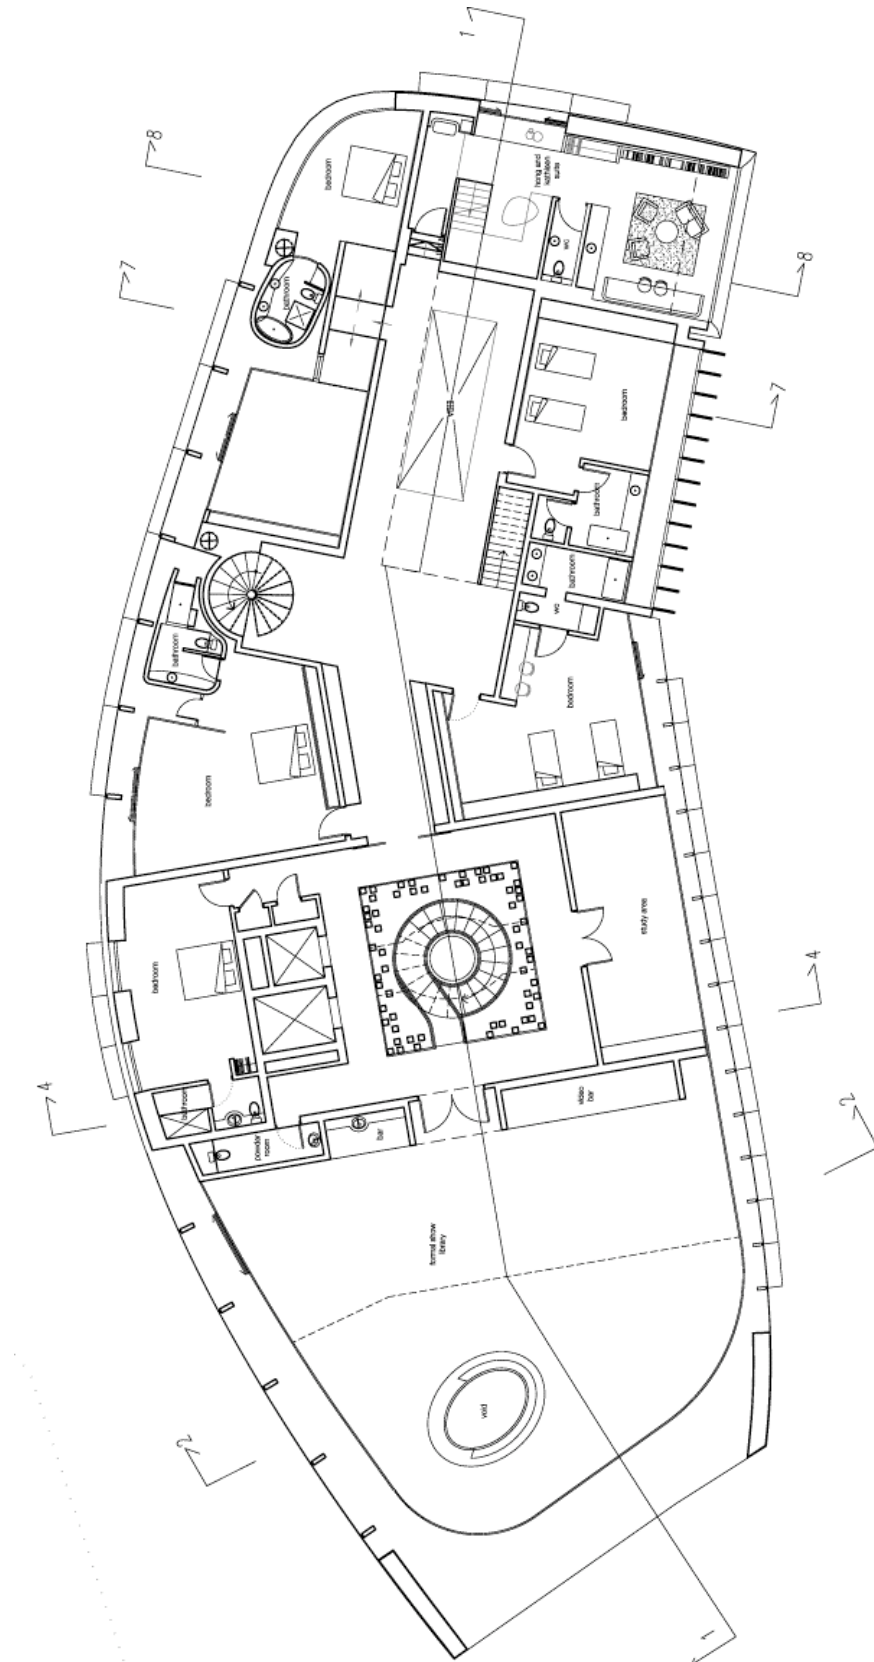

1.Obergeschoss

Patrick Jouin, Sanjit Manku, Partners  
8, Passage de la Bonne Graine  
F-75011 Paris  
Tel.+33-1-55288920  
www.jouinmaku.com

2.Obergeschoss

Patrick Jouin, Sanjit Manku, Partners  
8, Passage de la Bonne Graine  
F-75011 Paris  
Tel.+33-1-55288920  
www.jouinmaku.com