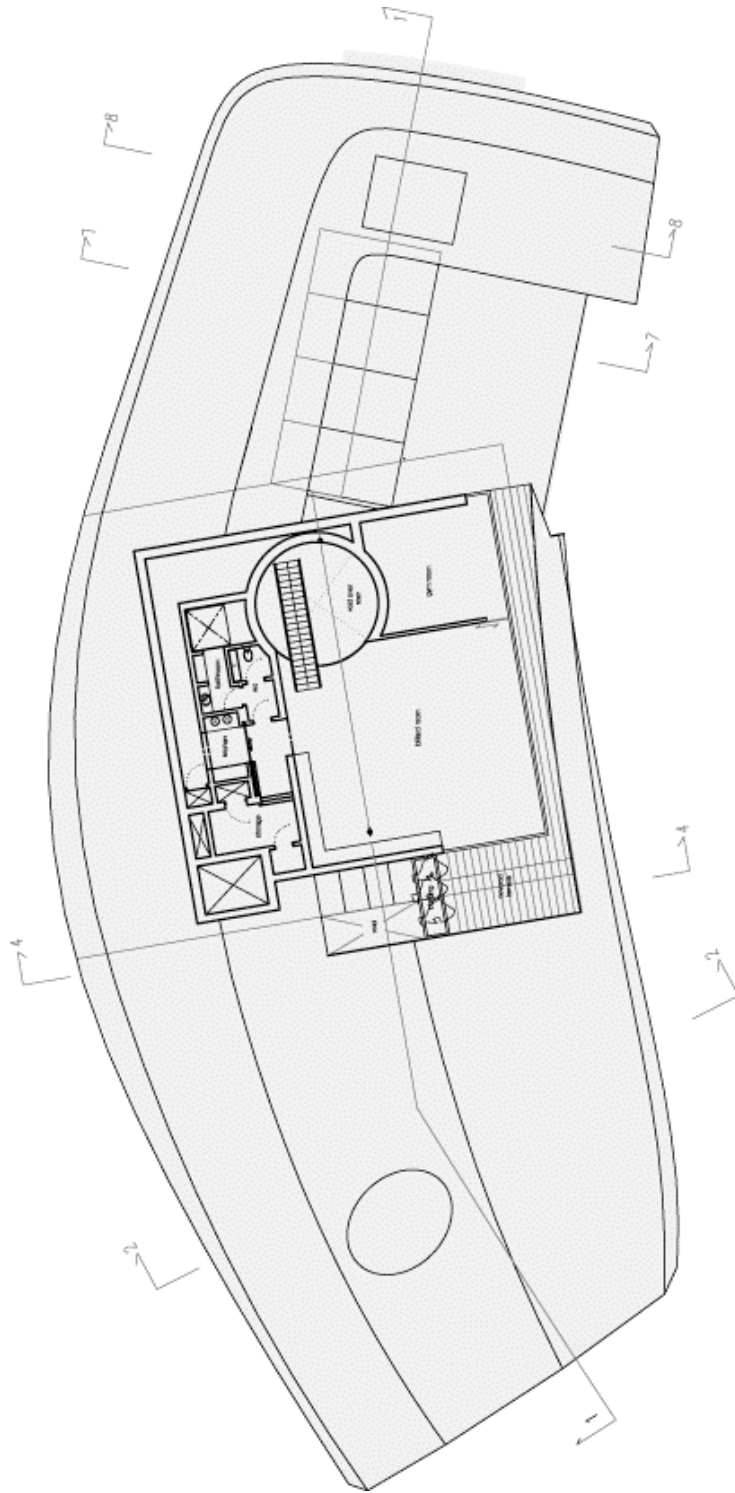

Patrick Jouin, Sanjit Manku, Partners
8, Passage de la Bonne Graine
F-75011 Paris
Tel.+33-1-55288920
www.jouinmaku.com

3.Obergeschoss