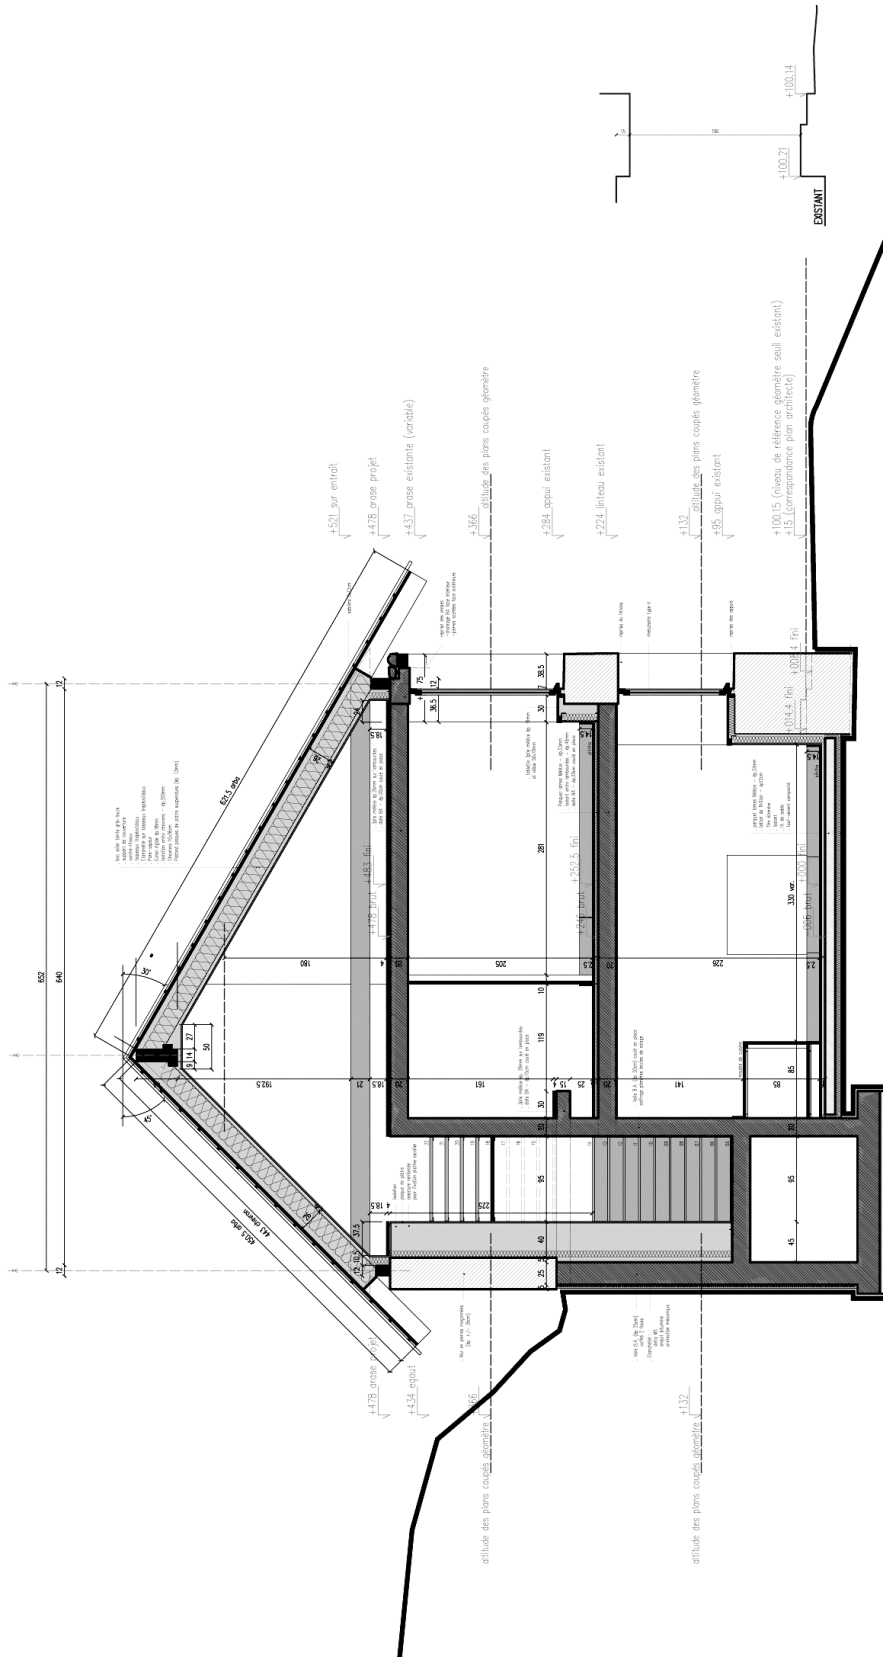

Erdgeschoss

12, Rue Gigodot  
F-69004 Lyon  
Tel. +33-661 56 39 03  
www.douceraindelziani.fr

Untergeschoss

Schnitt 1

12, Rue Gigodot  
F-69004 Lyon  
Tel. +33-661 56 39 03  
www.douceraindelziani.fr

Schnitt 2

**Ansicht West**