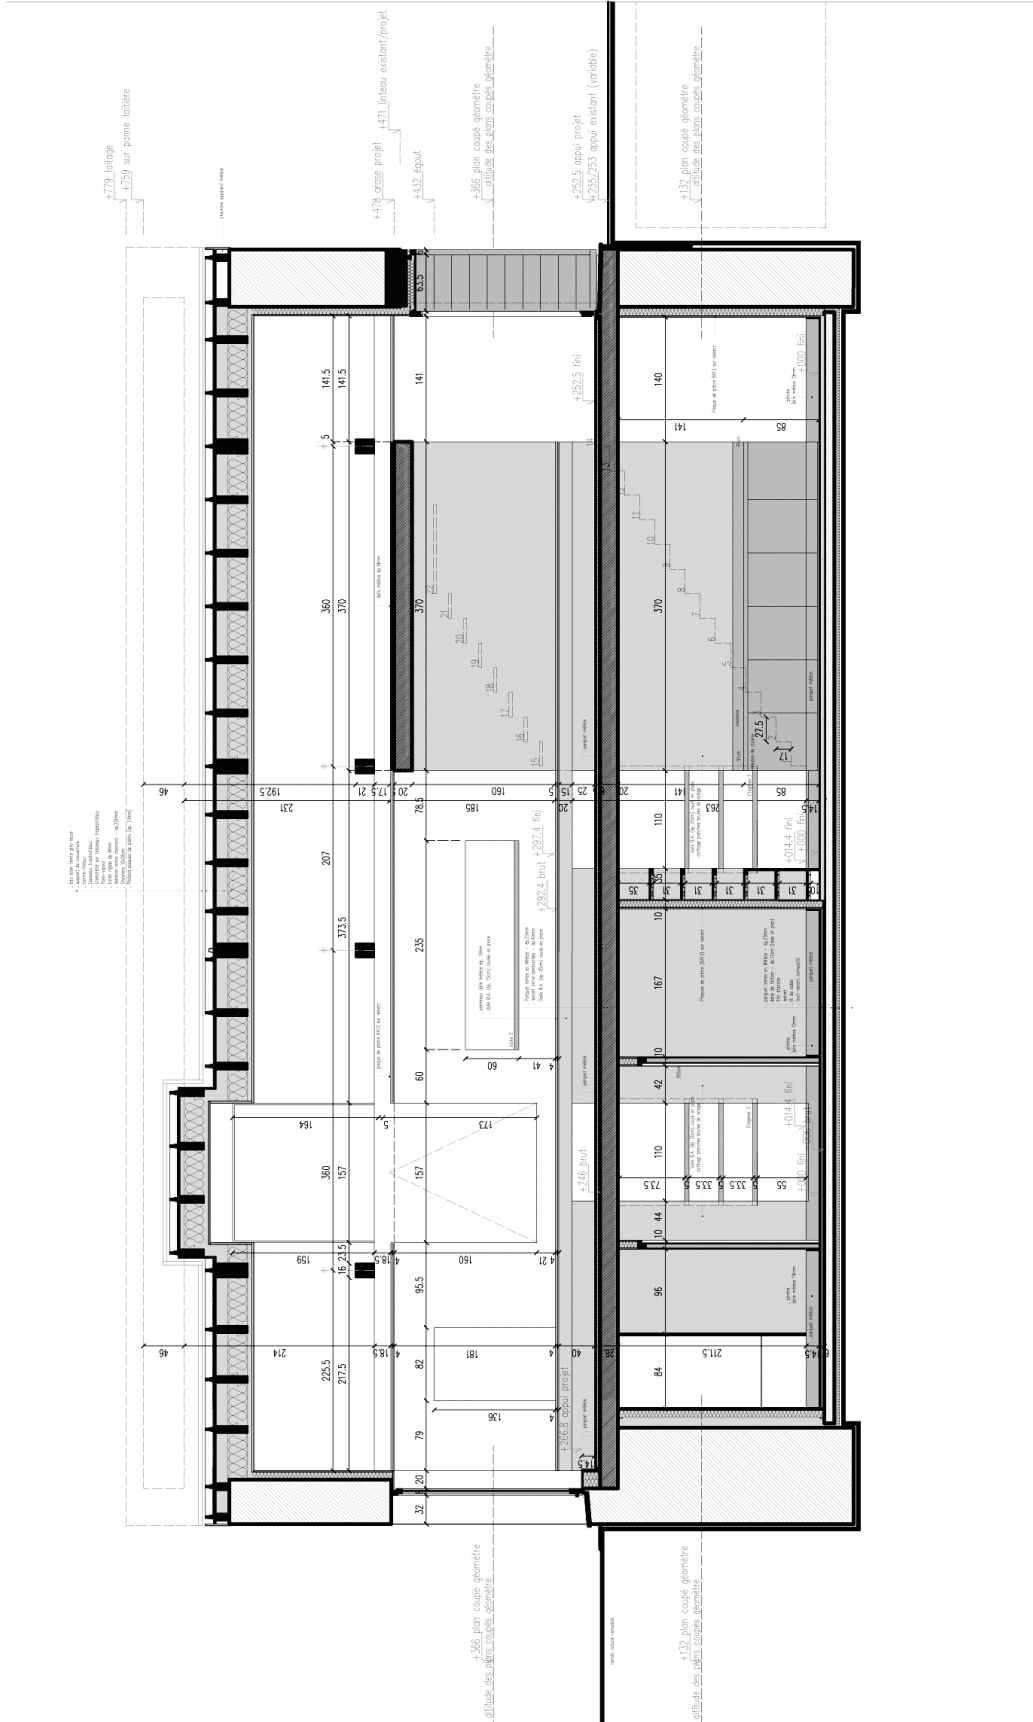

Erdgeschoss

12, Rue Gigodot  
F-69004 Lyon  
Tel. +33-661 56 39 03  
www.douceraindelziani.fr

Untergeschoss

Schnitt 1

12, Rue Gigodot  
F-69004 Lyon  
Tel. +33-661 56 39 03  
www.douceraindelziani.fr

Schnitt 2

**Ansicht West**