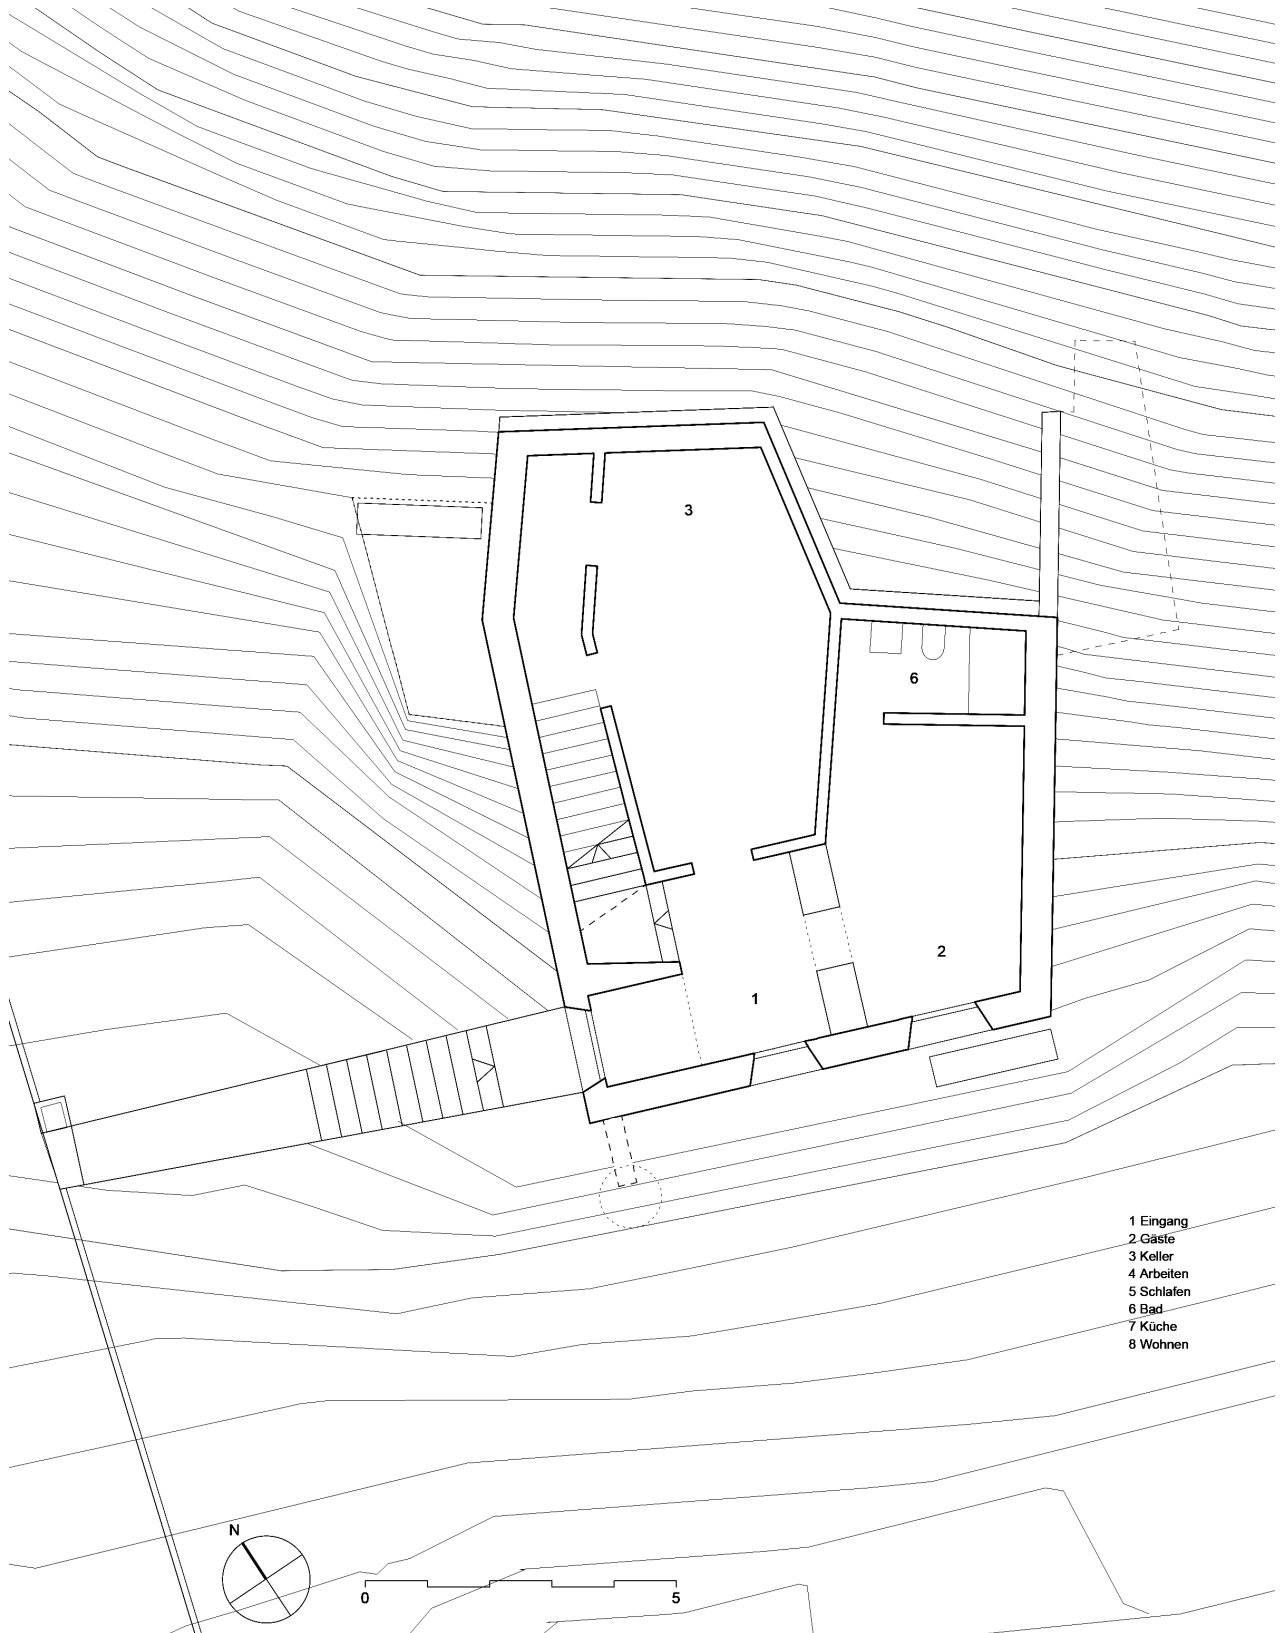

Hardstraße 69
CH-8004 Zürich
Tel. +41-44-462 11 24
www.iselin-architektur.ch

Ansicht Süd

Hardstraße 69
CH-8004 Zürich
Tel. +41-44-462 11 24
www.iselin-architektur.ch

Schnitt

Erdgeschoss

Hardstraße 69
CH-8004 Zürich
Tel. +41-44-462 11 24
www.iselin-architektur.ch

Obergeschoss

- 1 Eingang
- 2 Gäste
- 3 Keller
- 4 Arbeiten
- 5 Schlafen
- 6 Bad
- 7 Küche
- 8 Wohnen

Dachgeschoss

- 1 Eingang
- 2 Gäste
- 3 Keller
- 4 Arbeiten
- 5 Schlafen
- 6 Bad
- 7 Küche
- 8 Wohnen