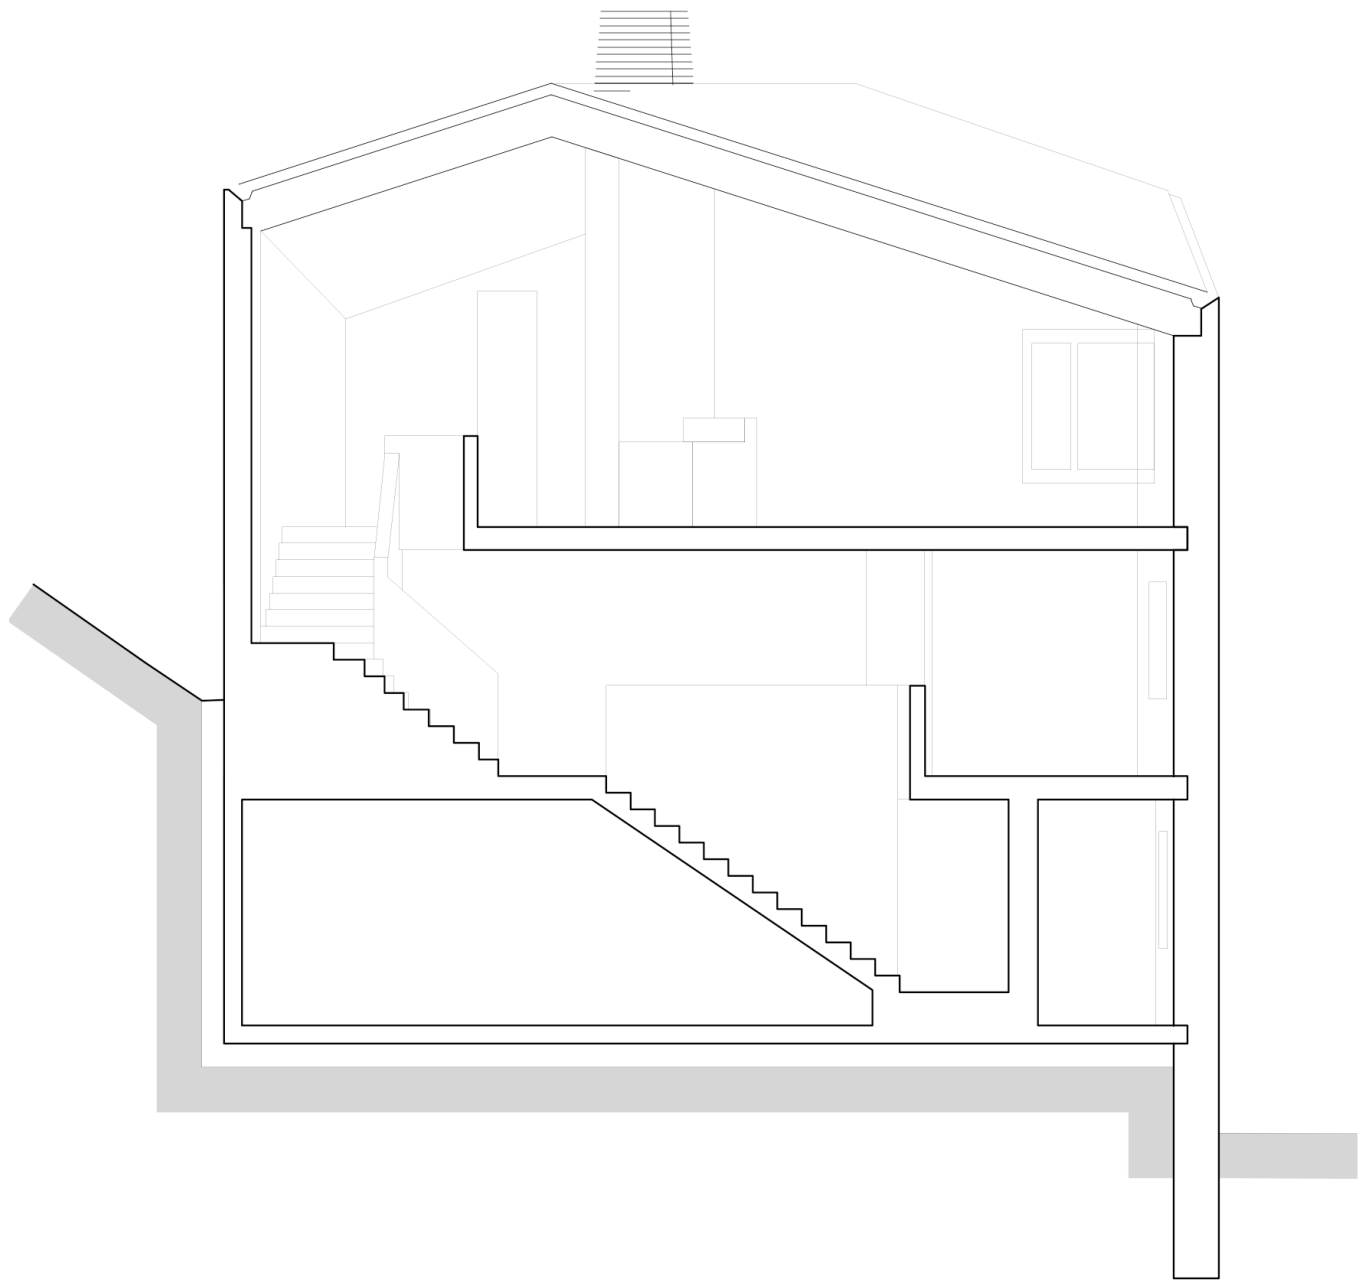

Hardstraße 69
CH-8004 Zürich
Tel. +41-44-462 11 24
www.iselin-architektur.ch

Ansicht Süd

Hardstraße 69
CH-8004 Zürich
Tel. +41-44-462 11 24
www.iselin-architektur.ch

Schnitt

Erdgeschoss

Hardstraße 69
CH-8004 Zürich
Tel. +41-44-462 11 24
www.iselin-architektur.ch

Obergeschoss

- 1 Eingang
- 2 Gäste
- 3 Keller
- 4 Arbeiten
- 5 Schlafen
- 6 Bad
- 7 Küche
- 8 Wohnen

Dachgeschoss

- 1 Eingang
- 2 Gäste
- 3 Keller
- 4 Arbeiten
- 5 Schlafen
- 6 Bad
- 7 Küche
- 8 Wohnen