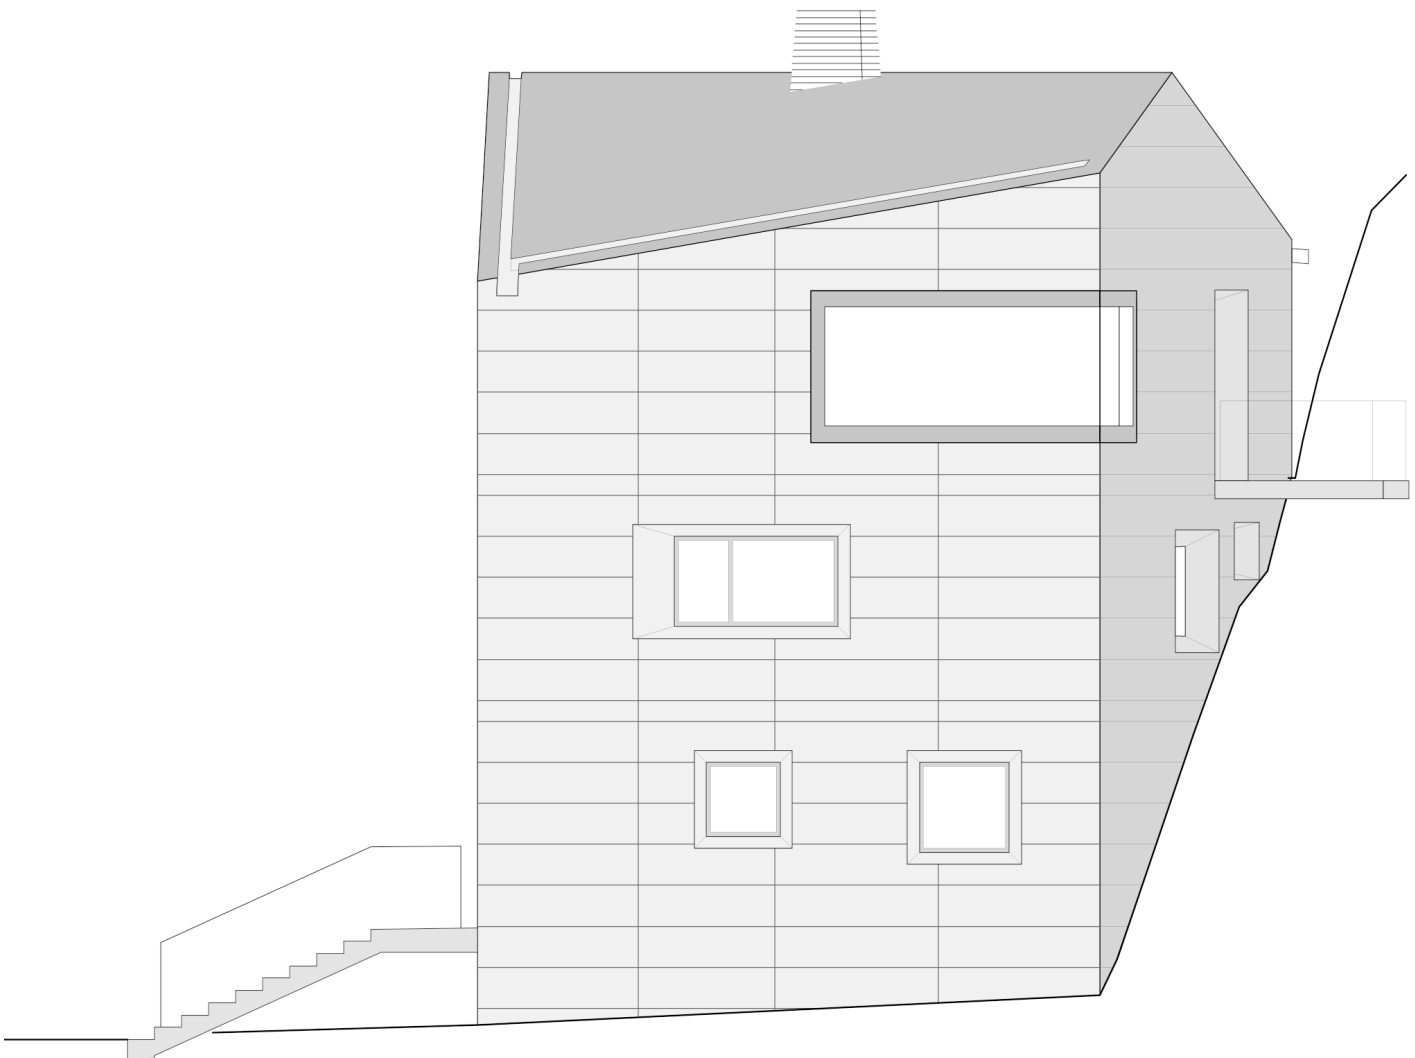

Hardstraße 69
CH-8004 Zürich
Tel. +41-44-462 11 24
www.iselin-architektur.ch

Ansicht Süd

Hardstraße 69
CH-8004 Zürich
Tel. +41-44-462 11 24
www.iselin-architektur.ch

Schnitt

Erdgeschoss

Hardstraße 69
CH-8004 Zürich
Tel. +41-44-462 11 24
www.iselin-architektur.ch

Obergeschoss

- 1 Eingang
- 2 Gäste
- 3 Keller
- 4 Arbeiten
- 5 Schlafen
- 6 Bad
- 7 Küche
- 8 Wohnen

Dachgeschoss

- 1 Eingang
- 2 Gäste
- 3 Keller
- 4 Arbeiten
- 5 Schlafen
- 6 Bad
- 7 Küche
- 8 Wohnen