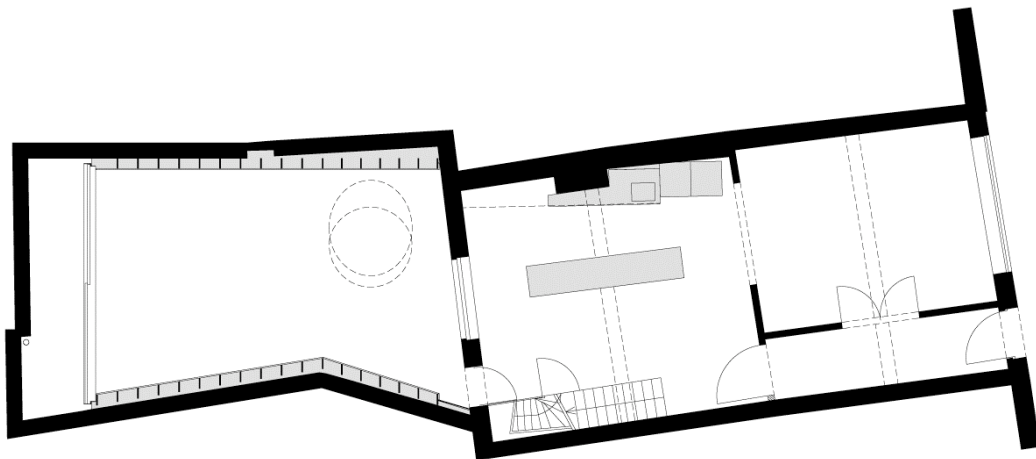

Koolmijnenkaai 82
B-1080 Brüssel
Tel.+32-2-5035089
www.51n4e.com

Grundrisse

floorplan +2
scale 1/100

floorplan +1
scale 1/100

floorplan 0
scale 1/100

Koolmijnenkaai 82
B-1080 Brüssel
Tel.+32-2-5035089
www.51n4e.com

Schnitte +
Lageplan

sections B-B
scale 1/100

sections A-A
scale 1/100

sections C-C
scale 1/100

kitchen
scale 1/50

implementation plan
scale 1/1000