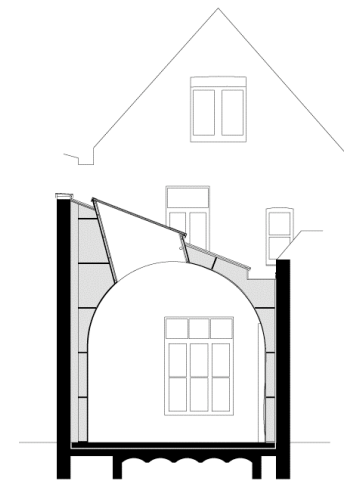

Koolmijnenkaai 82
B-1080 Brüssel
Tel.+32-2-5035089
www.51n4e.com

Grundrisse

floorplan +2
scale 1/100

floorplan +1
scale 1/100

floorplan 0
scale 1/100

Koolmijnenkaai 82
B-1080 Brüssel
Tel.+32-2-5035089
www.51n4e.com

Schnitte +
Lageplan

sections B-B
scale 1/100

sections A-A
scale 1/100

sections C-C
scale 1/100

kitchen
scale 1/50

implementation plan
scale 1/1000