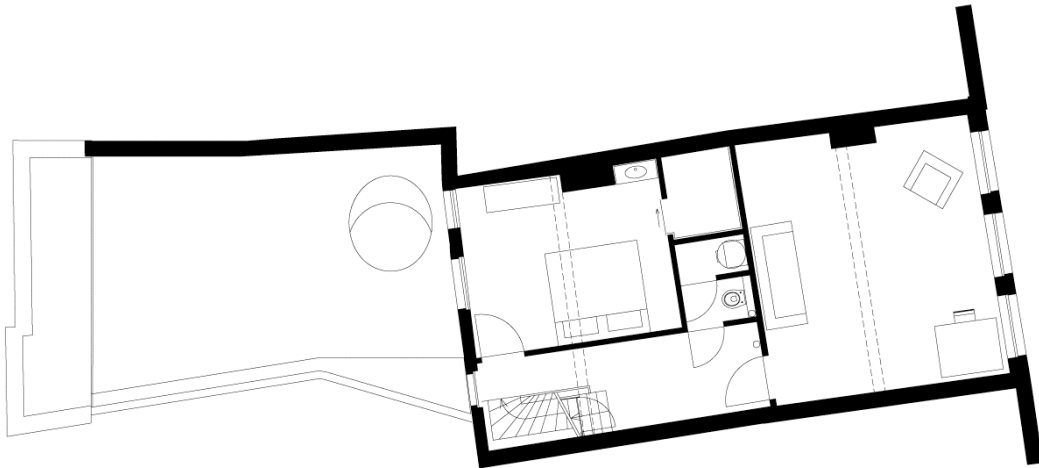

Koolmijnenkaai 82
B-1080 Brüssel
Tel.+32-2-5035089
www.51n4e.com

Grundrisse

floorplan +2
scale 1/100

floorplan +1
scale 1/100

floorplan 0
scale 1/100

Koolmijnenkaai 82
B-1080 Brüssel
Tel.+32-2-5035089
www.51n4e.com

Schnitte +
Lageplan

sections B-B
scale 1/100

sections A-A
scale 1/100

sections C-C
scale 1/100

kitchen
scale 1/50

implementation plan
scale 1/1000