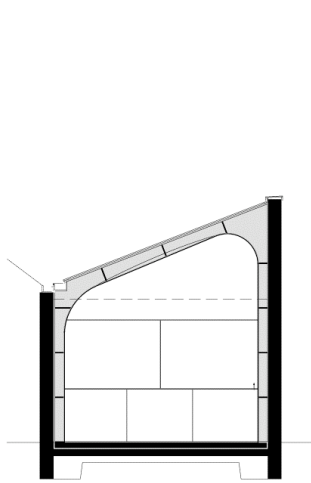

Koolmijnenkaai 82
B-1080 Brüssel
Tel.+32-2-5035089
www.51n4e.com

Grundrisse

floorplan +2
scale 1/100

floorplan +1
scale 1/100

floorplan 0
scale 1/100

Koolmijnenkaai 82
B-1080 Brüssel
Tel.+32-2-5035089
www.51n4e.com

Schnitte +
Lageplan

sections B-B
scale 1/100

sections A-A
scale 1/100

sections C-C
scale 1/100

kitchen
scale 1/50

implementation plan
scale 1/1000