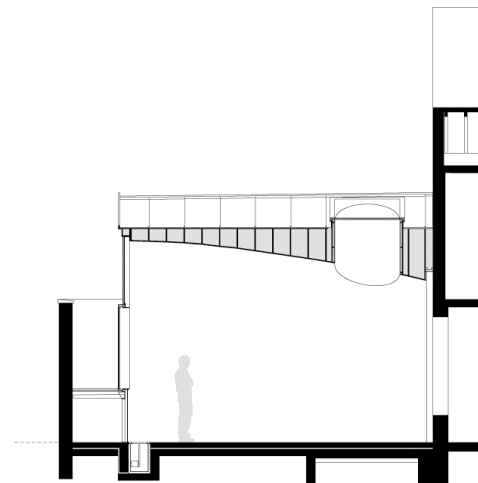

Koolmijnenkaai 82
B-1080 Brüssel
Tel.+32-2-5035089
www.51n4e.com

Grundrisse

floorplan +2
scale 1/100

floorplan +1
scale 1/100

floorplan 0
scale 1/100

Koolmijnenkaai 82
B-1080 Brüssel
Tel.+32-2-5035089
www.51n4e.com

Schnitte +
Lageplan

sections B-B
scale 1/100

sections A-A
scale 1/100

sections C-C
scale 1/100

kitchen
scale 1/50

implementation plan
scale 1/1000