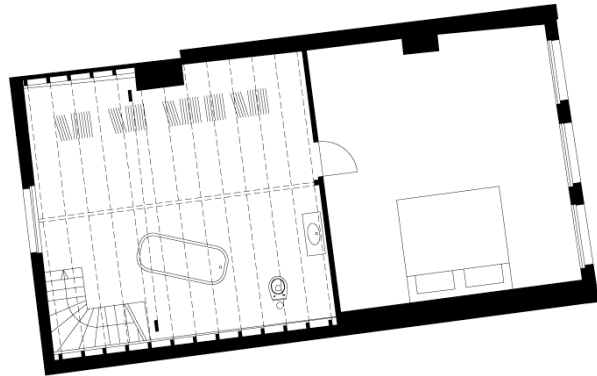

Koolmijnenkaai 82
B-1080 Brüssel
Tel.+32-2-5035089
www.51n4e.com

Grundrisse

floorplan +2
scale 1/100

floorplan +1
scale 1/100

floorplan 0
scale 1/100

Koolmijnenkaai 82
B-1080 Brüssel
Tel.+32-2-5035089
www.51n4e.com

Schnitte +
Lageplan

sections B-B
scale 1/100

sections A-A
scale 1/100

sections C-C
scale 1/100

kitchen
scale 1/50

implementation plan
scale 1/1000