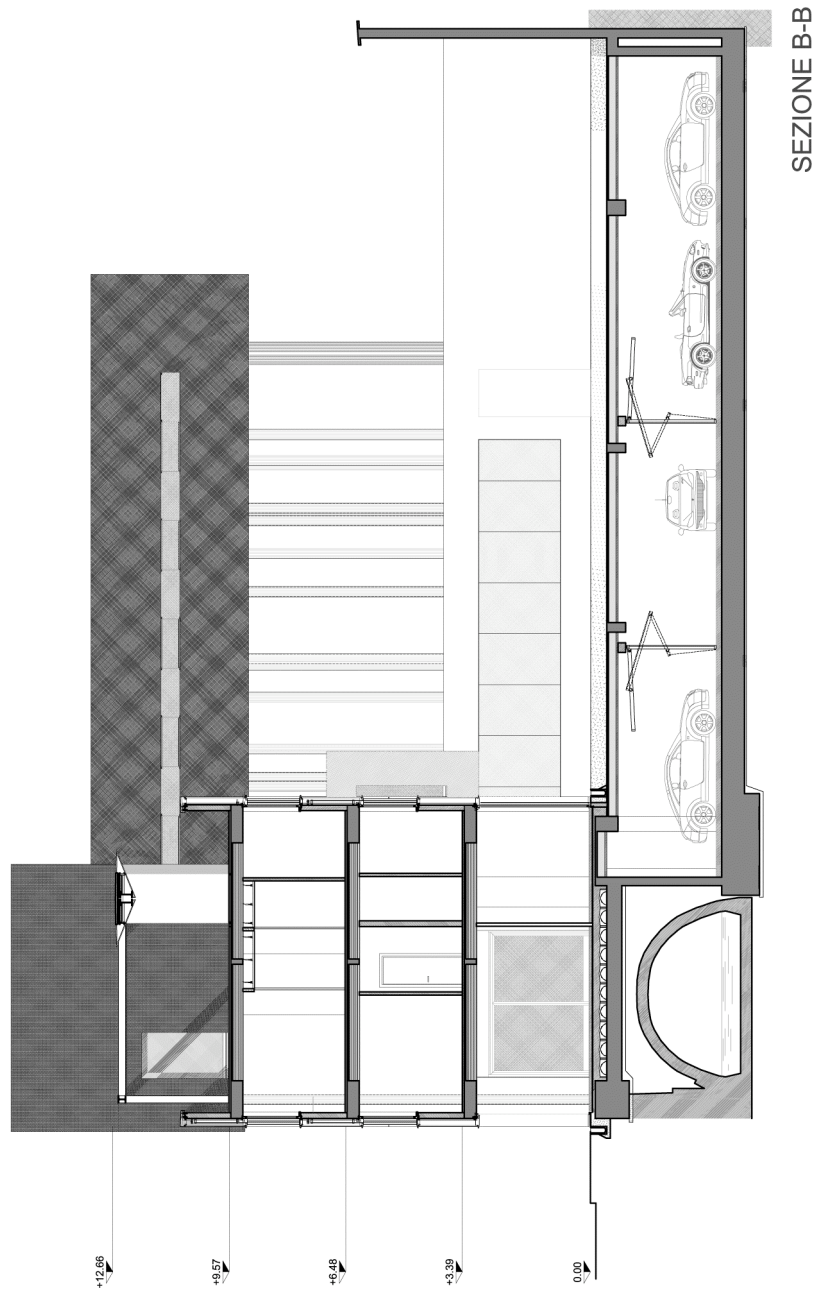

Giorgio Palù & Michele Bianchi Architetti
Via Trecchi 20
I-26100 Cremona
Tel. +39-03 72 41 38 87
www.arkpabi.it

Schnitt 2