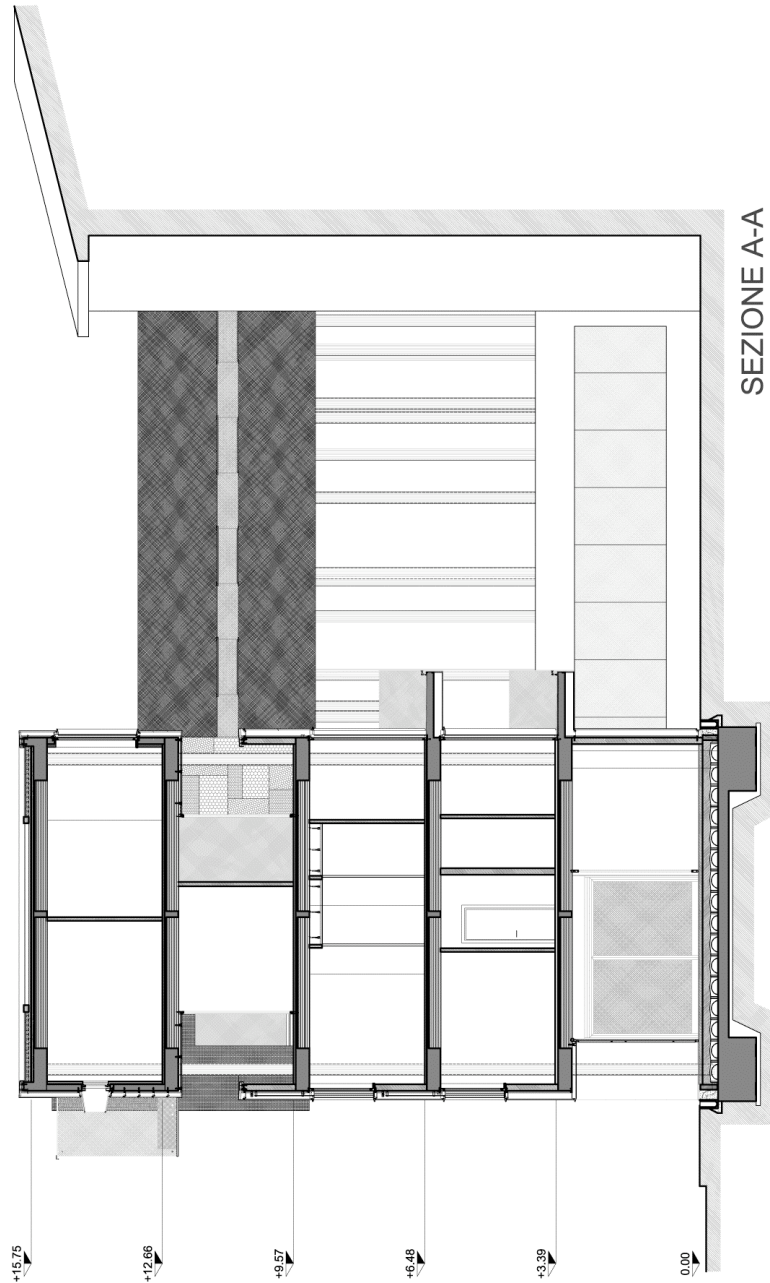

Giorgio Palù & Michele Bianchi Architetti
Via Trecchi 20
I-26100 Cremona
Tel. +39-03 72 41 38 87
www.arkpabi.it

Schnitt 4