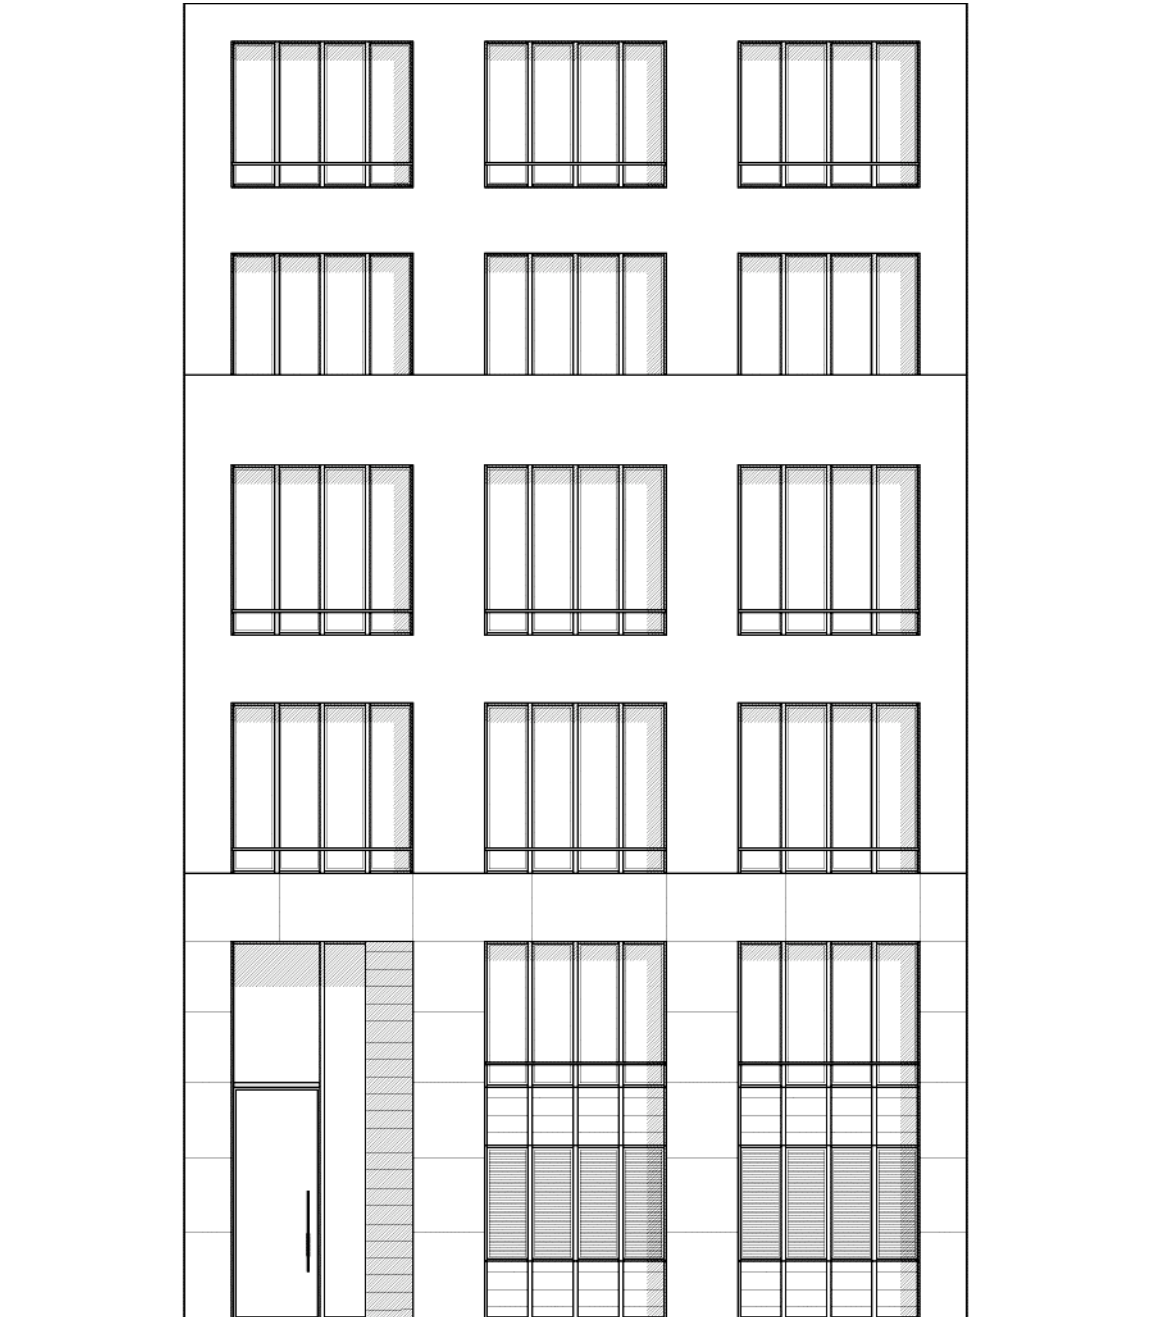

Wrangelstr.75b
20253 Hamburg
Tel.040-42937863
www.hinrichsnicolovius.de

Ansicht Nord