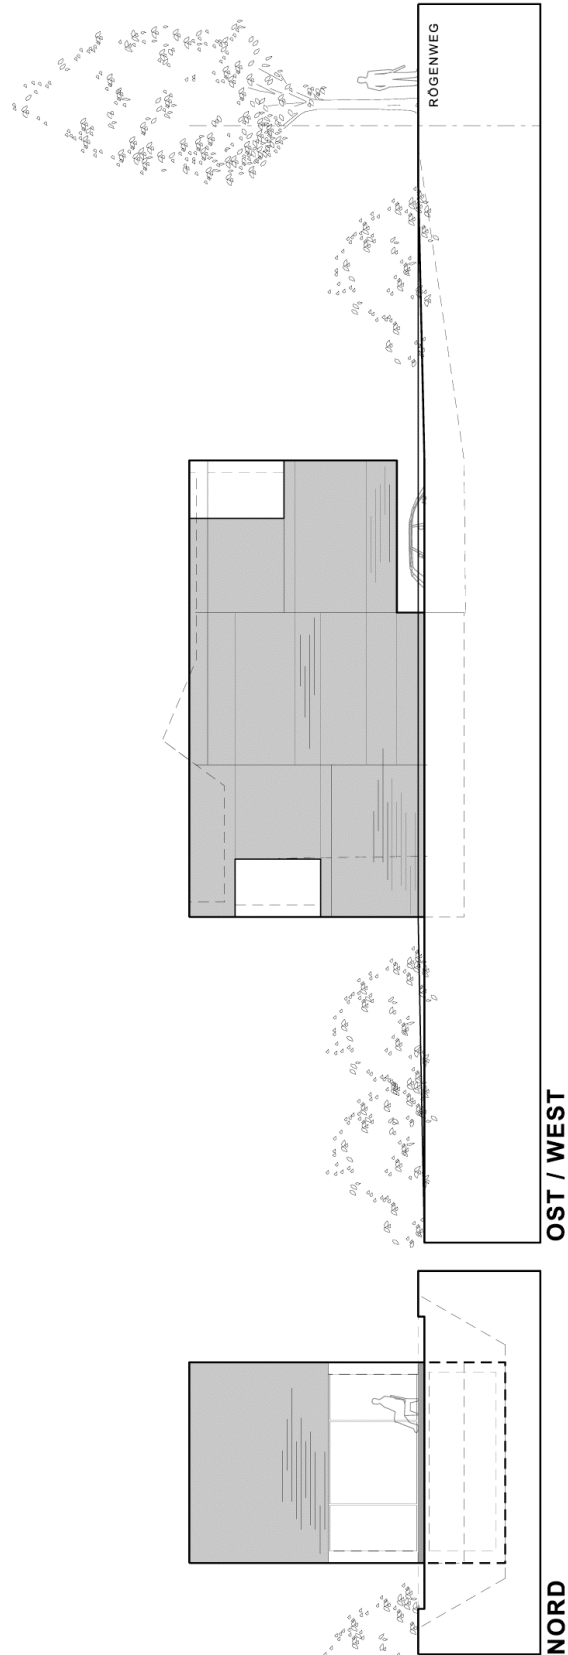

Arnoldstraße 16
 22765 Hamburg
 Tel. 040-38 63 18 40
www.laket.net

Grundrisse

Grundrisse

OG

BGF OG 99m²
WF 71m²

ZIMMER 15 m²

ZIMMER 9.5 m²

BAD 5.3 m²

BAD 2.7 m²

ZIMMER 12 m²

ZIMMER 12 m²

DACH-TERRASSE 32 m²

DACHAUFSICHT

DF 99m²
TERRASSE 32m²

Schnitt

Ansichten

Ansichten

Lageplan