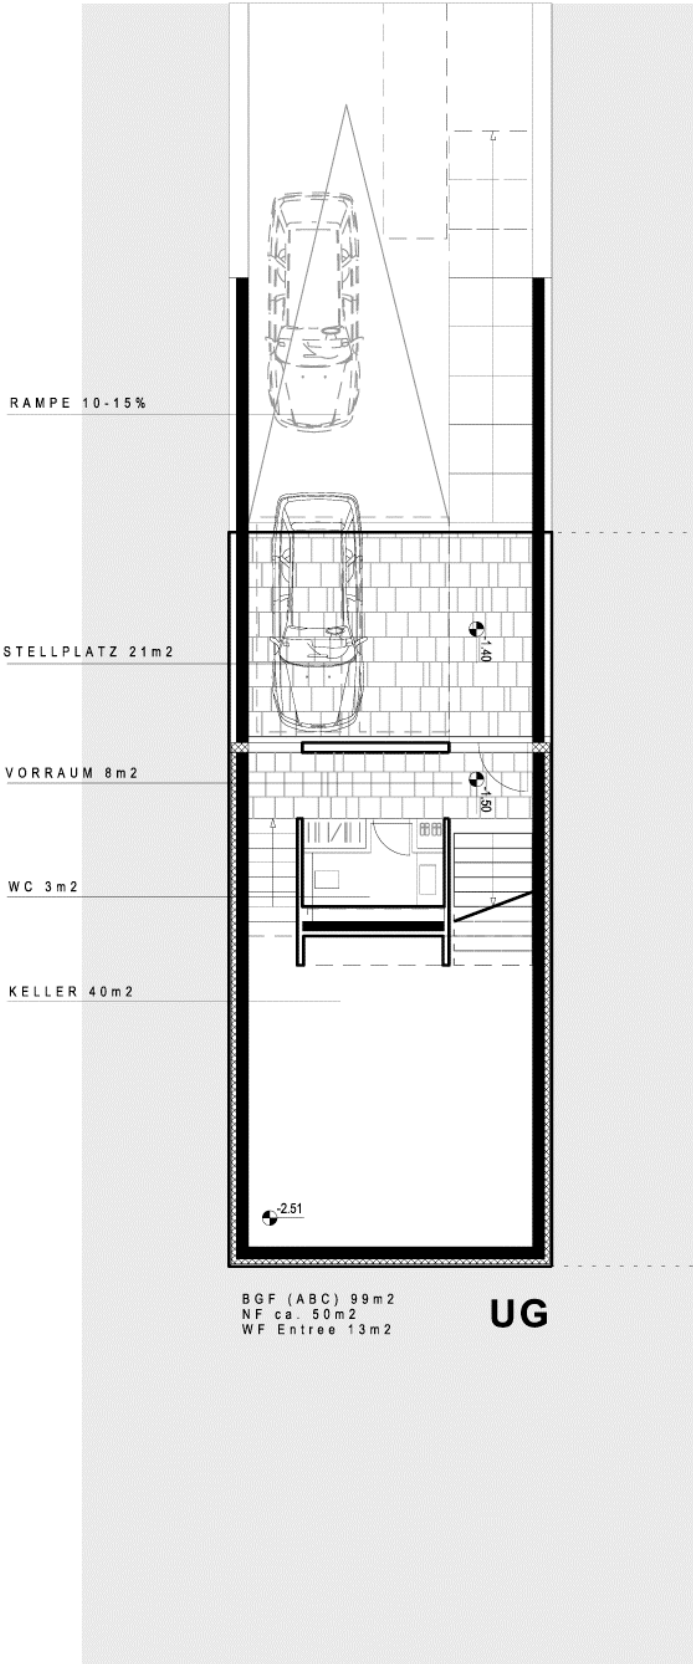

Arnoldstraße 16
 22765 Hamburg
 Tel. 040-38 63 18 40
www.laket.net

Grundrisse

Grundrisse

OG

BGF OG 99m²
WF 71m²

ZIMMER 15 m²

ZIMMER 9.5 m²

BAD 5.3 m²

BAD 2.7 m²

ZIMMER 12 m²

ZIMMER 12 m²

DACH-TERRASSE 32 m²

DACHAUFSICHT

DF 99m²
TERRASSE 32m²

Schnitt

Ansichten

Ansichten

Lageplan