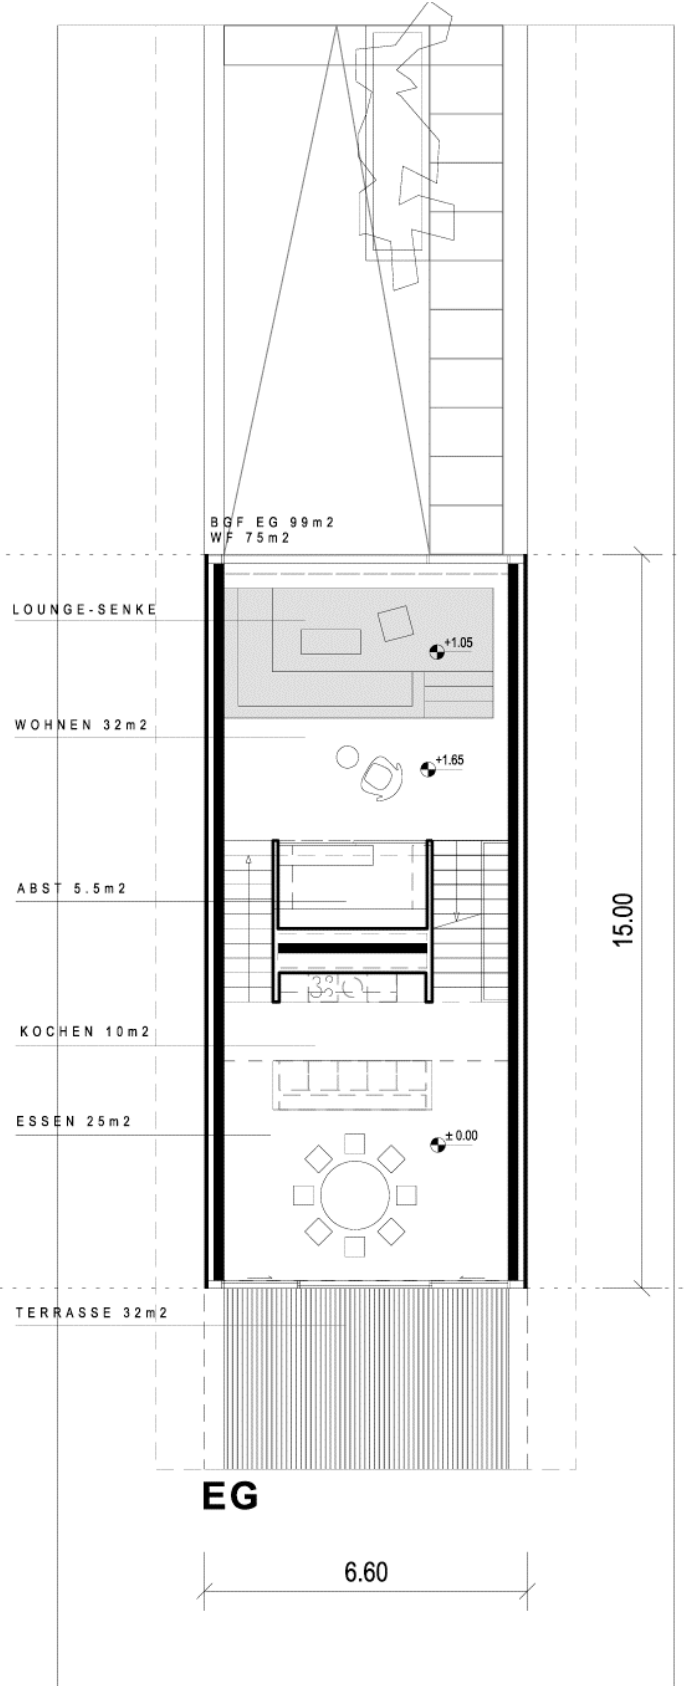

Arnoldstraße 16
 22765 Hamburg
 Tel. 040-38 63 18 40
www.laket.net

Grundrisse

Grundrisse

OG

BGF OG 99m²
WF 71m²

ZIMMER 15 m²

ZIMMER 9.5 m²

BAD 5.3 m²

BAD 2.7 m²

ZIMMER 12 m²

ZIMMER 12 m²

DACH-TERRASSE 32 m²

DACHAUFSICHT

DF 99m²
TERRASSE 32m²

Schnitt

Ansichten

Ansichten

Lageplan