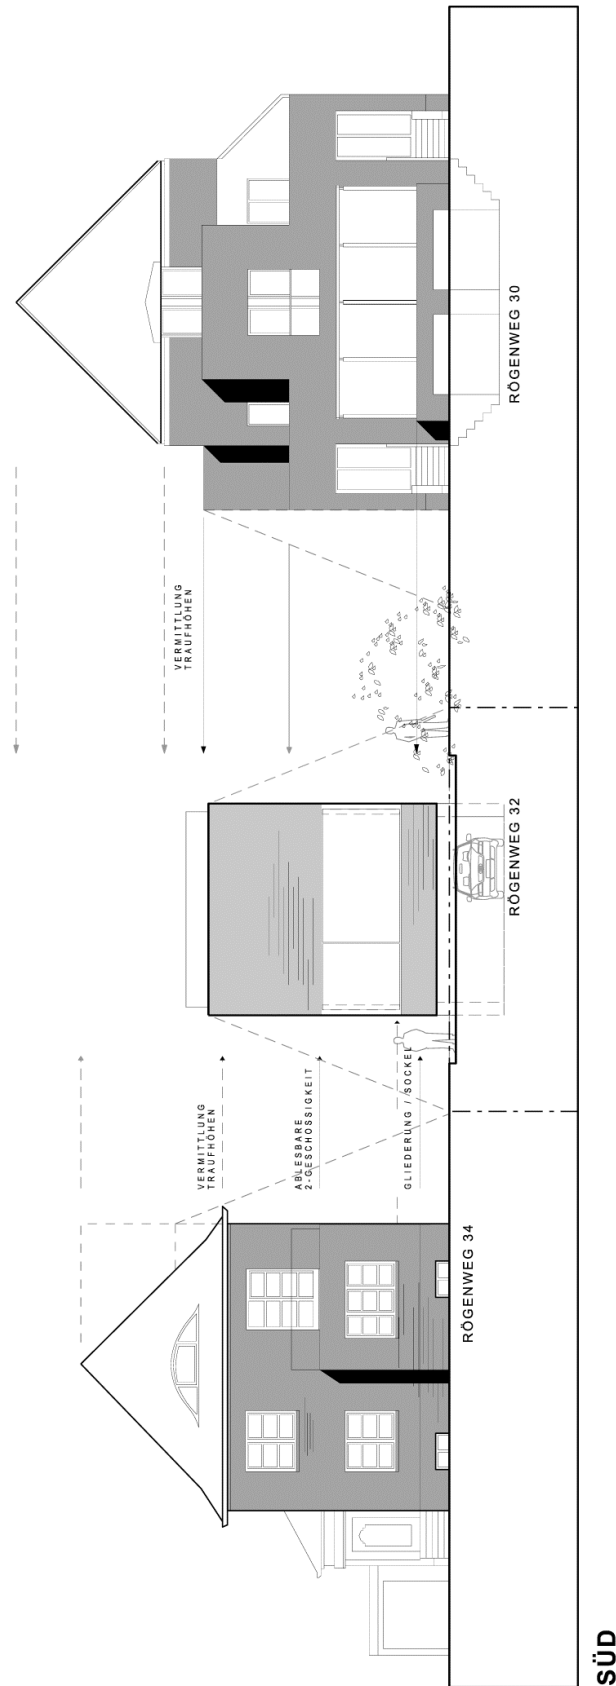

Arnoldstraße 16
 22765 Hamburg
 Tel. 040-38 63 18 40
www.laket.net

Grundrisse

Grundrisse

OG

BGF OG 99m²
WF 71m²

ZIMMER 15 m²

ZIMMER 9.5 m²

BAD 5.3 m²

BAD 2.7 m²

ZIMMER 12 m²

ZIMMER 12 m²

DACH-TERRASSE 32 m²

DACHAUFSICHT

DF 99m²
TERRASSE 32m²

Schnitt

Ansichten

Ansichten

Lageplan