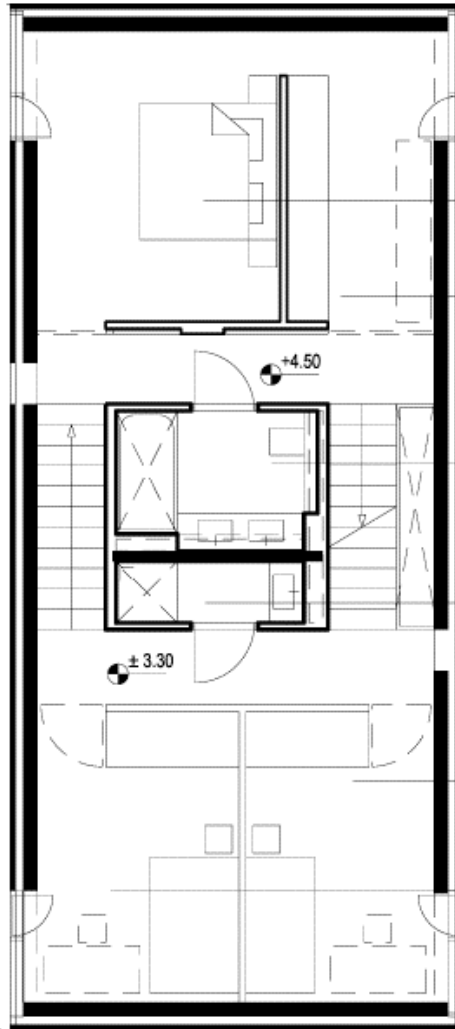

Arnoldstraße 16
 22765 Hamburg
 Tel. 040-38 63 18 40
www.laket.net

Grundrisse

Grundrisse

OG

BGF OG 99m²
WF 71m²

ZIMMER 15 m²

ZIMMER 9.5 m²

BAD 5.3 m²

BAD 2.7 m²

ZIMMER 12 m²

ZIMMER 12 m²

DACH-TERRASSE 32 m²

DACHAUFSICHT

DF 99m²
TERRASSE 32m²

Schnitt

Ansichten

Ansichten

Lageplan