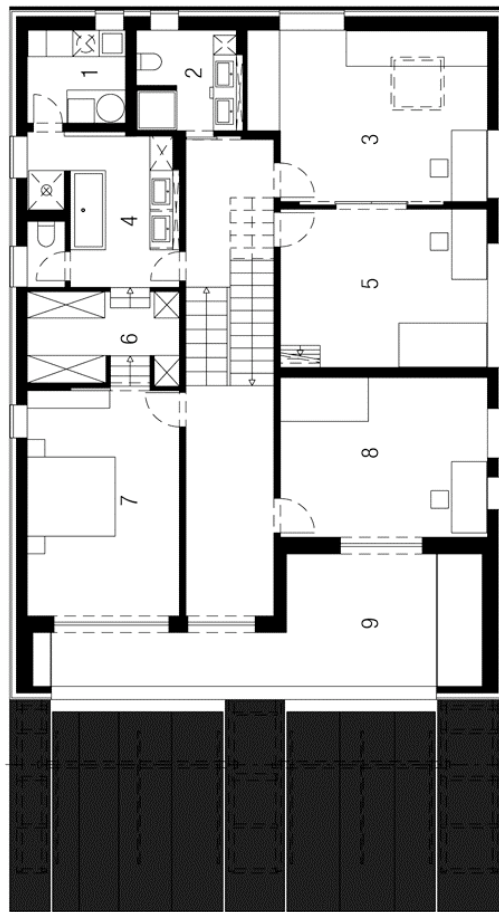

Erdgeschoss

Fischerfeldstraße 13
60311 Frankfurt
Tel. 069-210 28 60
www.meixner-schluerer-wendt.de

Obergeschoss

- Obergeschoß
- 1 Heizungsraum
 - 2 Kinderbad
 - 3 Kinderzimmer 1
 - 4 Elternbad
 - 5 Kinderzimmer 2
 - 6 Ankleide
 - 7 Schlafzimmer
 - 8 Kinderzimmer 3
 - 9 Dachterrasse

Lageplan