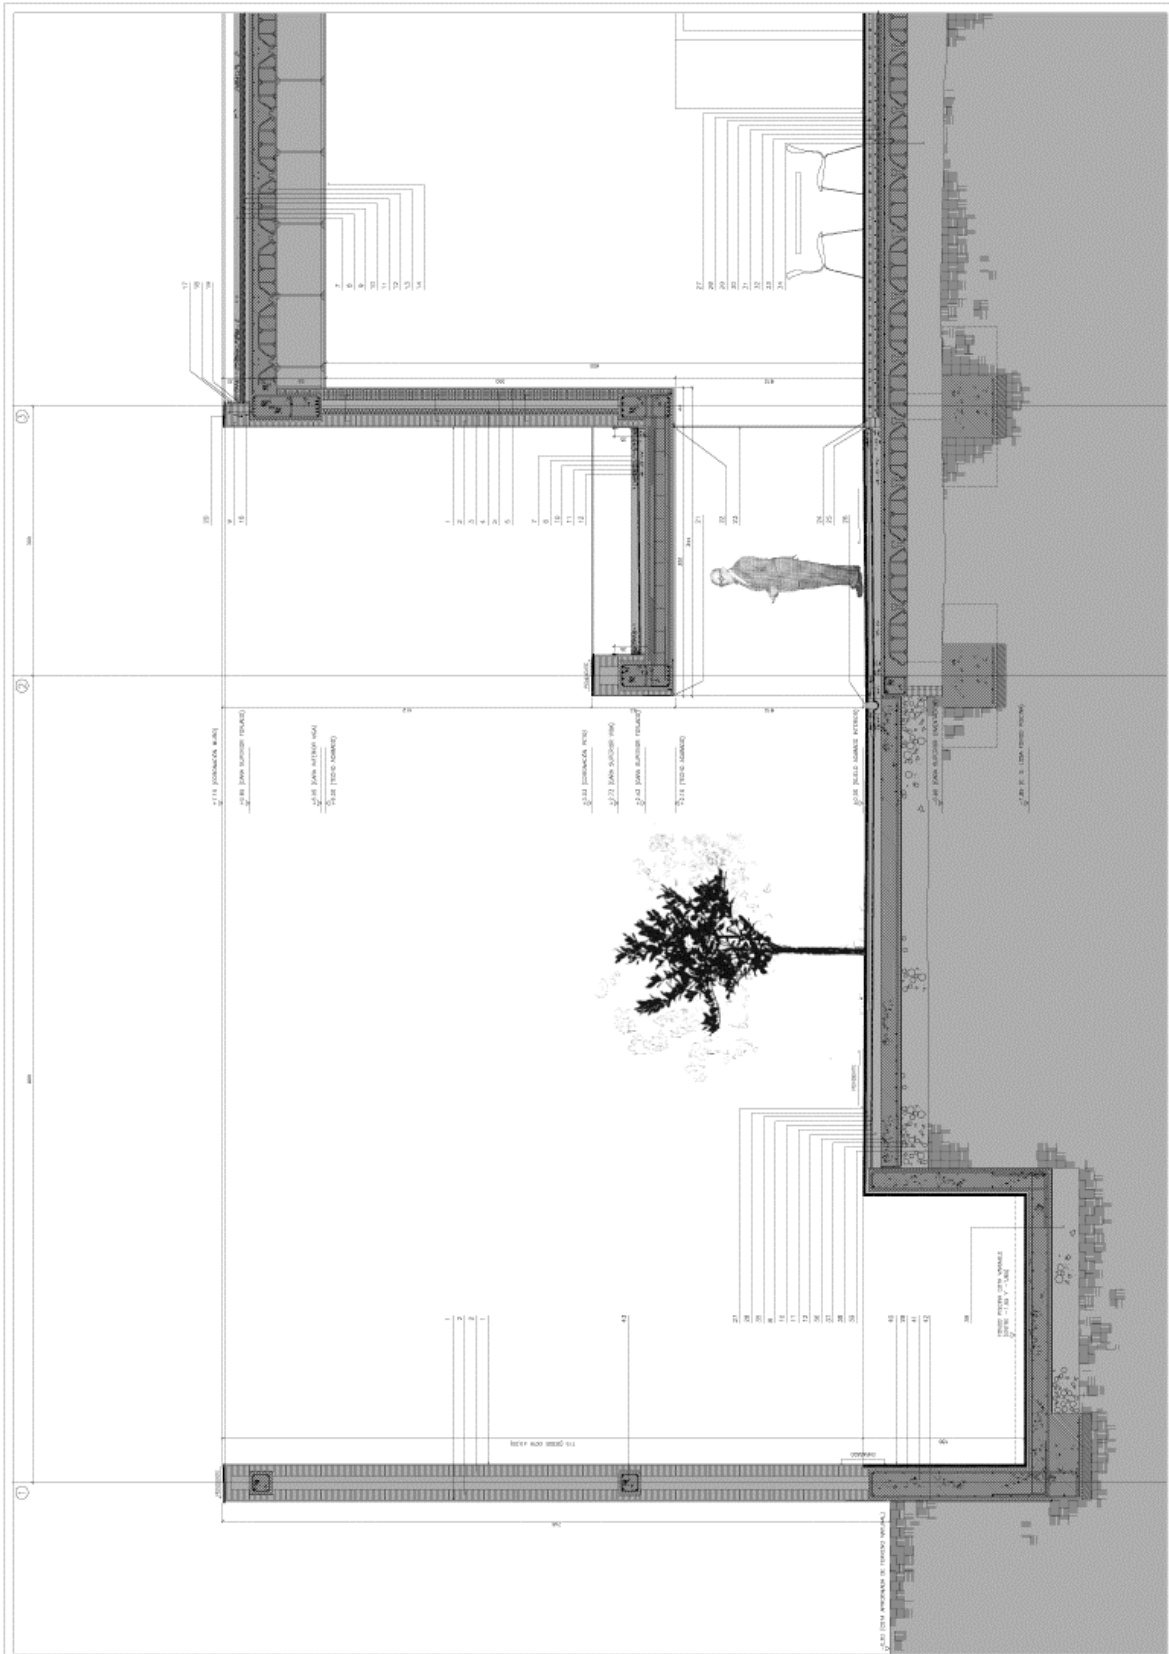

Almirante 9
2 izquierda
28004 Madrid
Tel.+34-91-7010695
www.campobaeza.com

Schnitt 4