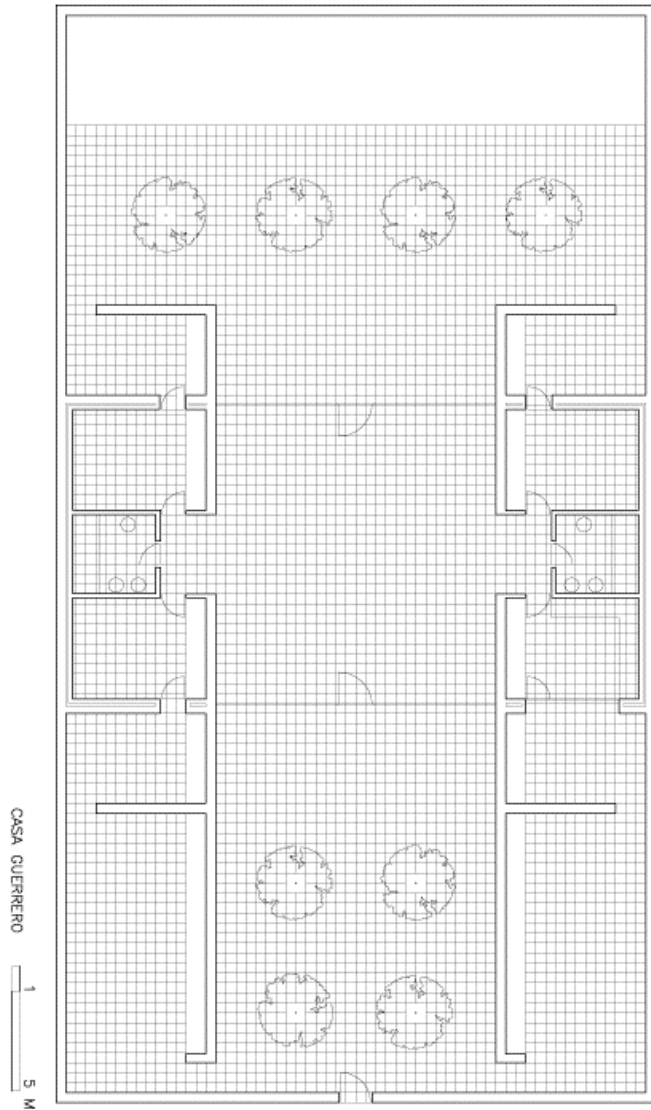

Almirante 9
2 izquierda
28004 Madrid
Tel.+34-91-7010695
www.campobaeza.com

Erdgeschoss

Almirante 9
2 izquierda
28004 Madrid
Tel.+34-91-7010695
www.campobaeza.com

Schnitt 2

Almirante 9
2 izquierda
28004 Madrid
Tel.+34-91-7010695
www.campobaeza.com