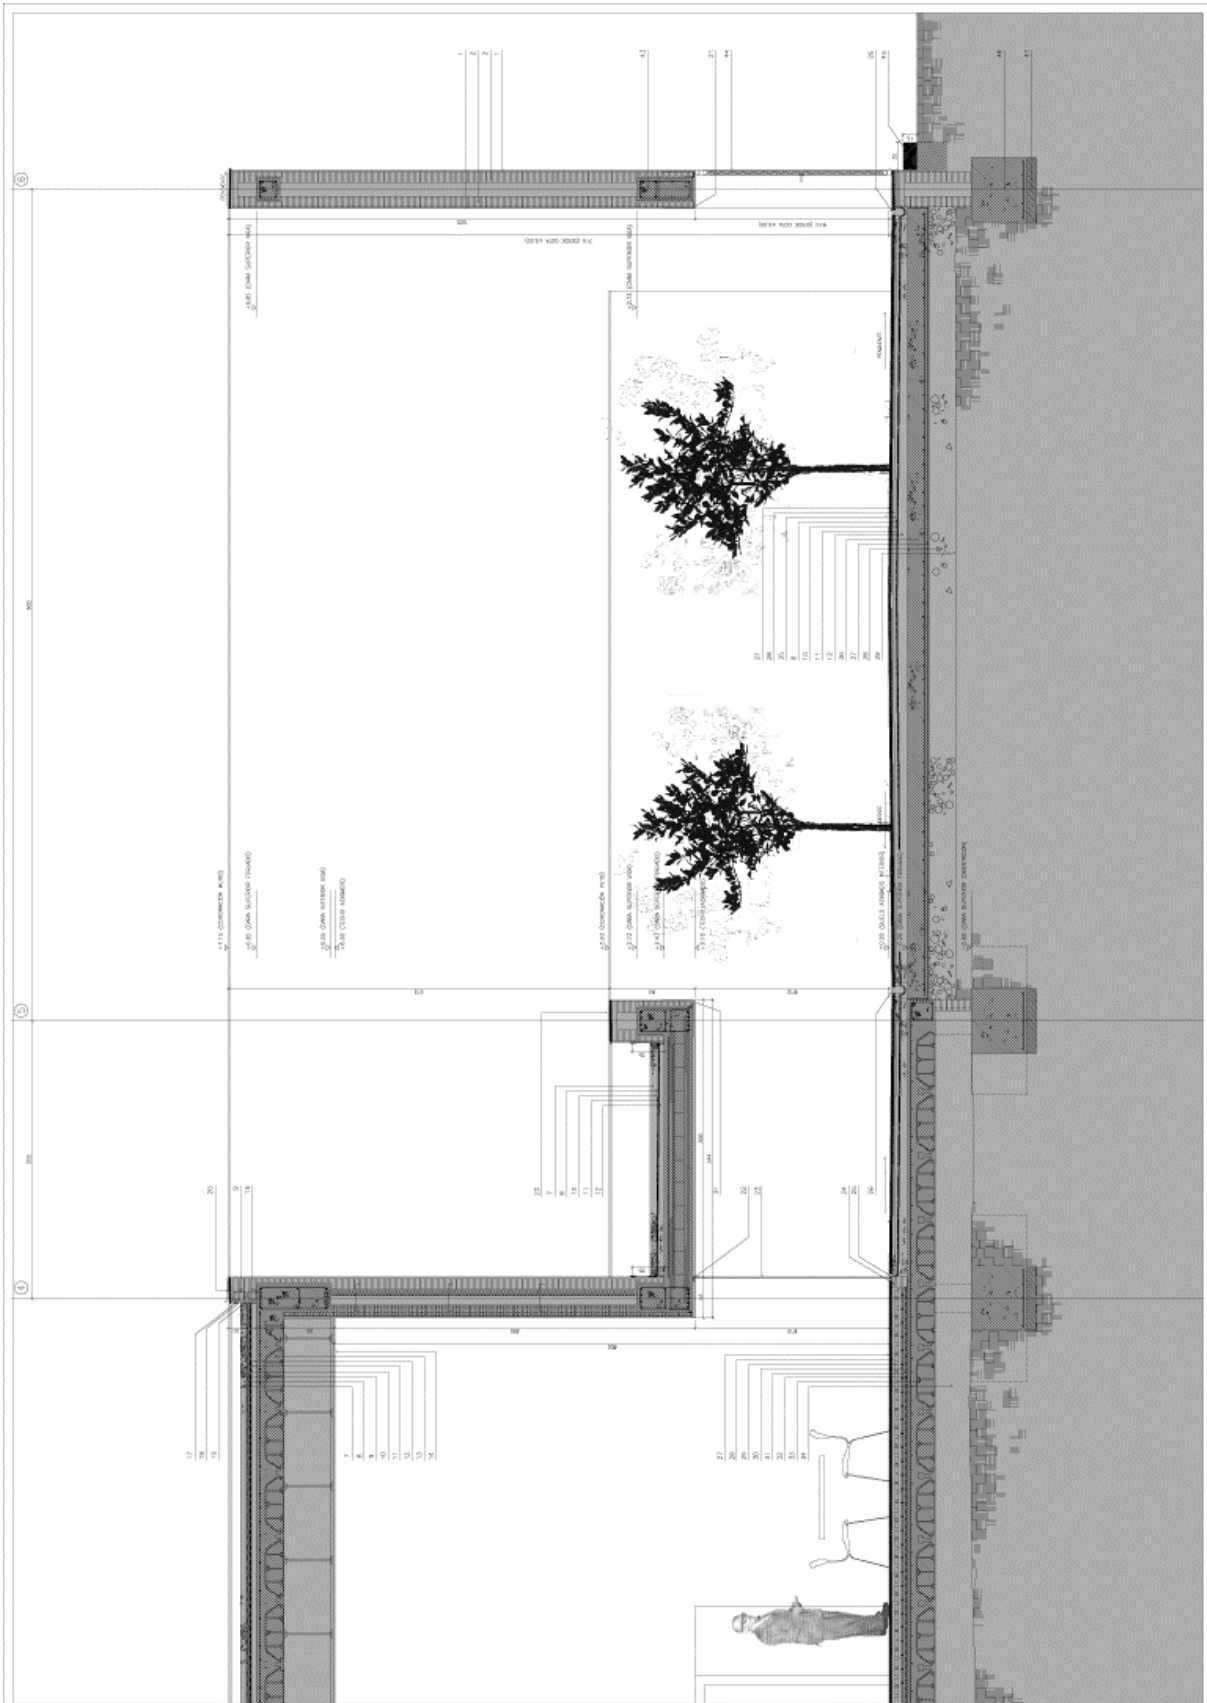

Almirante 9
2 izquierda
28004 Madrid
Tel.+34-91-7010695
www.campobaeza.com

Schnitt 3