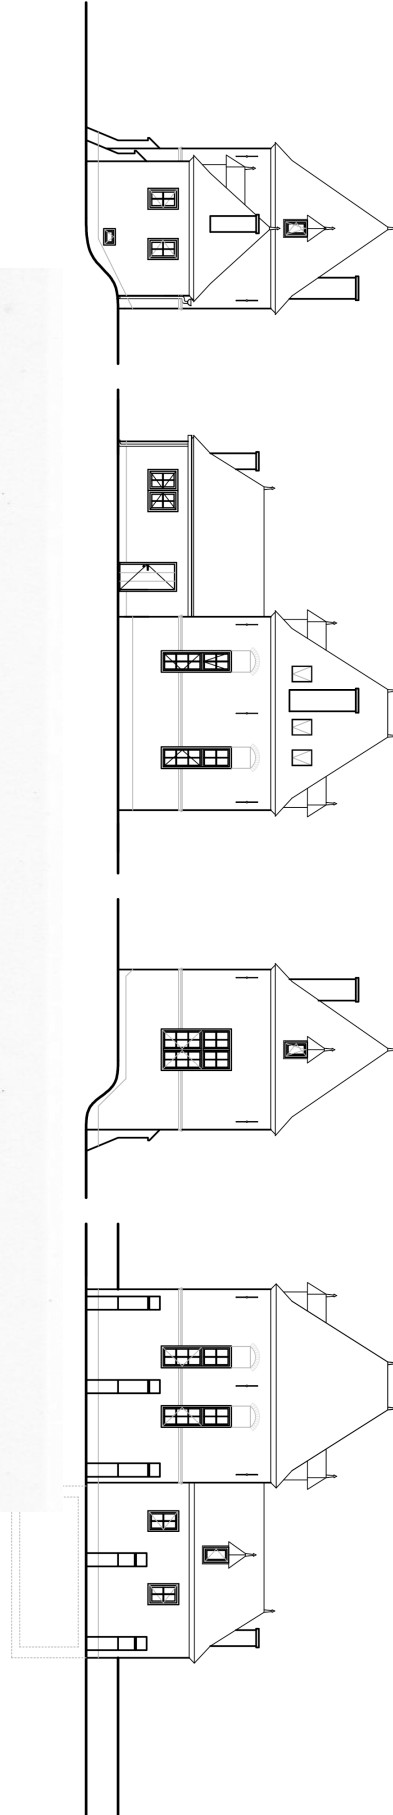

Kasteellaan 20b  
NL-5175 BD Loon op Zand  
Tel. +31-416-36 53 30  
www.francinebroos.nl

in Koöperatiön mit Bedaux de Brouwer Architecten  
Dr. Keyzerlaan 2  
NL-5051 PB Goirle  
Tel. +31-13-536 85 55

0 1 2 3 4 5  
1:100