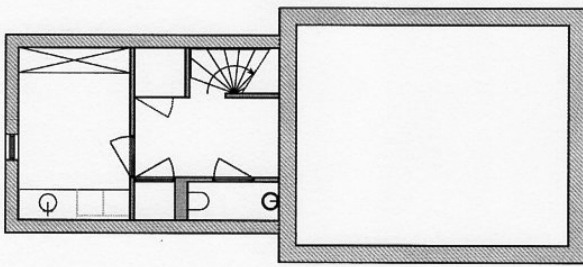

Kasteellaan 20b  
NL-5175 BD Loon op Zand  
Tel. +31-416-36 53 30  
www.francinebroos.nl

in Koöperatiön mit Bedaux de Brouwer Architecten  
Dr. Keyzerlaan 2  
NL-5051 PB Goirle  
Tel. +31-13-536 85 55

0 1 2 3 4 5  
1:100