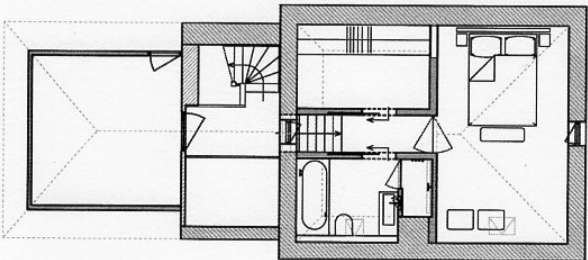

Kasteellaan 20b  
NL-5175 BD Loon op Zand  
Tel. +31-416-36 53 30  
www.francinebroos.nl

in Kooperation mit Bedaux de Brouwer Architecten  
Dr. Keyzerlaan 2  
NL-5051 PB Goirle  
Tel. +31-13-536 85 55

Kasteellaan 20b  
NL-5175 BD Loon op Zand  
Tel. +31-416-36 53 30  
www.francinebroos.nl