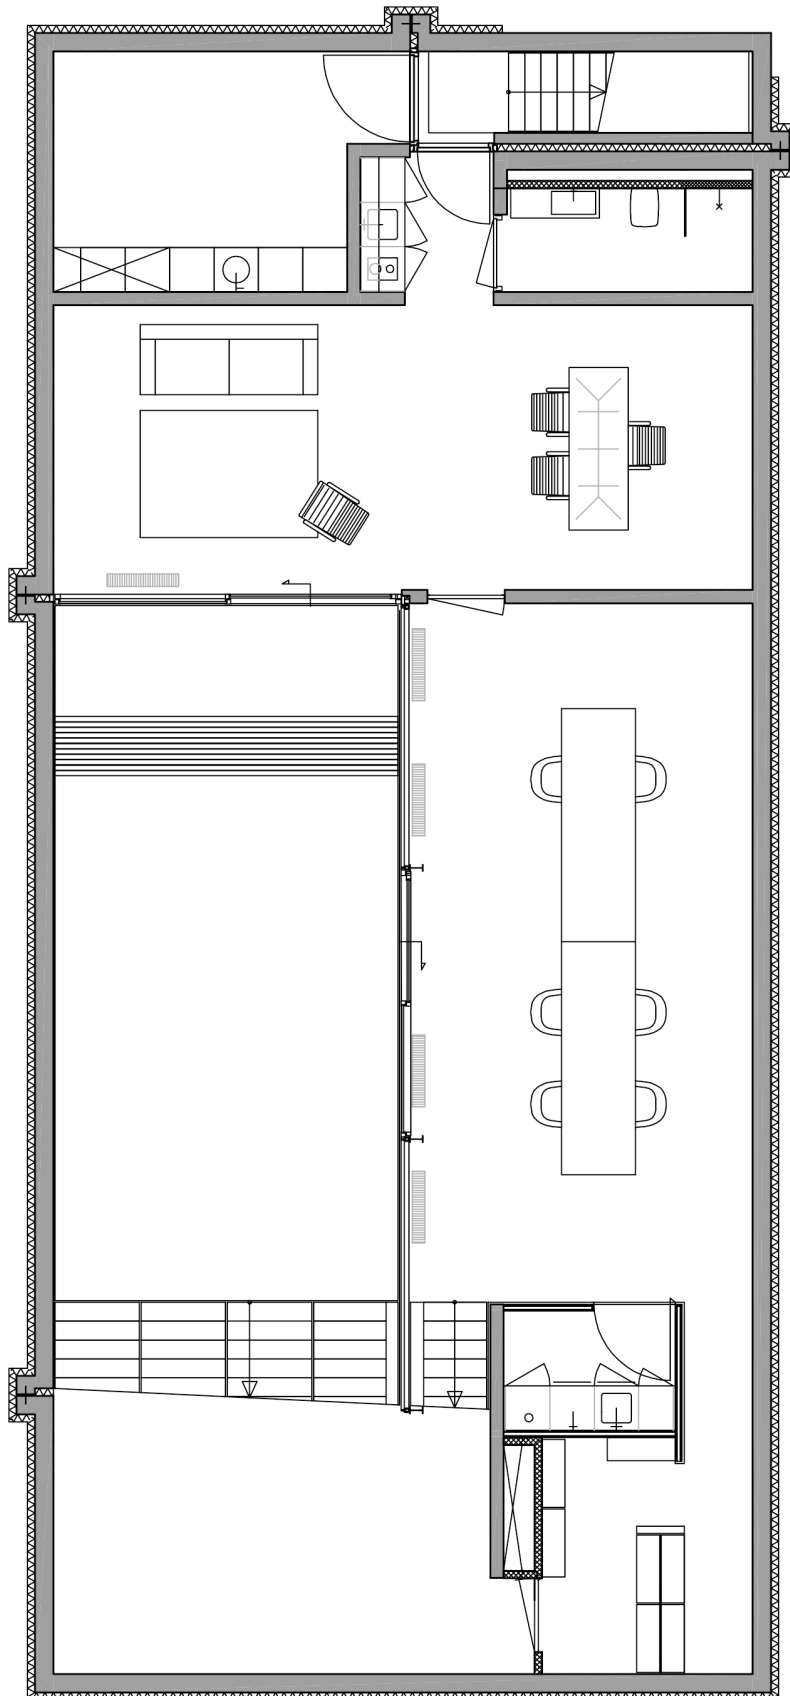

Kasteellaan 20b
NL-5175 BD Loon op Zand
Tel. +31-416-36 53 30
www.francinebroos.nl

in Kooperation mit Bedaux de Brouwer Architecten
Dr. Keyzerlaan 2
NL-5051 PB Goirle
Tel. +31-13-536 85 55