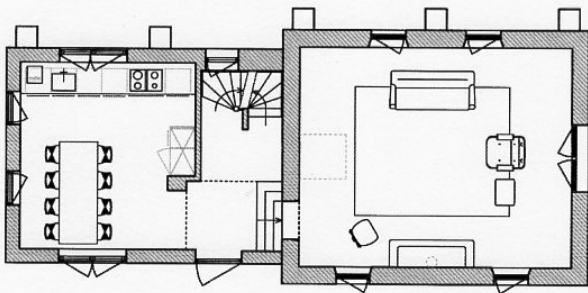

Kasteellaan 20b
NL-5175 BD Loon op Zand
Tel. +31-416-36 53 30
www.francinebroos.nl

in Koöperatiön mit Bedaux de Brouwer Architecten
Dr. Keyzerlaan 2
NL-5051 PB Goirle
Tel. +31-13-536 85 55