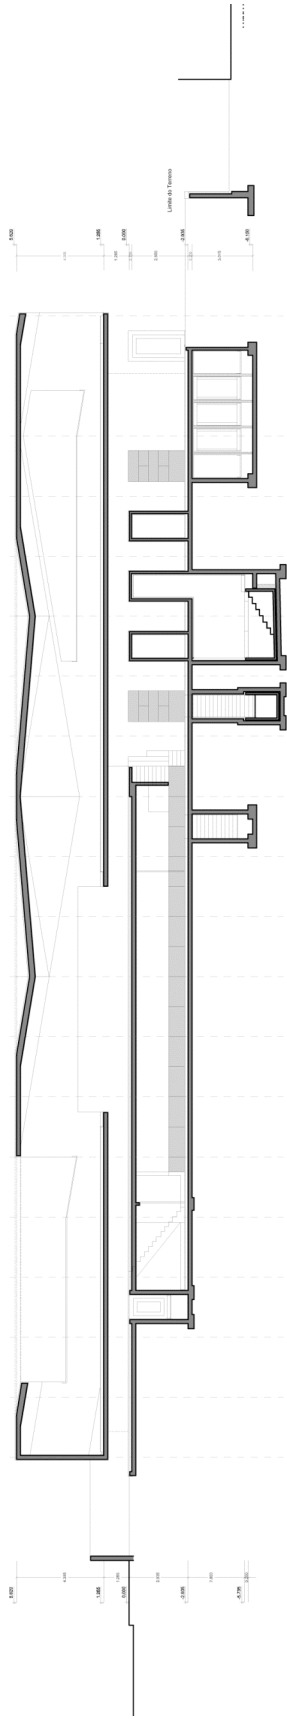

Rua do Aleixo no 53 C/A
P-4450-043 Porto
Tel. +351-939 62 07 28
alvarinhosiza@sapo.pt

Erdgeschoss

Rua do Aleixo no 53 C/A
P-4450-043 Porto
Tel. +351-939 62 07 28
alvarinhosiza@sapo.pt

Obergeschoss

Rua do Aleixo no 53 C/A
P-4450-043 Porto
Tel. +351-939 62 07 28
alvarinhosiza@sapo.pt

Untergeschoss

Rua do Aleixo no 53 C/A
P-4450-043 Porto
Tel. +351-939 62 07 28
alvarinhosiza@sapo.pt

Schnitt

Rua do Aleixo no 53 C/A
P-4450-043 Porto
Tel. +351-939 62 07 28
alvarinhosiza@sapo.pt

Ansicht
Ost

Rua do Aleixo no 53 C/A
P-4450-043 Porto
Tel. +351-939 62 07 28
alvarinhosiza@sapo.pt

Ansicht
Süd

Rua do Aleixo no 53 C/A
P-4450-043 Porto
Tel. +351-939 62 07 28
alvarinhosiza@sapo.pt

Lageplan