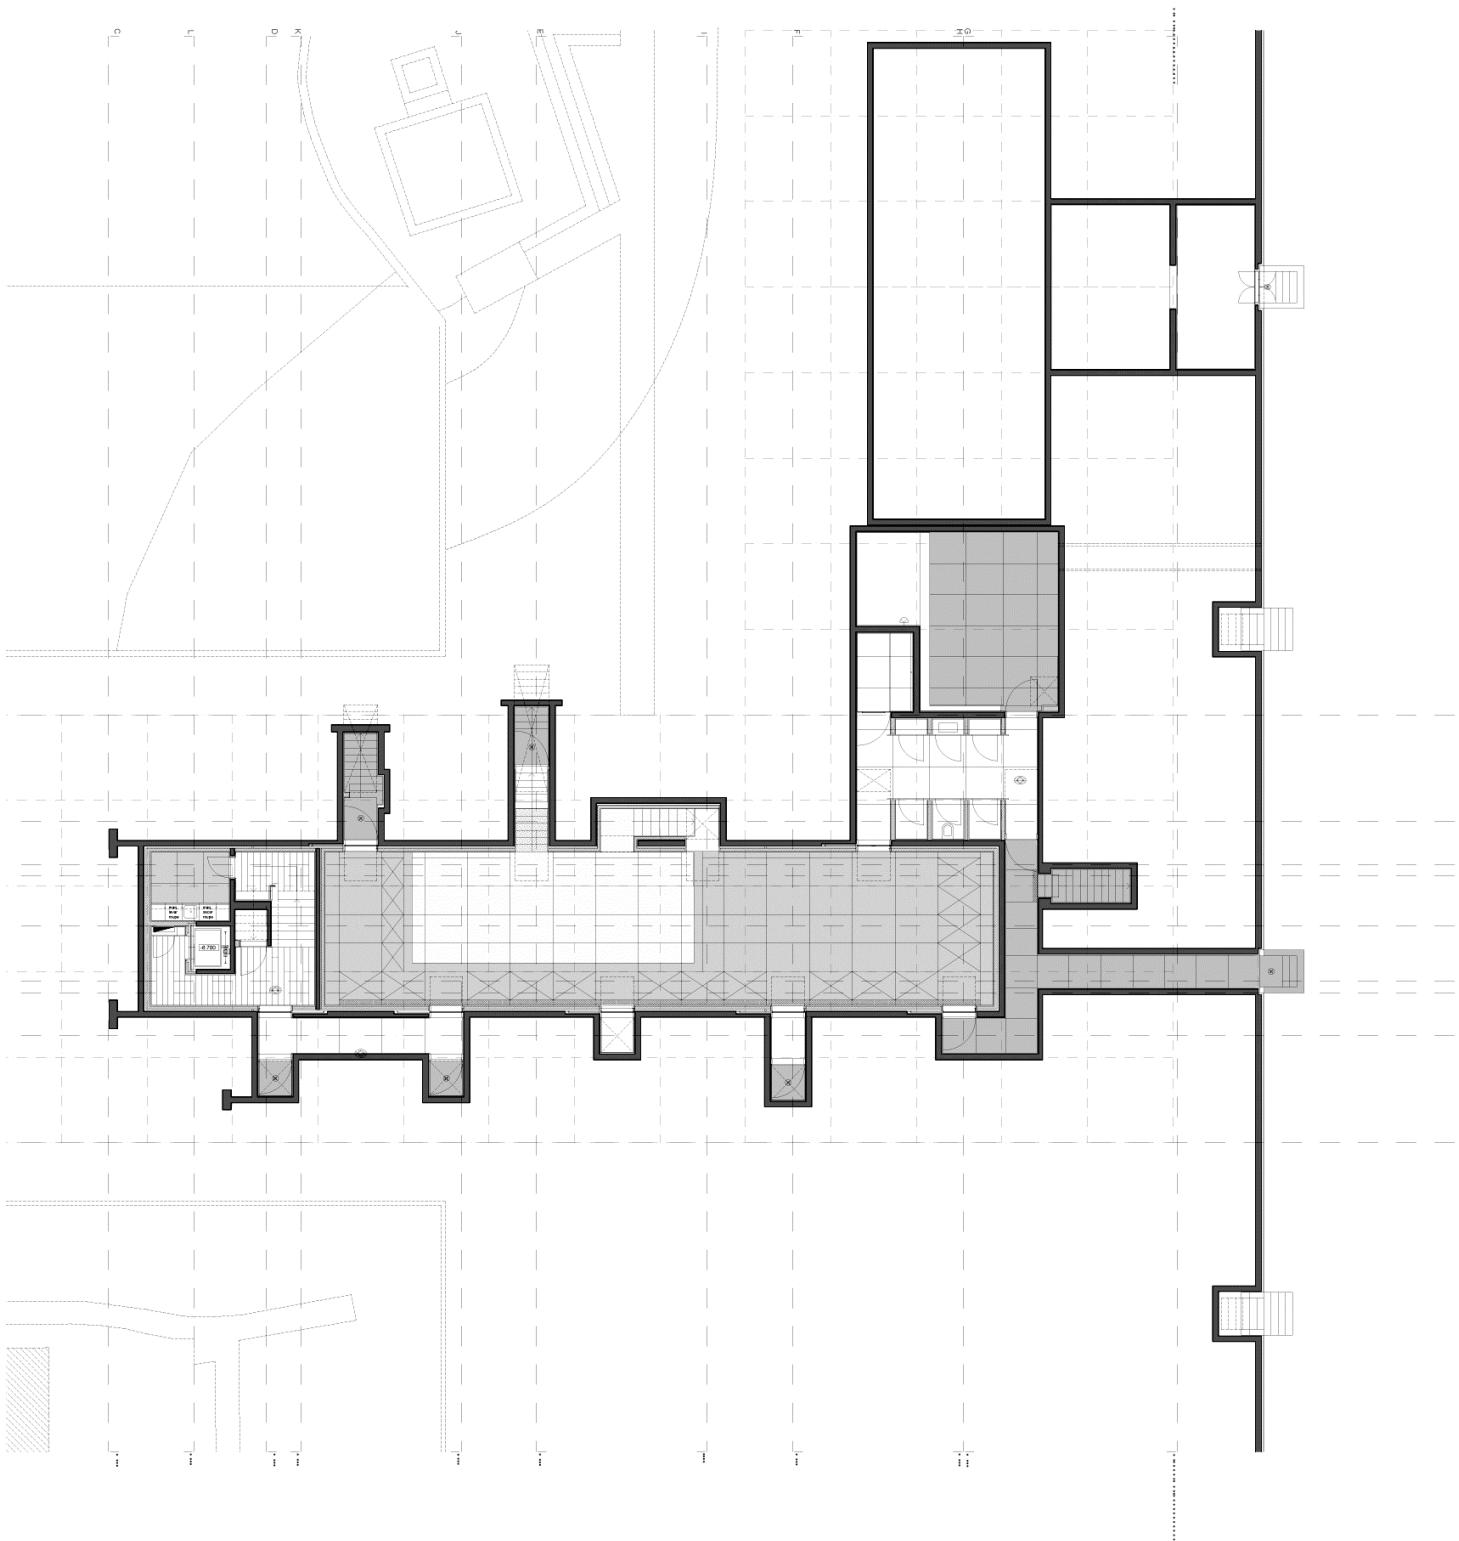

Untergeschoss

Rua do Aleixo no 53 C/A
P-4450-043 Porto
Tel. +351-939 62 07 28
alvarinhosiza@sapo.pt

Schnitt

Rua do Aleixo no 53 C/A
P-4450-043 Porto
Tel. +351-939 62 07 28
alvarinhosiza@sapo.pt

Ansicht
Ost