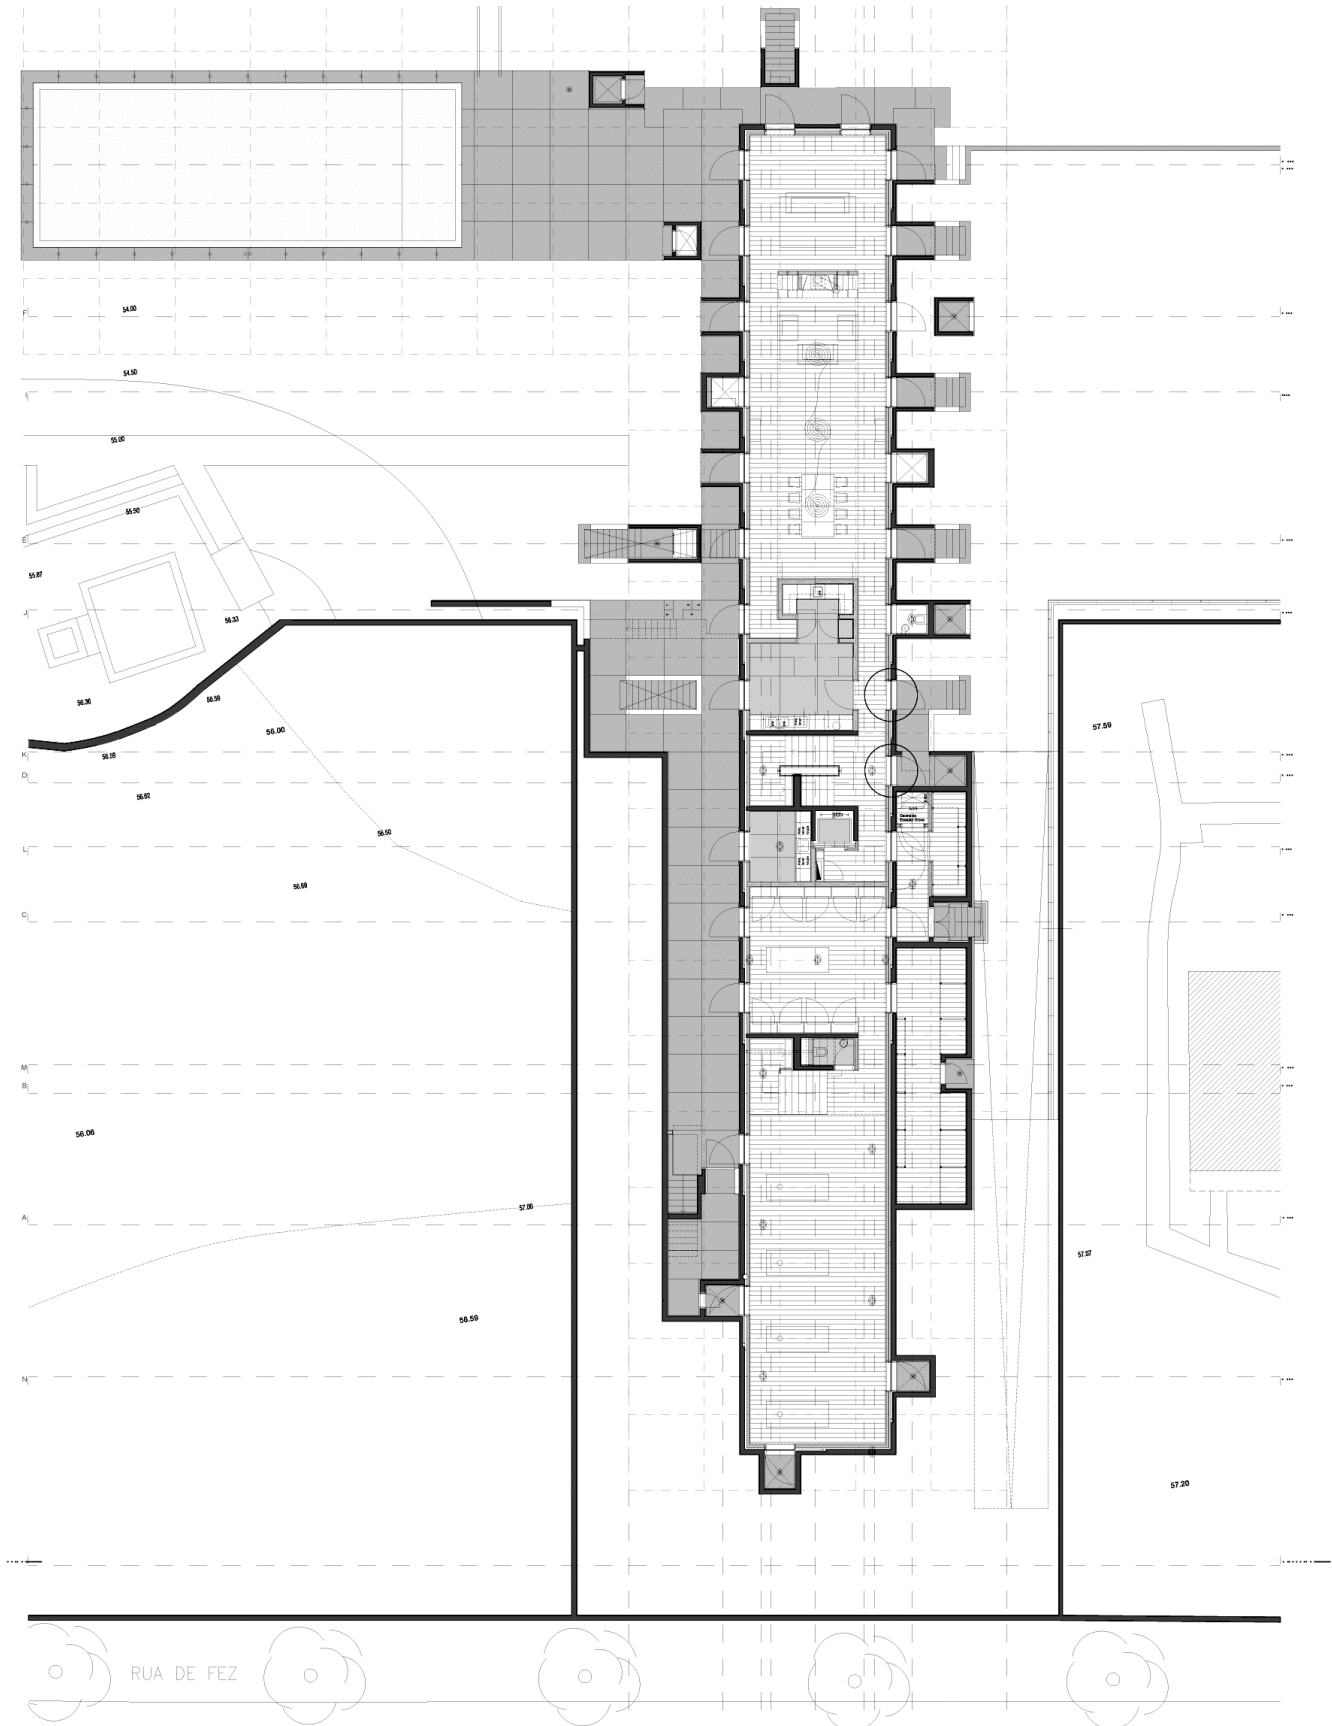

Rua do Aleixo no 53 C/A
P-4450-043 Porto
Tel. +351-939 62 07 28
alvarinhosiza@sapo.pt

Erdgeschoss