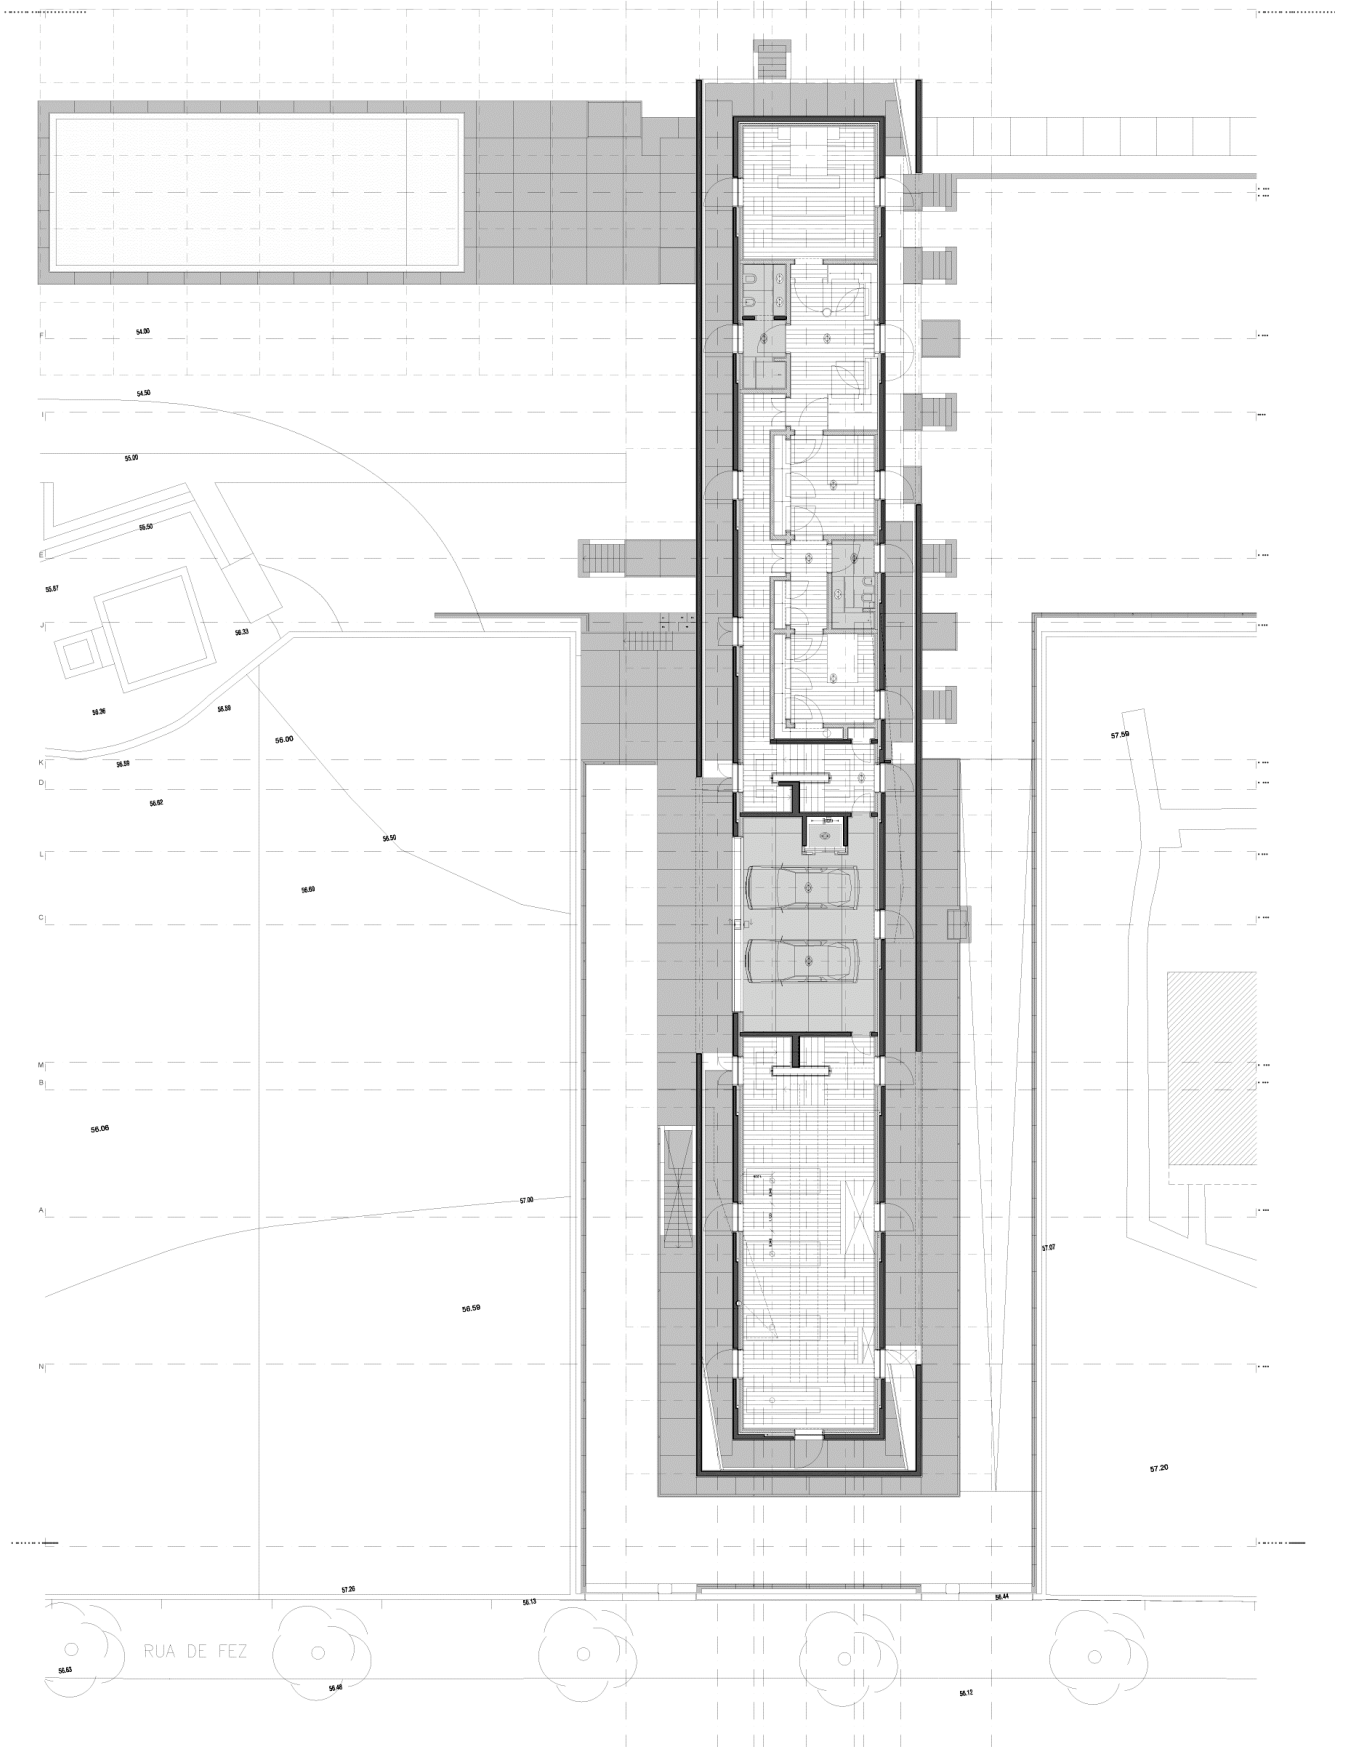

Rua do Aleixo no 53 C/A
P-4450-043 Porto
Tel. +351-939 62 07 28
alvarinhosiza@sapo.pt

Obergeschoss