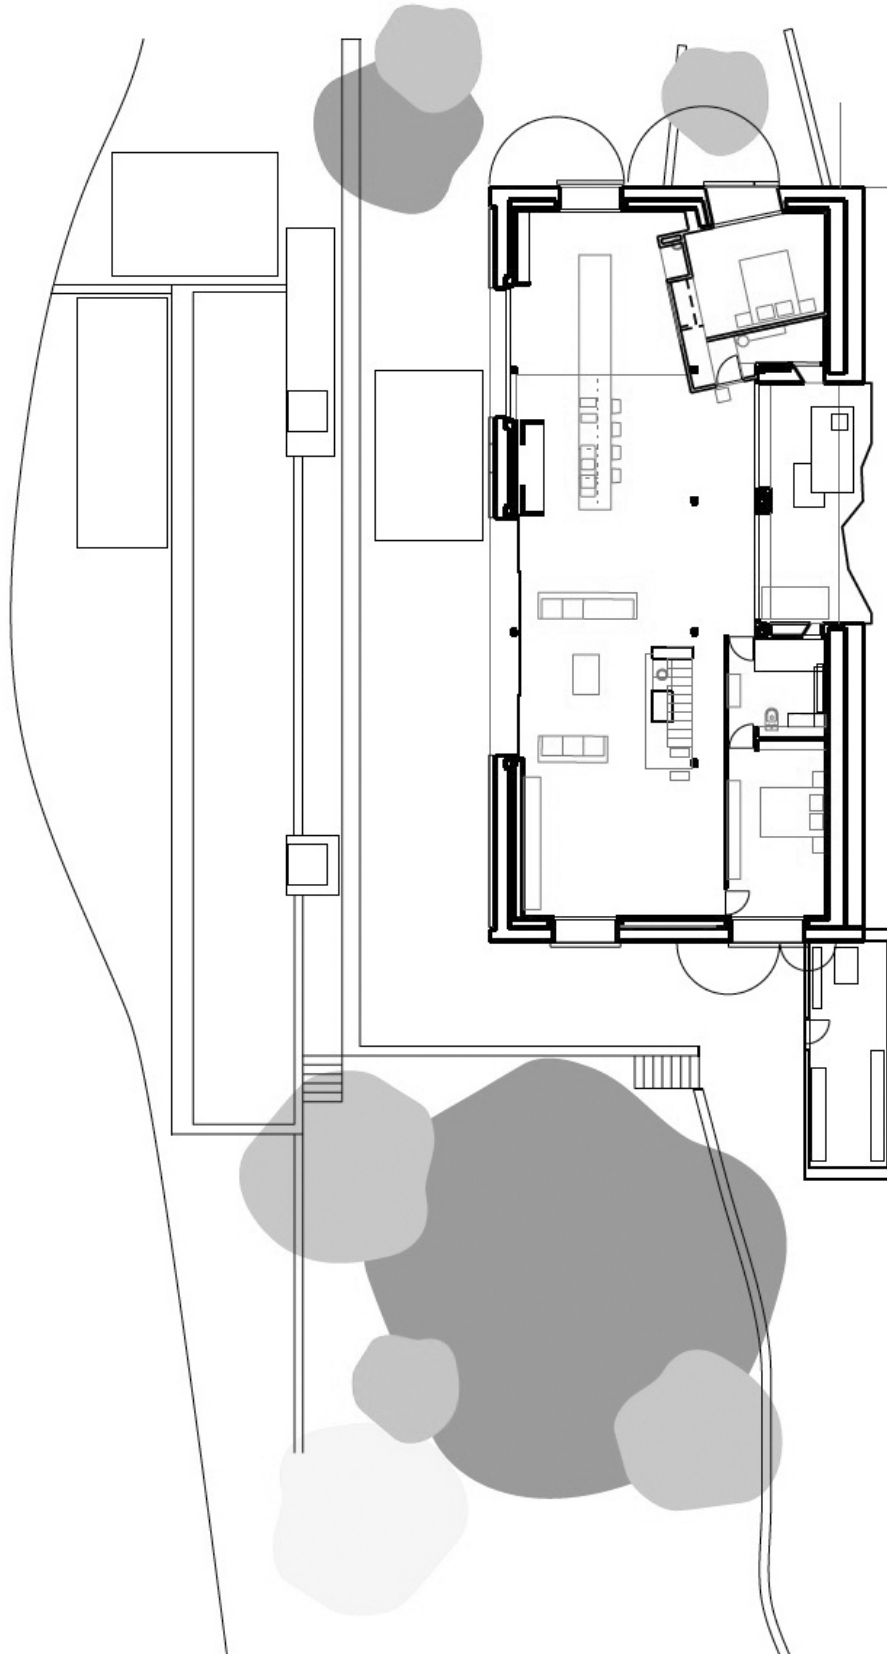

Ignacio Lechón
c/ Ciudad Real 28
E-28223 Pozuelo de Alarcón/Madrid
Tel. +34-91-352 16 16
www.abaton.es

Erdgeschoss

Ignacio Lechón
c/ Ciudad Real 28
E-28223 Pozuelo de Alarcón/Madrid
Tel. +34-91-352 16 16
www.abaton.es

Obergeschoss