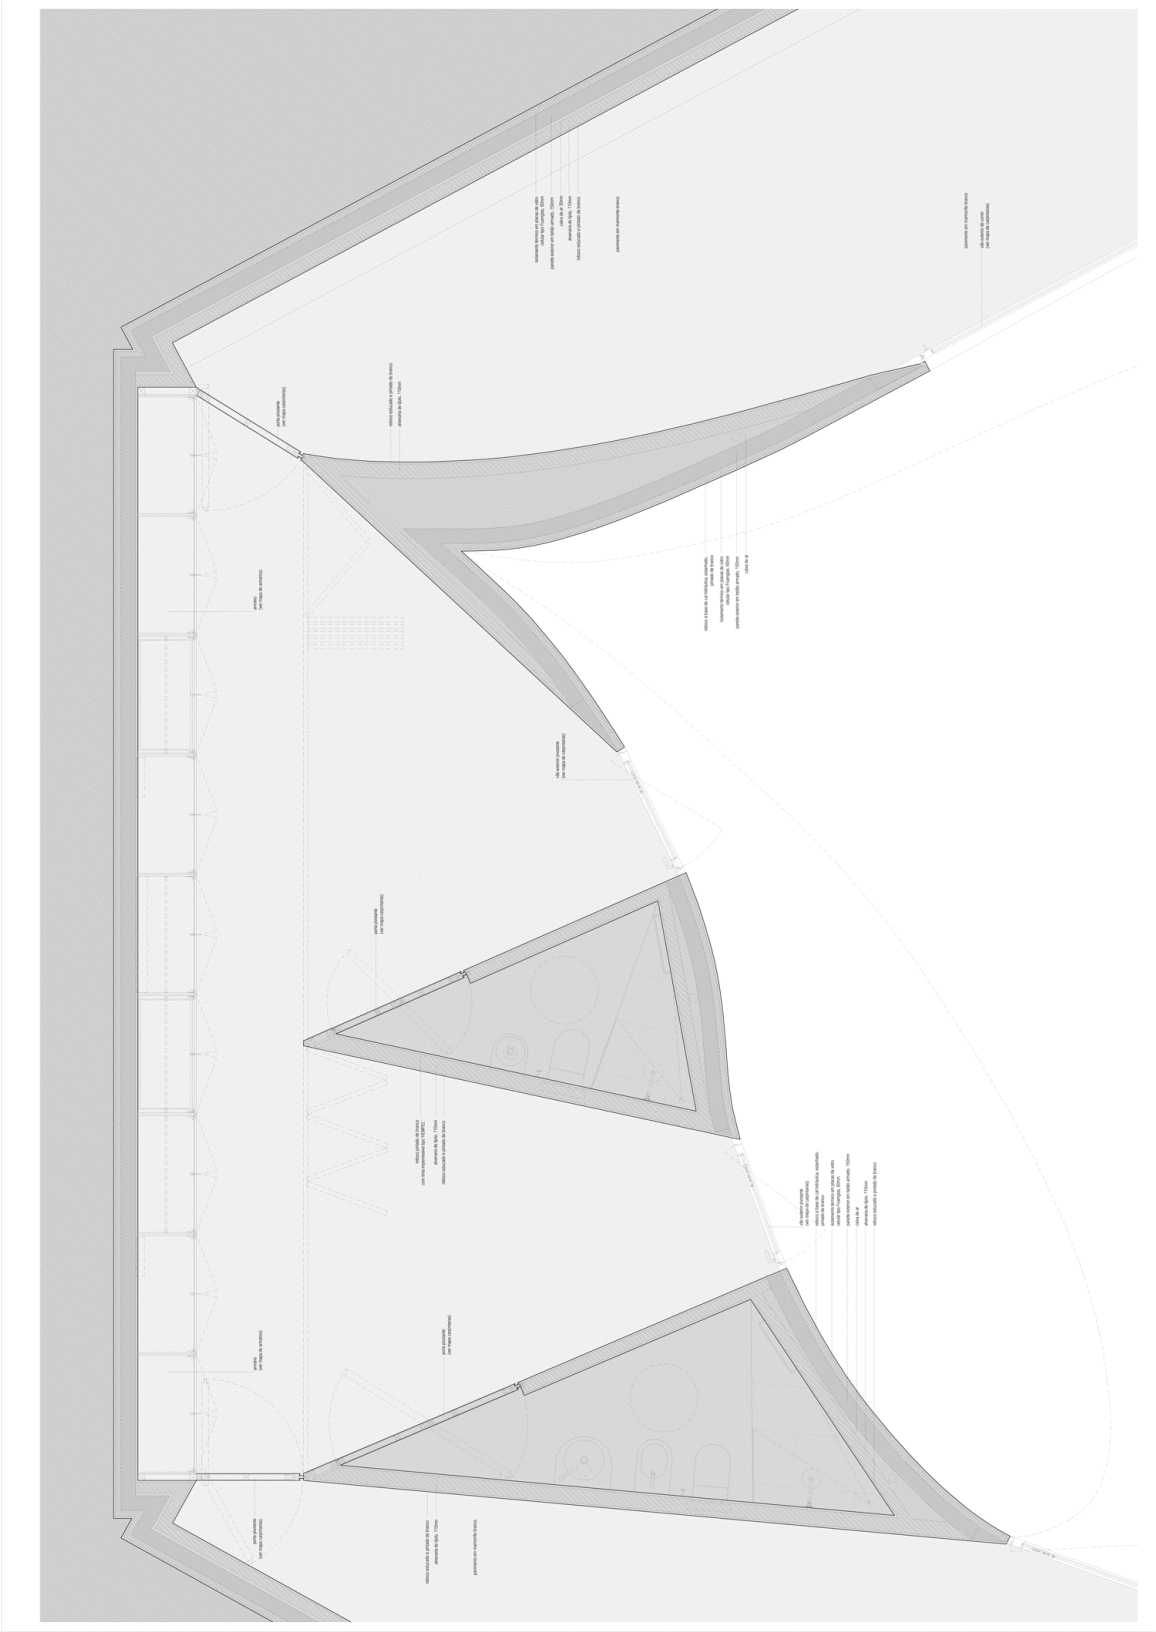

Rua Silva Carvalho 193
R/C, P-1250-250 Lissabon
Tel. +351-21-381 56 50
www.airesmateus.com

Erdgeschoss

Rua Silva Carvalho 193
R/C, P-1250-250 Lissabon
Tel. +351-21-381 56 50
www.airesmateus.com

Detailplan

Lageplan

| 0 | 50 | 100 | 200 | 300 | 400 | 500

| 1000m