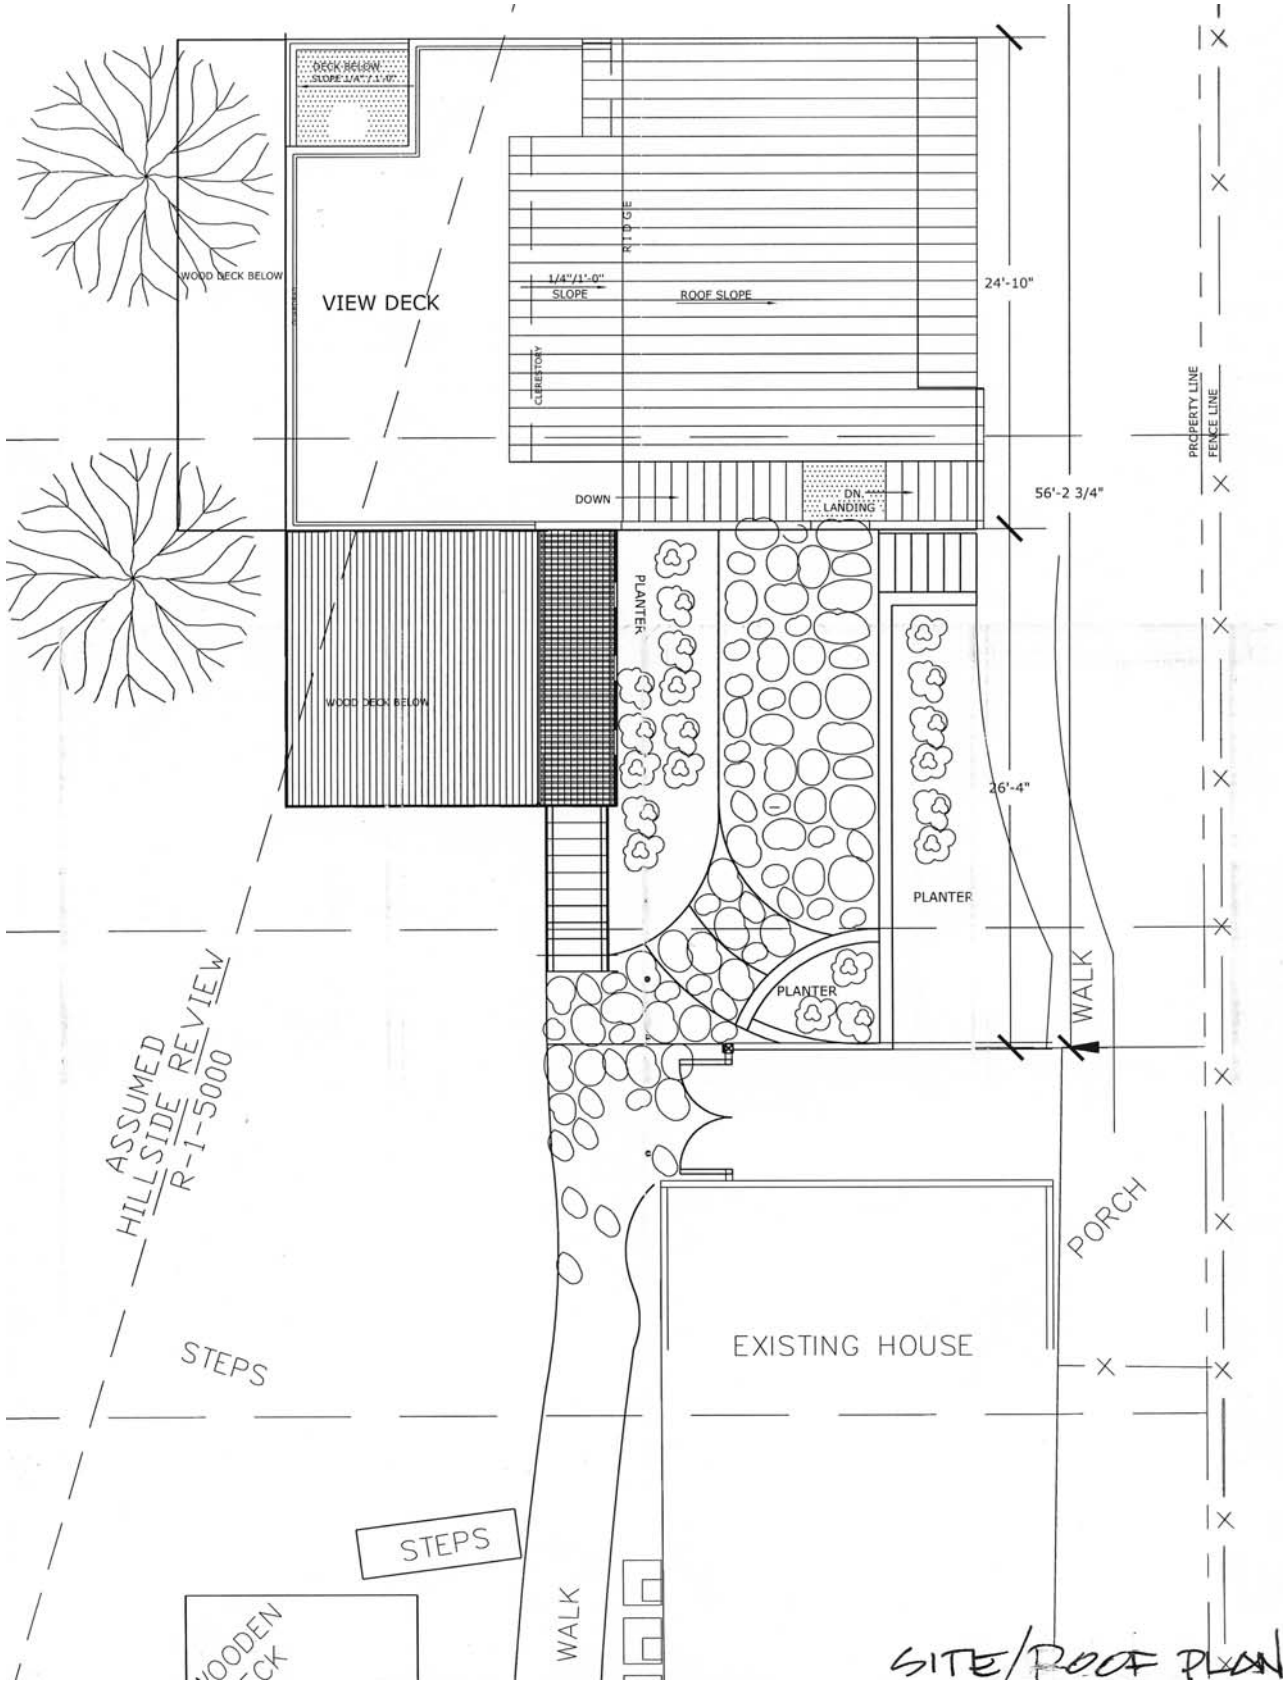

1101 Washington Place
USA Ca. 92103 San Diego
Tel. +1 - 619 - 2976153
Fax +1 - 619 - 2996072
www.safdierabines.com

Aufsicht