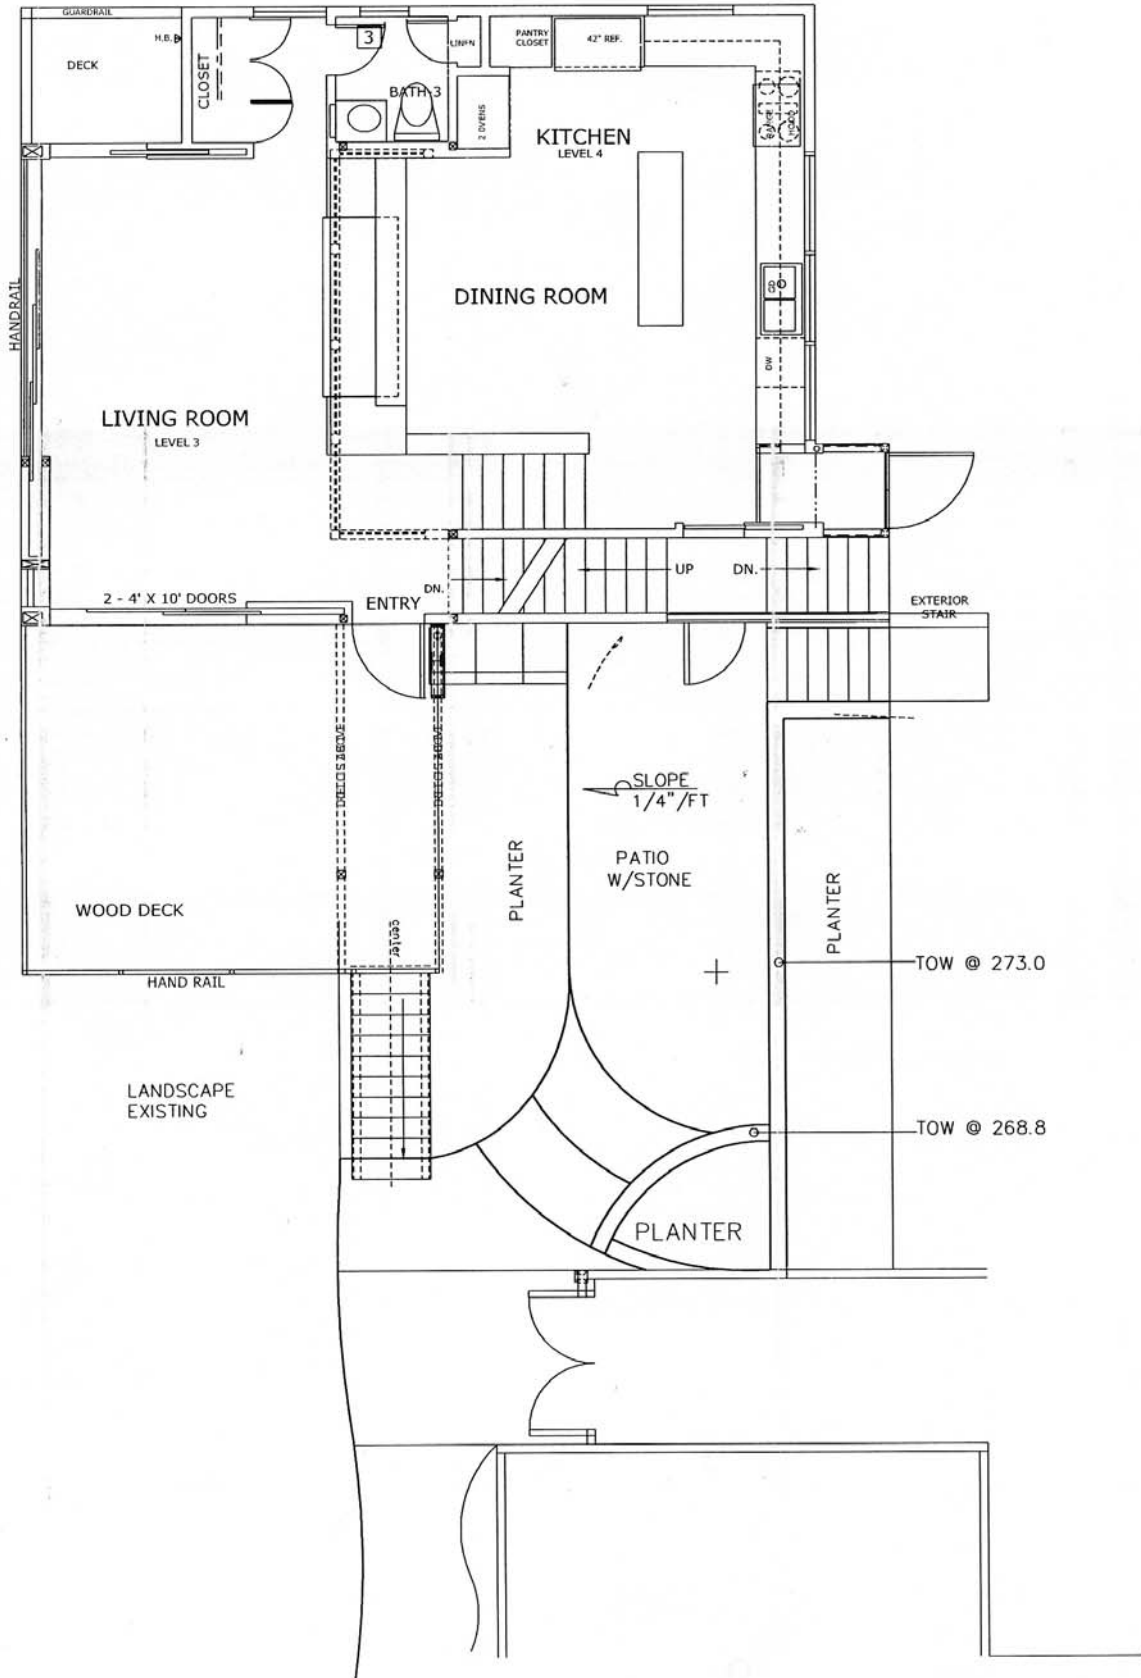

1101 Washington Place
USA Ca. 92103 San Diego
Tel. +1 - 619 - 2976153
Fax +1 - 619 - 2996072
www.safdierabines.com

2.
Obergeschoss