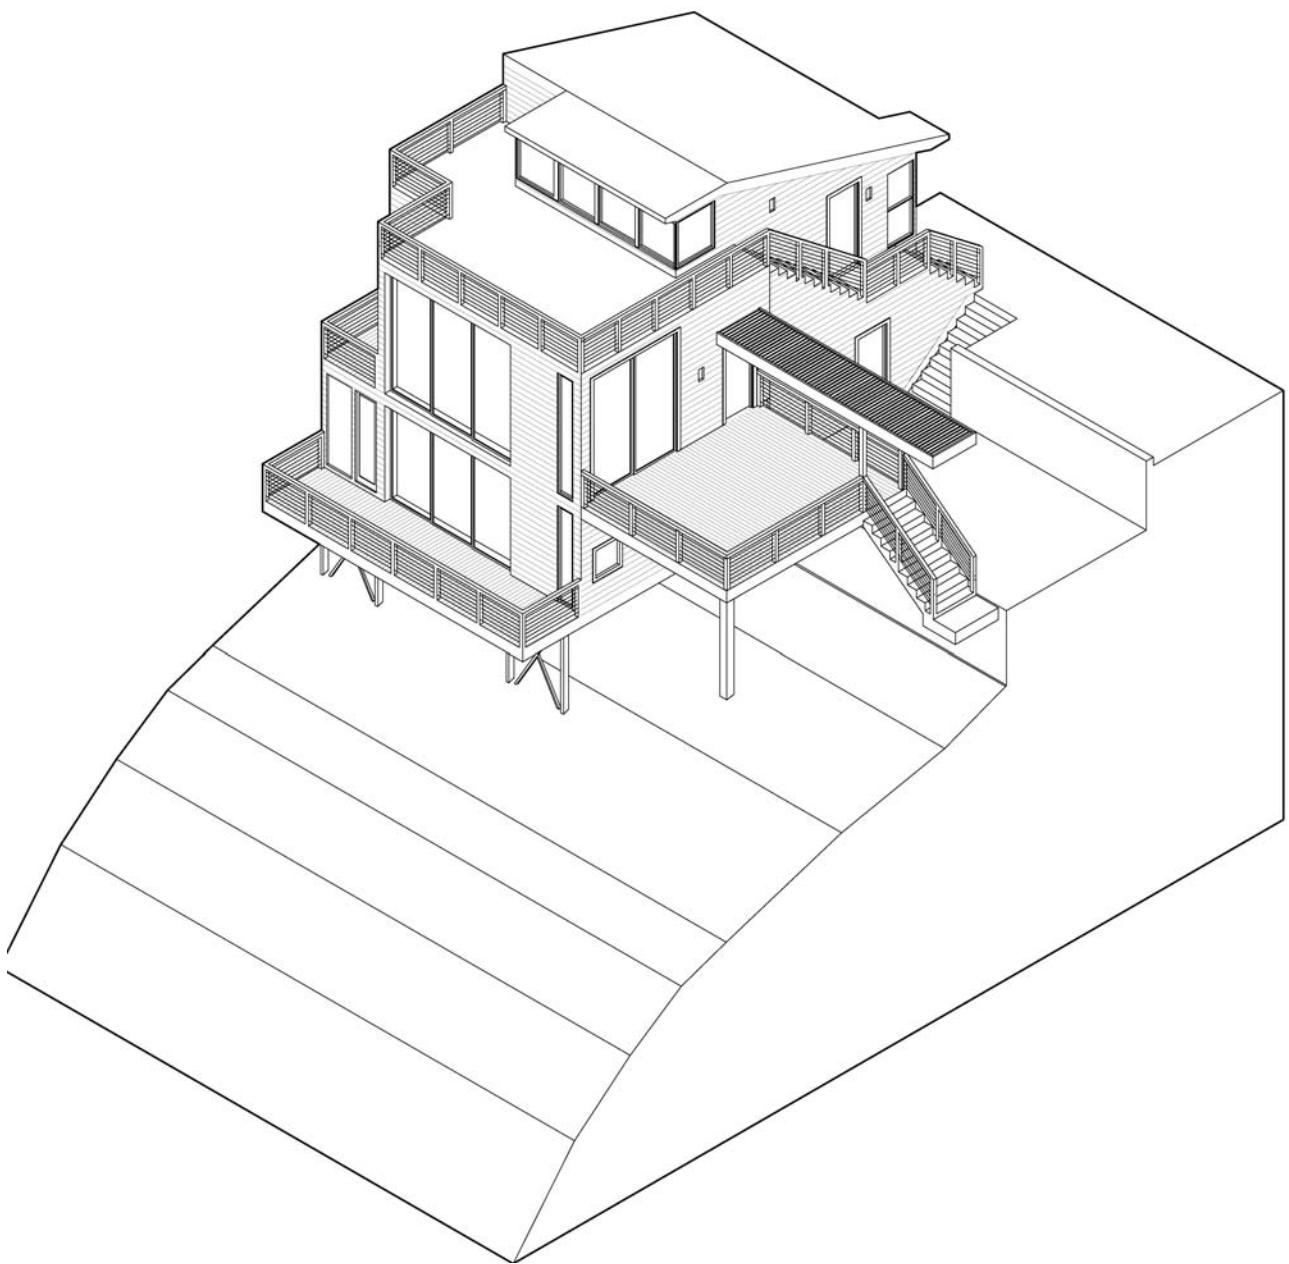

1101 Washington Place
USA Ca. 92103 San Diego
Tel. +1 - 619 - 2976153
Fax +1 - 619 - 2996072
www.safdierabines.com

3D-Ansicht