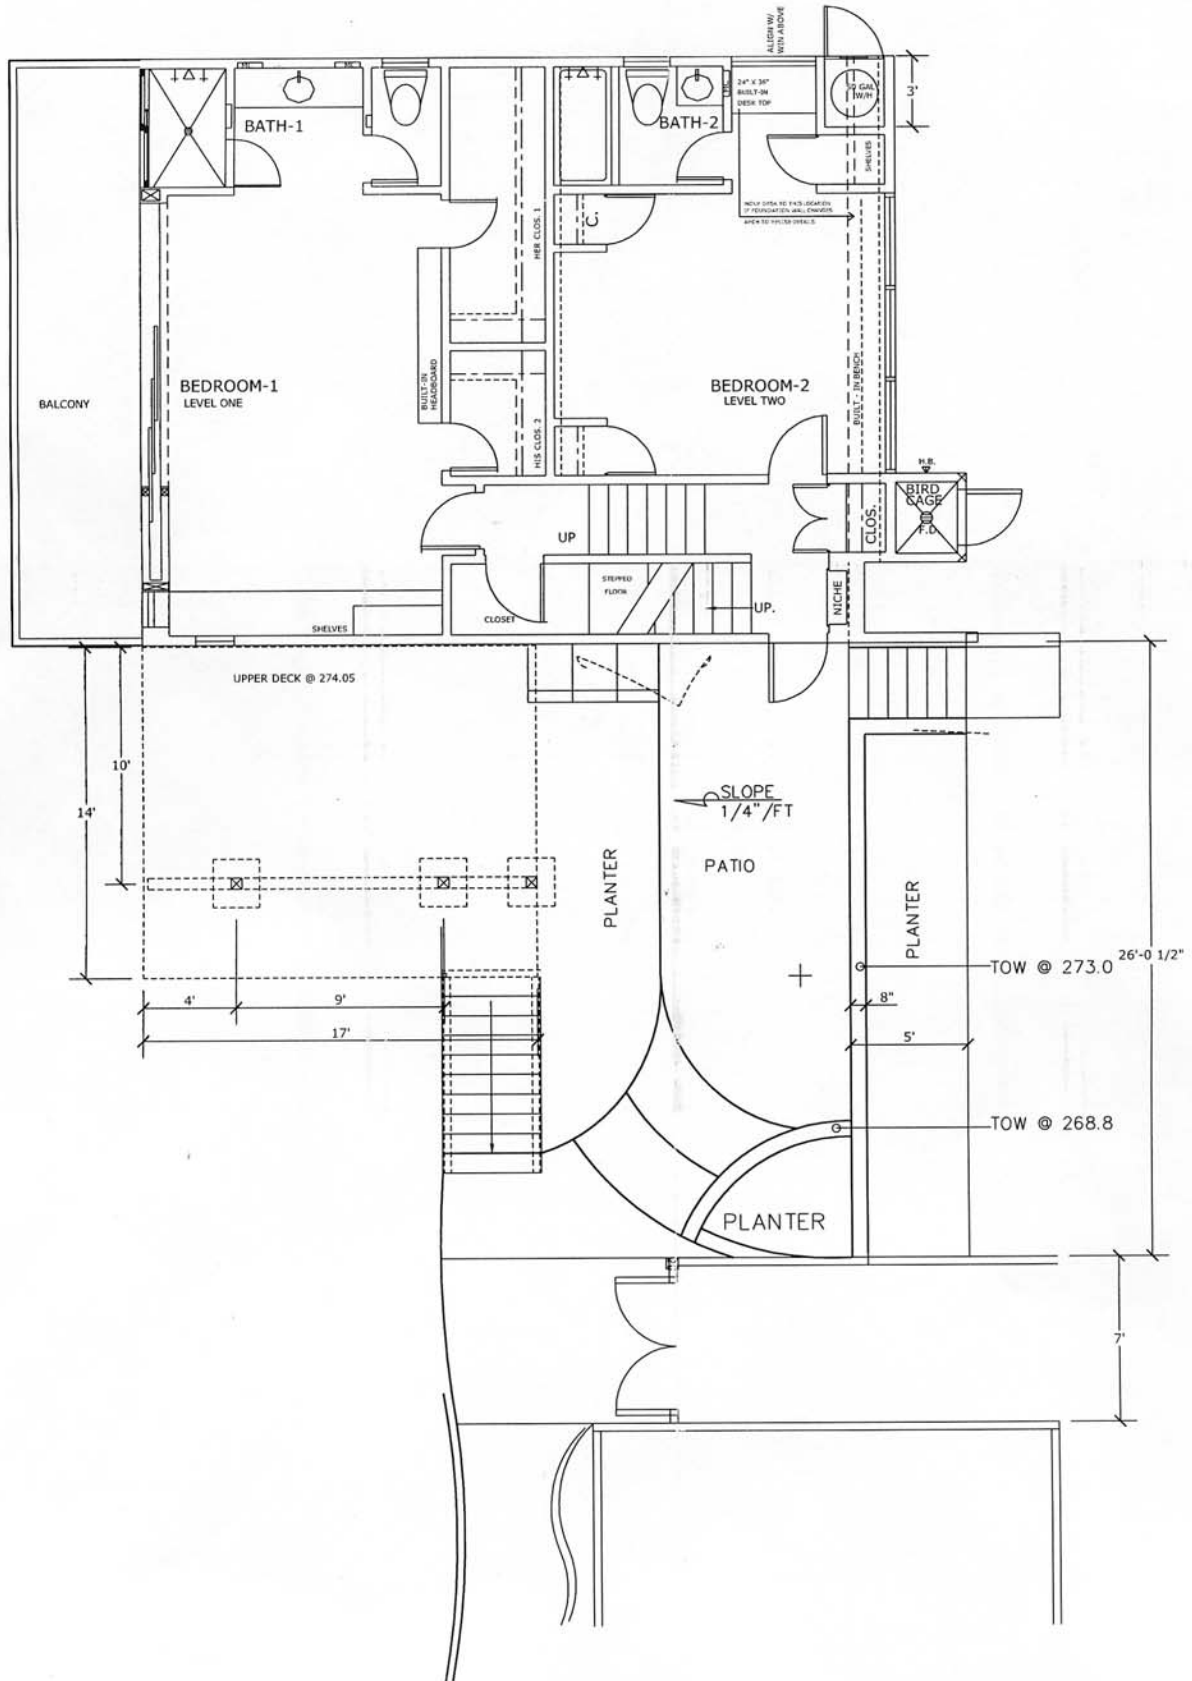

1101 Washington Place  
 USA Ca. 92103 San Diego  
 Tel. +1 - 619 - 2976153  
 Fax +1 - 619 - 2996072  
 www.safdierabines.com

**1. Obergeschoss**  
**schoss**

1101 Washington Place  
USA Ca. 92103 San Diego  
Tel. +1 - 619 - 2976153  
Fax +1 - 619 - 2996072  
www.safdierabines.com