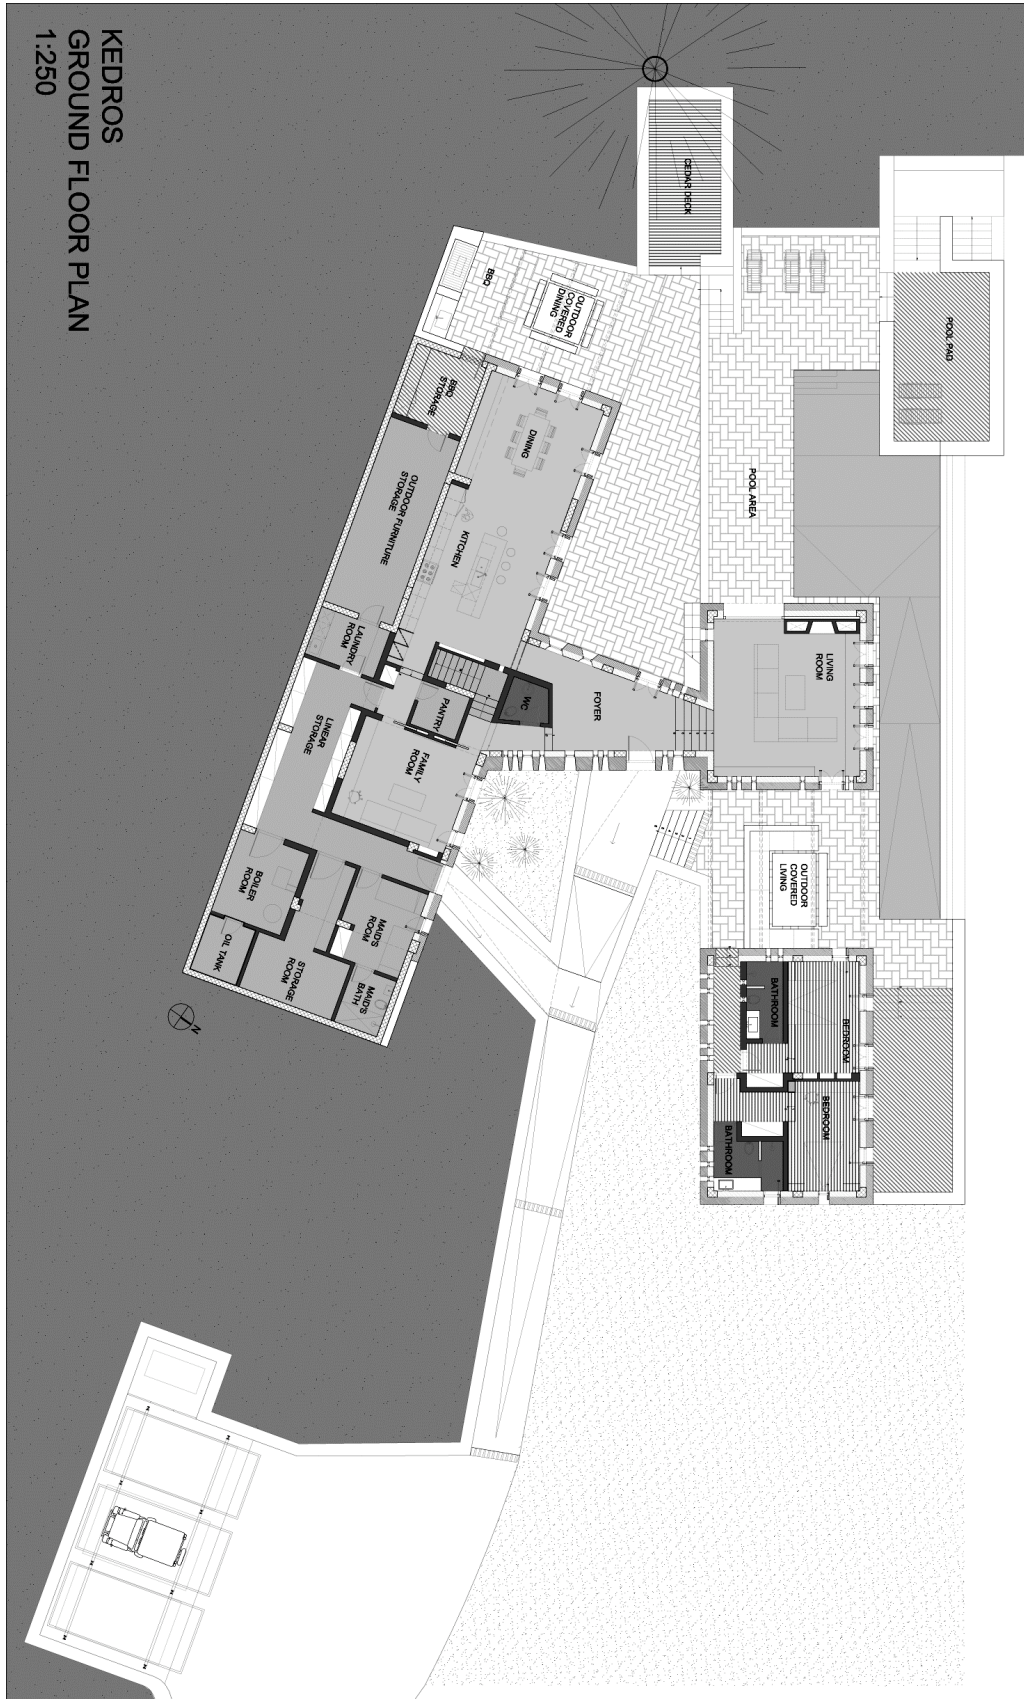

13 de Vere Gardens, Flat 17  
GB-London W8 5AP  
Tel.+44-207-9370476  
www.talamikdashi.com

Erdgeschoss

KEDROS  
GROUND FLOOR PLAN  
1:250

13 de Vere Gardens, Flat 17  
GB-London W8 SAP  
Tel.+44-207-9370476  
www.talamikdashi.com