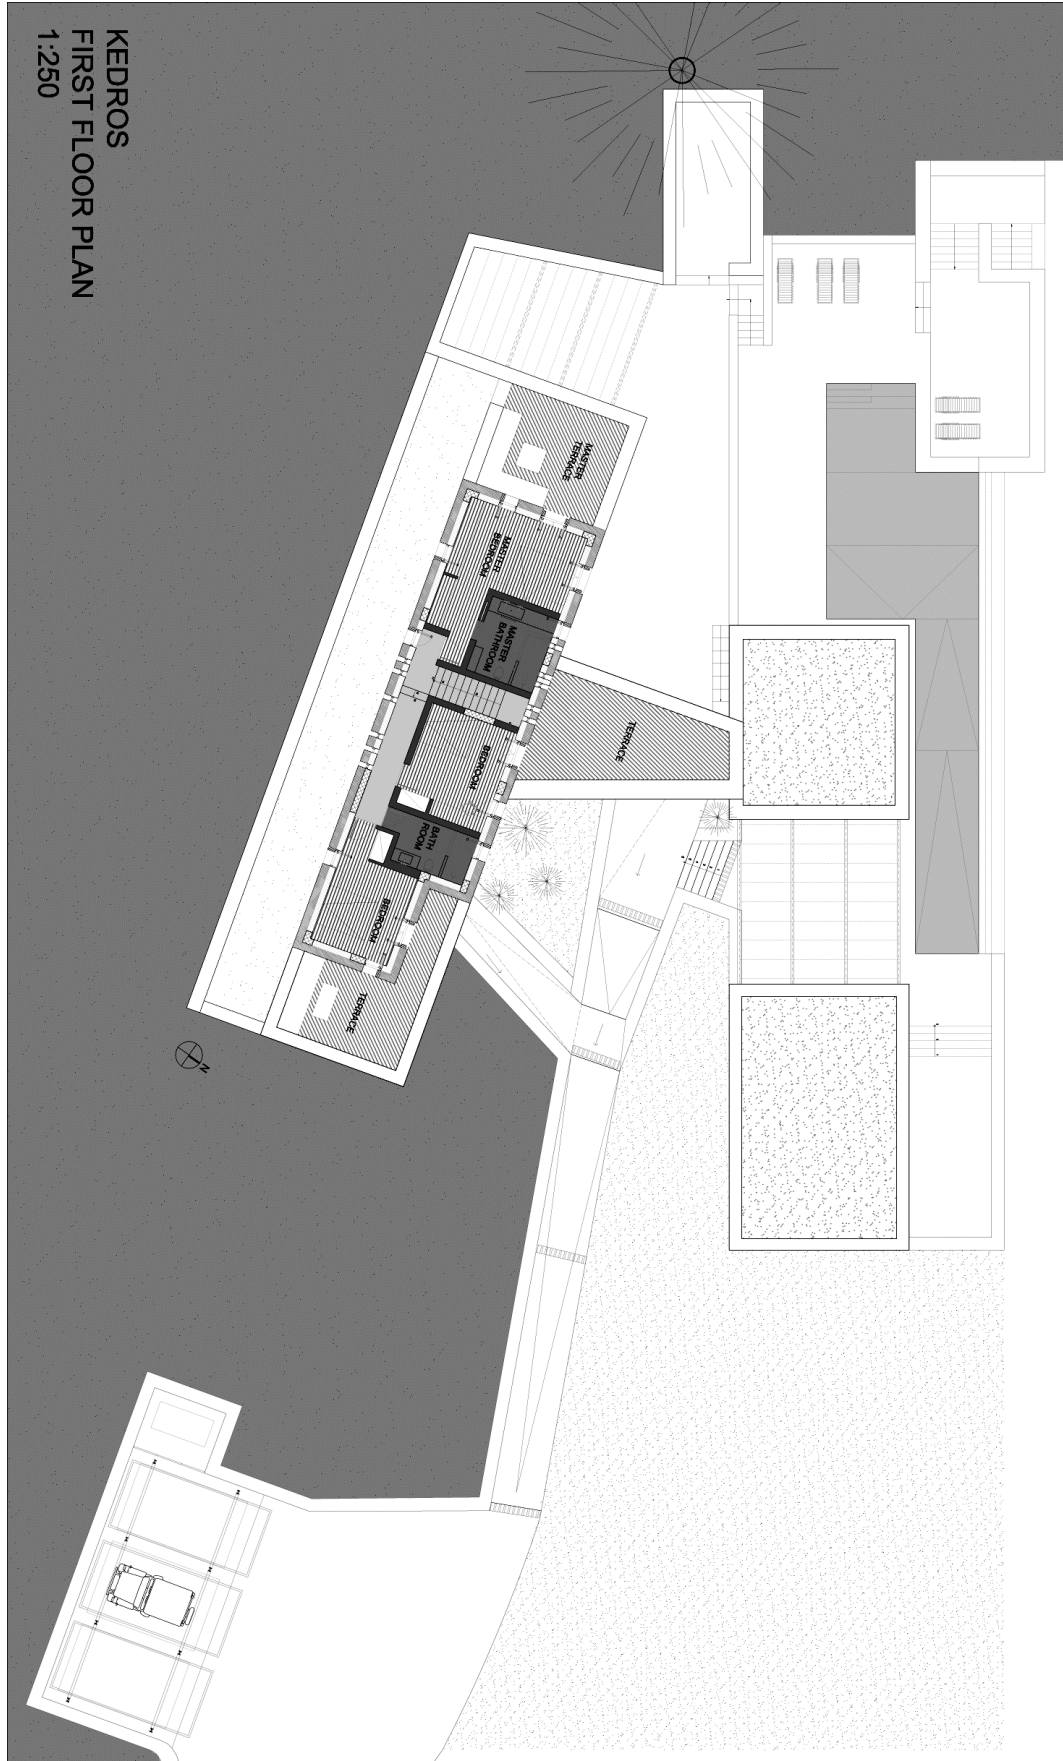

13 de Vere Gardens, Flat 17
GB-London W8 SAP
Tel.+44-207-9370476
www.talamikdashi.com

Obergeschoss