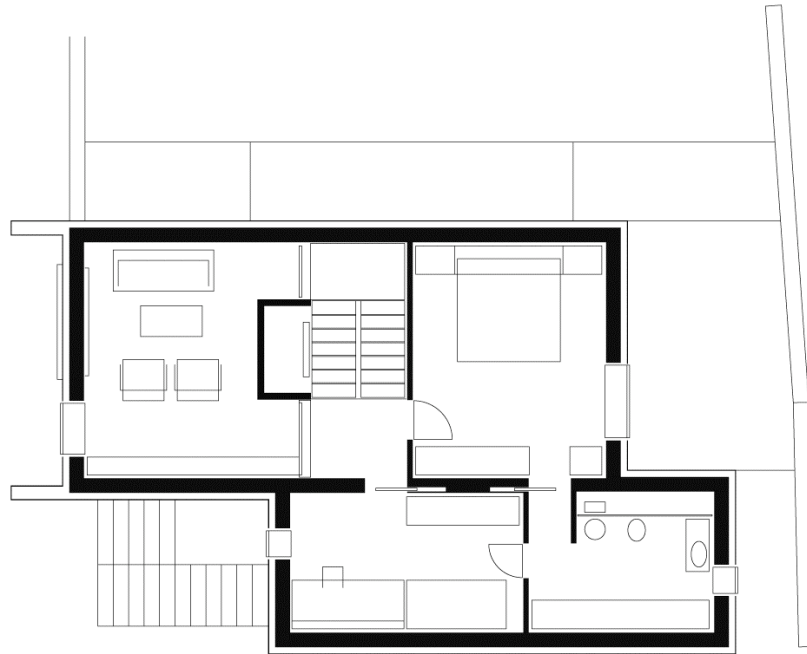

Igriska 3  
SI-1000 Ljubeljana  
Tel.386-4250443  
www.abiro.net

**Erdgeschoss**

ground floor, main house

ground floor, supplementary house

1m

Igriska 3  
SI-1000 Ljubeljana  
Tel.386-4250443  
www.abiro.net

**Obergeschoss**

**first floor, main house**

**first floor, supplementary house**

Igriska 3  
SI-1000 Ljubeljana  
Tel.386-4250443  
www.abiro.net

**Ansichten**

Igriska 3  
SI-1000 Ljubeljana  
Tel.386-4250443  
www.abiro.net