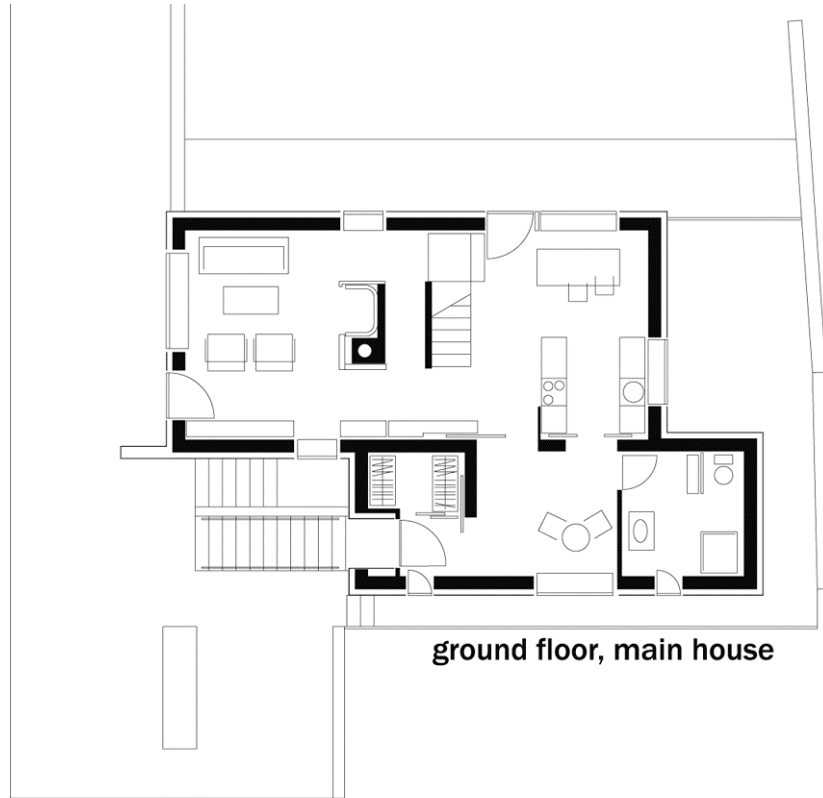

Igriska 3  
SI-1000 Ljubeljana  
Tel.386-4250443  
www.abiro.net

**Erdgeschoss**

ground floor, main house

ground floor, supplementary house

1m

Igriska 3  
SI-1000 Ljubeljana  
Tel.386-4250443  
www.abiro.net

**Obergeschoss**

**first floor, main house**

**first floor, supplementary house**

Igriska 3  
SI-1000 Ljubeljana  
Tel.386-4250443  
www.abiro.net

**Ansichten**

Igriska 3  
SI-1000 Ljubeljana  
Tel.386-4250443  
www.abiro.net