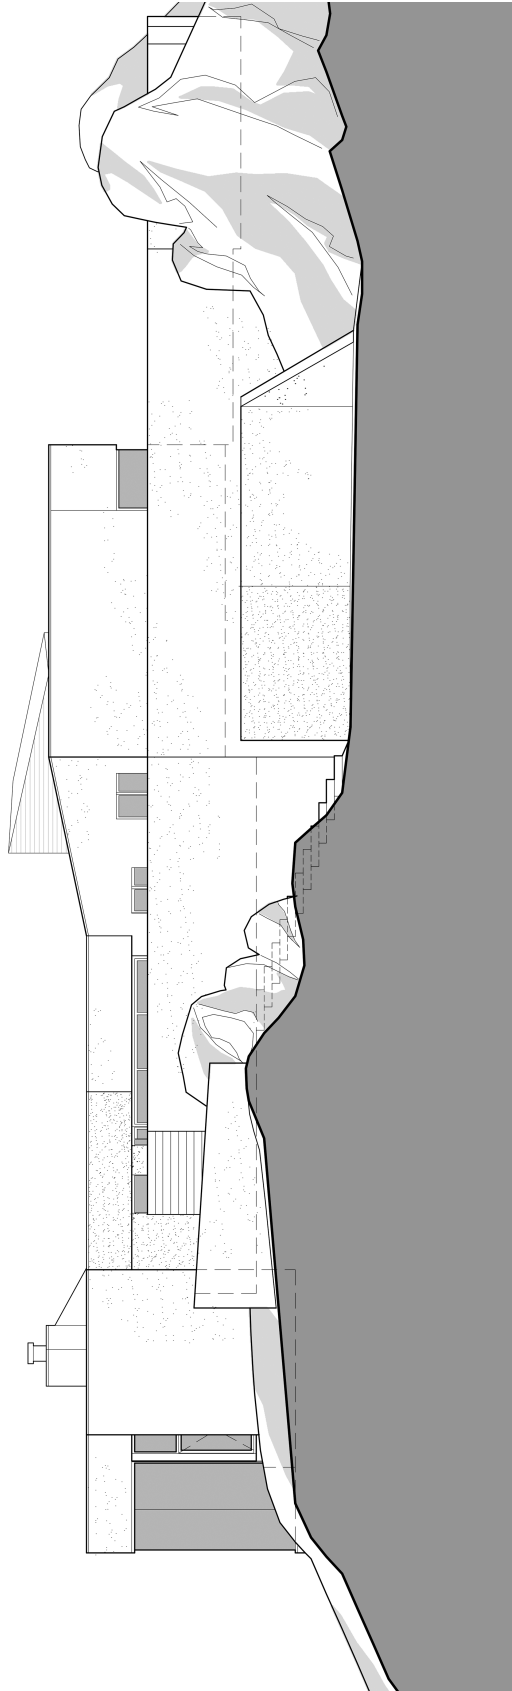

Senefelderstraße 77 A
70176 Stuttgart
Tel. 0711-63 30 33 30
www.be-arch.com

Erdgeschoss

Senefelderstraße 77 A
70176 Stuttgart
Tel. 0711-63 30 33 30
www.be-arch.com

Schnitt

SECTION
0 5m

Senefelderstraße 77 A
70176 Stuttgart
Tel. 0711-63 30 33 30
www.be-arch.com

Ansicht Nord

NORTH ELEVATION

Senefelderstraße 77 A
70176 Stuttgart
Tel. 0711-63 30 33 30
www.be-arch.com

Ansicht Ost

EAST ELEVATION
0 5m

Senefelderstraße 77 A
70176 Stuttgart
Tel. 0711-63 30 33 30
www.be-arch.com

Ansicht Süd

SOUTH ELEVATION
0 5m

Senefelderstraße 77 A
70176 Stuttgart
Tel. 0711-63 30 33 30
www.be-arch.com

Ansicht West

WEST ELEVATION
0 5m

Senefelderstraße 77 A
70176 Stuttgart
Tel. 0711-63 30 33 30
www.be-arch.com

Lageplan