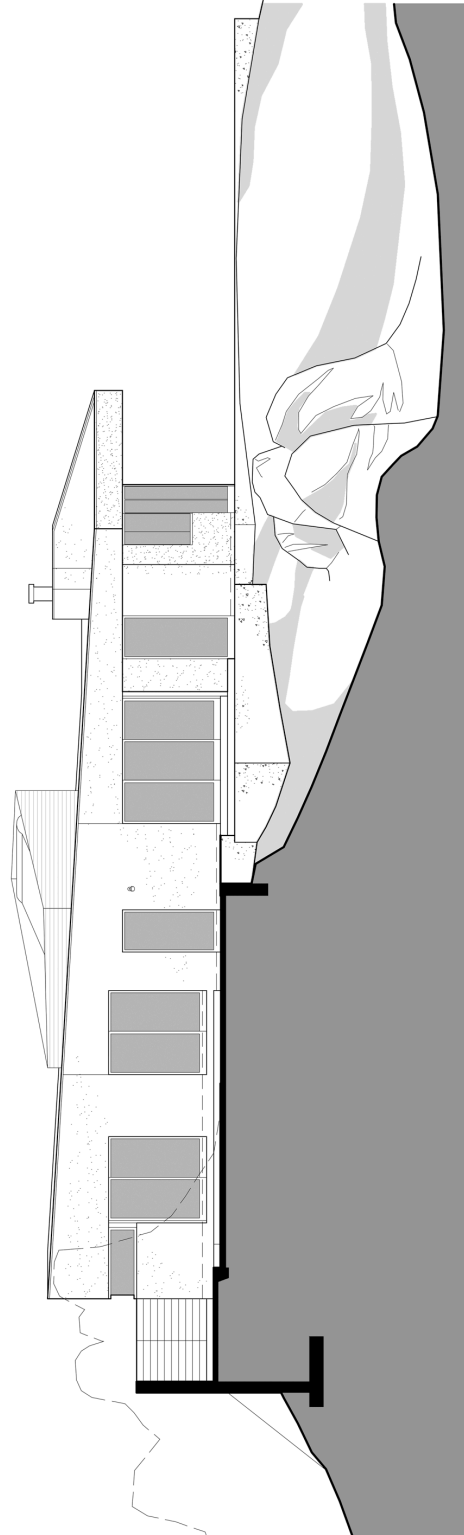

Senefelderstraße 77 A
70176 Stuttgart
Tel. 0711-63 30 33 30
www.be-arch.com

Erdgeschoss

Senefelderstraße 77 A
70176 Stuttgart
Tel. 0711-63 30 33 30
www.be-arch.com

Schnitt

SECTION
0 5m

Senefelderstraße 77 A
70176 Stuttgart
Tel. 0711-63 30 33 30
www.be-arch.com

Ansicht Nord

NORTH ELEVATION

Senefelderstraße 77 A
70176 Stuttgart
Tel. 0711-63 30 33 30
www.be-arch.com

Ansicht Ost

EAST ELEVATION
0 5m

Senefelderstraße 77 A
70176 Stuttgart
Tel. 0711-63 30 33 30
www.be-arch.com

Ansicht Süd

SOUTH ELEVATION
0 5m

Senefelderstraße 77 A
70176 Stuttgart
Tel. 0711-63 30 33 30
www.be-arch.com

Ansicht West

WEST ELEVATION
0 5m

Senefelderstraße 77 A
70176 Stuttgart
Tel. 0711-63 30 33 30
www.be-arch.com

Lageplan