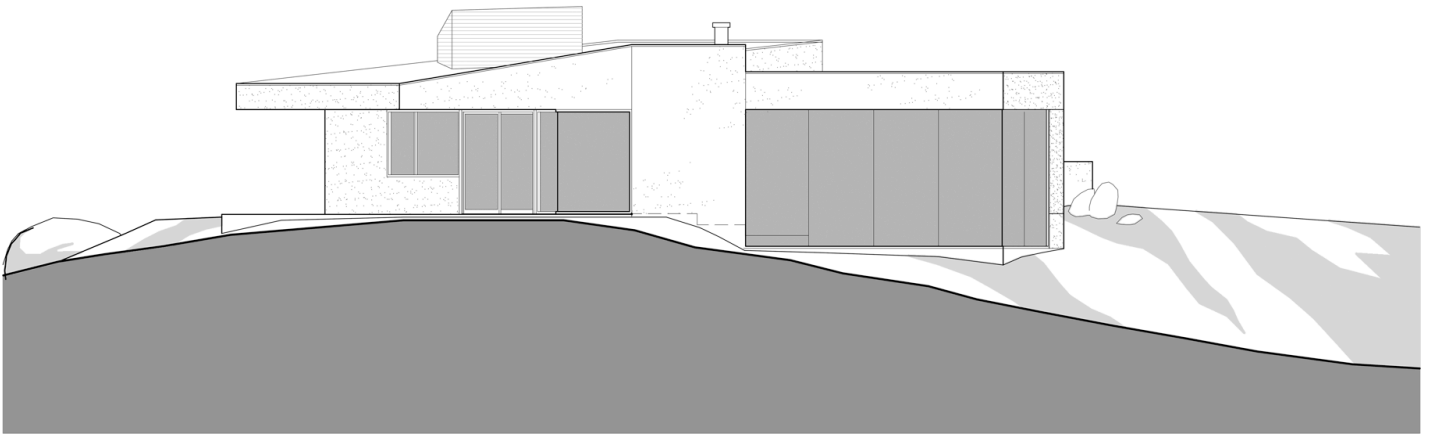

Senefelderstraße 77 A
70176 Stuttgart
Tel. 0711-63 30 33 30
www.be-arch.com

Erdgeschoss

Senefelderstraße 77 A
70176 Stuttgart
Tel. 0711-63 30 33 30
www.be-arch.com

Schnitt

SECTION
0 5m

Senefelderstraße 77 A
70176 Stuttgart
Tel. 0711-63 30 33 30
www.be-arch.com

Ansicht Nord

NORTH ELEVATION

Senefelderstraße 77 A
70176 Stuttgart
Tel. 0711-63 30 33 30
www.be-arch.com

Ansicht Ost

EAST ELEVATION
0 5m

Senefelderstraße 77 A
70176 Stuttgart
Tel. 0711-63 30 33 30
www.be-arch.com

Ansicht Süd

SOUTH ELEVATION
0 5m

Senefelderstraße 77 A
70176 Stuttgart
Tel. 0711-63 30 33 30
www.be-arch.com

Ansicht West

WEST ELEVATION
0 5m

Senefelderstraße 77 A
70176 Stuttgart
Tel. 0711-63 30 33 30
www.be-arch.com

Lageplan