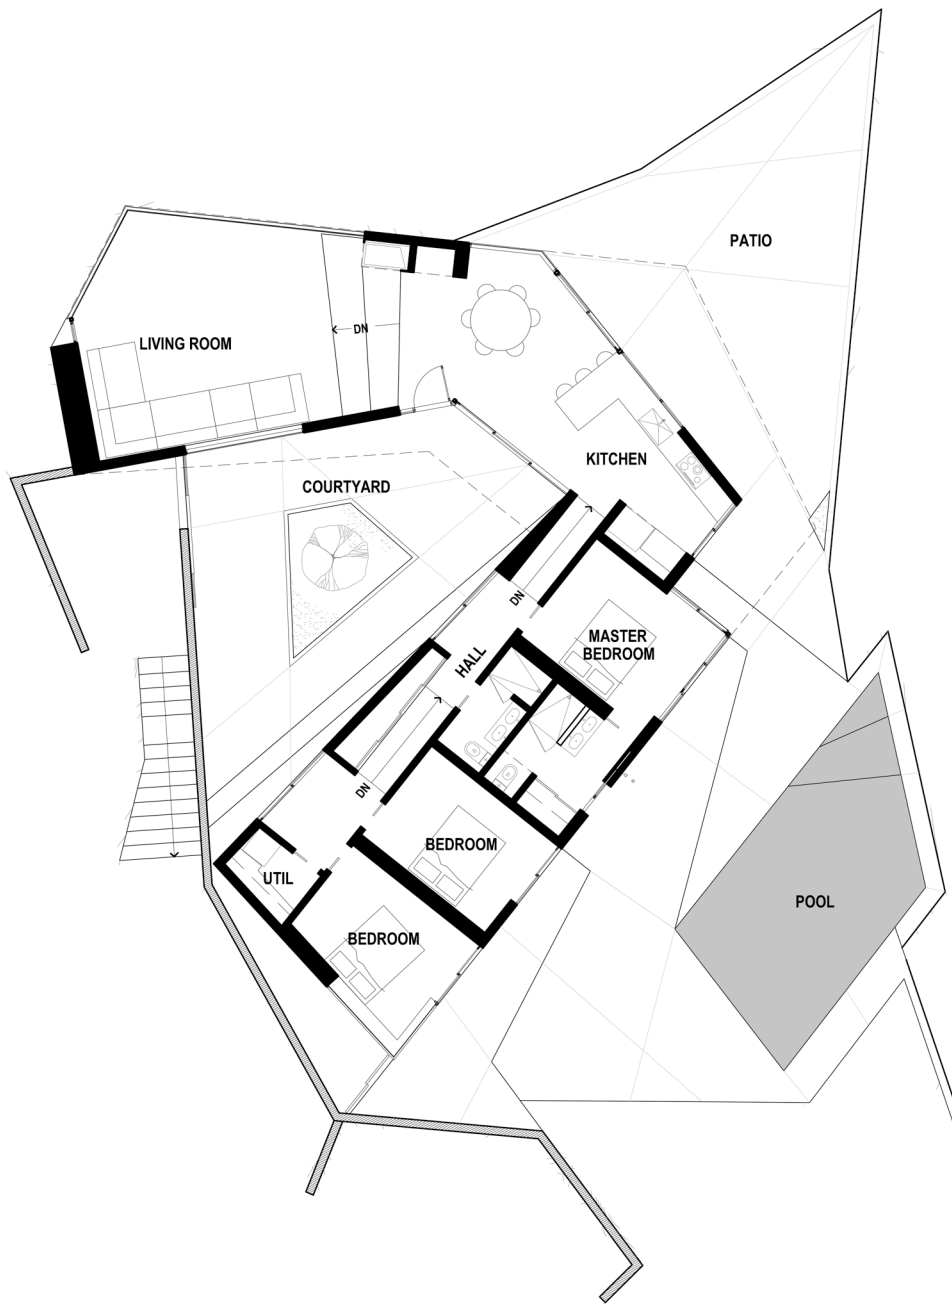

Senefelderstraße 77 A
70176 Stuttgart
Tel. 0711-63 30 33 30
www.be-arch.com

Erdgeschoss

Senefelderstraße 77 A
70176 Stuttgart
Tel. 0711-63 30 33 30
www.be-arch.com

Schnitt

SECTION
0 5m

Senefelderstraße 77 A
70176 Stuttgart
Tel. 0711-63 30 33 30
www.be-arch.com

Ansicht Nord

NORTH ELEVATION

Senefelderstraße 77 A
70176 Stuttgart
Tel. 0711-63 30 33 30
www.be-arch.com

Ansicht Ost

EAST ELEVATION
0 5m

Senefelderstraße 77 A
70176 Stuttgart
Tel. 0711-63 30 33 30
www.be-arch.com

Ansicht Süd

SOUTH ELEVATION
0 5m

Senefelderstraße 77 A
70176 Stuttgart
Tel. 0711-63 30 33 30
www.be-arch.com

Ansicht West

WEST ELEVATION
0 5m

Senefelderstraße 77 A
70176 Stuttgart
Tel. 0711-63 30 33 30
www.be-arch.com

Lageplan