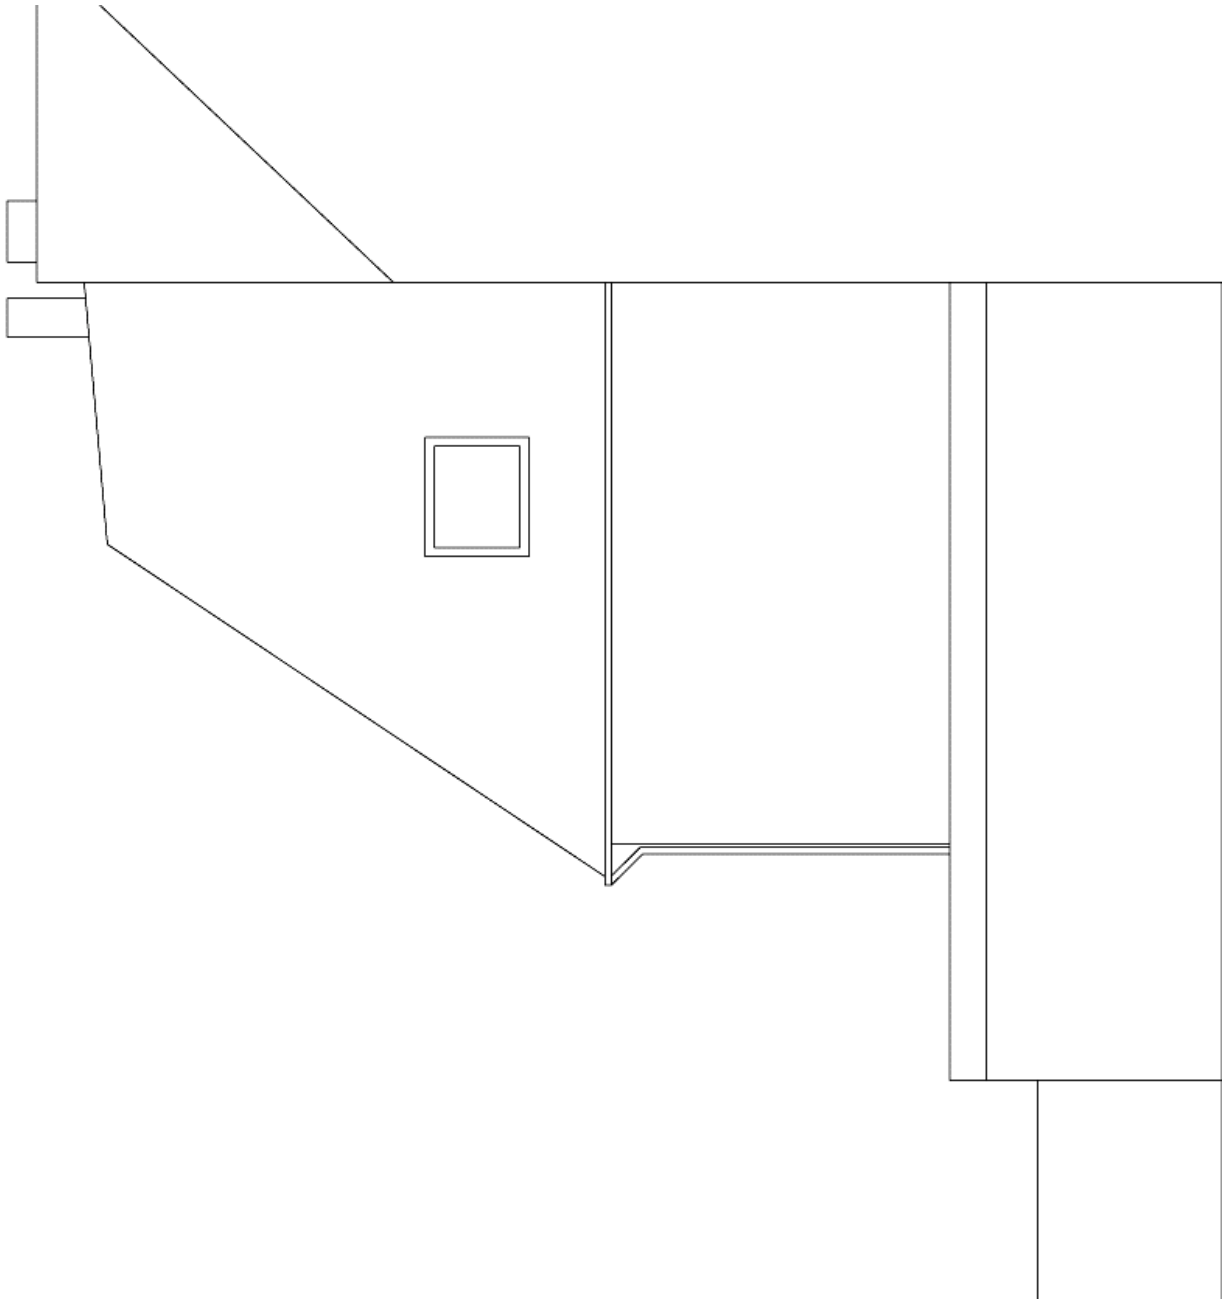

Ina-Maria Schmidbauer, Patrick von Ridder, Peter Scheller Architekten BDA
Goethestraße 19
80336 München
Tel. 089-99 01 67 70
www.palaismai.de

Ansicht Nord