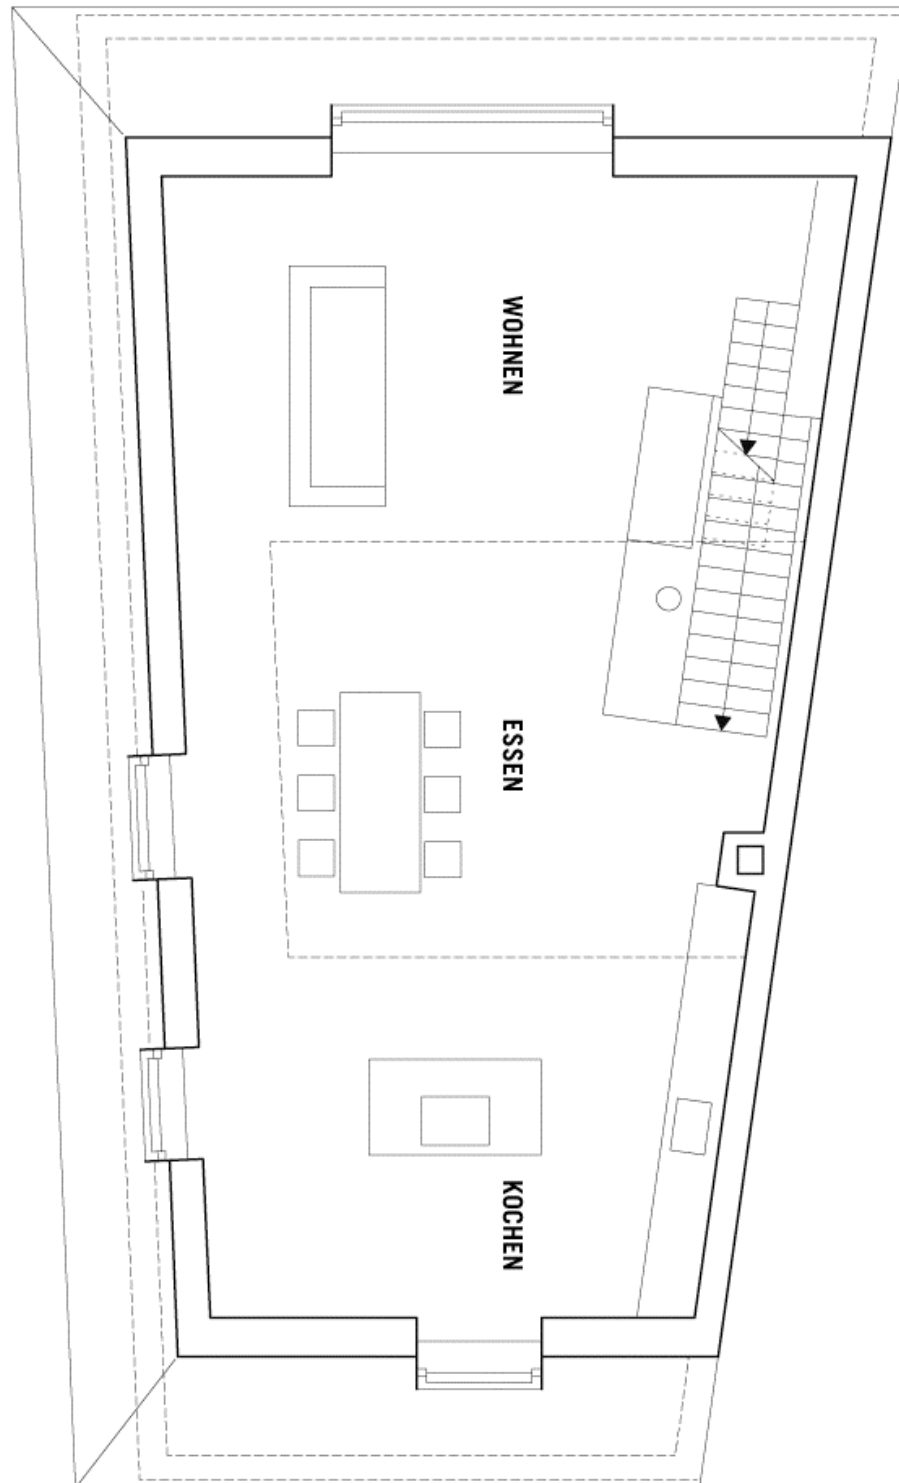

Ina-Maria Schmidbauer, Patrick von Ridder, Peter Scheller Architekten BDA
Goethestraße 19
80336 München
Tel. 089-99 01 67 70
www.palaismai.de

Dachgeschoss

Ina-Maria Schmidbauer, Patrick von Ridder, Peter Scheller Architekten BDA
Goethestraße 19
80336 München
Tel. 089-99 01 67 70
www.palaismai.de