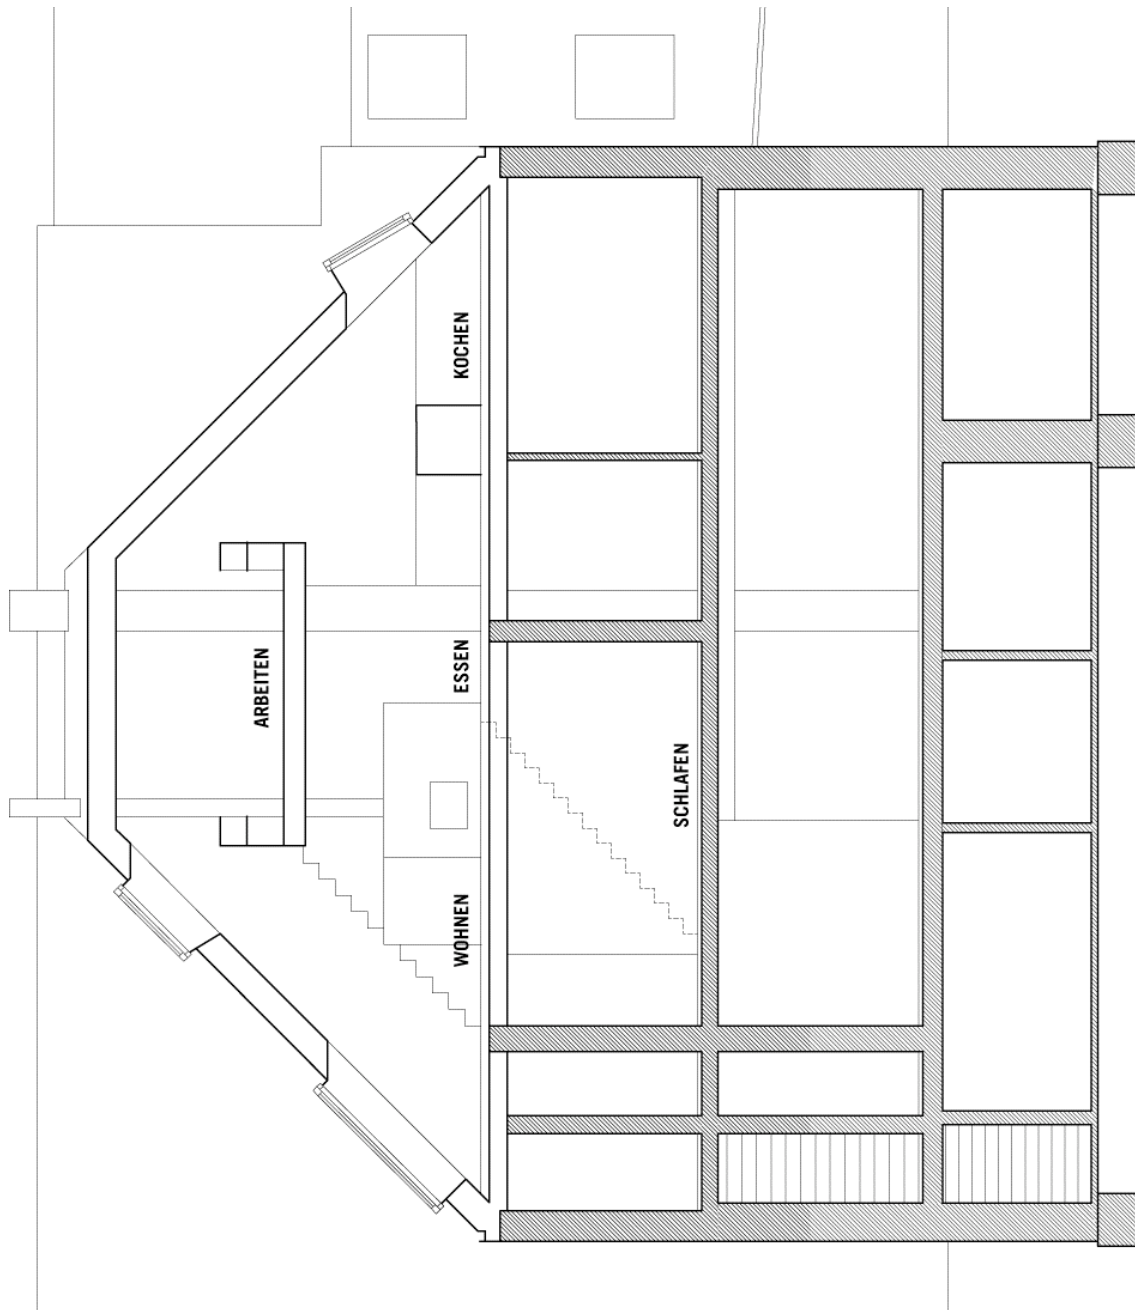

Ina-Maria Schmidbauer, Patrick von Ridder, Peter Scheller Architekten BDA
Goethestraße 19
80336 München
Tel. 089-99 01 67 70
www.palaismai.de

Schnitt