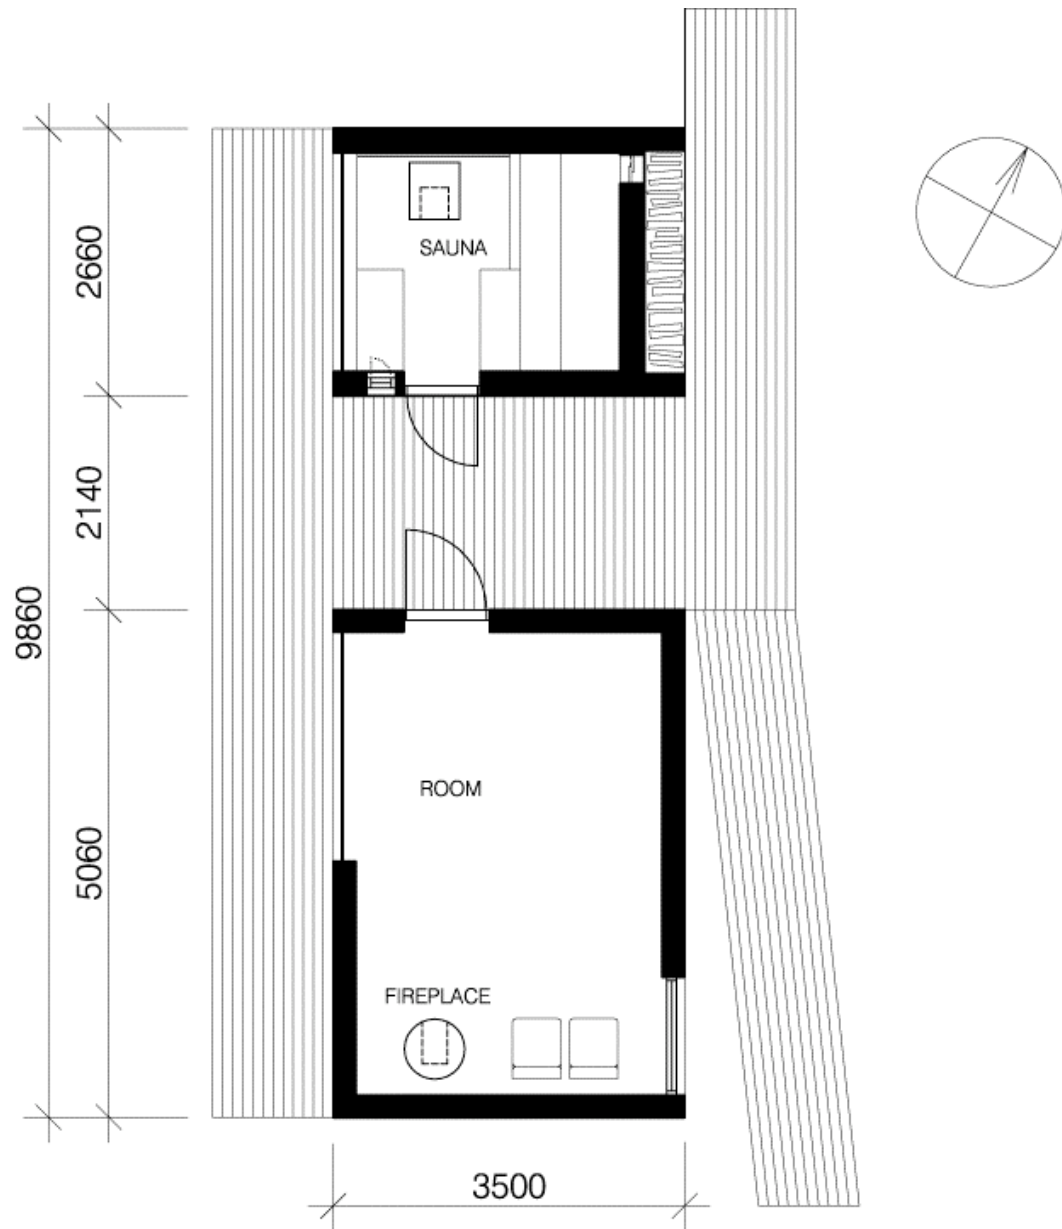

Iso Roobertinkatu 41 LH8
FIN-00120 Helsinki
Tel./Fax +358-9-694 77 24
www.h-l-p.fi

Saunahaus