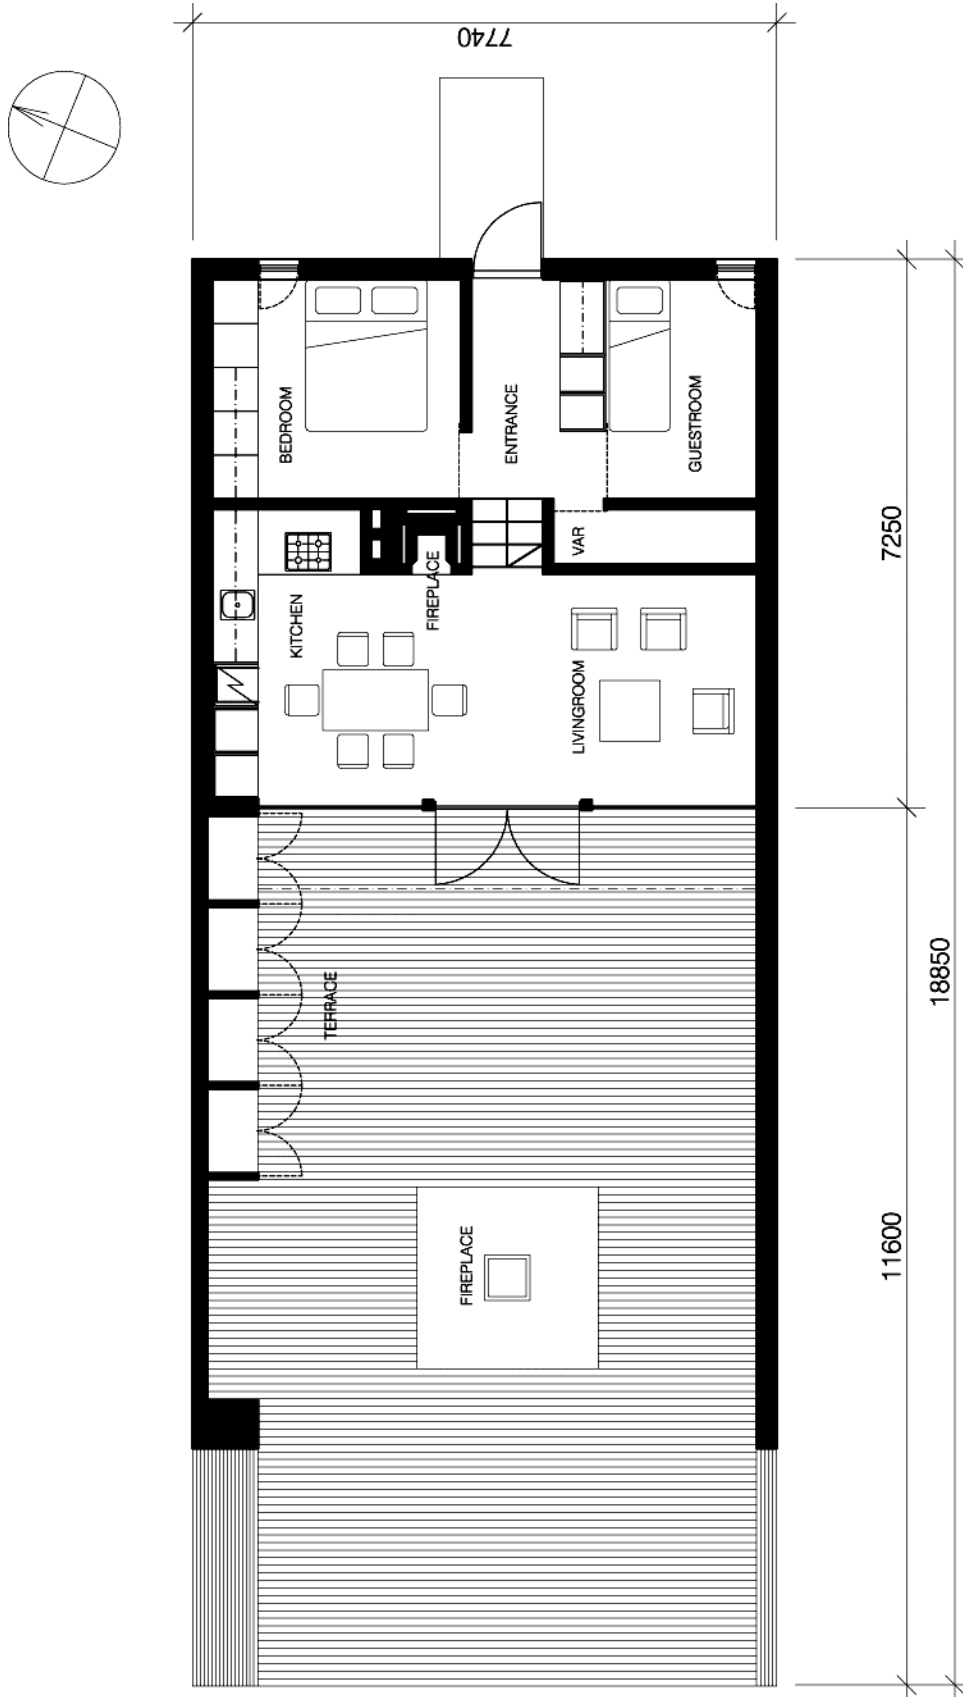

Iso Roobertinkatu 41 LH8
FIN-00120 Helsinki
Tel./Fax +358-9-694 77 24
www.h-l-p.fi

Erdgeschoss