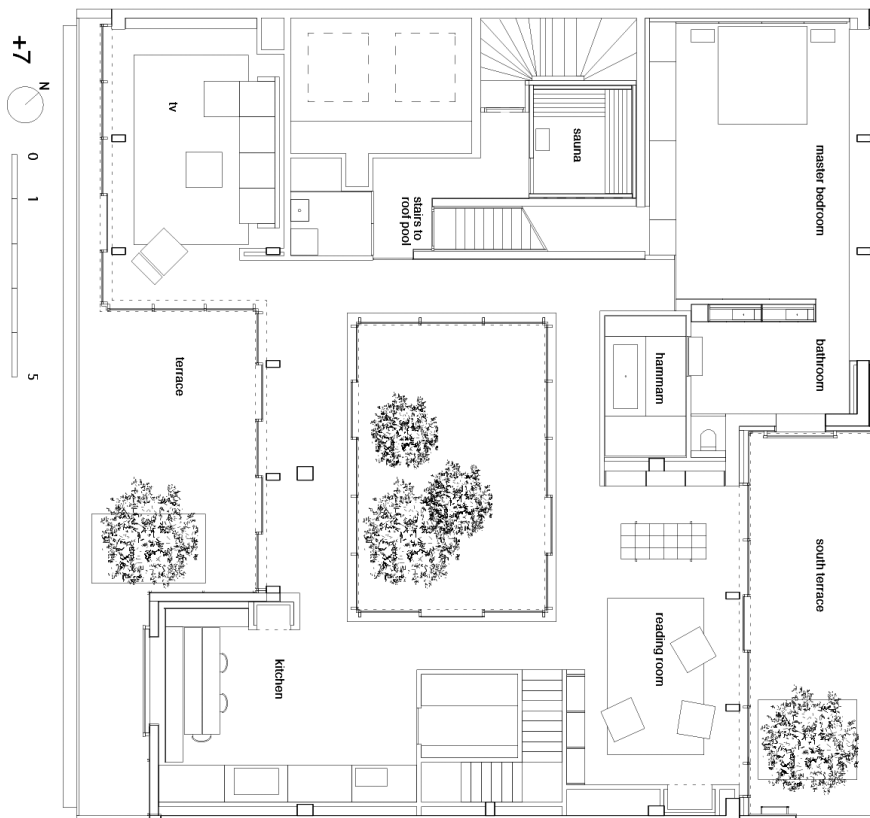

Britselei 23/601
B-2000 Antwerpen
Tel. +32-3-485 67 62
www.hansverstuyftarchitecten.be

Britselei 23/601
B-2000 Antwerpen
Tel. +32-3-485 67 62
www.hansverstuyftarchitecten.be