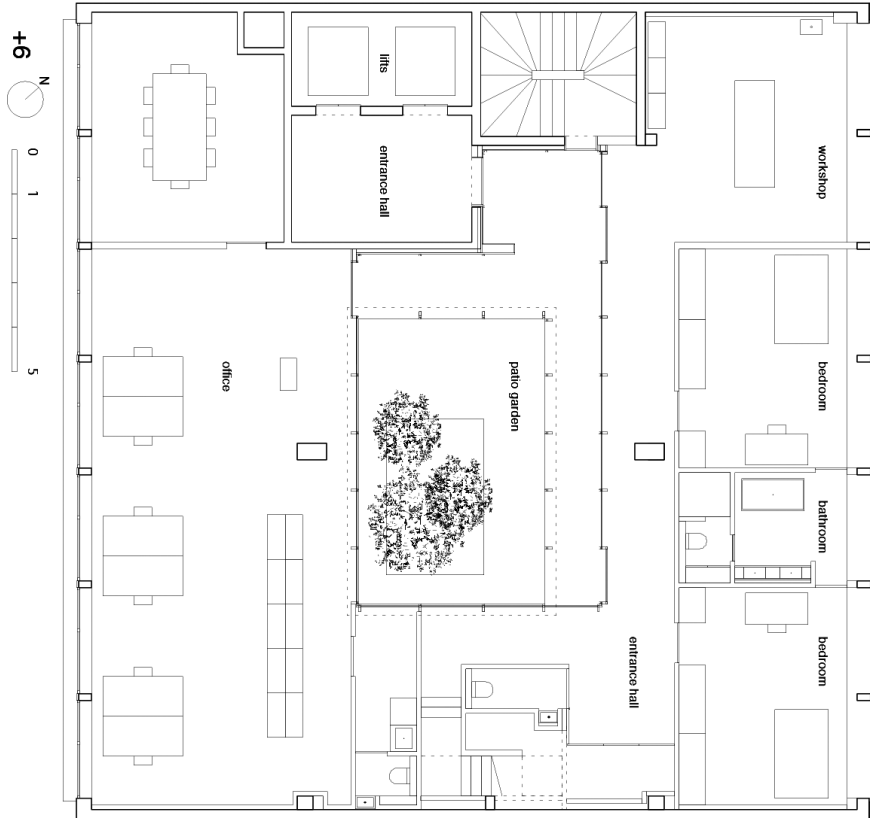

Britselei 23/601
B-2000 Antwerpen
Tel. +32-3-485 67 62
www.hansverstuyftarchitecten.be

Britselei 23/601
B-2000 Antwerpen
Tel. +32-3-485 67 62
www.hansverstuyftarchitecten.be