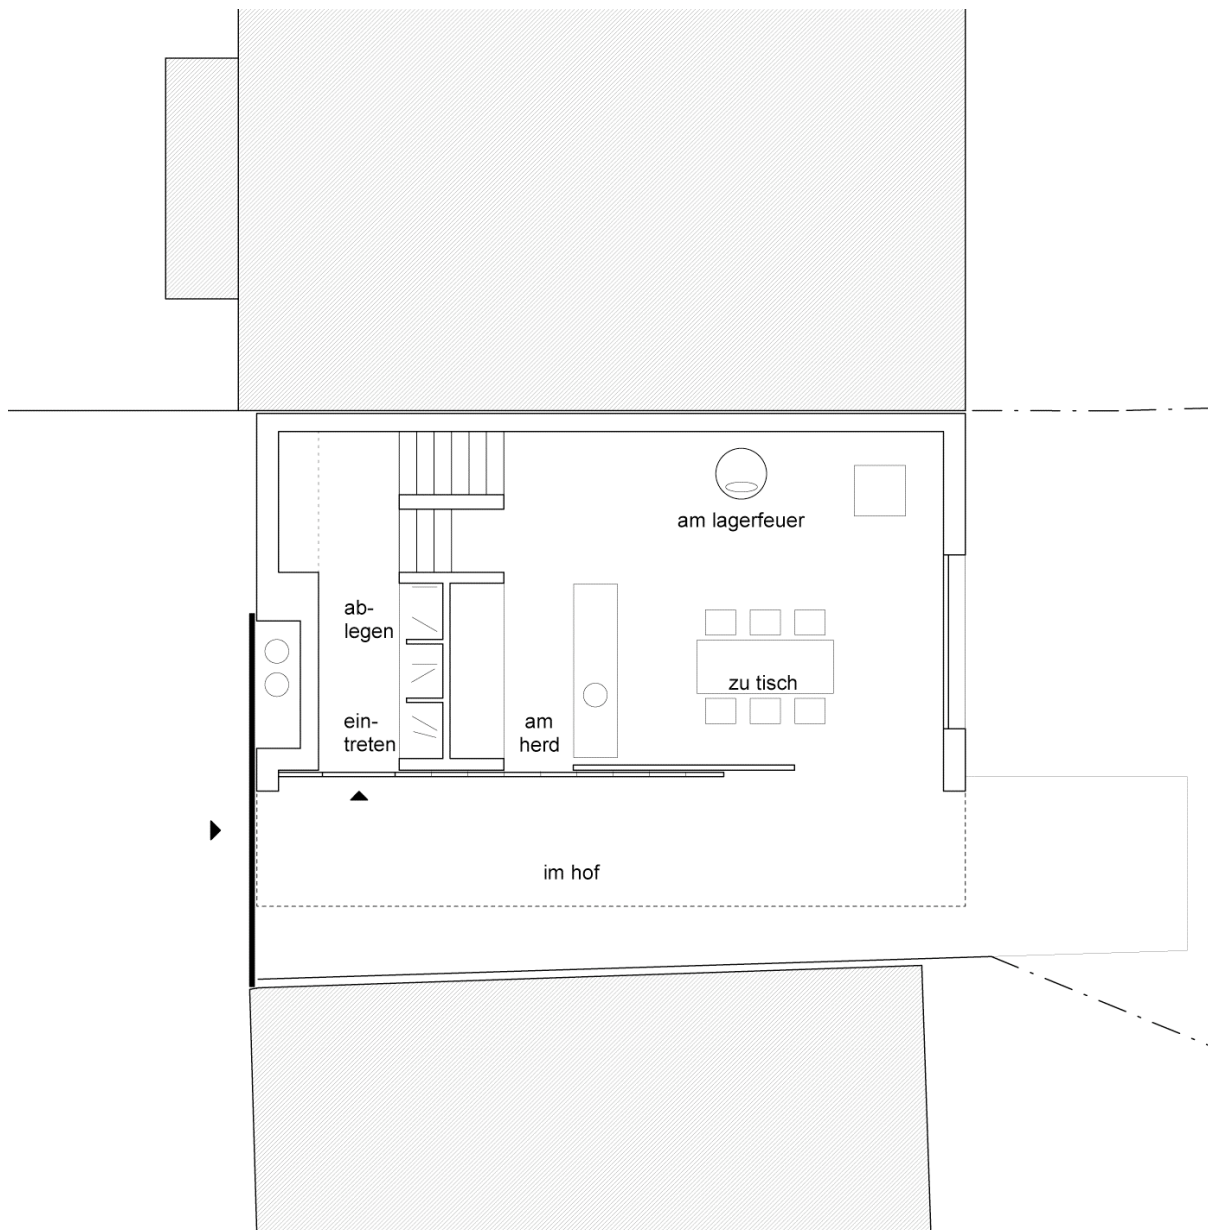

Im unteren Kienle 30  
70184 Stuttgart,  
Tel. 0711-223 76 51  
www.finckharchitekten.de

Erdgeschoss

Im unteren Kienle 30  
70184 Stuttgart,  
Tel. 0711-223 76 51  
www.finckharchitekten.de

**Obergeschoss**