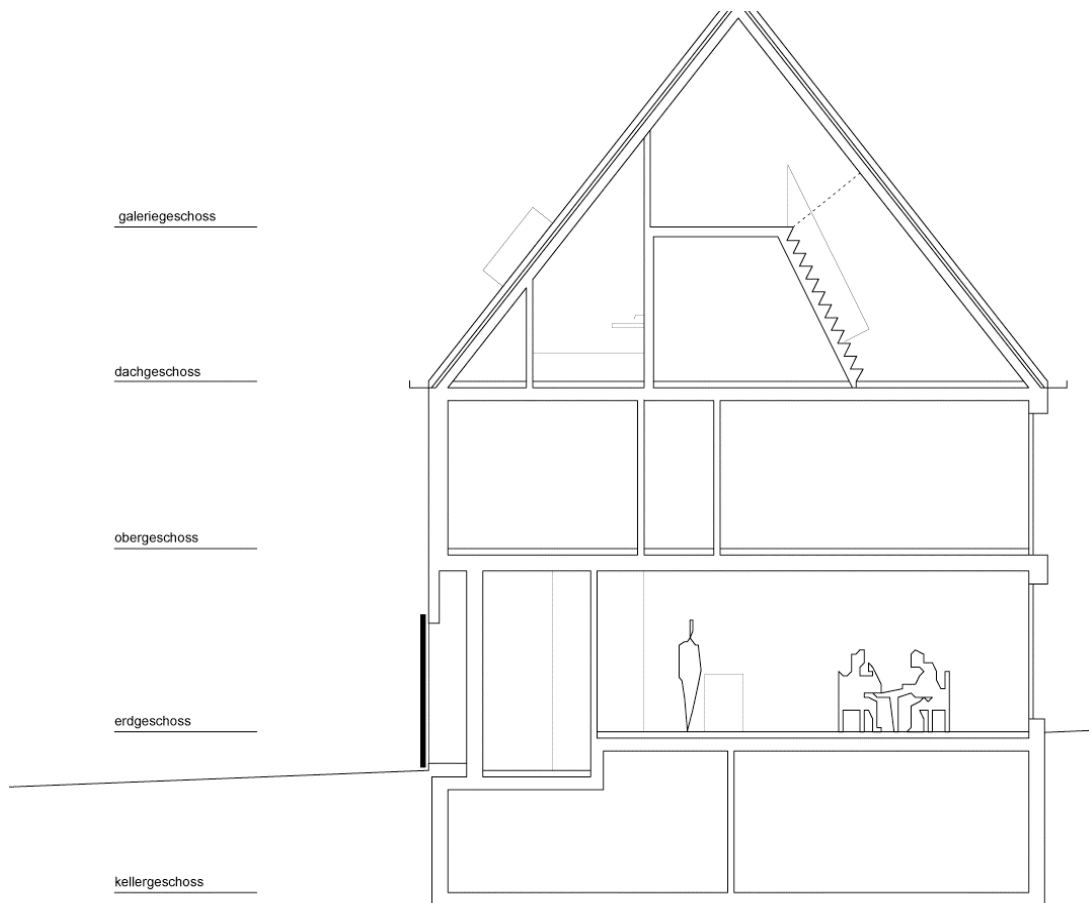

Im unteren Kienle 30
70184 Stuttgart,
Tel. 0711-223 76 51
www.finckharchitekten.de

Schnitt