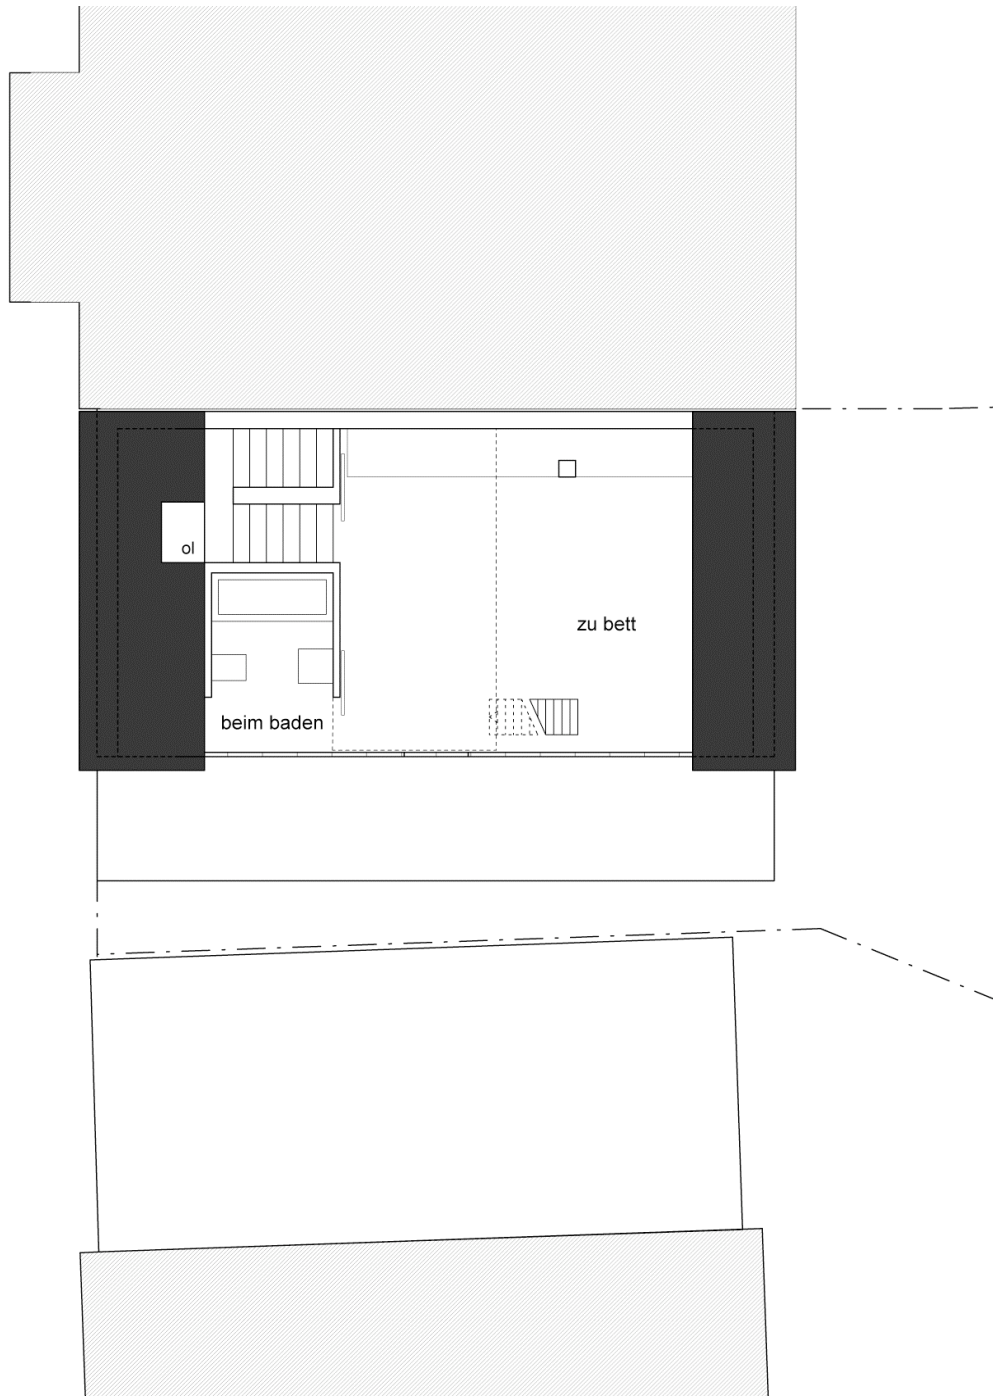

Im unteren Kienle 30
70184 Stuttgart,
Tel. 0711-223 76 51
www.finckharchitekten.de

Dachgeschoss