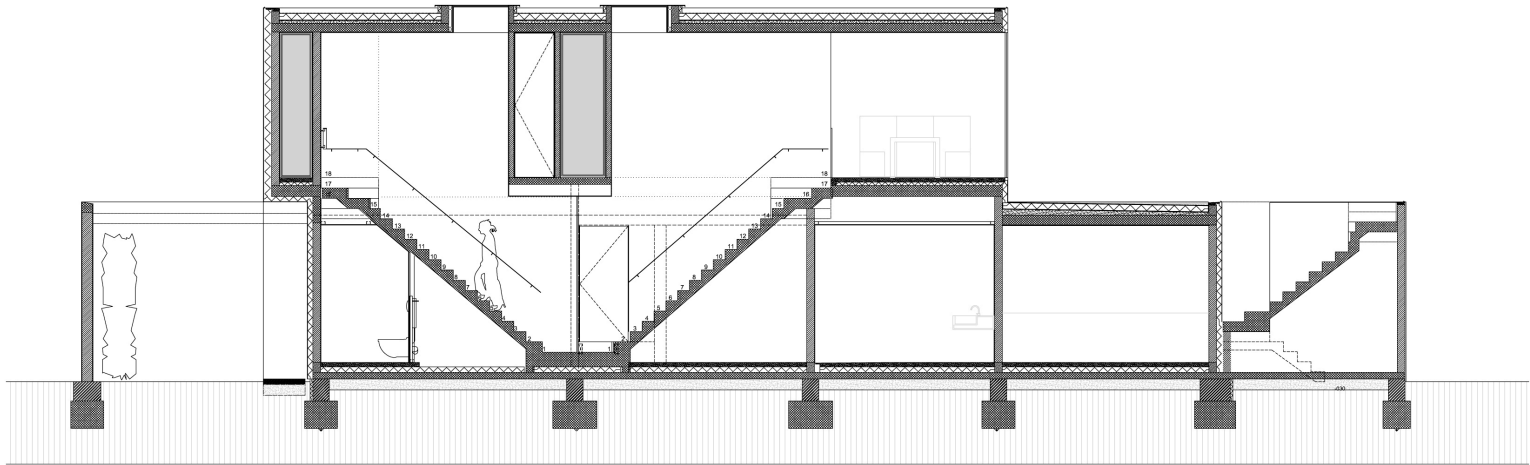

Désiré Fievéstraat 34
B-9000 Gent, Belgien
Tel. + 32-93303493

www.graux-baeyens.be
www.gmp-architekten

Erdgeschoss

Désiré Fievéstraat 34
B-9000 Gent, Belgien
Tel. + 32-93303493

www.graux-baeyens.be
www.gmp-architekten

Obergeschoss

Schnitte

SECTION HH'

0m 1m 5m 10m

SECTION GG'

0m 1m 5m 10m

Désiré Fievéstraat 34
B-9000 Gent, Belgien

Tel. + 32-93303493

www.graux-baeyens.be

www.gmp-architekten

Ansichten

EAST ELEVATION

WEST ELEVATION

Désiré Fievéstraat 34
B-9000 Gent, Belgien

Tel. + 32-93303493

www.graux-baeyens.be