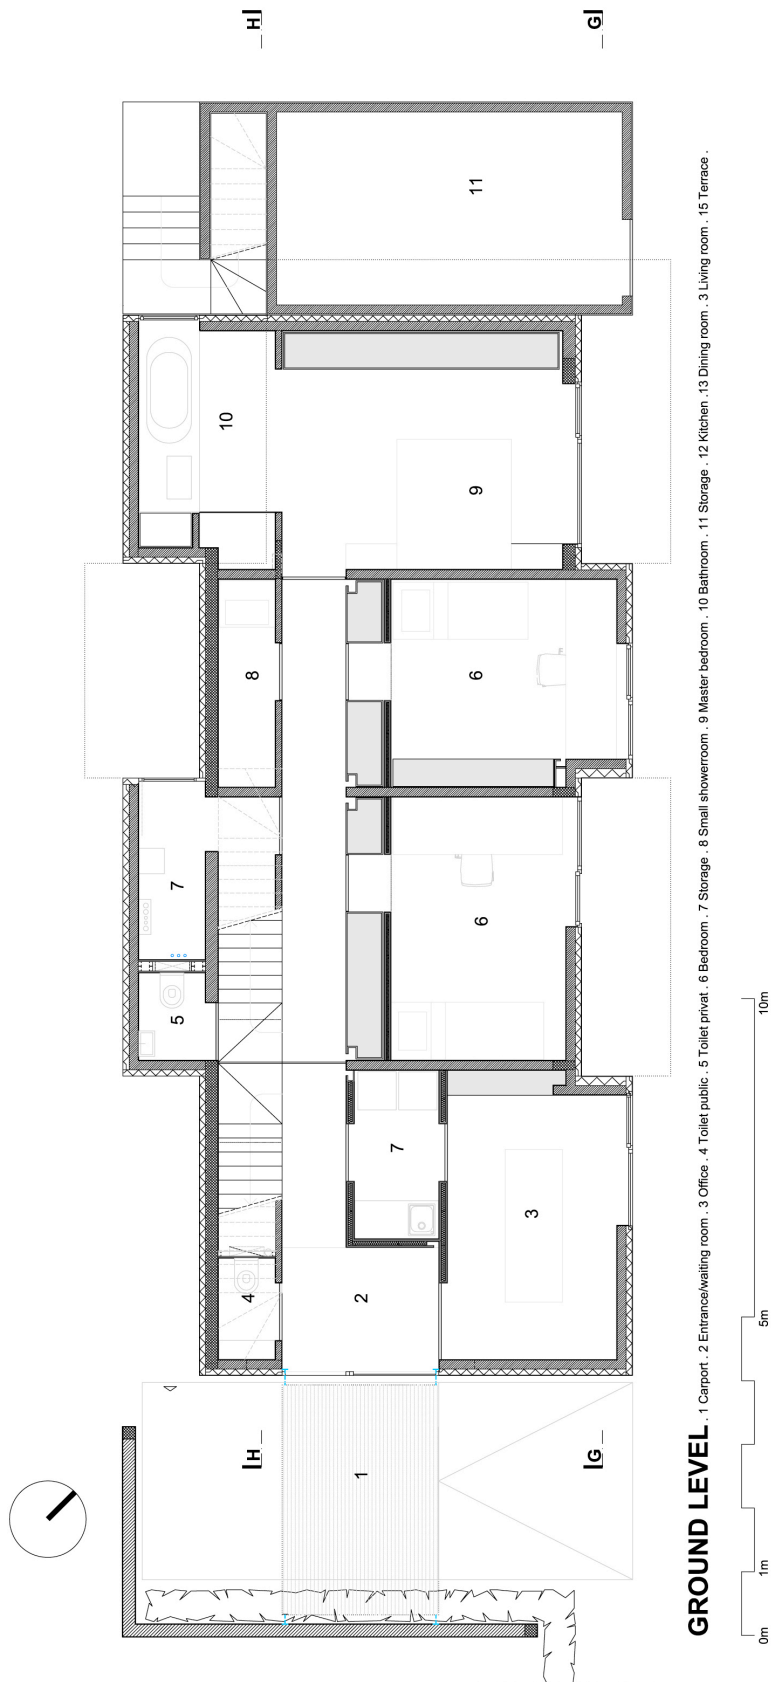

Désiré Fievéstraat 34
B-9000 Gent, Belgien
Tel. + 32-93303493

www.graux-baeyens.be
www.gmp-architekten

Erdgeschoss

Désiré Fievéstraat 34
B-9000 Gent, Belgien
Tel. + 32-93303493

www.graux-baeyens.be
www.gmp-architekten

Obergeschoss

Schnitte

SECTION HH'

0m 1m 5m 10m

SECTION GG'

0m 1m 5m 10m

Désiré Fievéstraat 34
B-9000 Gent, Belgien

Tel. + 32-93303493