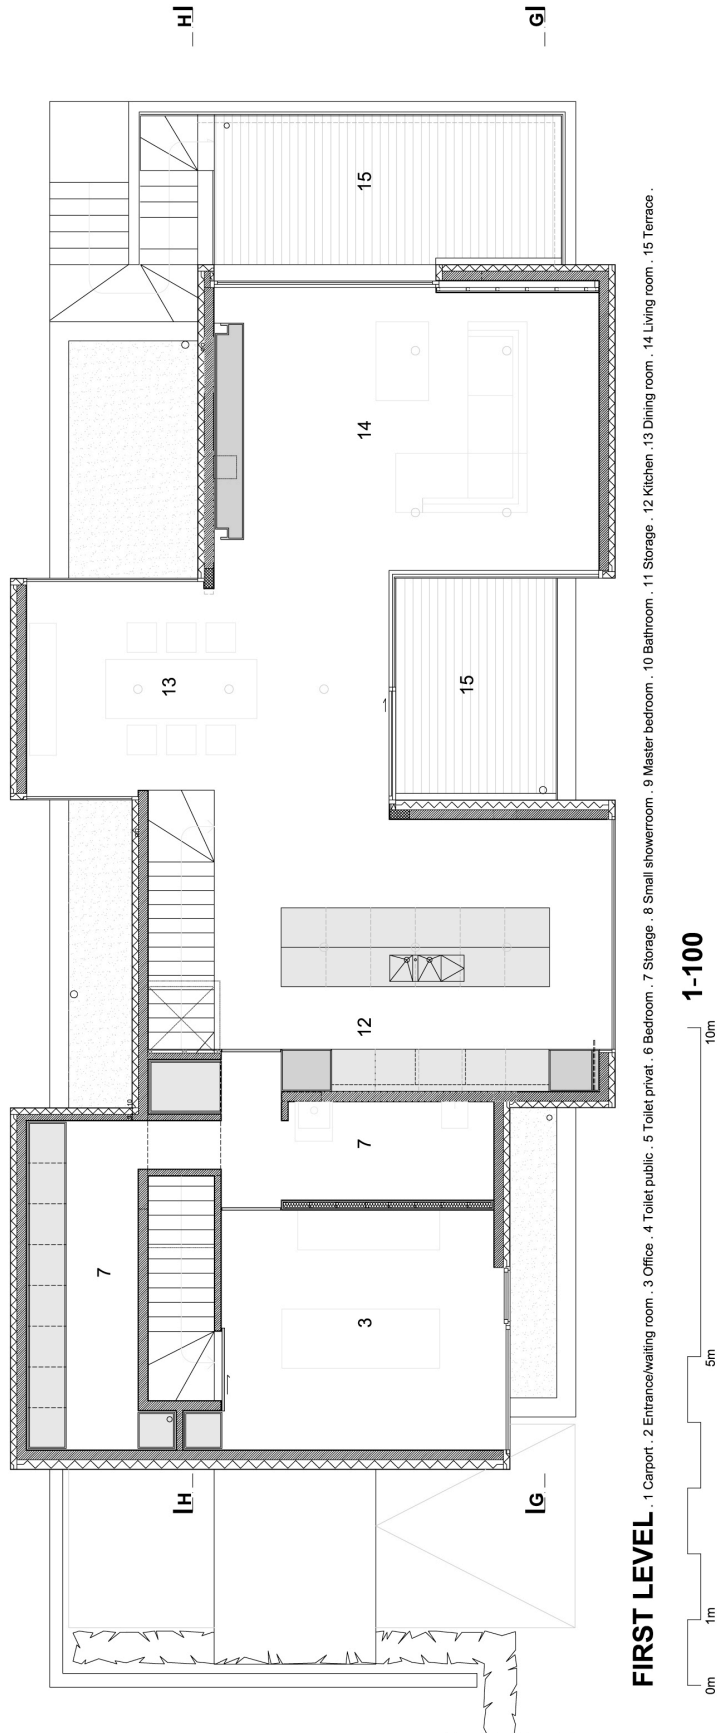

Désiré Fievéstraat 34
B-9000 Gent, Belgien
Tel. + 32-93303493

www.graux-baeyens.be
www.gmp-architekten

Erdgeschoss

Désiré Fievéstraat 34
B-9000 Gent, Belgien
Tel. + 32-93303493

www.graux-baeyens.be
www.gmp-architekten

Obergeschoss

Schnitte

SECTION HH'

0m 1m 5m 10m

SECTION GG'

0m 1m 5m 10m

Désiré Fievéstraat 34
B-9000 Gent, Belgien

Tel. + 32-93303493