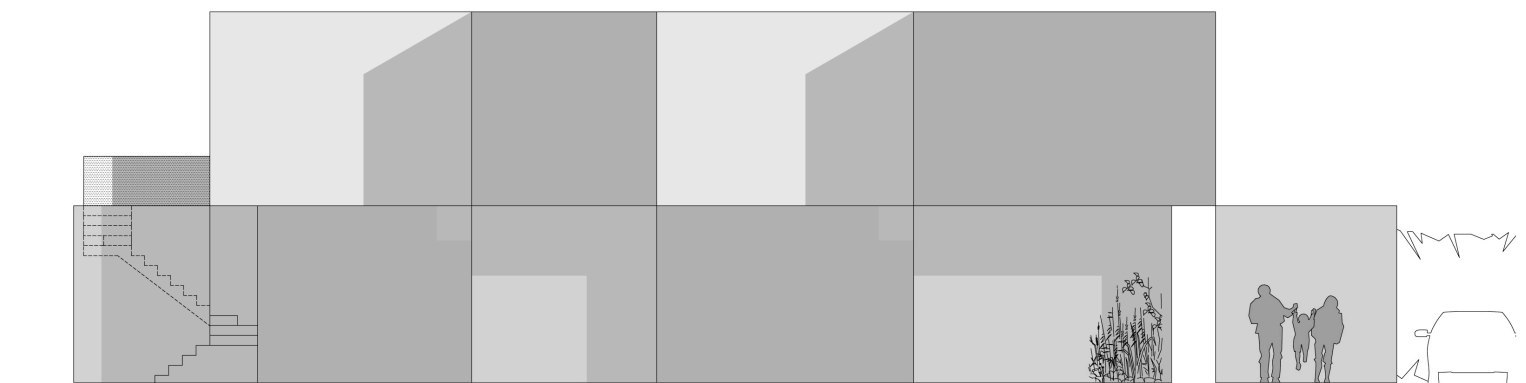

Obergeschoss

Schnitte

SECTION HH'

0m 1m 5m 10m

SECTION GG'

0m 1m 5m 10m

Désiré Fievéstraat 34
B-9000 Gent, Belgien

Tel. + 32-93303493

www.graux-baeyens.be

www.gmp-architekten

Ansichten

EAST ELEVATION

WEST ELEVATION

Désiré Fievéstraat 34
B-9000 Gent, Belgien

Tel. + 32-93303493

www.graux-baeyens.be