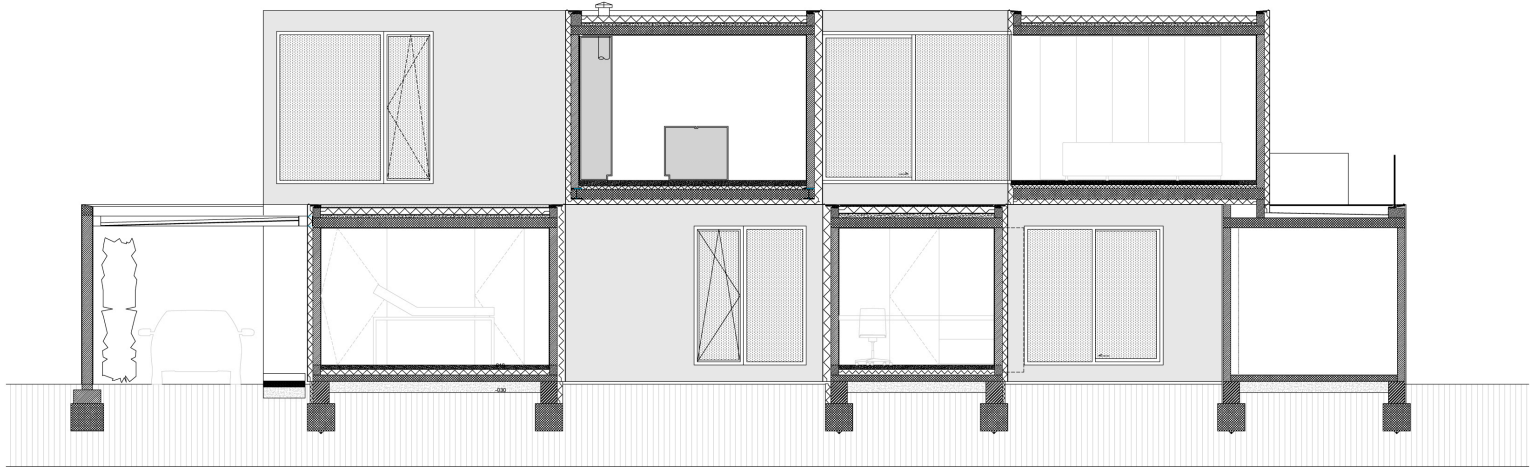

Obergeschoss

Schnitte

SECTION HH'

0m 1m 5m 10m

SECTION GG'

0m 1m 5m 10m

Désiré Fievéstraat 34
B-9000 Gent, Belgien

Tel. + 32-93303493

www.graux-baeyens.be

www.gmp-architekten

Ansichten

EAST ELEVATION

WEST ELEVATION

Désiré Fievéstraat 34
B-9000 Gent, Belgien

Tel. + 32-93303493

www.graux-baeyens.be