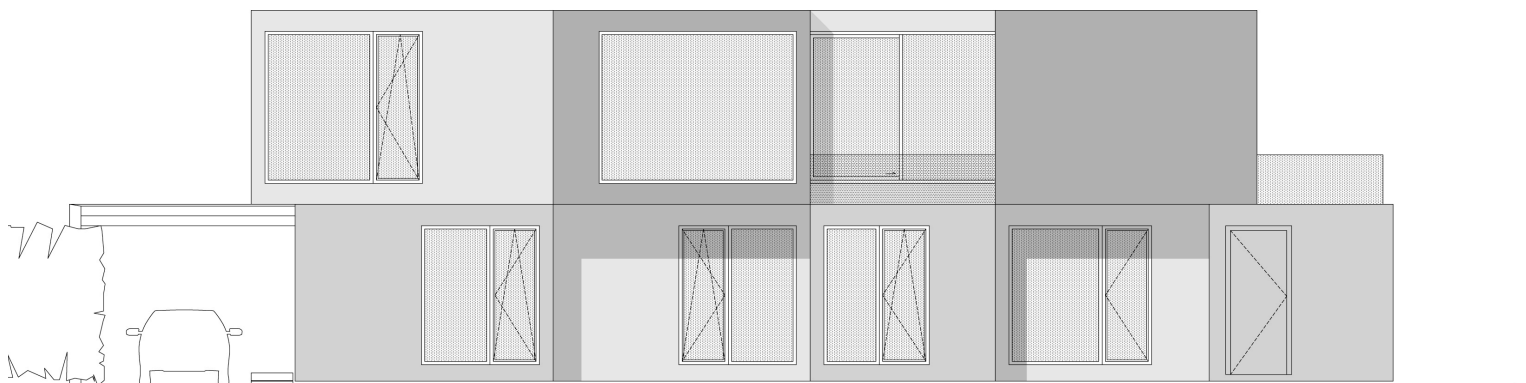

Obergeschoss

Schnitte

SECTION HH'

0m 1m 5m 10m

SECTION GG'

0m 1m 5m 10m

Désiré Fievéstraat 34
B-9000 Gent, Belgien

Tel. + 32-93303493

www.graux-baeyens.be

www.gmp-architekten

Ansichten

EAST ELEVATION

WEST ELEVATION

Désiré Fievéstraat 34
B-9000 Gent, Belgien

Tel. + 32-93303493

www.graux-baeyens.be