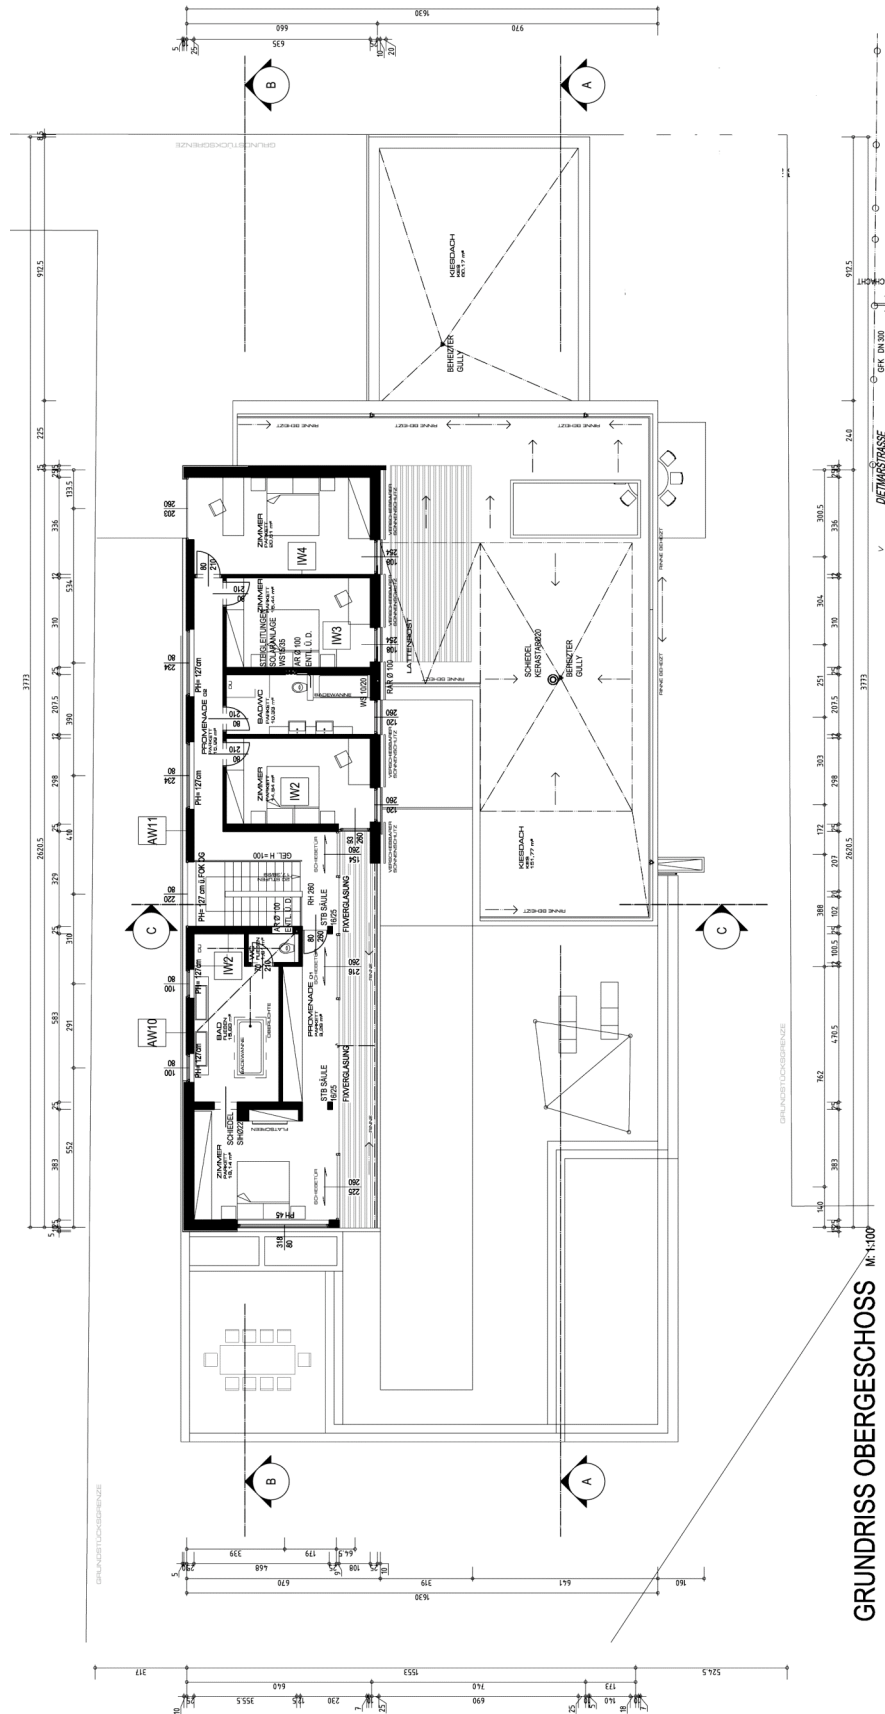

AW Architekten ZT GmbH  
Rauscherstr.6  
A-1200 Wien  
Te.+43-1-3508806  
www.awarchitekten

Erdgeschoss

GRUNDRISS ERDGESCHOSS M: 1:100

AW Architekten ZT GmbH  
Rauscherstr.6  
A-1200 Wien  
Te.+43-1-3508806  
www.awarchitekten

Obergeschoss

GRUNDRISS OBERGESCHOSS M: 1:100

Kellergeschoss

GRUNDRISS KELLERGESCHOSS M 1:100