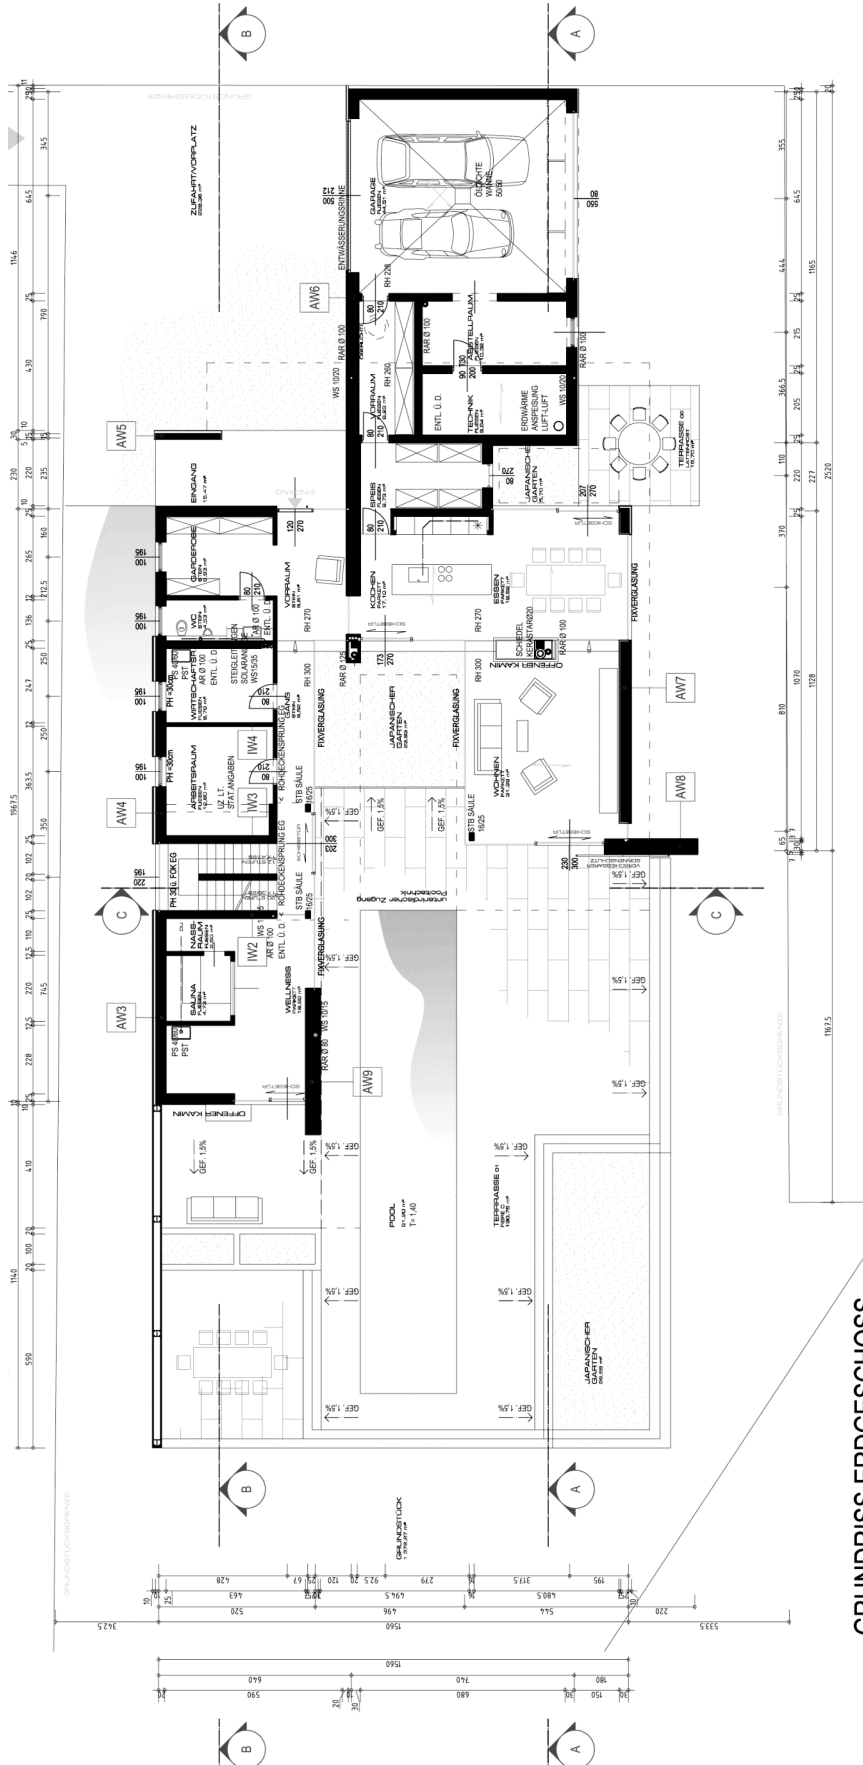

AW Architekten ZT GmbH  
Rauscherstr.6  
A-1200 Wien  
Te.+43-1-3508806  
www.awarchitekten

Erdgeschoss

GRUNDRISS ERDGESCHOSS M: 1:100

AW Architekten ZT GmbH  
Rauscherstr.6  
A-1200 Wien  
Te.+43-1-3508806  
www.awarchitekten

Obergeschoss

GRUNDRISS OBERGESCHOSS M: 1:100

Kellergeschoss

GRUNDRISS KELLERGESCHOSS M 1:100