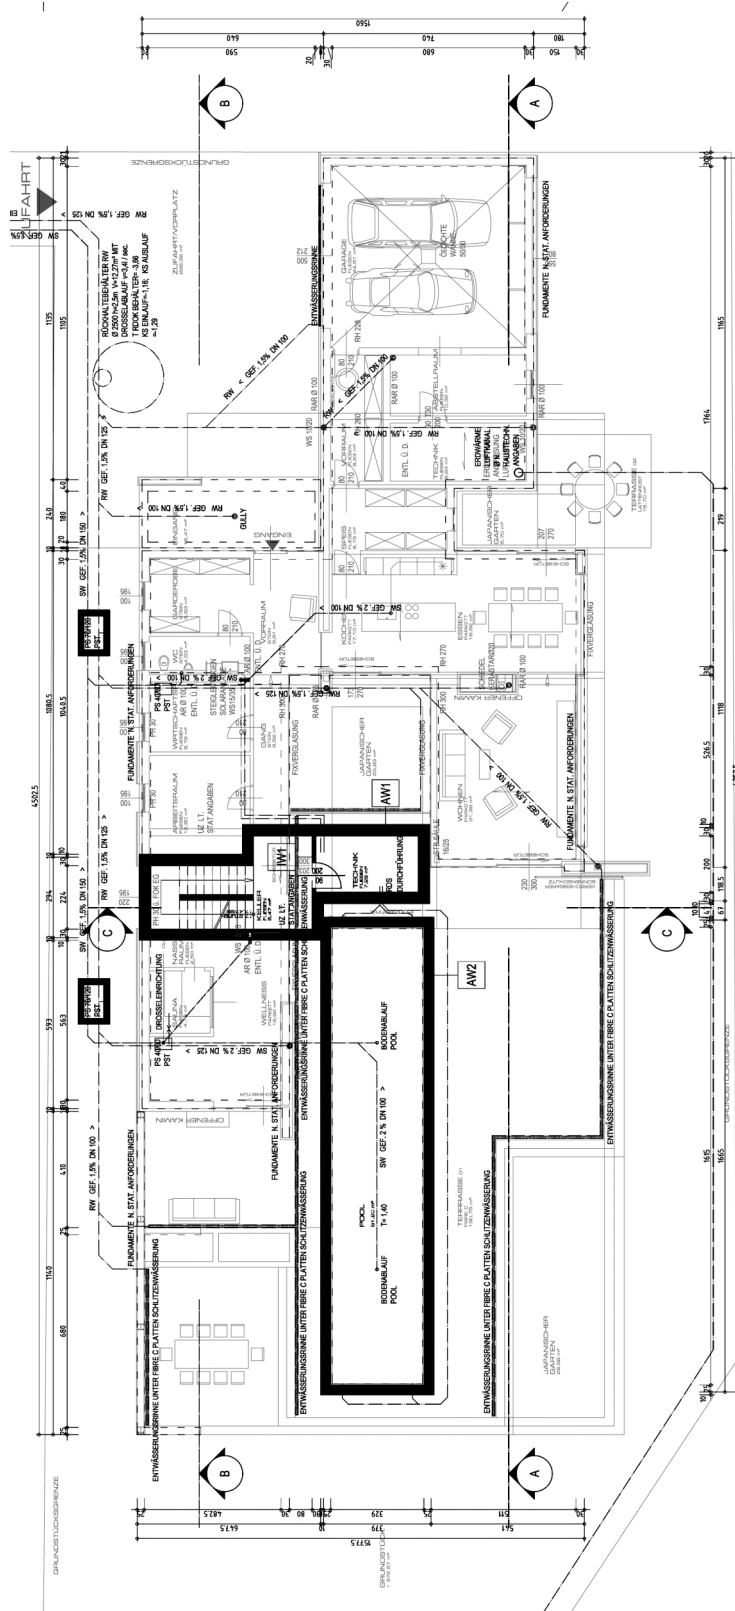

AW Architekten ZT GmbH  
Rauscherstr.6  
A-1200 Wien  
Te.+43-1-3508806  
www.awarchitekten

Erdgeschoss

GRUNDRISS ERDGESCHOSS M: 1:100

AW Architekten ZT GmbH  
Rauscherstr.6  
A-1200 Wien  
Te.+43-1-3508806  
www.awarchitekten

Obergeschoss

GRUNDRISS OBERGESCHOSS M: 1:100

Kellergeschoss

GRUNDRISS KELLERGESCHOSS M 1:100