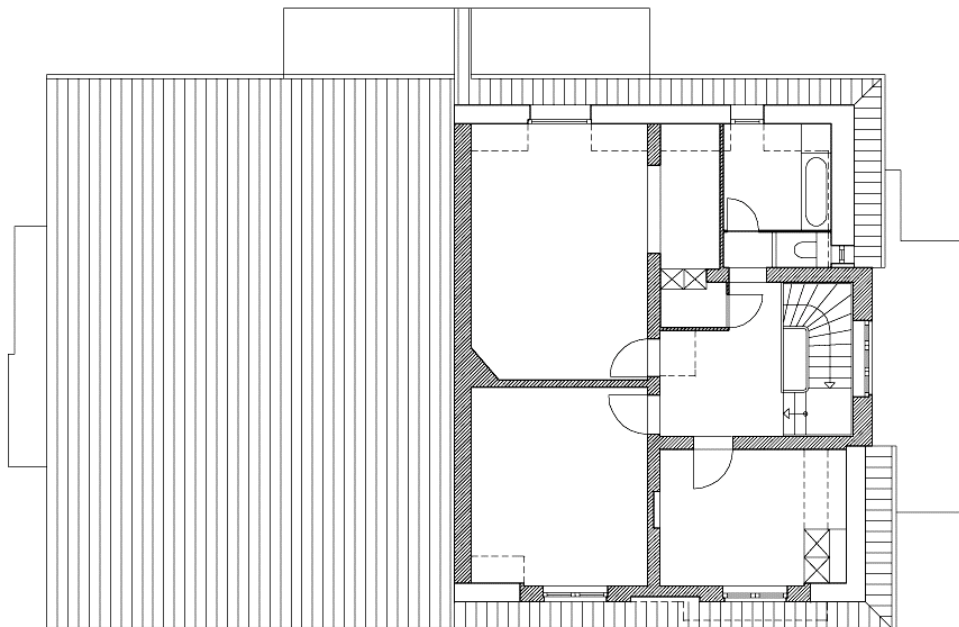

Hardtstraße 8
50939 Köln
Tel.0221-800 60 80
www.johannesgoetz.com

Erdgeschoss

ERDGESCHOSS

VOR DEM UMBAU

Hardtstraße 8
50939 Köln
Tel.0221-800 60 80
www.johannesgoetz.com

1.Obergeschoss

1. OBERGESCHOSS

VOR DEM UMBAU

Hardtstraße 8
50939 Köln
Tel.0221-800 60 80
www.johannesgoetz.com

Dachgeschoss

DACHGESCHOSS

VOR DEM UMBAU

Hardtstraße 8
50939 Köln
Tel.0221-800 60 80
www.johannesgoetz.com

**Ansicht
Garten**

ANSICHT GARTEN

VOR DEM UMBAU

Querschnitt

Lageplan

LAGEPLAN