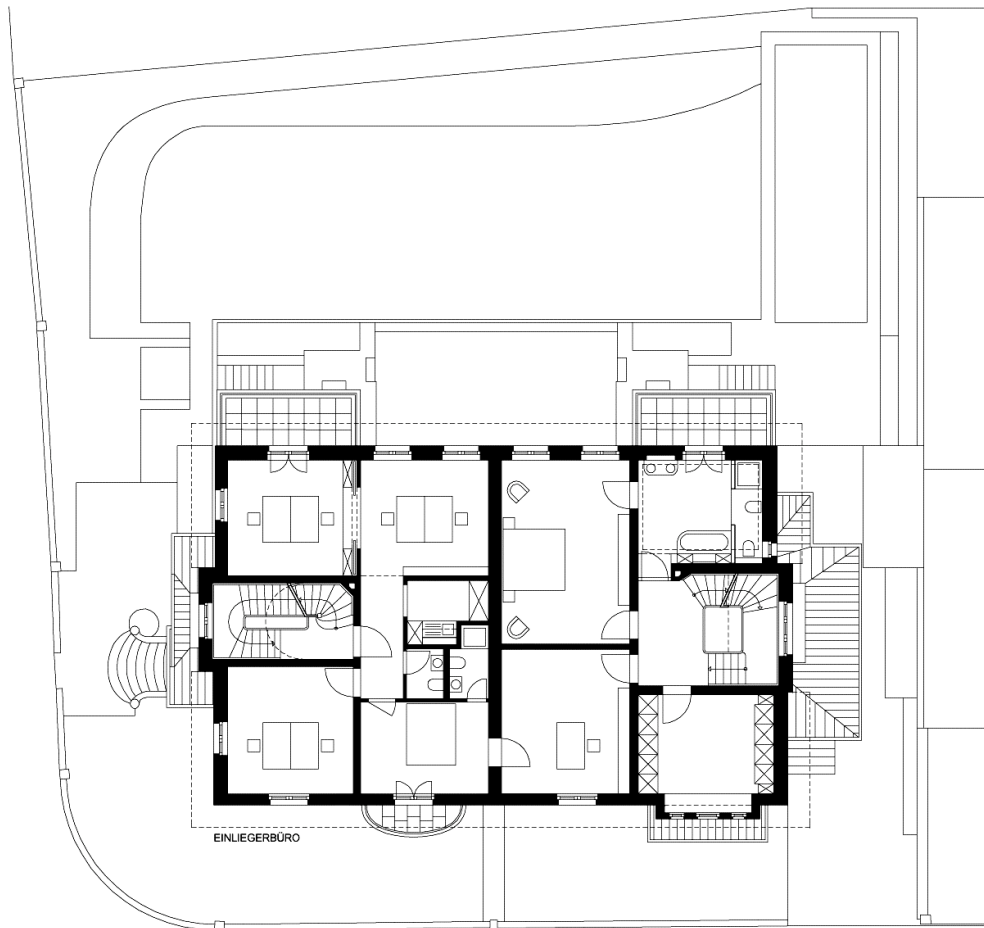

Hardtstraße 8
50939 Köln
Tel.0221-800 60 80
www.johannesgoetz.com

Erdgeschoss

ERDGESCHOSS

VOR DEM UMBAU

Hardtstraße 8
50939 Köln
Tel.0221-800 60 80
www.johannesgoetz.com

1.Obergeschoss

1. OBERGESCHOSS

VOR DEM UMBAU

Hardtstraße 8
50939 Köln
Tel.0221-800 60 80
www.johannesgoetz.com

Dachgeschoss

DACHGESCHOSS

VOR DEM UMBAU

Hardtstraße 8
50939 Köln
Tel.0221-800 60 80
www.johannesgoetz.com

**Ansicht
Garten**

ANSICHT GARTEN

VOR DEM UMBAU

Querschnitt

Lageplan

LAGEPLAN