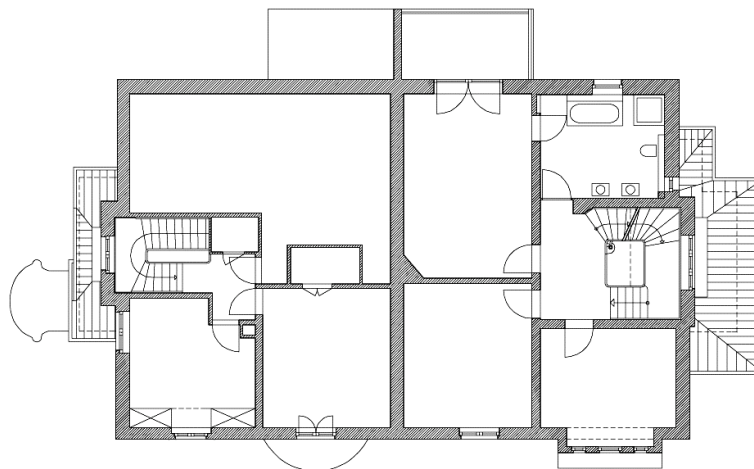

Hardtstraße 8
50939 Köln
Tel.0221-800 60 80
www.johannesgoetz.com

Erdgeschoss

ERDGESCHOSS

VOR DEM UMBAU

Hardtstraße 8
50939 Köln
Tel.0221-800 60 80
www.johannesgoetz.com

1.Obergeschoss

1. OBERGESCHOSS

VOR DEM UMBAU

Hardtstraße 8
50939 Köln
Tel.0221-800 60 80
www.johannesgoetz.com

Dachgeschoss

DACHGESCHOSS

VOR DEM UMBAU

Hardtstraße 8
50939 Köln
Tel.0221-800 60 80
www.johannesgoetz.com

**Ansicht
Garten**

ANSICHT GARTEN

VOR DEM UMBAU

Querschnitt

Lageplan

LAGEPLAN