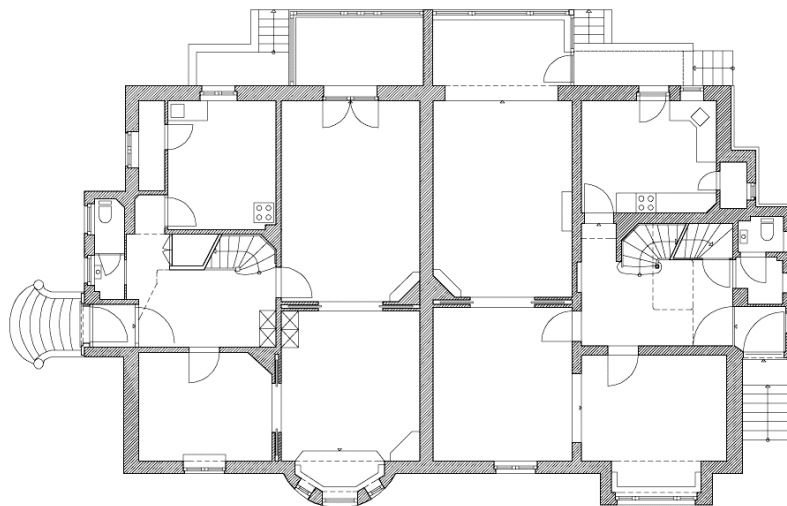

Hardtstraße 8
50939 Köln
Tel.0221-800 60 80
www.johannesgoetz.com

Erdgeschoss

ERDGESCHOSS

VOR DEM UMBAU

Hardtstraße 8
50939 Köln
Tel.0221-800 60 80
www.johannesgoetz.com

1.Obergeschoss

1. OBERGESCHOSS

VOR DEM UMBAU

Querschnitt

Lageplan

LAGEPLAN