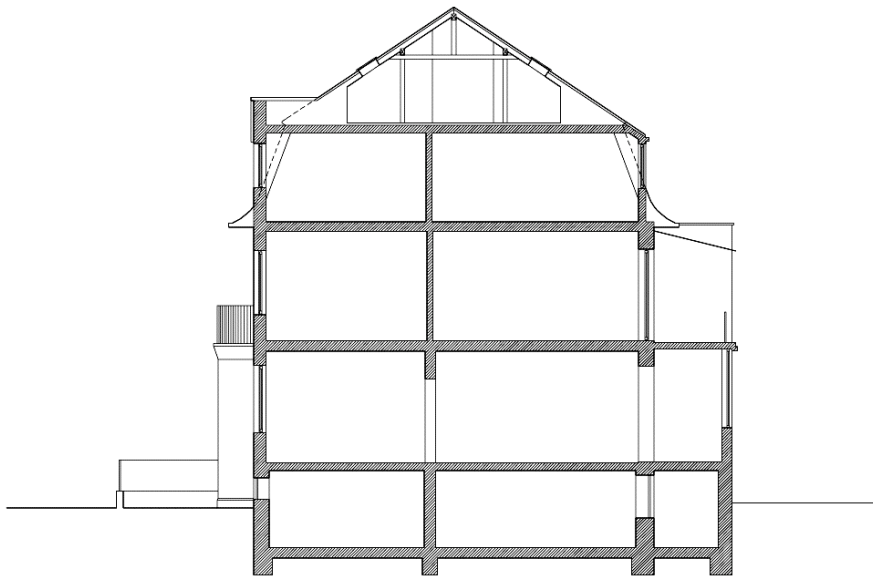

VOR DEM UMBAU

Hardtstraße 8
50939 Köln
Tel.0221-800 60 80
www.johannesgoetz.com

Ansicht Nord

ANSICHT VON NORDEN

VOR DEM UMBAU

Hardtstraße 8
50939 Köln
Tel.0221-800 60 80
www.johannesgoetz.com

Längsschnitt

Hardtstraße 8
50939 Köln
Tel.0221-800 60 80
www.johannesgoetz.com

Querschnitt

Lageplan

LAGEPLAN