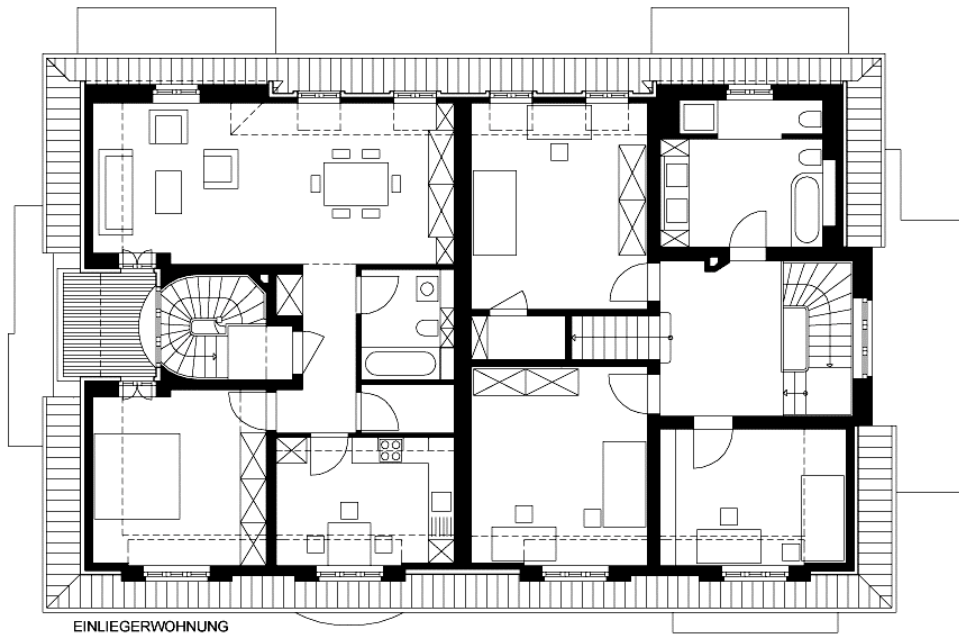

Hardtstraße 8
50939 Köln
Tel.0221-800 60 80
www.johannesgoetz.com

Dachgeschoss

DACHGESCHOSS