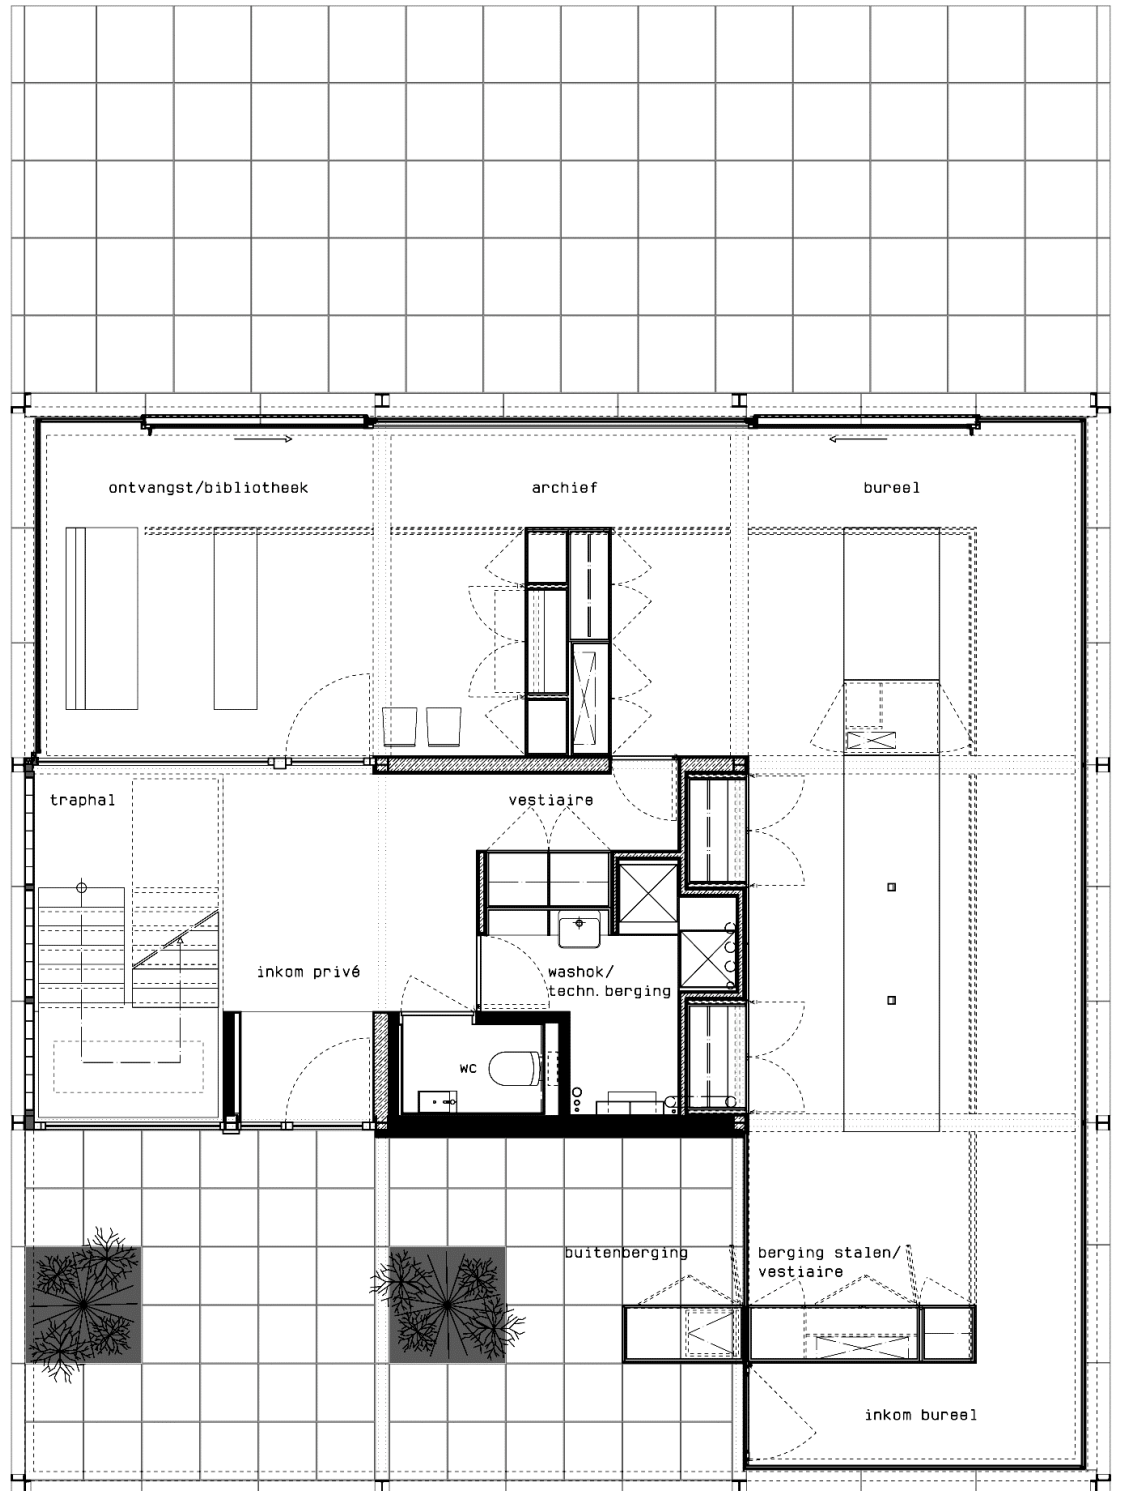

Erdgeschoss

g e l i j k v l o e r s

Obergeschoss

verdieping

Azalealaan 31
B-2980 Zoersel
Tel. +32-3-385 93 86
www.arjaandefeyter.be

Lageplan