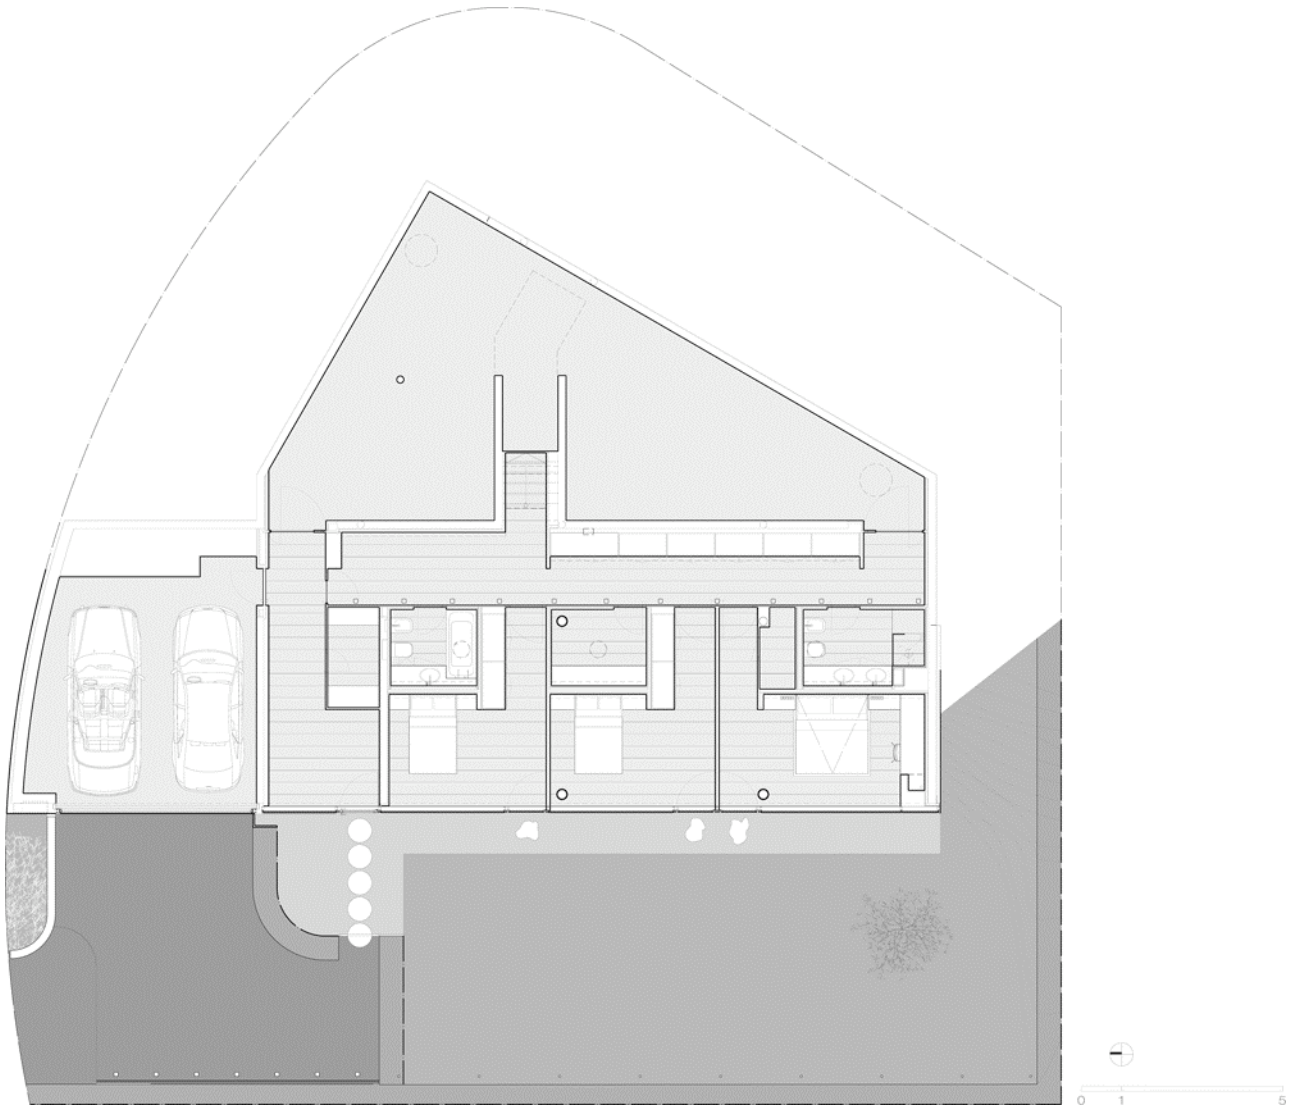

Via Ceresio, 1
I-20154 Mailand
Tel +39-023 31 46 91
www.jma.it

Erdgeschoss

Via Ceresio, 1
I-20154 Mailand
Tel +39-023 31 46 91
www.jma.it

1. Obergeschoss