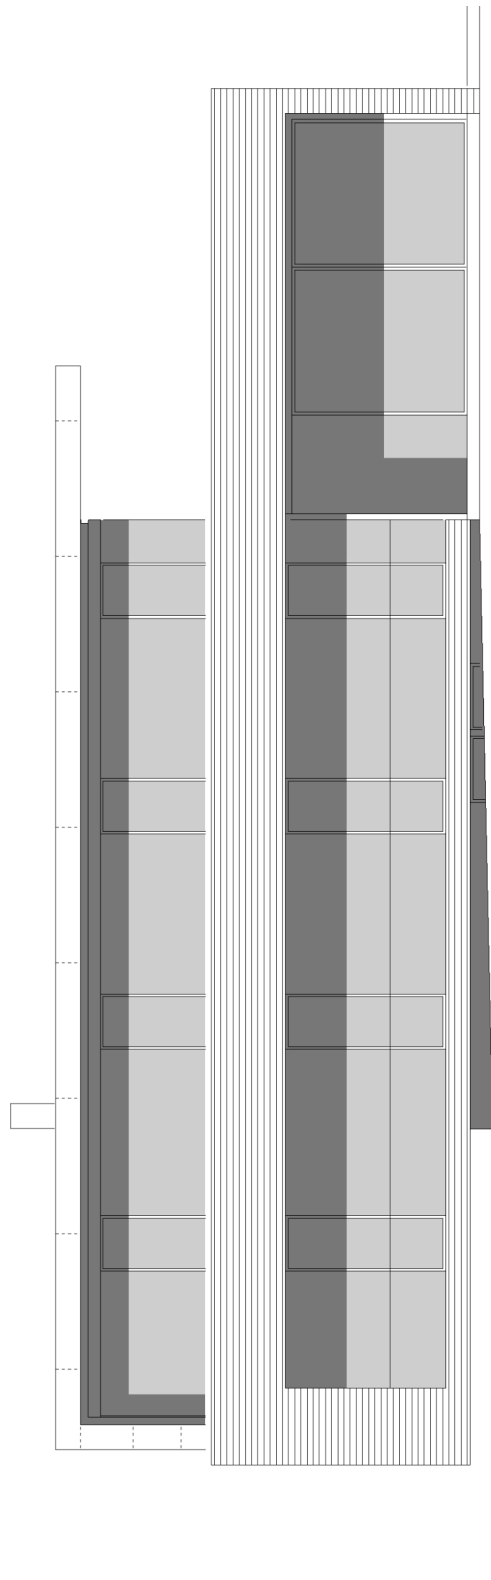

Glockengieße 2  
A-6900 Bregenz  
Tel. +43-557482838  
www.k-m-architektur.com

**Erdgeschoss**

**Obergeschoss**

Glockengieße 2  
A-6900 Bregenz  
Tel. +43-557482838  
www.k-m-architektur.com

Glockengieße 2  
A-6900 Bregenz  
Tel. +43-557482838  
www.k-m-architektur.com

Glockengieße 2  
A-6900 Bregenz  
Tel. +43-557482838  
www.k-m-architektur.com

**Ansicht Nordost**

Glockengieße 2  
A-6900 Bregenz  
Tel. +43-557482838  
www.k-m-architektur.com

**Ansicht Südost**

Glockengieße 2  
A-6900 Bregenz  
Tel. +43-557482838  
www.k-m-architektur.com

**Ansicht Nordwest**

Glockengieße 2  
A-6900 Bregenz  
Tel. +43-557482838  
www.k-m-architektur.com

**Ansicht Südwest**

Glockengieße 2  
A-6900 Bregenz  
Tel. +43-557482838  
www.k-m-architektur.com

**Schnitt a-a**