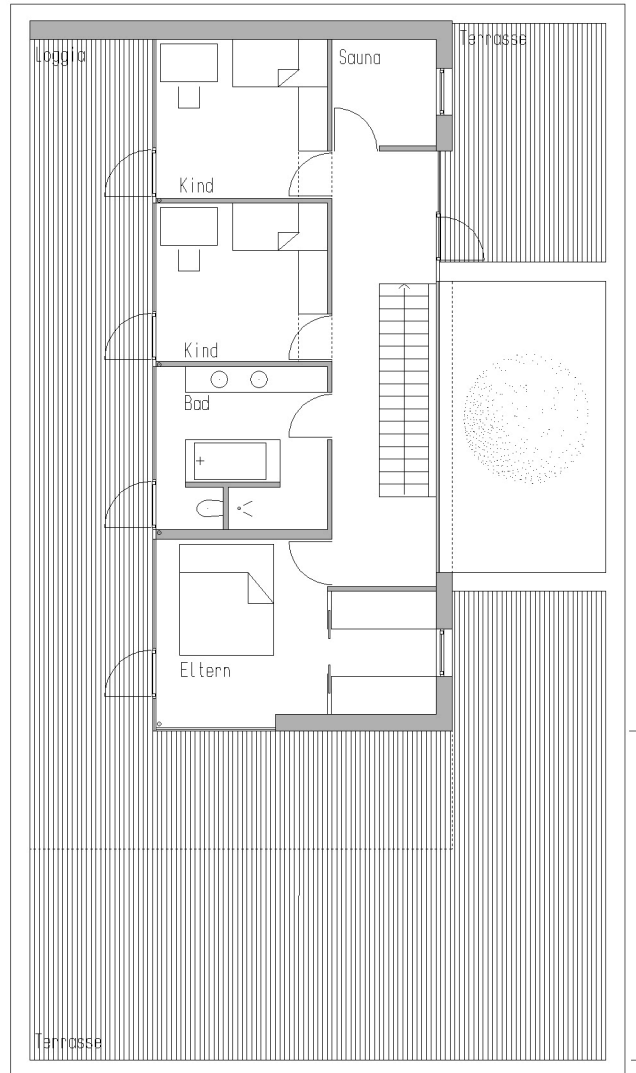

Glockengieße 2  
A-6900 Bregenz  
Tel. +43-557482838  
www.k-m-architektur.com

**Erdgeschoss**

**Obergeschoss**

Glockengieße 2  
A-6900 Bregenz  
Tel. +43-557482838  
www.k-m-architektur.com

Glockengieße 2  
A-6900 Bregenz  
Tel. +43-557482838  
www.k-m-architektur.com

Glockengieße 2  
A-6900 Bregenz  
Tel. +43-557482838  
www.k-m-architektur.com

**Ansicht Nordost**

Glockengieße 2  
A-6900 Bregenz  
Tel. +43-557482838  
www.k-m-architektur.com

**Ansicht Südost**

Glockengieße 2  
A-6900 Bregenz  
Tel. +43-557482838  
www.k-m-architektur.com