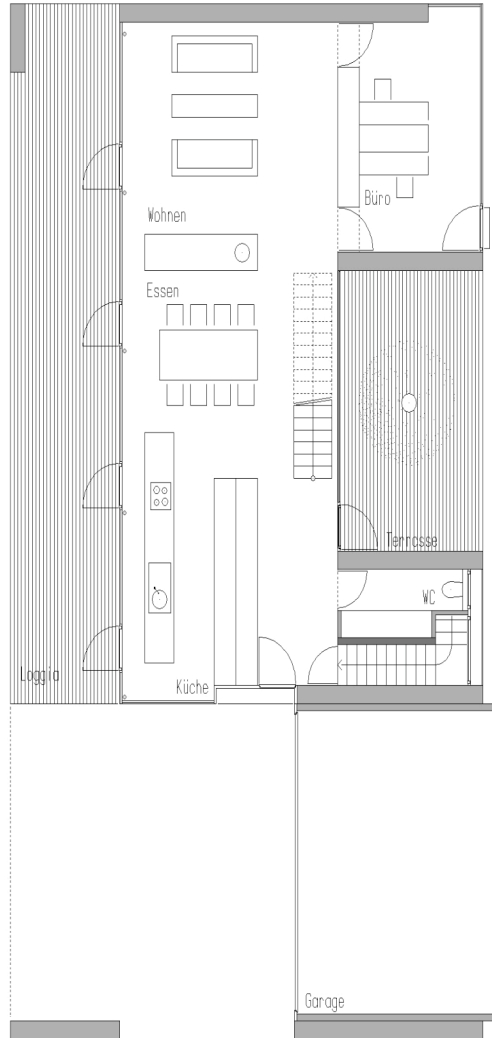

Glockengieße 2  
A-6900 Bregenz  
Tel. +43-557482838  
www.k-m-architektur.com

**Erdgeschoss**

**Obergeschoss**

Glockengieße 2  
A-6900 Bregenz  
Tel. +43-557482838  
www.k-m-architektur.com

Glockengieße 2  
A-6900 Bregenz  
Tel. +43-557482838  
www.k-m-architektur.com

Glockengieße 2  
A-6900 Bregenz  
Tel. +43-557482838  
www.k-m-architektur.com

**Ansicht Nordost**

Glockengieße 2  
A-6900 Bregenz  
Tel. +43-557482838  
www.k-m-architektur.com

**Ansicht Südost**

Glockengieße 2  
A-6900 Bregenz  
Tel. +43-557482838  
www.k-m-architektur.com