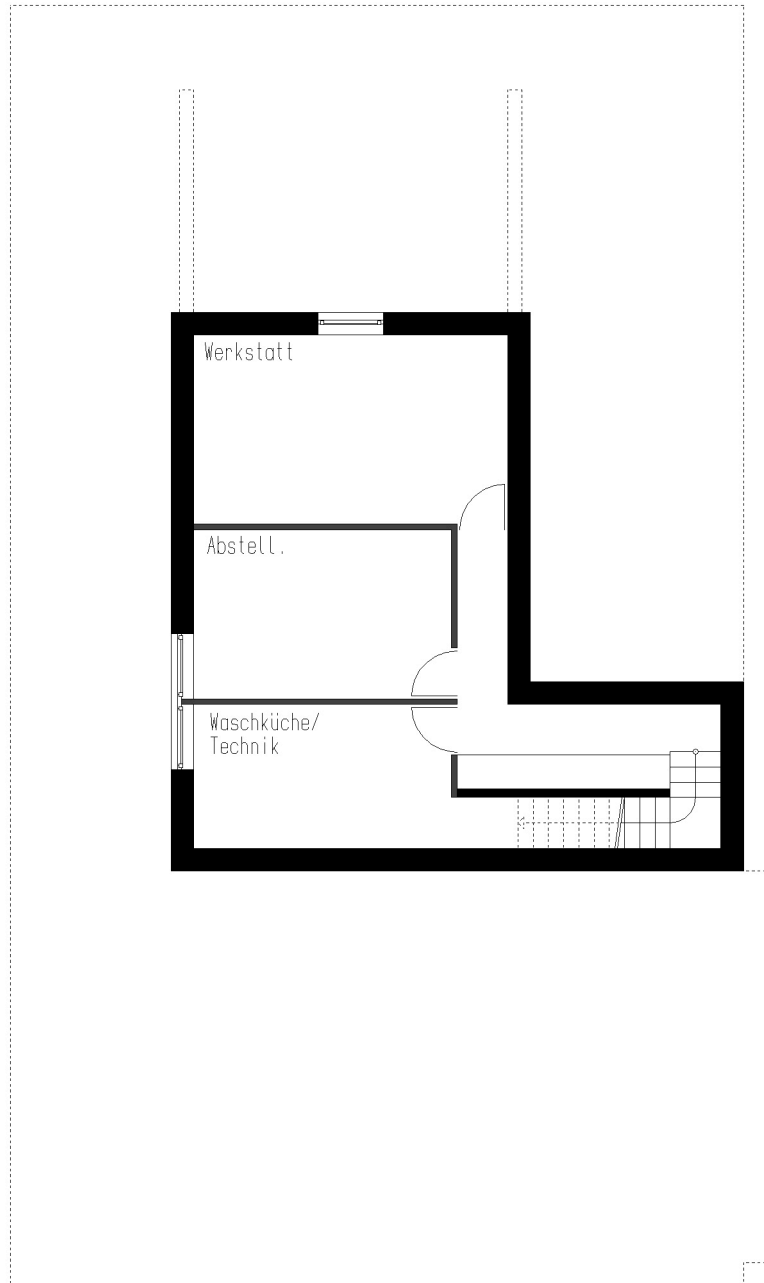

Glockengieße 2  
A-6900 Bregenz  
Tel. +43-557482838  
www.k-m-architektur.com

**Erdgeschoss**

**Obergeschoss**

Glockengieße 2  
A-6900 Bregenz  
Tel. +43-557482838  
www.k-m-architektur.com

Glockengieße 2  
A-6900 Bregenz  
Tel. +43-557482838  
www.k-m-architektur.com