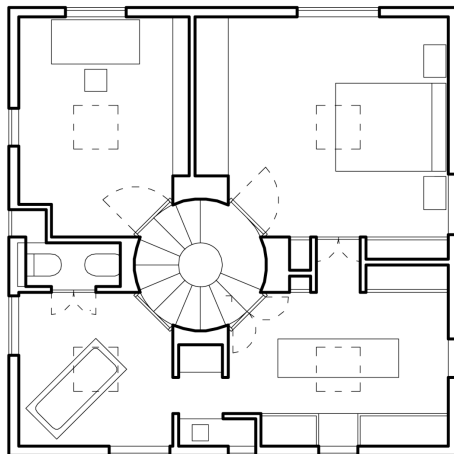

Nonguen n° 776
Cerro Lo Pequén
Concepción 403000, Chile
Tel. +56-41-2210281
www.pezo.cl

Grundrisse

4F