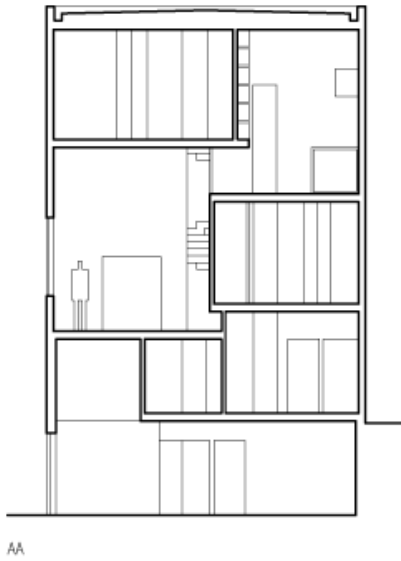

Ansichten / Schnitte

Nonguen n° 776
Cerro Lo Pequén
Concepción 403000, Chile
Tel. +56-41-2210281
www.pezo.cl

Isometrische Ansicht

Nonguen n° 776
Cerro Lo Pequén
Concepción 403000, Chile
Tel. +56-41-2210281
www.pezo.cl