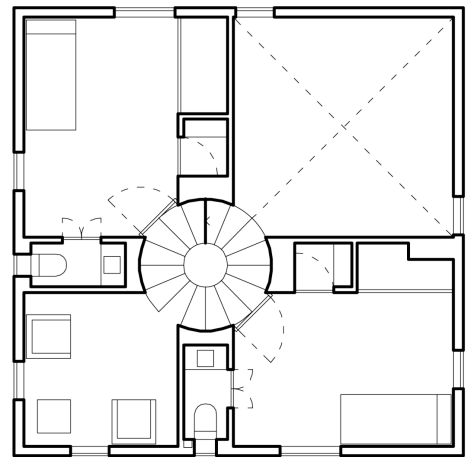

Nonguen n° 776
Cerro Lo Pequén
Concepción 403000, Chile
Tel. +56-41-2210281
www.pezo.cl

Grundrisse

3F