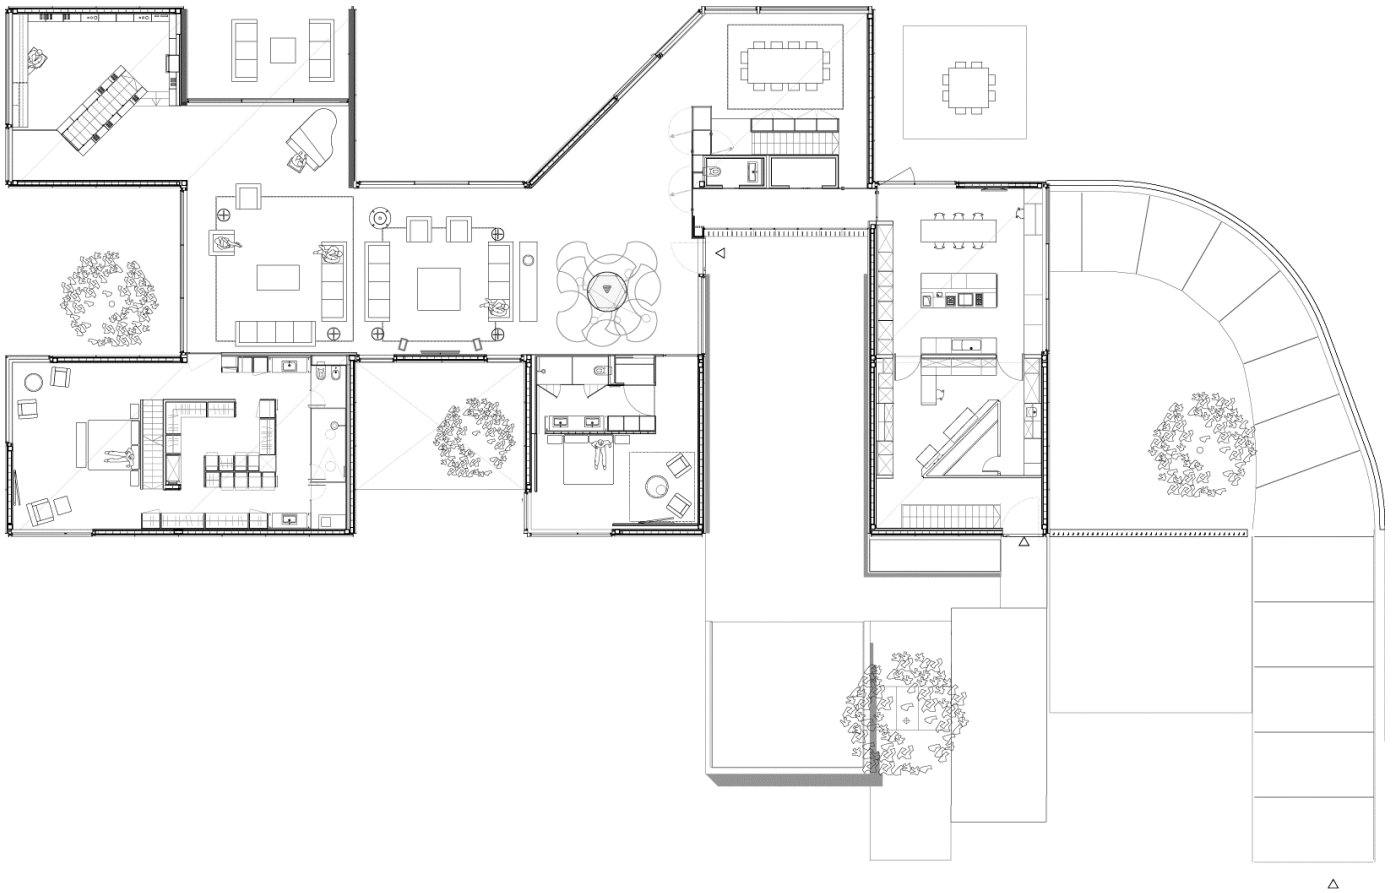

Balmes 145 Bajos  
E-08008 Barcelona  
Tel. +34-932 38 51 36  
www.ferrater.com

Erdgeschoss

Balmes 145 Bajos  
E-08008 Barcelona  
Tel. +34-932 38 51 36  
www.ferrater.com

Schnitte

0 1 5 10

Balmes 145 Bajos  
E-08008 Barcelona  
Tel. +34-932 38 51 36  
www.ferrater.com