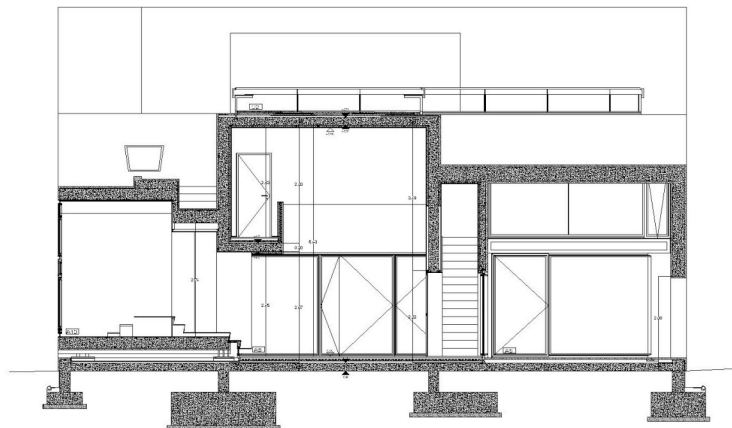

Rua do Almada 254 3e
31.32 4050-032 Porto
Tel. +351-222-05 32 21
www.bernardo-rodrigues.com

Schnitte 2

corta LL