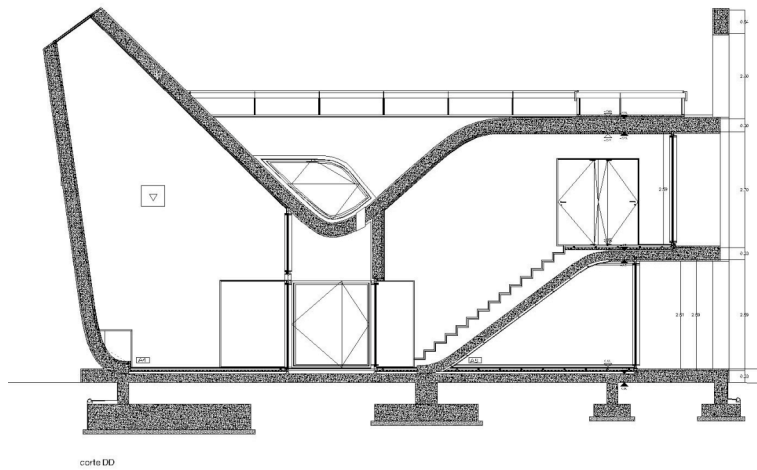

**Erdgeschoss**

**Obergeschoss**

Rua do Almada 254 3e  
31.32 4050-032 Porto  
Tel. +351-222-05 32 21  
www.bernardo-rodrigues.com

**Schnitte 1**

Rua do Almada 254 3e  
31.32 4050-032 Porto  
Tel. +351-222-05 32 21  
www.bernardo-rodrigues.com