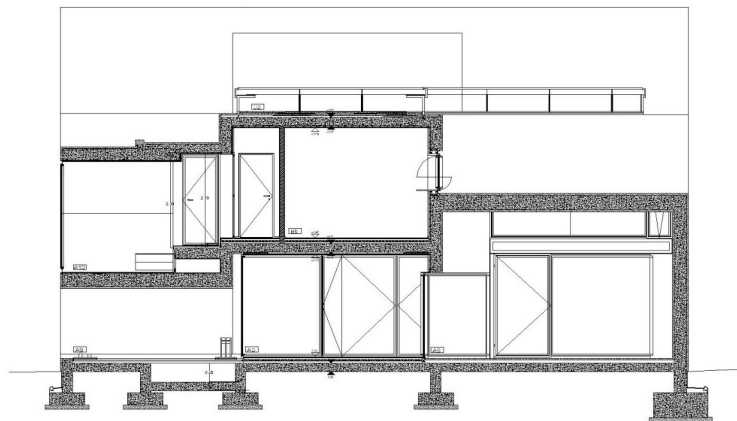

Rua do Almada 254 3e
31.32 4050-032 Porto
Tel. +351-222-05 32 21
www.bernardo-rodrigues.com

Schnitte 2

corta NN