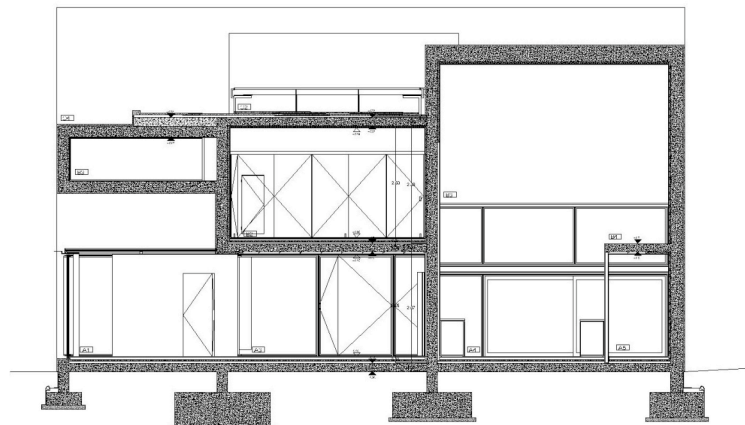

Rua do Almada 254 3e
31.32 4050-032 Porto
Tel. +351-222-05 32 21
www.bernardo-rodrigues.com

Schnitte 2

corta PP