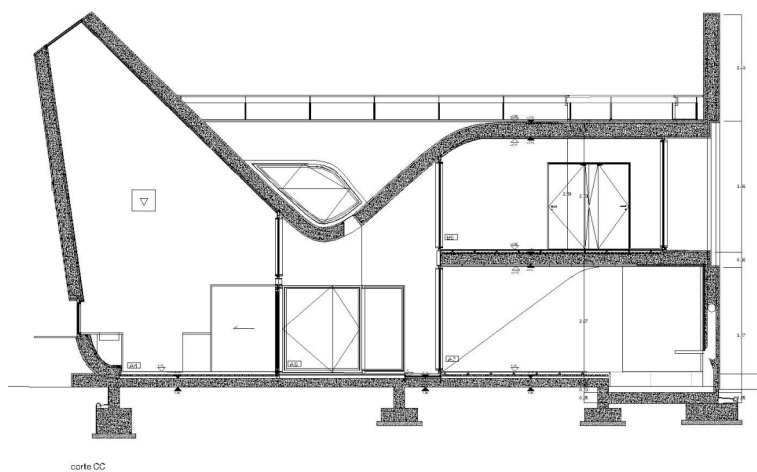

**Erdgeschoss**

**Obergeschoss**

Rua do Almada 254 3e  
31.32 4050-032 Porto  
Tel. +351-222-05 32 21  
www.bernardo-rodrigues.com

**Schnitte 1**

Rua do Almada 254 3e  
31.32 4050-032 Porto  
Tel. +351-222-05 32 21  
www.bernardo-rodrigues.com