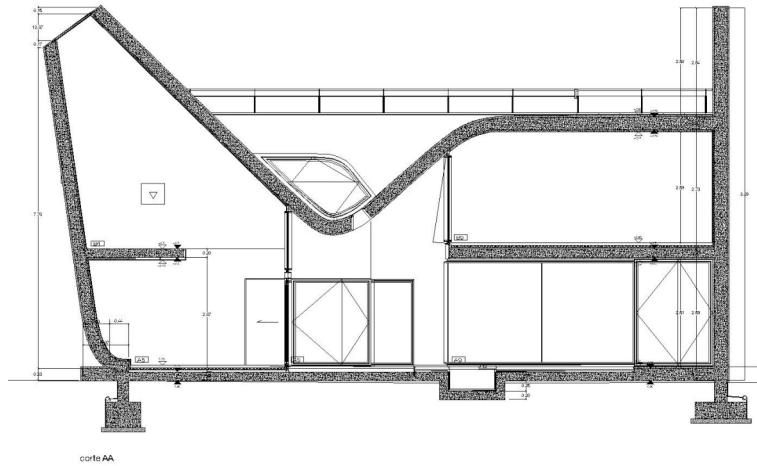

**Erdgeschoss**

**Obergeschoss**

Rua do Almada 254 3e  
31.32 4050-032 Porto  
Tel. +351-222-05 32 21  
www.bernardo-rodrigues.com

**Schnitte 1**

Rua do Almada 254 3e  
31.32 4050-032 Porto  
Tel. +351-222-05 32 21  
www.bernardo-rodrigues.com