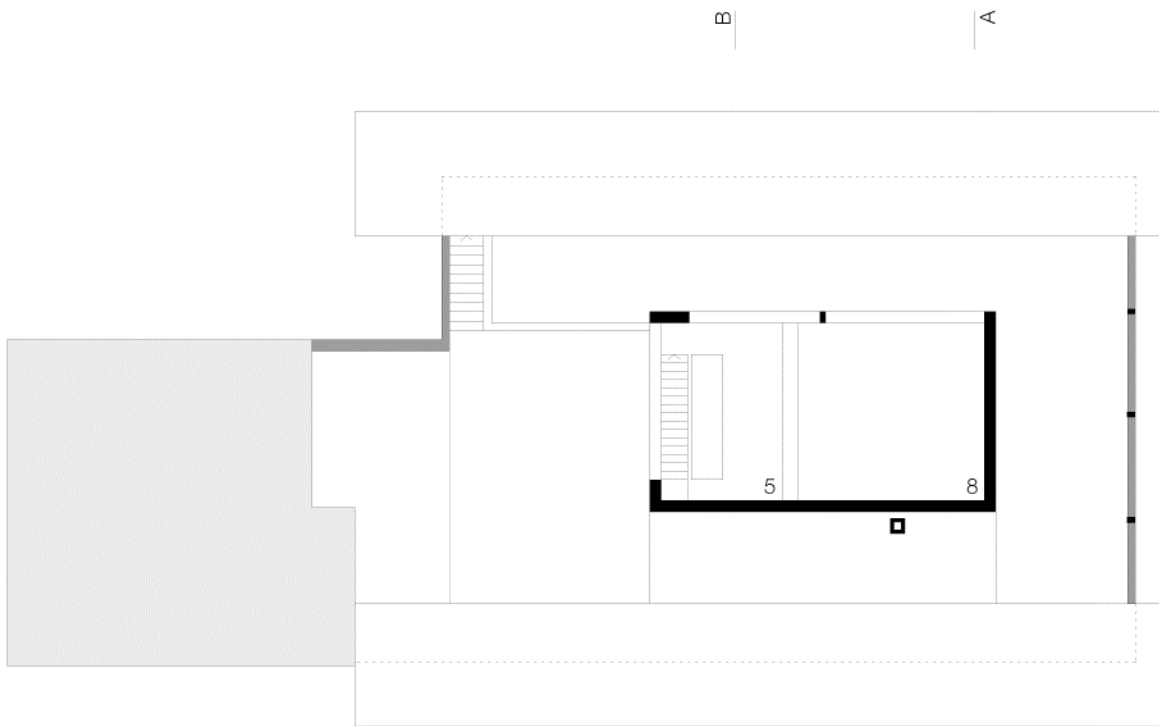

Schulstrasse 4b  
ch-8590 Romanshorn  
Tel. +41-71-461 23 43  
www.zech.ch

**Erdgeschoss**

Erdgeschoss

Legende

- 1 Tenn
- 2 Stall/Werkstatt
- 3 Hauswirtschaft
- 4 Küche
- 5 Wohnen
- 6 Schlafen
- 7 Bad/WC
- 8 Luftraum
- 9 Veranda

M 1:200

Schulstrasse 4b  
ch-8590 Romanshorn  
Tel. +41-71-461 23 43  
www.zech.ch

**Obergeschoss**

Obergeschoss

Legende

- 1 Tenn
- 2 Stall/Werkstatt
- 3 Hauswirtschaft
- 4 Küche
- 5 Wohnen
- 6 Schlafen
- 7 Bad/WC
- 8 Luftraum
- 9 Veranda

0 1 5 10 M 1:200

**Galerie**

Galeriegeschoss

Legende

- 1 Tenn
- 2 Stall/Werkstatt
- 3 Hauswirtschaft
- 4 Küche
- 5 Wohnen
- 6 Schlafen
- 7 Bad/WC
- 8 Luftraum
- 9 Veranda

M 1:200

Schulstrasse 4b  
ch-8590 Romanshorn  
Tel. +41-71-461 23 43  
www.zech.ch