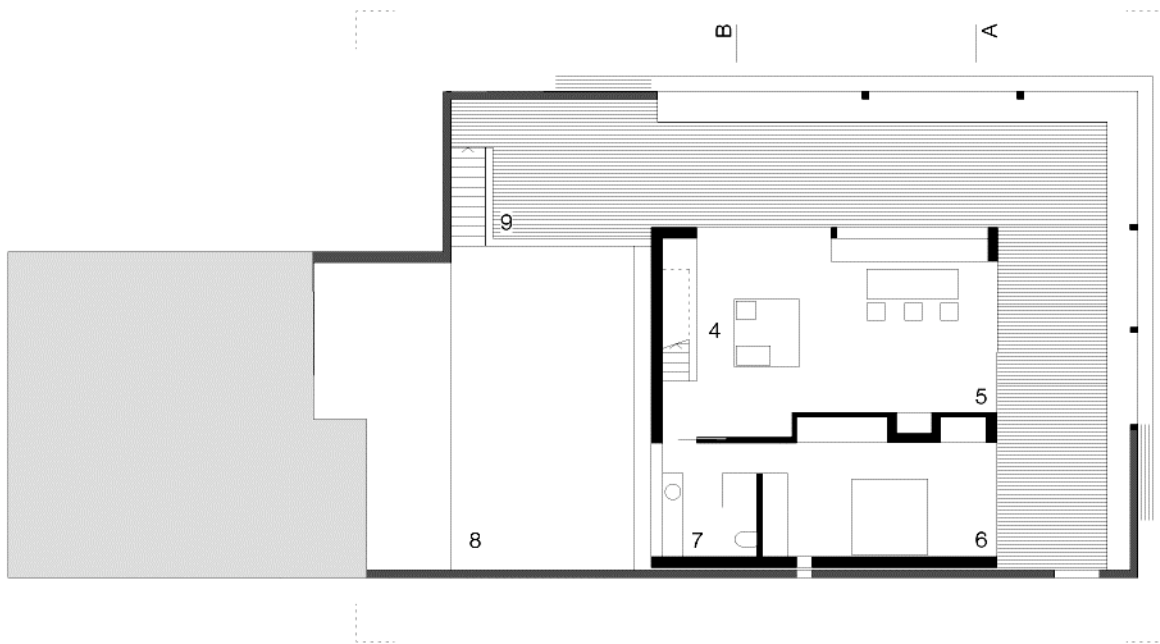

Schulstrasse 4b  
ch-8590 Romanshorn  
Tel. +41-71-461 23 43  
www.zech.ch

**Erdgeschoss**

Erdgeschoss

Legende

- 1 Tenn
- 2 Stall/Werkstatt
- 3 Hauswirtschaft
- 4 Küche
- 5 Wohnen
- 6 Schlafen
- 7 Bad/WC
- 8 Luftraum
- 9 Veranda

M 1:200

Schulstrasse 4b  
ch-8590 Romanshorn  
Tel. +41-71-461 23 43  
www.zech.ch

**Obergeschoss**

Obergeschoss

Legende

- 1 Tenn
- 2 Stall/Werkstatt
- 3 Hauswirtschaft
- 4 Küche
- 5 Wohnen
- 6 Schlafen
- 7 Bad/WC
- 8 Luftraum
- 9 Veranda

0 1 5 10 M 1:200

**Galerie**

Galeriegeschoss

Legende

- 1 Tenn
- 2 Stall/Werkstatt
- 3 Hauswirtschaft
- 4 Küche
- 5 Wohnen
- 6 Schlafen
- 7 Bad/WC
- 8 Luftraum
- 9 Veranda

M 1:200

Schulstrasse 4b  
ch-8590 Romanshorn  
Tel. +41-71-461 23 43  
www.zech.ch