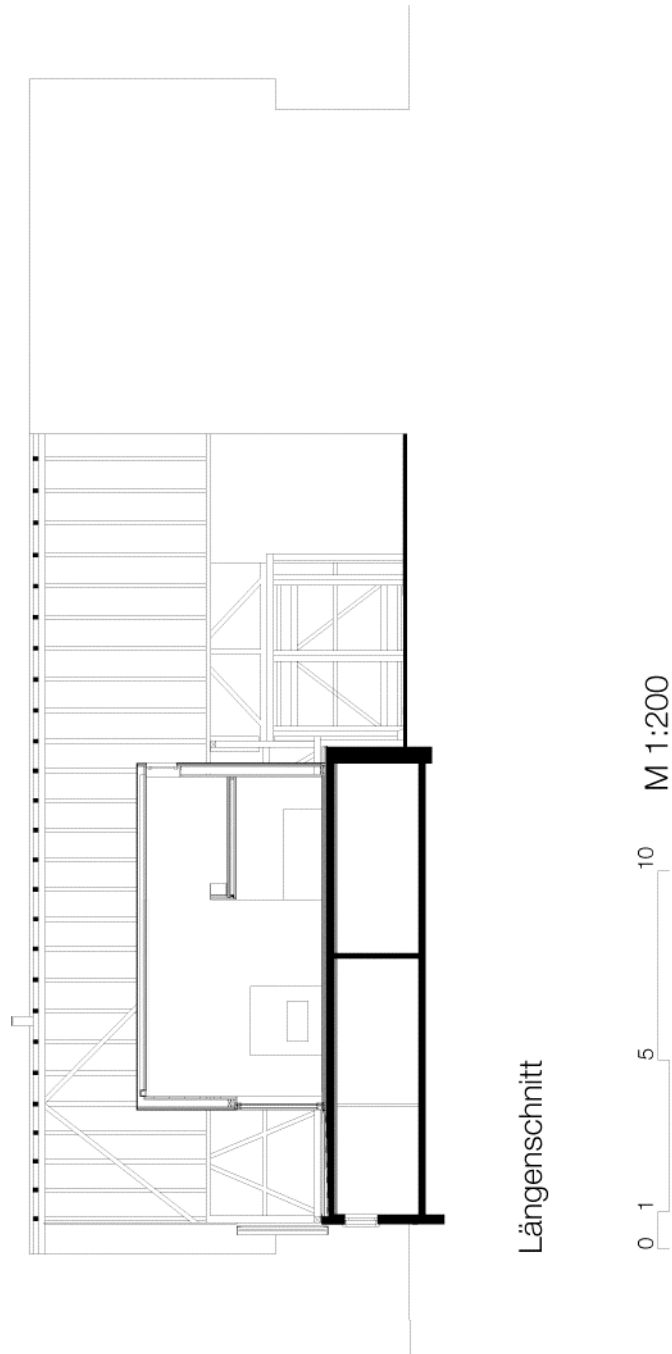

Schulstrasse 4b  
ch-8590 Romanshorn  
Tel. +41-71-461 23 43  
www.zech.ch

**Erdgeschoss**

Erdgeschoss

Legende

- 1 Tenn
- 2 Stall/Werkstatt
- 3 Hauswirtschaft
- 4 Küche
- 5 Wohnen
- 6 Schlafen
- 7 Bad/WC
- 8 Luftraum
- 9 Veranda

M 1:200

Schulstrasse 4b  
ch-8590 Romanshorn  
Tel. +41-71-461 23 43  
www.zech.ch

**Obergeschoss**

Obergeschoss

Legende

- 1 Tenn
- 2 Stall/Werkstatt
- 3 Hauswirtschaft
- 4 Küche
- 5 Wohnen
- 6 Schlafen
- 7 Bad/WC
- 8 Luftraum
- 9 Veranda

0 1 5 10 M 1:200

**Galerie**

Galeriegeschoss

Legende

- 1 Tenn
- 2 Stall/Werkstatt
- 3 Hauswirtschaft
- 4 Küche
- 5 Wohnen
- 6 Schlafen
- 7 Bad/WC
- 8 Luftraum
- 9 Veranda

M 1:200

Schulstrasse 4b  
ch-8590 Romanshorn  
Tel. +41-71-461 23 43  
www.zech.ch

**Längsschnitt**

Schulstrasse 4b  
ch-8590 Romanshorn  
Tel. +41-71-461 23 43  
www.zech.ch

**Schnitte**

Schnitt A-A

Schnitt B-B