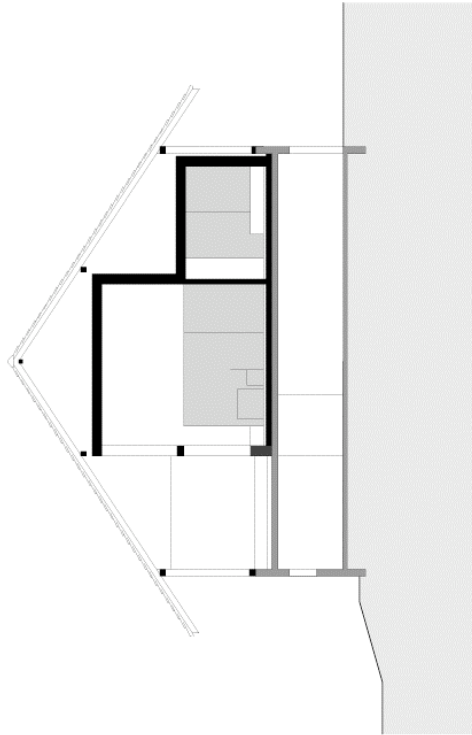

Schulstrasse 4b
ch-8590 Romanshorn
Tel. +41-71-461 23 43
www.zech.ch

Schnitte

Schnitt A-A