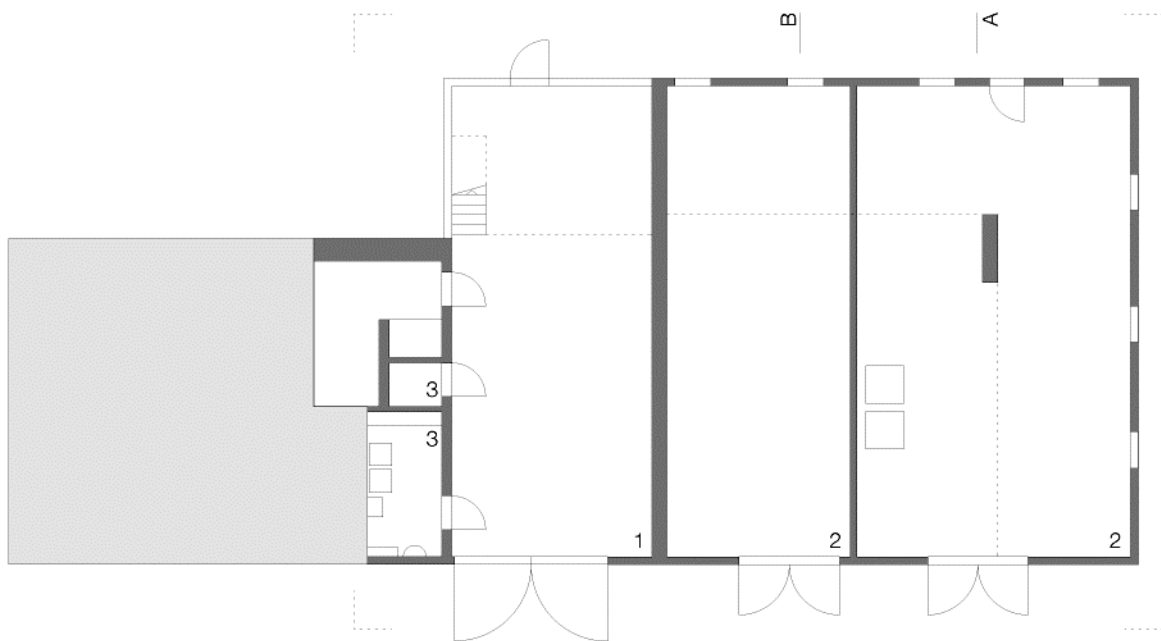

Schulstrasse 4b  
ch-8590 Romanshorn  
Tel. +41-71-461 23 43  
www.zech.ch

**Erdgeschoss**

Erdgeschoss

Legende

- 1 Tenn
- 2 Stall/Werkstatt
- 3 Hauswirtschaft
- 4 Küche
- 5 Wohnen
- 6 Schlafen
- 7 Bad/WC
- 8 Luftraum
- 9 Veranda

M 1:200

Schulstrasse 4b  
ch-8590 Romanshorn  
Tel. +41-71-461 23 43  
www.zech.ch

**Obergeschoss**

Obergeschoss

Legende

- 1 Tenn
- 2 Stall/Werkstatt
- 3 Hauswirtschaft
- 4 Küche
- 5 Wohnen
- 6 Schlafen
- 7 Bad/WC
- 8 Luftraum
- 9 Veranda

0 1 5 10 M 1:200

**Galerie**

Galeriegeschoss

Legende

- 1 Tenn
- 2 Stall/Werkstatt
- 3 Hauswirtschaft
- 4 Küche
- 5 Wohnen
- 6 Schlafen
- 7 Bad/WC
- 8 Luftraum
- 9 Veranda

M 1:200

Schulstrasse 4b  
ch-8590 Romanshorn  
Tel. +41-71-461 23 43  
www.zech.ch