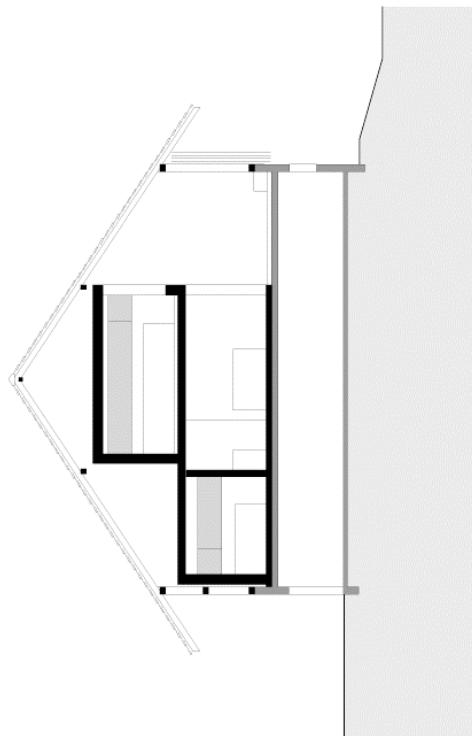

Schulstrasse 4b  
ch-8590 Romanshorn  
Tel. +41-71-461 23 43  
www.zech.ch

**Erdgeschoss**

Erdgeschoss

Legende

- 1 Tenn
- 2 Stall/Werkstatt
- 3 Hauswirtschaft
- 4 Küche
- 5 Wohnen
- 6 Schlafen
- 7 Bad/WC
- 8 Luftraum
- 9 Veranda

M 1:200

Schulstrasse 4b  
ch-8590 Romanshorn  
Tel. +41-71-461 23 43  
www.zech.ch

**Obergeschoss**

Obergeschoss

Legende

- 1 Tenn
- 2 Stall/Werkstatt
- 3 Hauswirtschaft
- 4 Küche
- 5 Wohnen
- 6 Schlafen
- 7 Bad/WC
- 8 Luftraum
- 9 Veranda

0 1 5 10 M 1:200

**Galerie**

Galeriegeschoss

Legende

- 1 Tenn
- 2 Stall/Werkstatt
- 3 Hauswirtschaft
- 4 Küche
- 5 Wohnen
- 6 Schlafen
- 7 Bad/WC
- 8 Luftraum
- 9 Veranda

M 1:200

Schulstrasse 4b  
ch-8590 Romanshorn  
Tel. +41-71-461 23 43  
www.zech.ch

**Längsschnitt**

Schulstrasse 4b  
ch-8590 Romanshorn  
Tel. +41-71-461 23 43  
www.zech.ch

**Schnitte**

Schnitt A-A

Schnitt B-B