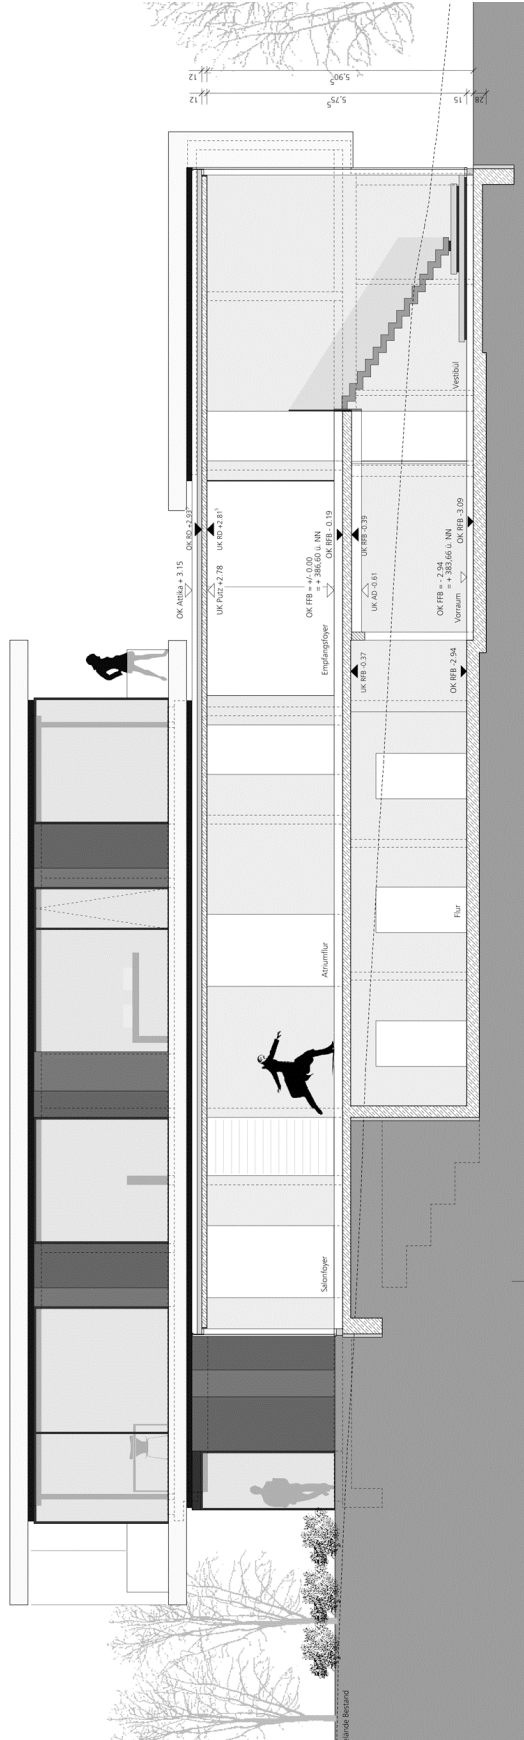

Traubenstraße 51
70176 Stuttgart
Tel. 0711-29 75 65
www.weber-hummel.de

Schnitt A