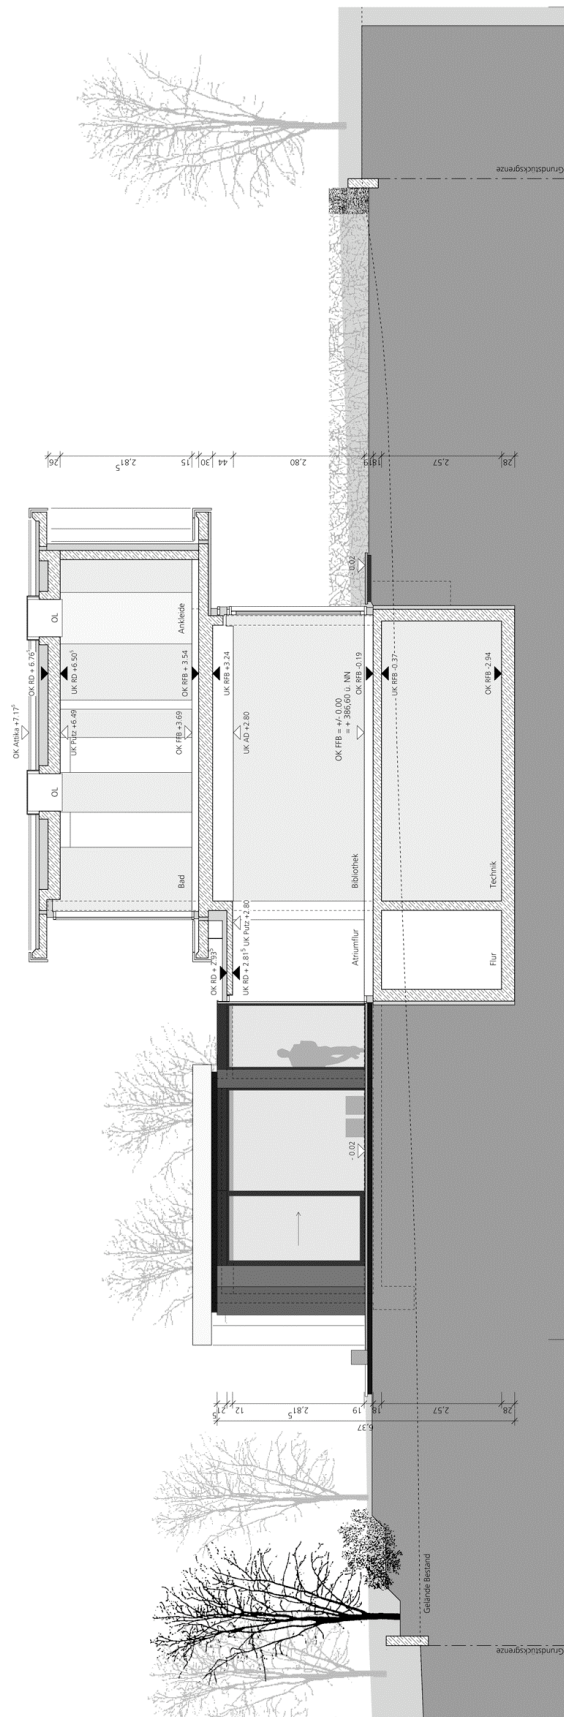

Traubenstraße 51
70176 Stuttgart
Tel. 0711-29 75 65
www.weber-hummel.de

Schnitt C