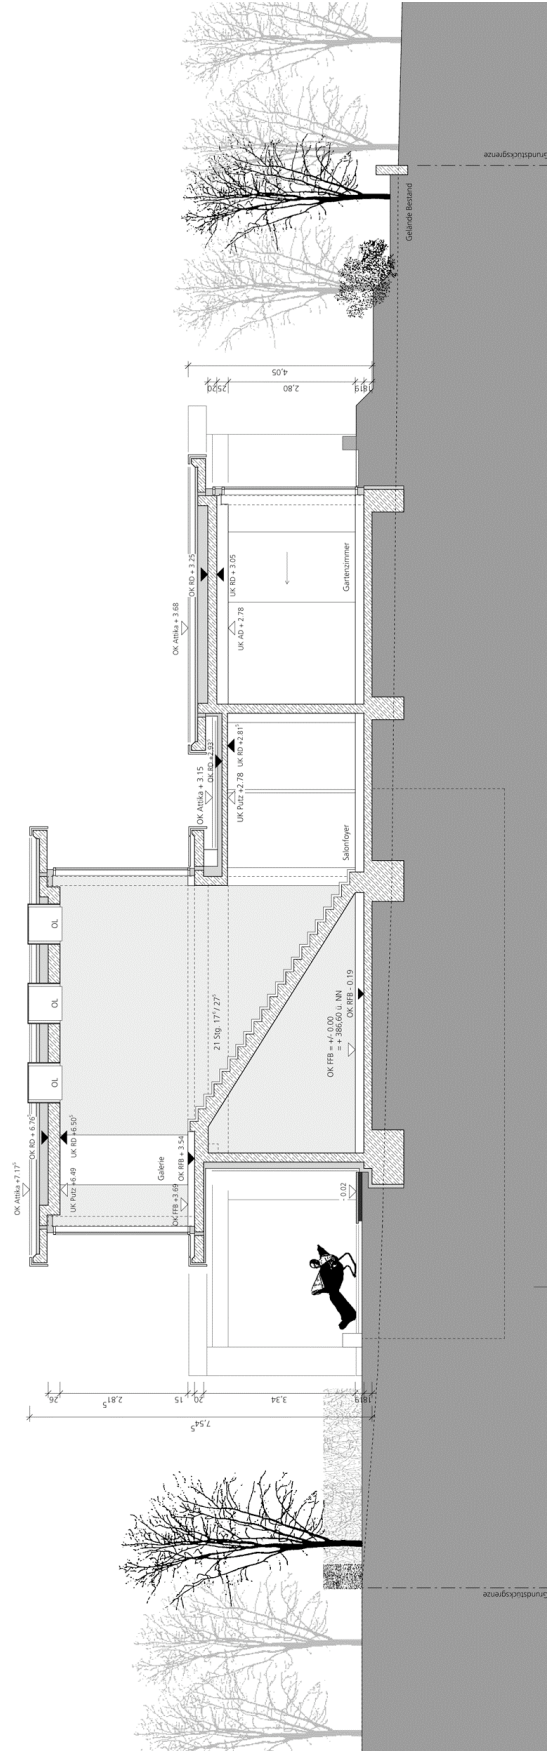

Ansicht Ost

Traubenstraße 51
70176 Stuttgart
Tel. 0711-29 75 65
www.weber-hummel.de

Schnitt A

Traubenstraße 51
70176 Stuttgart
Tel. 0711-29 75 65
www.weber-hummel.de

Schnitt B

Traubenstraße 51
70176 Stuttgart
Tel. 0711-29 75 65
www.weber-hummel.de