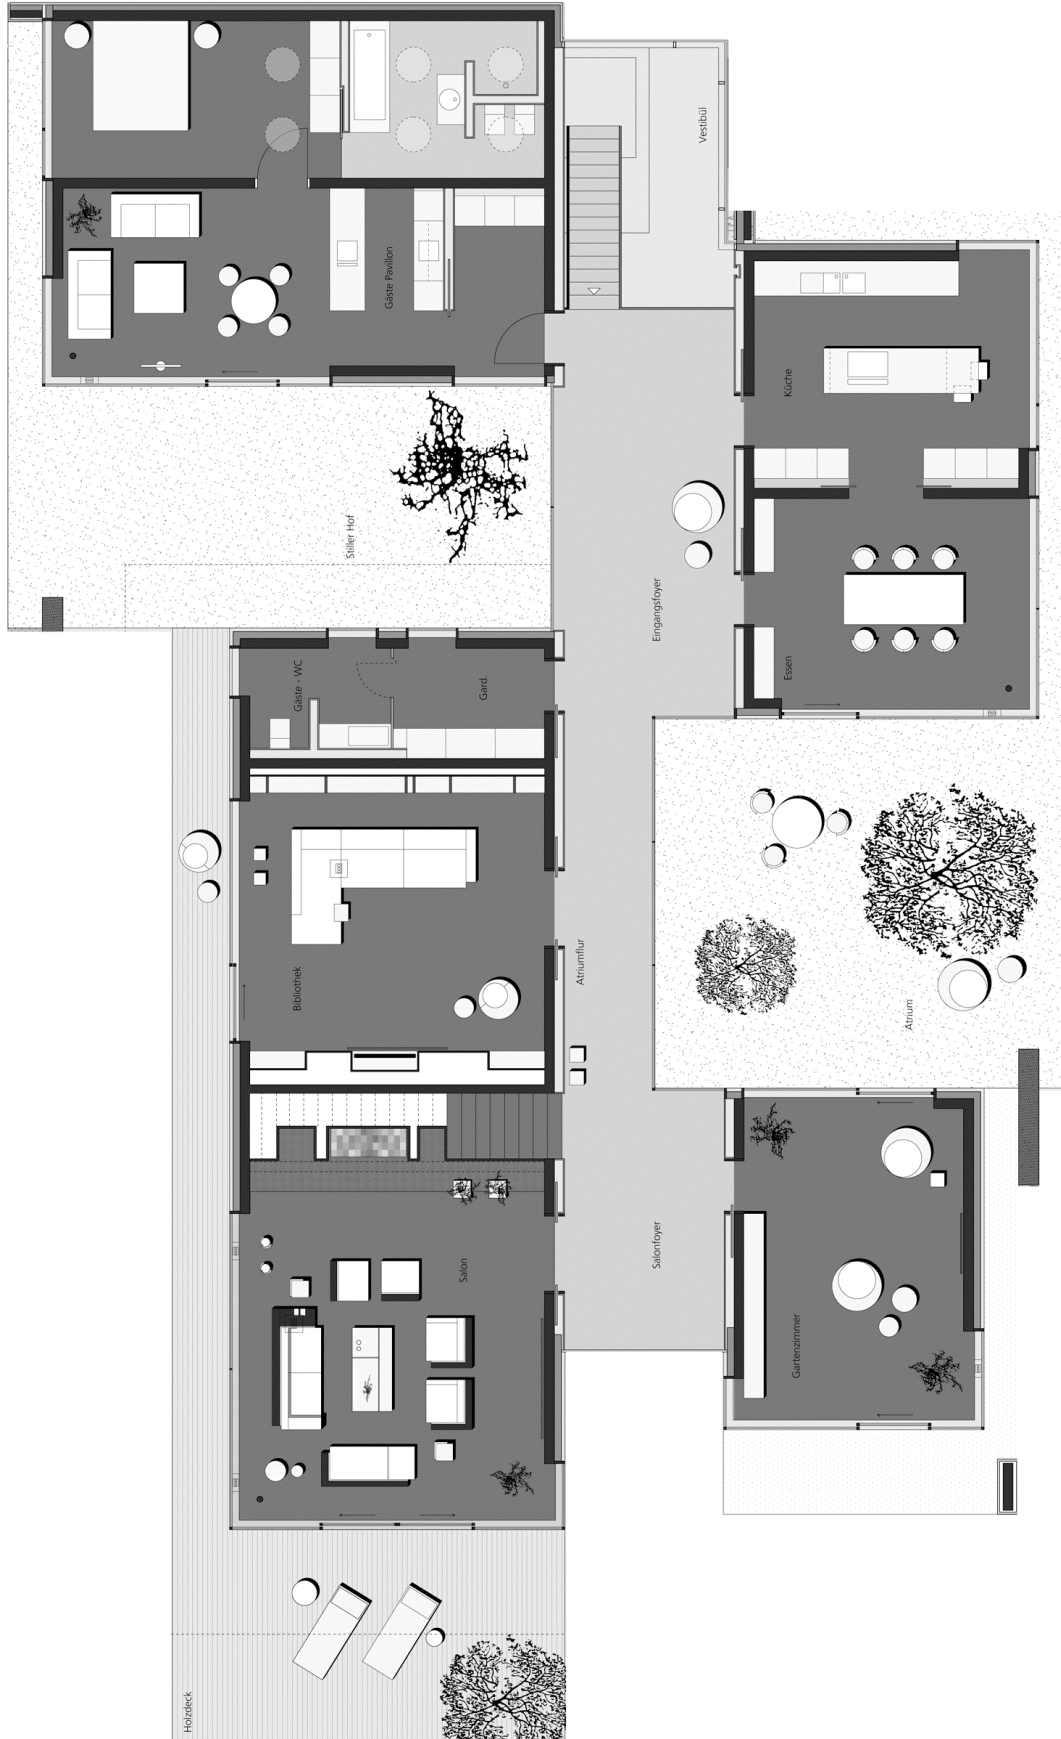

Traubenstraße 51
70176 Stuttgart
Tel. 0711-29 75 65
www.weber-hummel.de

Erdgeschoss

Traubenstraße 51
70176 Stuttgart
Tel. 0711-29 75 65
www.weber-hummel.de

Obergeschoss

Traubenstraße 51
70176 Stuttgart
Tel. 0711-29 75 65
www.weber-hummel.de