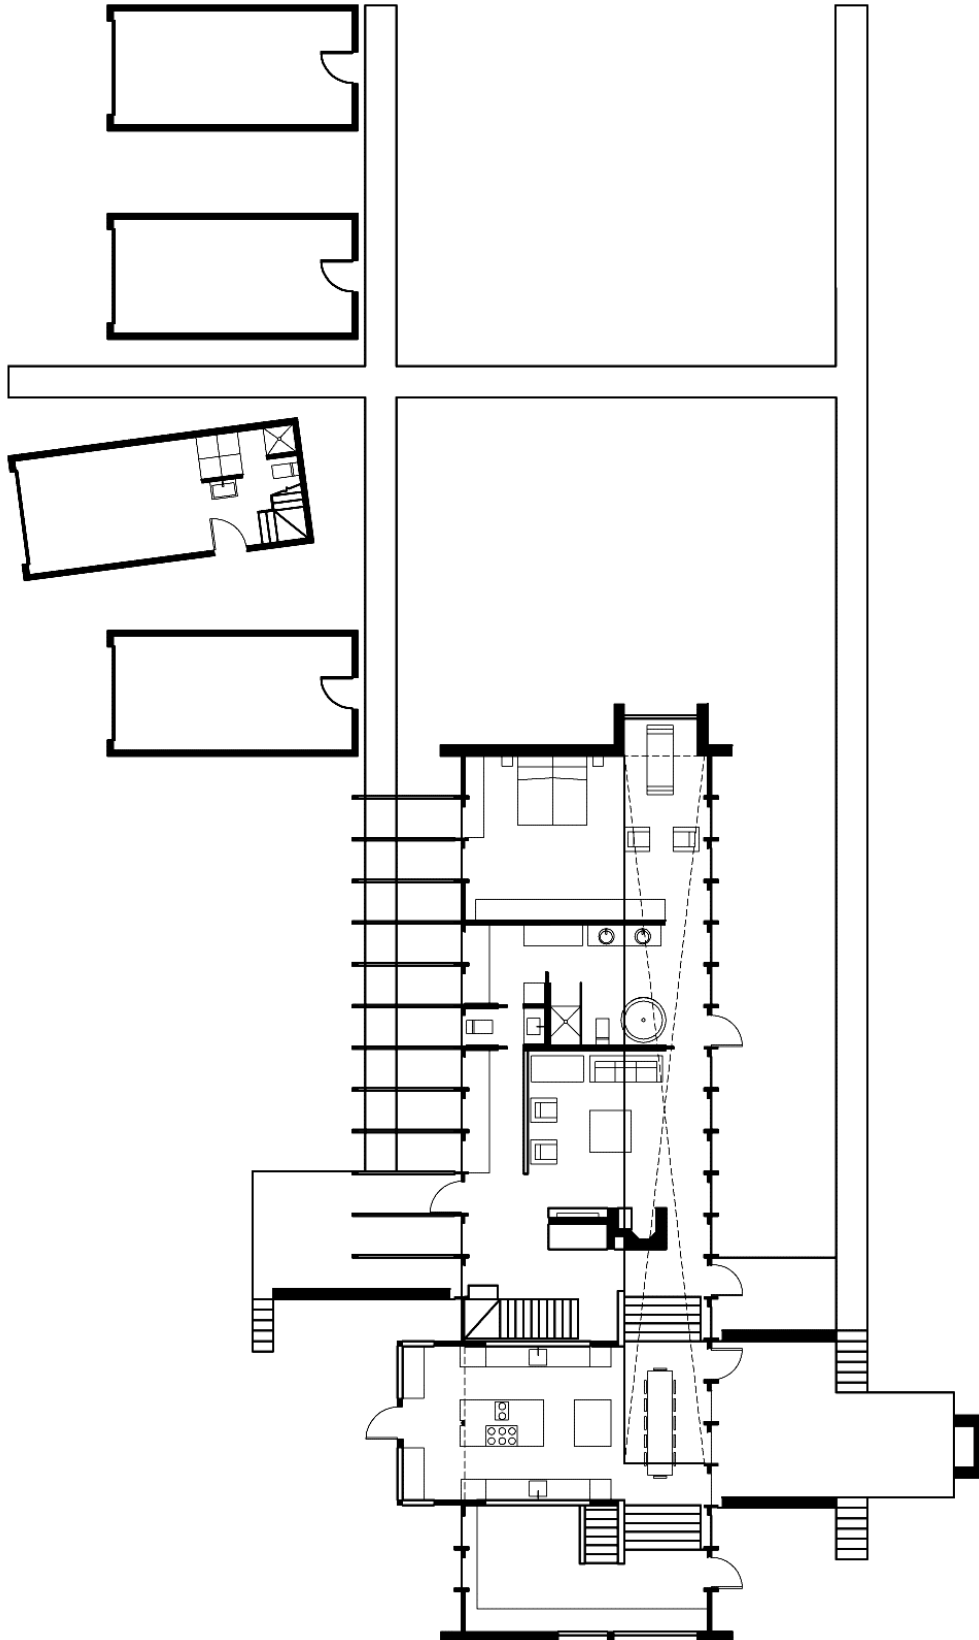

**Erdgeschoss**

**Obergeschoss**

10

N

**Ansichten**

**Ansichten**

**Ansichten**

630 West 4th Street  
Duluth, MN 55806, USA  
Tel. +1-218-724 75 17  
www.salmelaarchitect.com

Lageplan