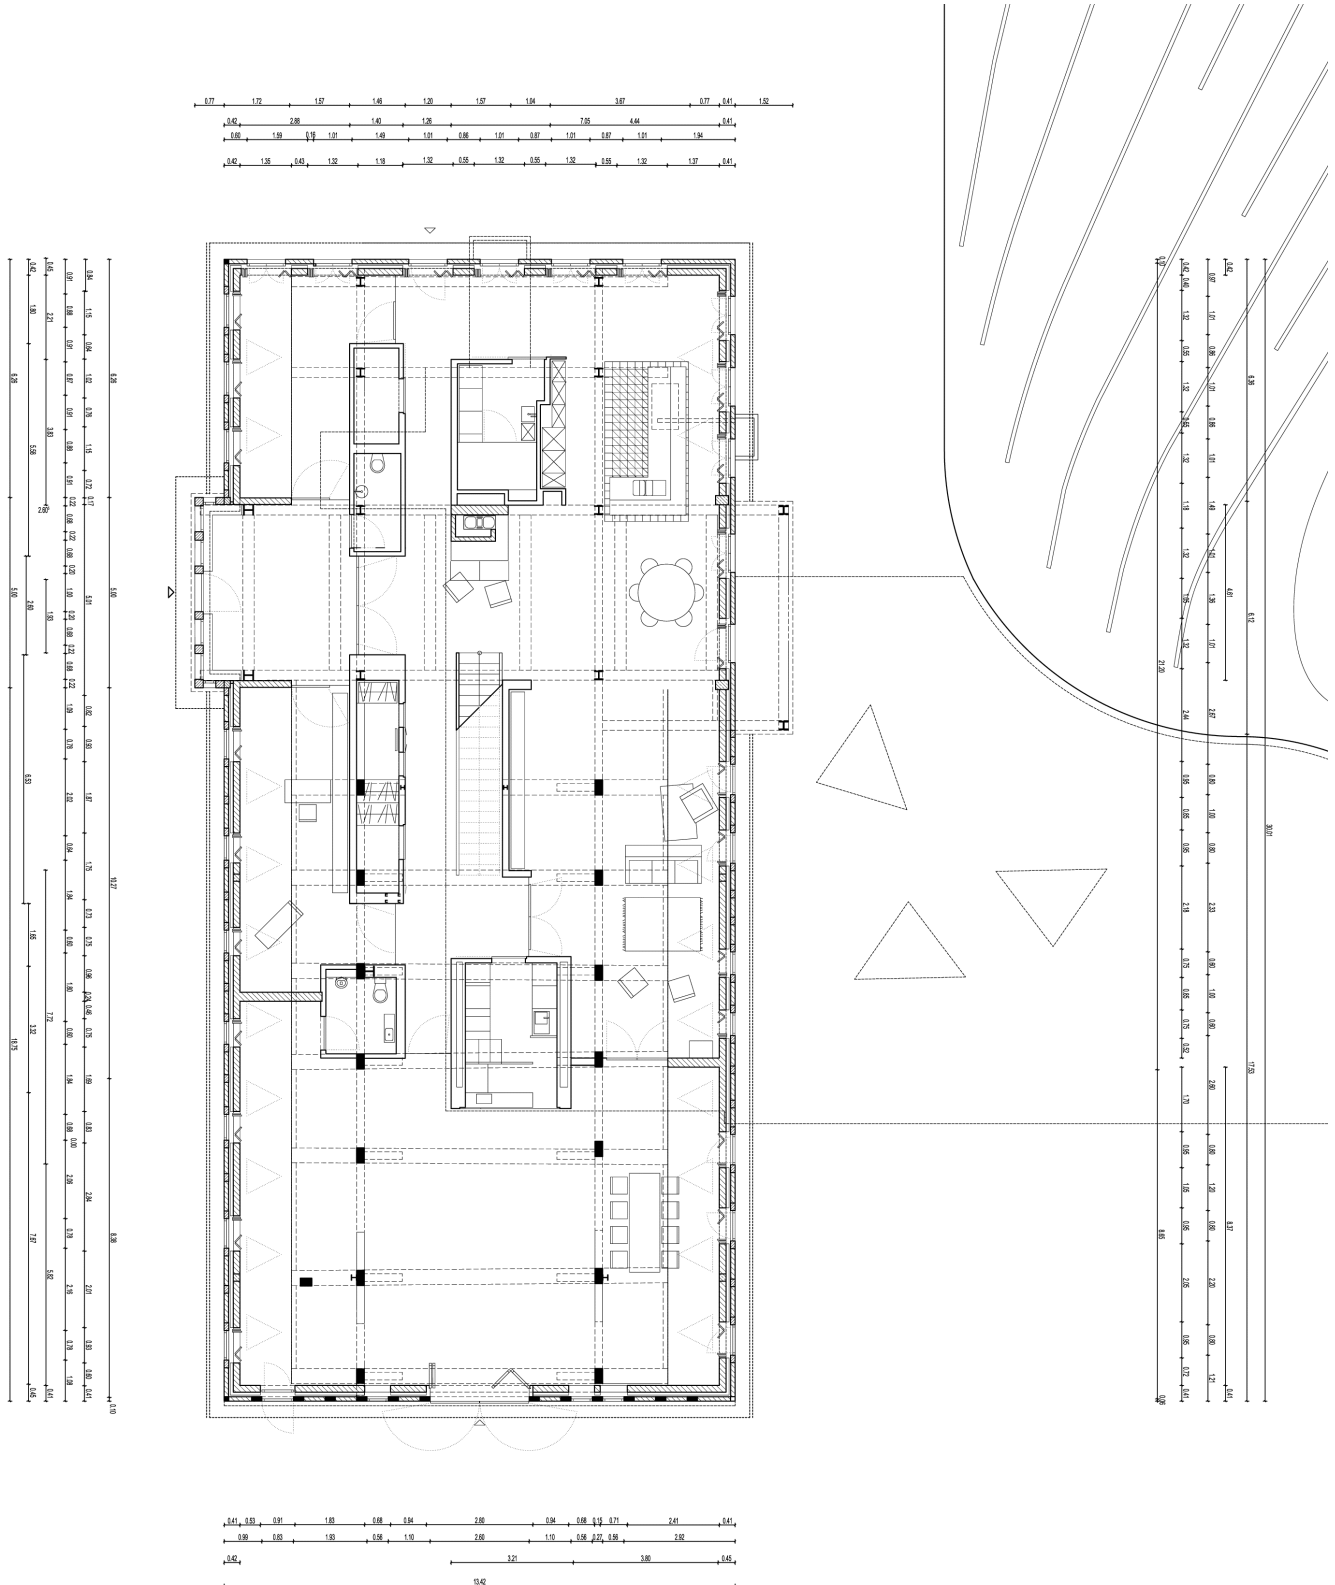

Wolfsschlucht 6

34117 Kassel

Tel. 0561-602 79 02

www.reichel-architekten.de

Erdgeschoss

Grundriss Erdgeschoss
M 1:100

Wolfsschlucht 6

34117 Kassel