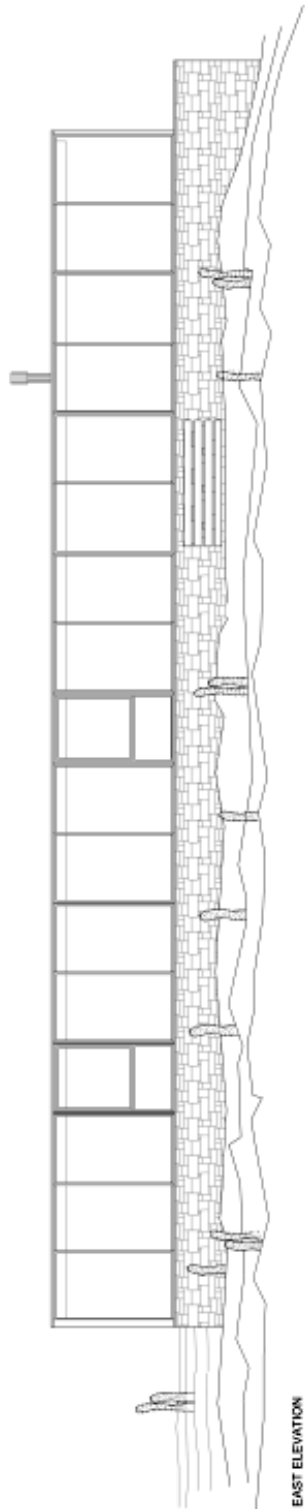

Cristián Winckler, Pablo Saric, Felipe Fritz
Los Españoles 2655 A, Providencia
RCH-Santiago de Chile
Tel. +56-9-97 79 20 37
www.01arq.cl

Ansichten