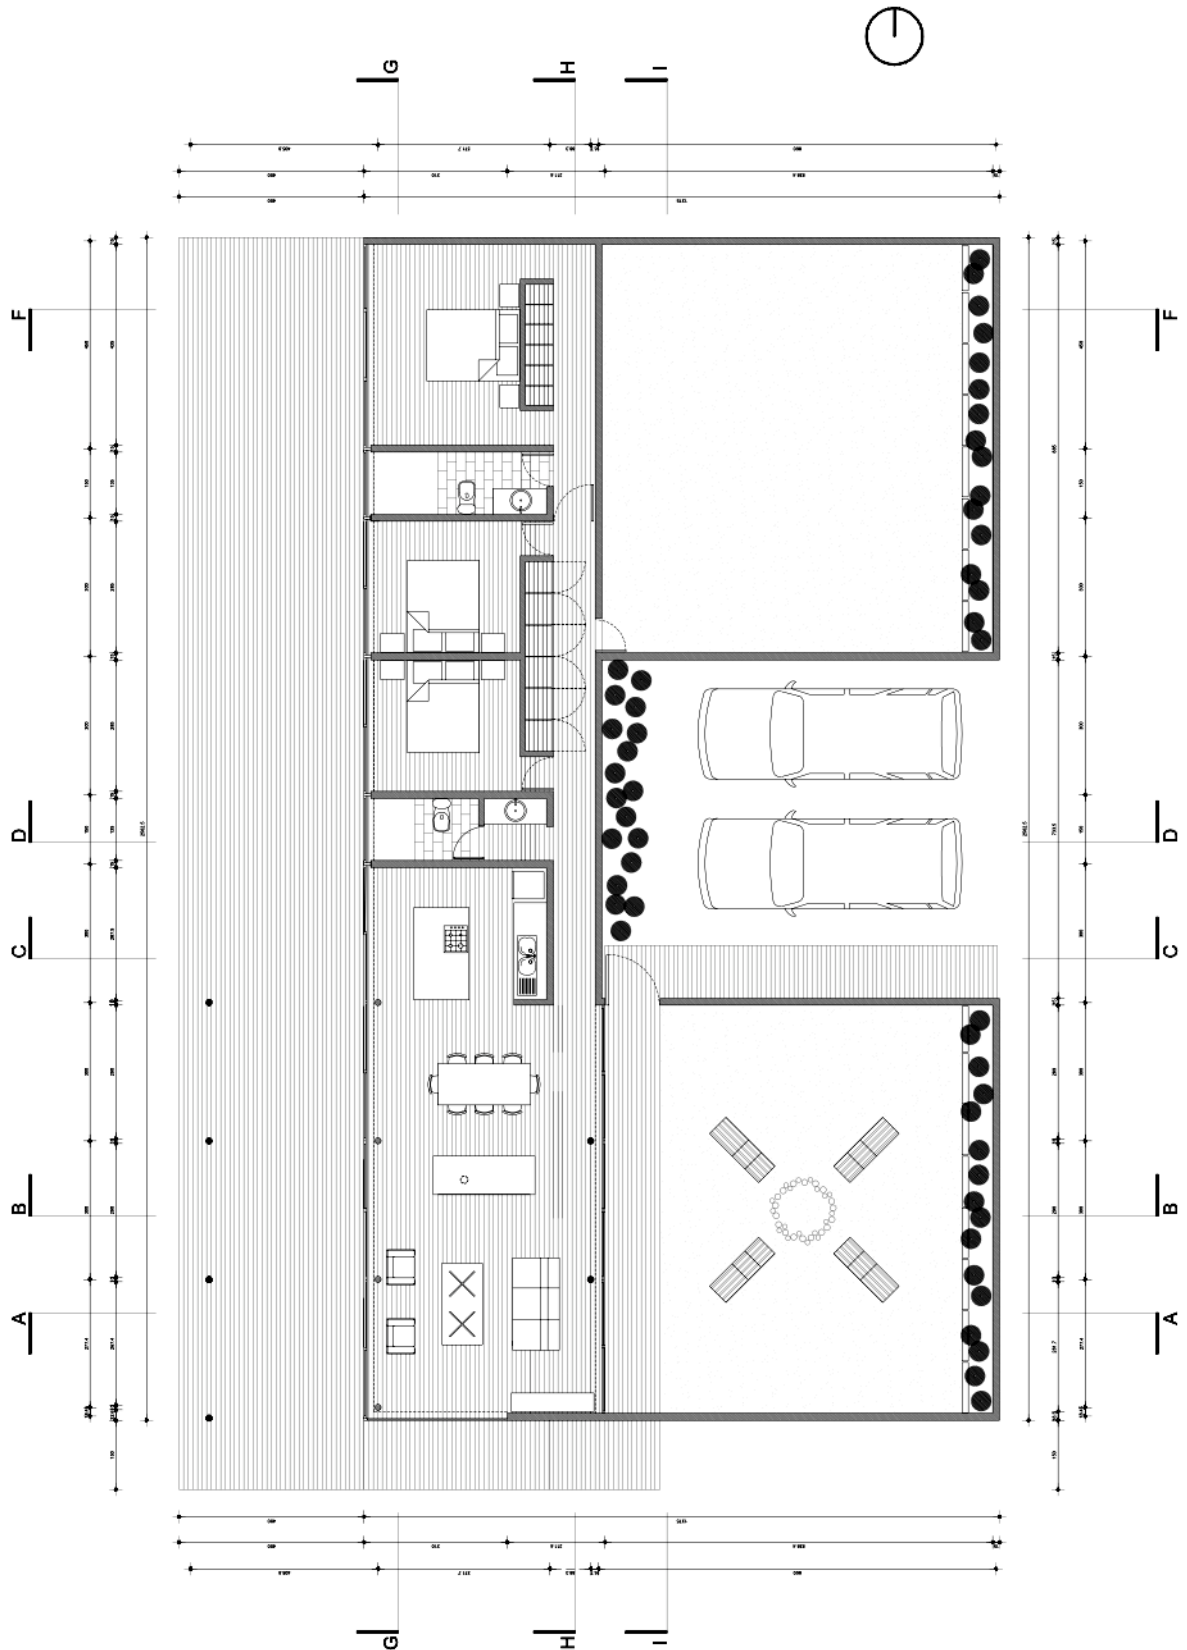

Cristián Winckler, Pablo Saric, Felipe Fritz
 Los Españoles 2655 A, Providencia
 RCH-Santiago de Chile
 Tel. +56-9-97 79 20 37
www.01arq.cl

Erdgeschoss

FIRST FLOOR PLAN

Cristián Winckler, Pablo Saric, Felipe Fritz
Los Españoles 2655 A, Providencia
RCH-Santiago de Chile
Tel. +56-9-97 79 20 37
www.01arq.cl

Lageplan