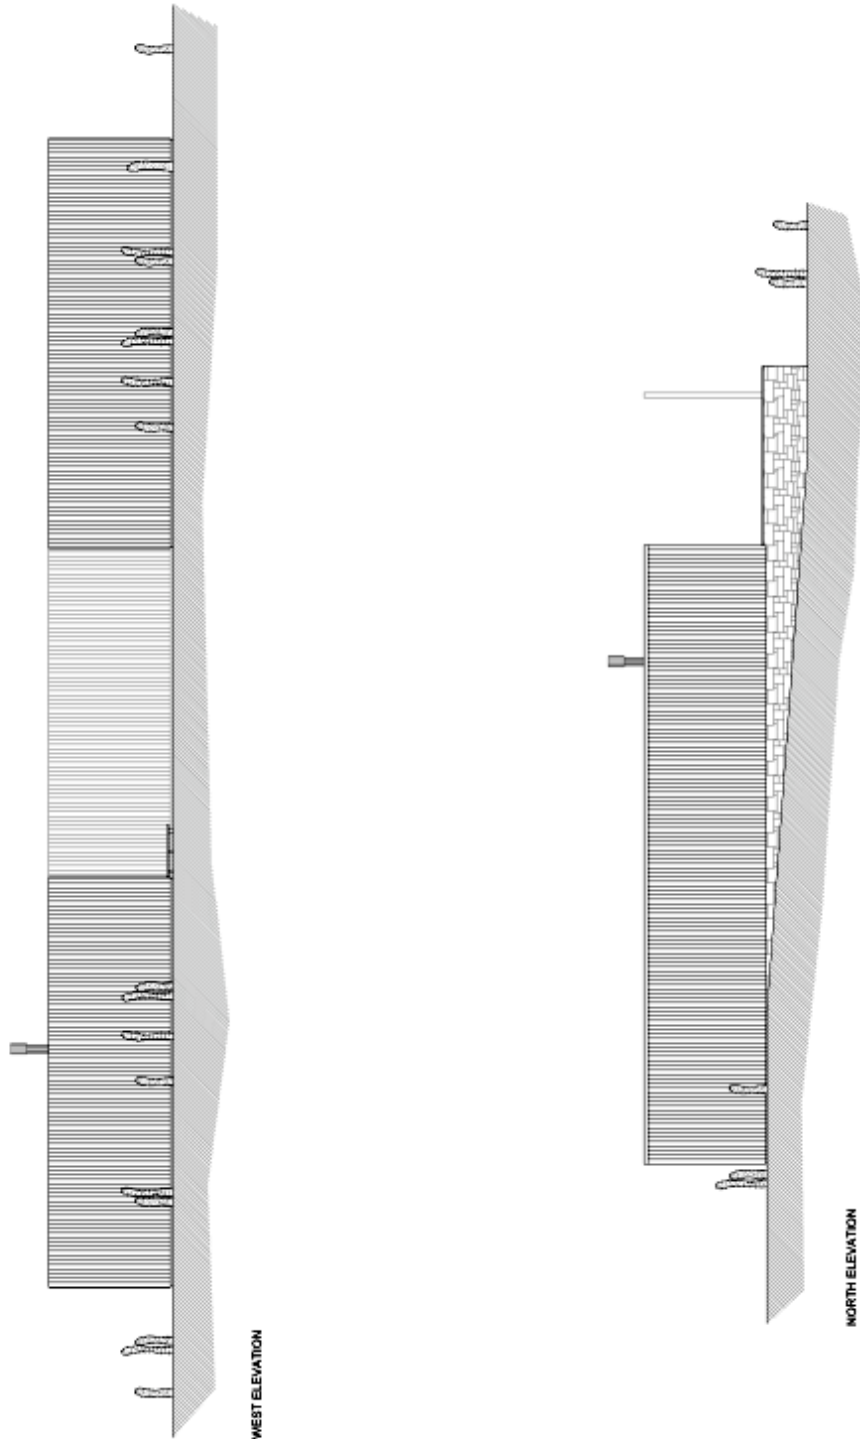

Cristián Winckler, Pablo Saric, Felipe Fritz
Los Españoles 2655 A, Providencia
RCH-Santiago de Chile
Tel. +56-9-97 79 20 37
www.01arq.cl

Ansichten