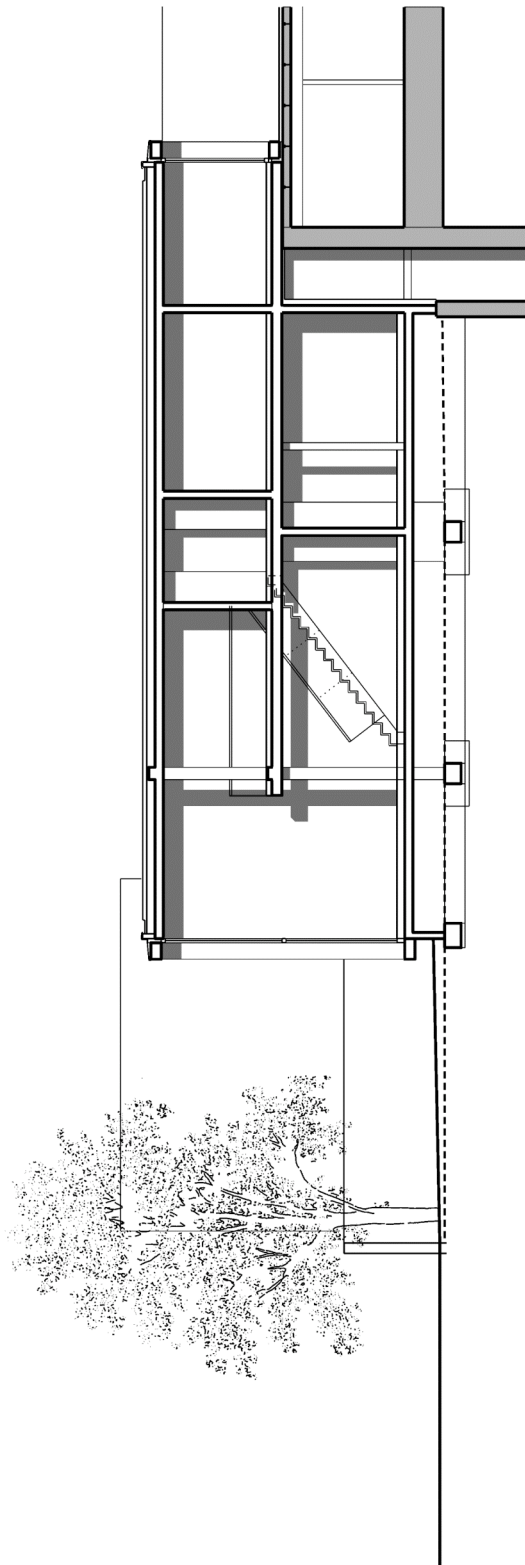

Gaußstraße 23
40235 Düsseldorf
Tel. 0211-50 65 33-0
www.konrath-wennemar.de

Erdgeschoss

Gaußstraße 23
40235 Düsseldorf
Tel. 0211-50 65 33-0
www.konrath-wennemar.de

Obergeschoss

Gaußstraße 23
40235 Düsseldorf
Tel. 0211-50 65 33-0
www.konrath-wennemar.de

Schnitt

Gaußstraße 23
40235 Düsseldorf
Tel. 0211-50 65 33-0
www.konrath-wennemar.de

**Ansicht
Ost**

Gaußstraße 23
40235 Düsseldorf
Tel. 0211-50 65 33-0
www.konrath-wennemar.de

**Ansicht
Süd**