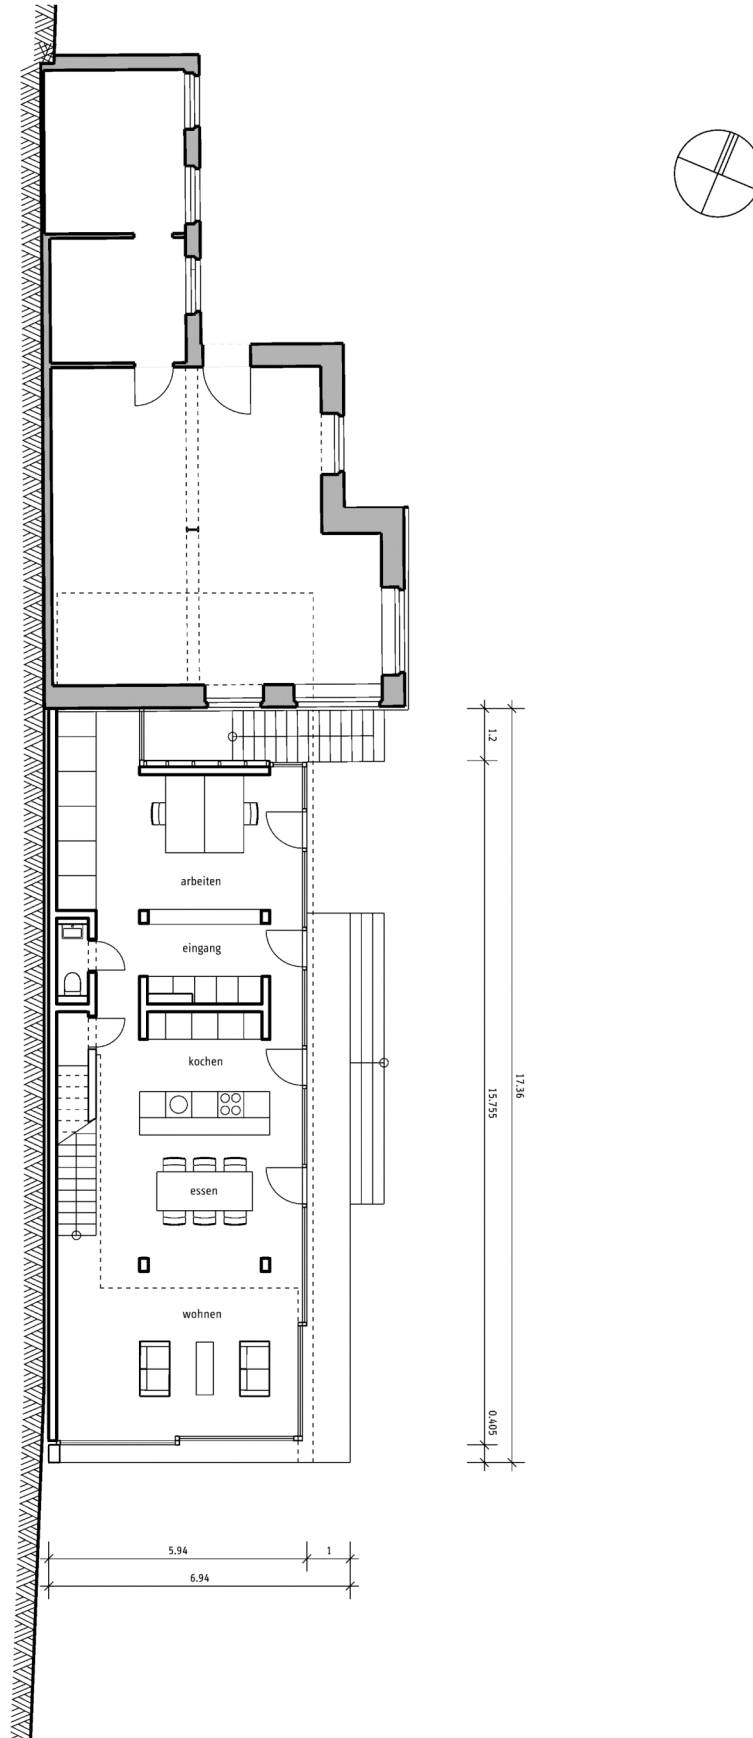

Gaußstraße 23
40235 Düsseldorf
Tel. 0211-50 65 33-0
www.konrath-wennemar.de

Erdgeschoss

Gaußstraße 23
40235 Düsseldorf
Tel. 0211-50 65 33-0
www.konrath-wennemar.de

Obergeschoss

Gaußstraße 23
40235 Düsseldorf
Tel. 0211-50 65 33-0
www.konrath-wennemar.de