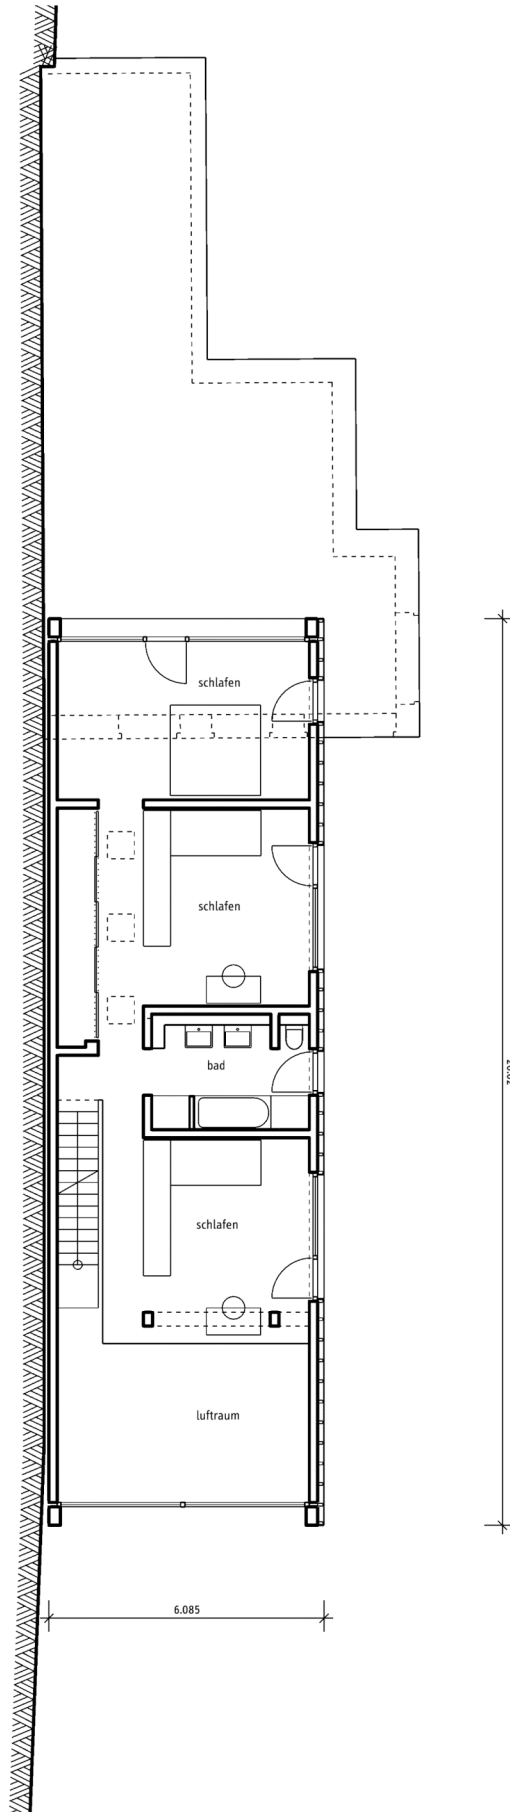

Gaußstraße 23
40235 Düsseldorf
Tel. 0211-50 65 33-0
www.konrath-wennemar.de

Obergeschoss