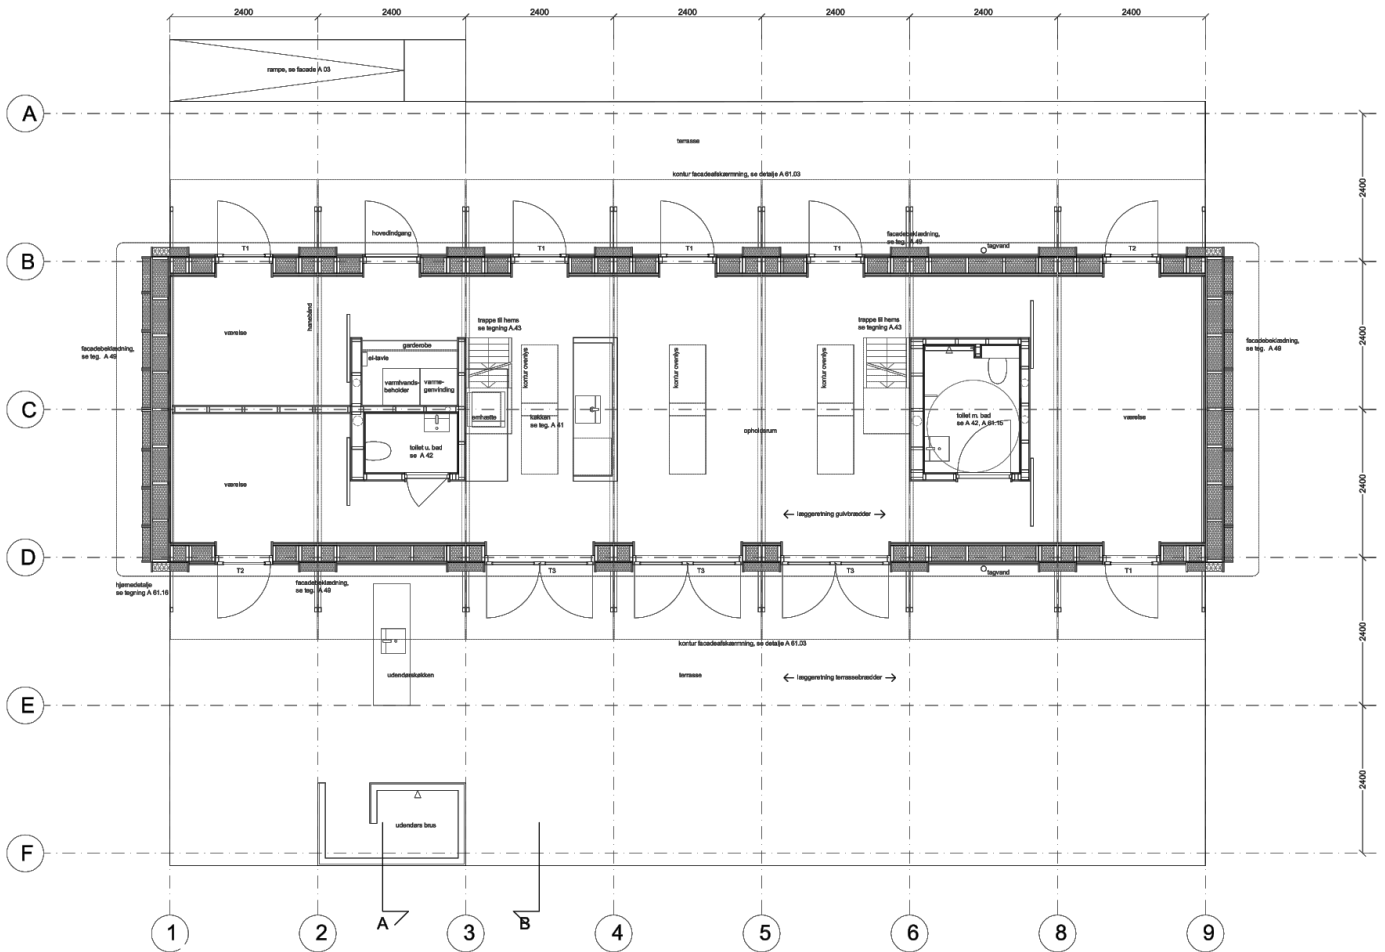

Søren Nielsen
 Krudtløbsvej 14
 DK-1439 København
 Tel. +45-32 54 21 11
 www.vandkunsten.com

Grundriss

Søren Nielsen
Krudtløbsvej 14
DK-1439 København
Tel. +45-32 54 21 11
www.vandkunsten.com

Schnitt

+

Søren Nielsen
 Krudtløbsvej 14
 DK-1439 København
 Tel. +45-32 54 21 11
 www.vandkunsten.com