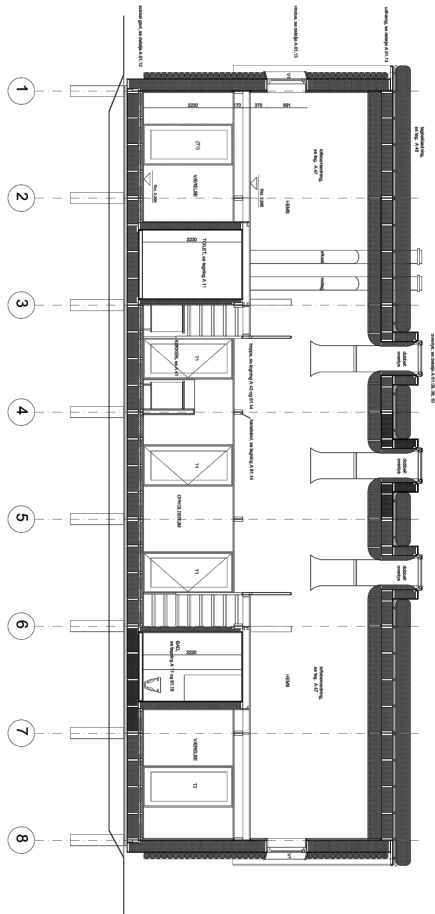

Søren Nielsen
 Krudtløbsvej 14
 DK-1439 København
 Tel. +45-32 54 21 11
 www.vandkunsten.com

Grundriss

Søren Nielsen
Krudtløbsvej 14
DK-1439 København
Tel. +45-32 54 21 11
www.vandkunsten.com

Schnitt

+

Søren Nielsen
 Krudtløbsvej 14
 DK-1439 København
 Tel. +45-32 54 21 11
 www.vandkunsten.com