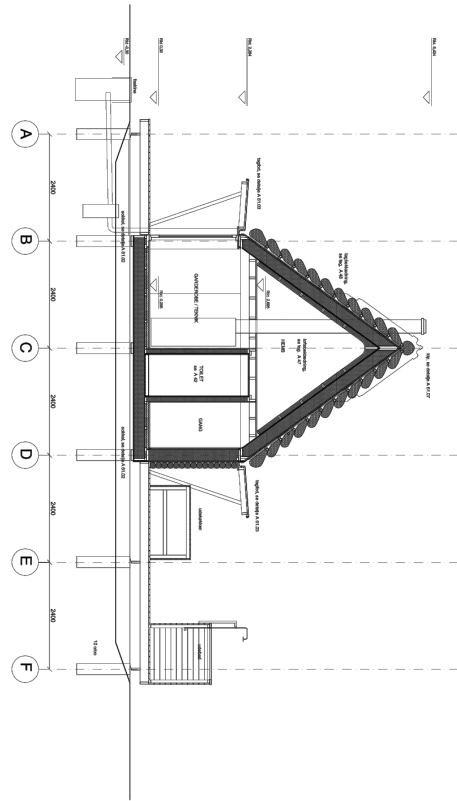

Søren Nielsen
 Krudtløbsvej 14
 DK-1439 København
 Tel. +45-32 54 21 11
 www.vandkunsten.com

Grundriss

Søren Nielsen
Krudtløbsvej 14
DK-1439 København
Tel. +45-32 54 21 11
www.vandkunsten.com

Schnitt

+

Søren Nielsen
 Krudtløbsvej 14
 DK-1439 København
 Tel. +45-32 54 21 11
 www.vandkunsten.com