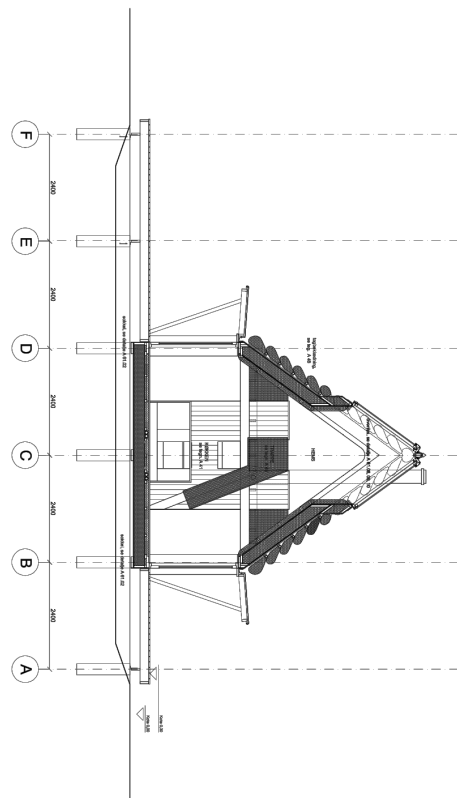

Søren Nielsen
 Krudtløbsvej 14
 DK-1439 København
 Tel. +45-32 54 21 11
 www.vandkunsten.com

Grundriss

Søren Nielsen
Krudtløbsvej 14
DK-1439 København
Tel. +45-32 54 21 11
www.vandkunsten.com

Schnitt

+

Søren Nielsen
 Krudtløbsvej 14
 DK-1439 København
 Tel. +45-32 54 21 11
 www.vandkunsten.com