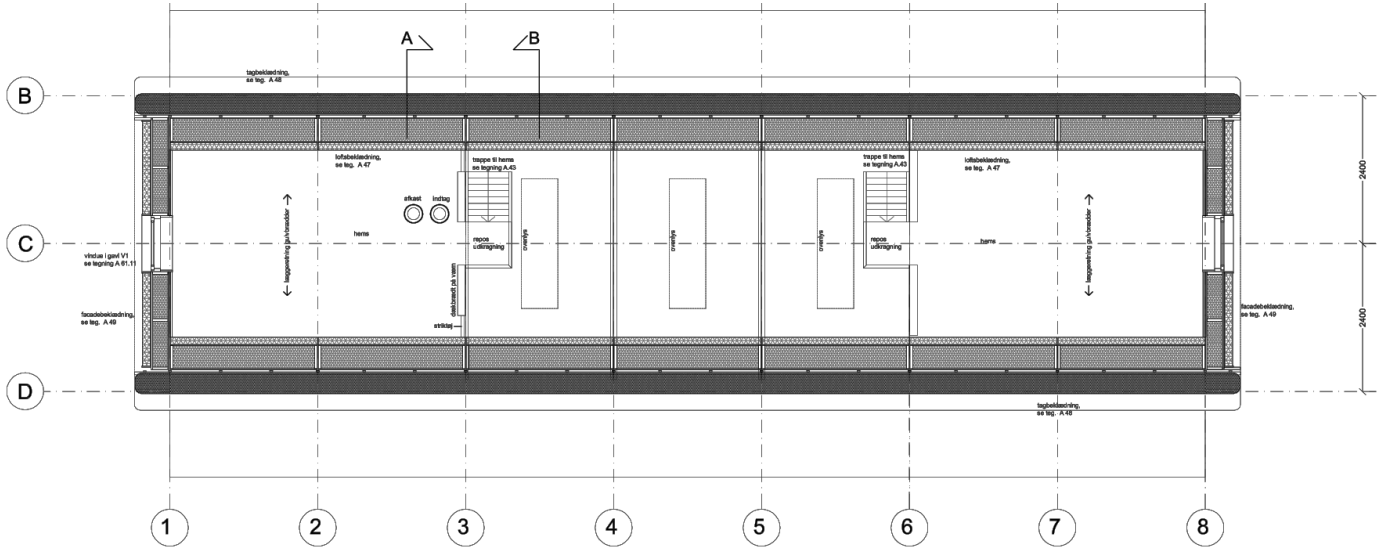

Søren Nielsen
 Krudtløbsvej 14
 DK-1439 København
 Tel. +45-32 54 21 11
 www.vandkunsten.com

Grundriss

Søren Nielsen
Krudtløbsvej 14
DK-1439 København
Tel. +45-32 54 21 11
www.vandkunsten.com

Schnitt

+

Søren Nielsen
 Krudtløbsvej 14
 DK-1439 København
 Tel. +45-32 54 21 11
 www.vandkunsten.com