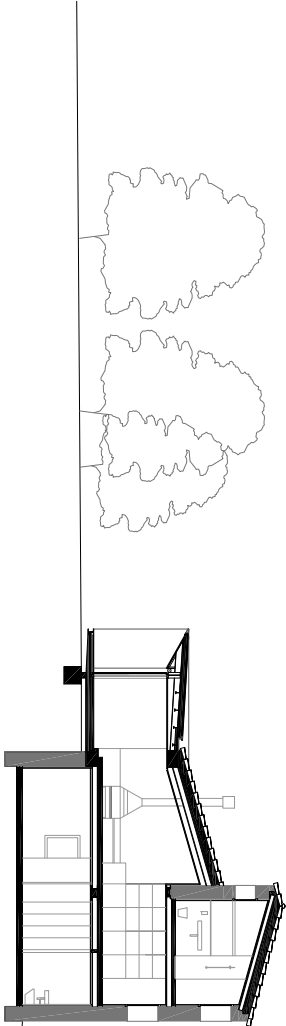

Bet Capdeferro, Ramon Bosch
Carrer de la Força 19 1r 2a
E-17004 Girona
Tel. +34-972 42 69 96
www.boschcapdeferro.net

bosch-capdeferro architectures | porch house in santa pau (girona) | section