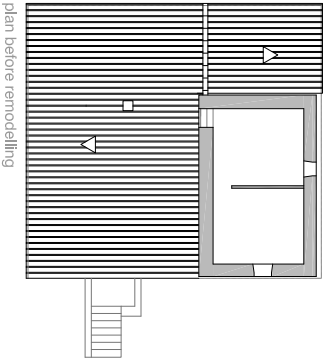

0 0,5 2,5 5m

Bet Capdeferro, Ramon Bosch
Carrer de la Força 19 1r 2a
E-17004 Girona
Tel. +34-972 42 69 96
www.boschcapdeferro.net

boschcapdeferro arquitectures | porch house in santa pau (girona) | first floor plan

plan before remodeling

Bet Capdeferro, Ramon Bosch
Carrer de la Força 19 1r 2a
E-17004 Girona
Tel. +34-972 42 69 96
www.boschcapdeferro.net

bosch.capdeferro arquitectures | porch house in santa pau (girona) | second floor plan