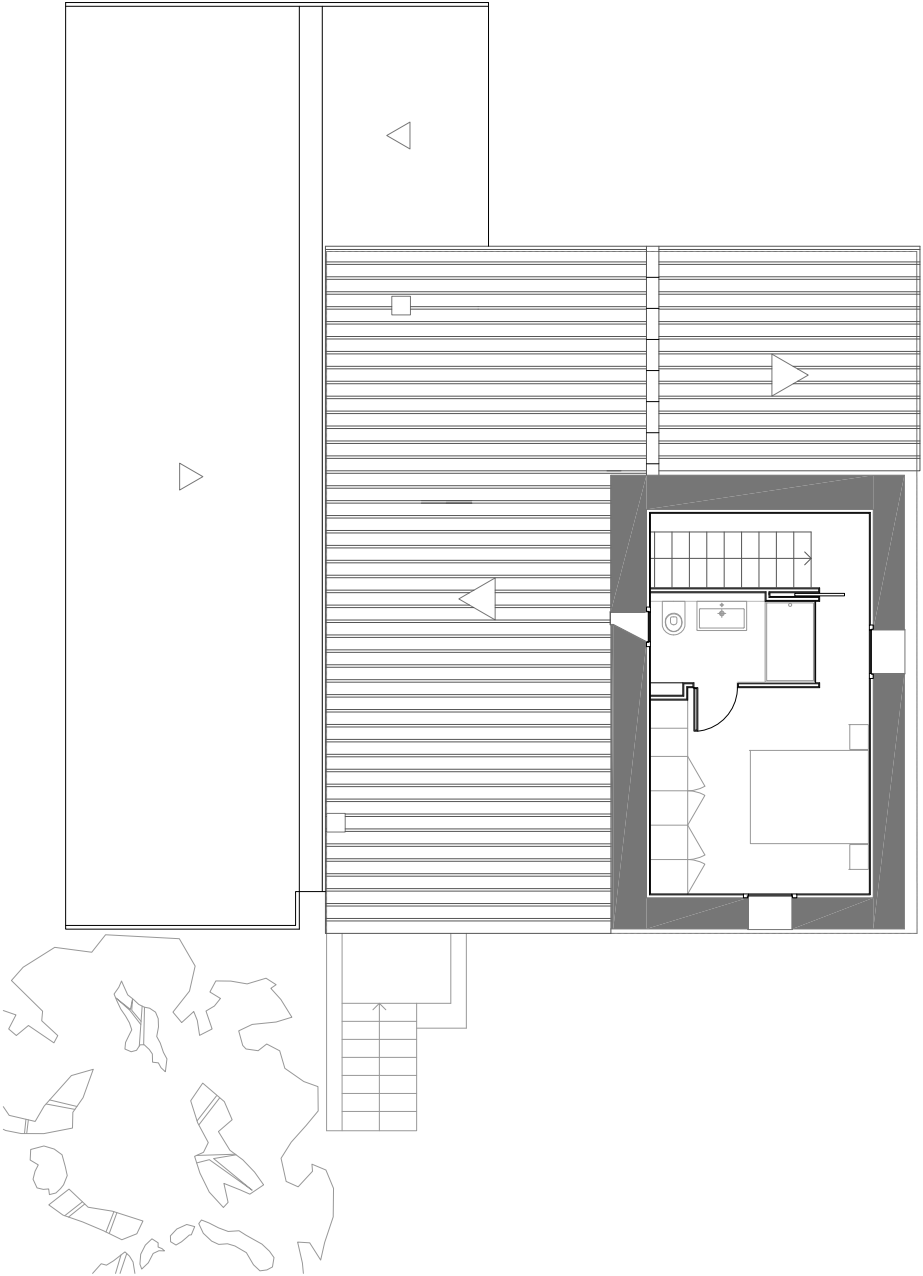

Bet Capdeferro, Ramon Bosch
Carrer de la Força 19 1r 2a
E-17004 Girona
Tel. +34-972 42 69 96
www.boschcapdeferro.net

bosch.capdeferro arquitectures | porch house in santa pau (girona) | ground floor plan

0 0,5 2,5 5m

Bet Capdeferro, Ramon Bosch
Carrer de la Força 19 1r 2a
E-17004 Girona
Tel. +34-972 42 69 96
www.boschcapdeferro.net

boschcapdeferro arquitectures | porch house in santa pau (girona) | first floor plan

plan before remodeling

Bet Capdeferro, Ramon Bosch
Carrer de la Força 19 1r 2a
E-17004 Girona
Tel. +34-972 42 69 96
www.boschcapdeferro.net

bosch.capdeferro arquitectures | porch house in santa pau (girona) | second floor plan