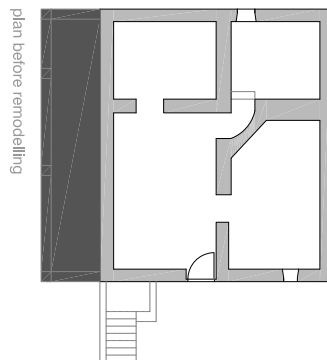

Bet Capdeferro, Ramon Bosch
Carrer de la Força 19 1r 2a
E-17004 Girona
Tel. +34-972 42 69 96
www.boschcapdeferro.net

bosch.capdeferro arquitectures | porch house in santa pau (girona) | ground floor plan

0 0,5 2,5 5m

Bet Capdeferro, Ramon Bosch
Carrer de la Força 19 1r 2a
E-17004 Girona
Tel. +34-972 42 69 96
www.boschcapdeferro.net

boschcapdeferro arquitectures | porch house in santa pau (girona) | first floor plan