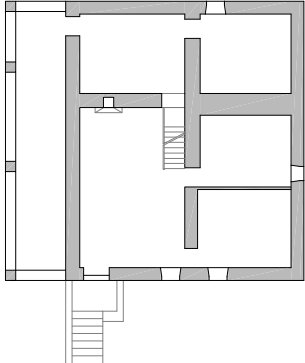

0 0,5 2,5 5m

Bet Capdeferro, Ramon Bosch
Carrer de la Força 19 1r 2a
E-17004 Girona
Tel. +34-972 42 69 96
www.boschcapdeferro.net

boschcapdeferro arquitectures | porch house in santa pau (girona) | first floor plan

plan before remodeling

Bet Capdeferro, Ramon Bosch
Carrer de la Força 19 1r 2a
E-17004 Girona
Tel. +34-972 42 69 96
www.boschcapdeferro.net

bosch.capdeferro arquitectures | porch house in santa pau (girona) | second floor plan