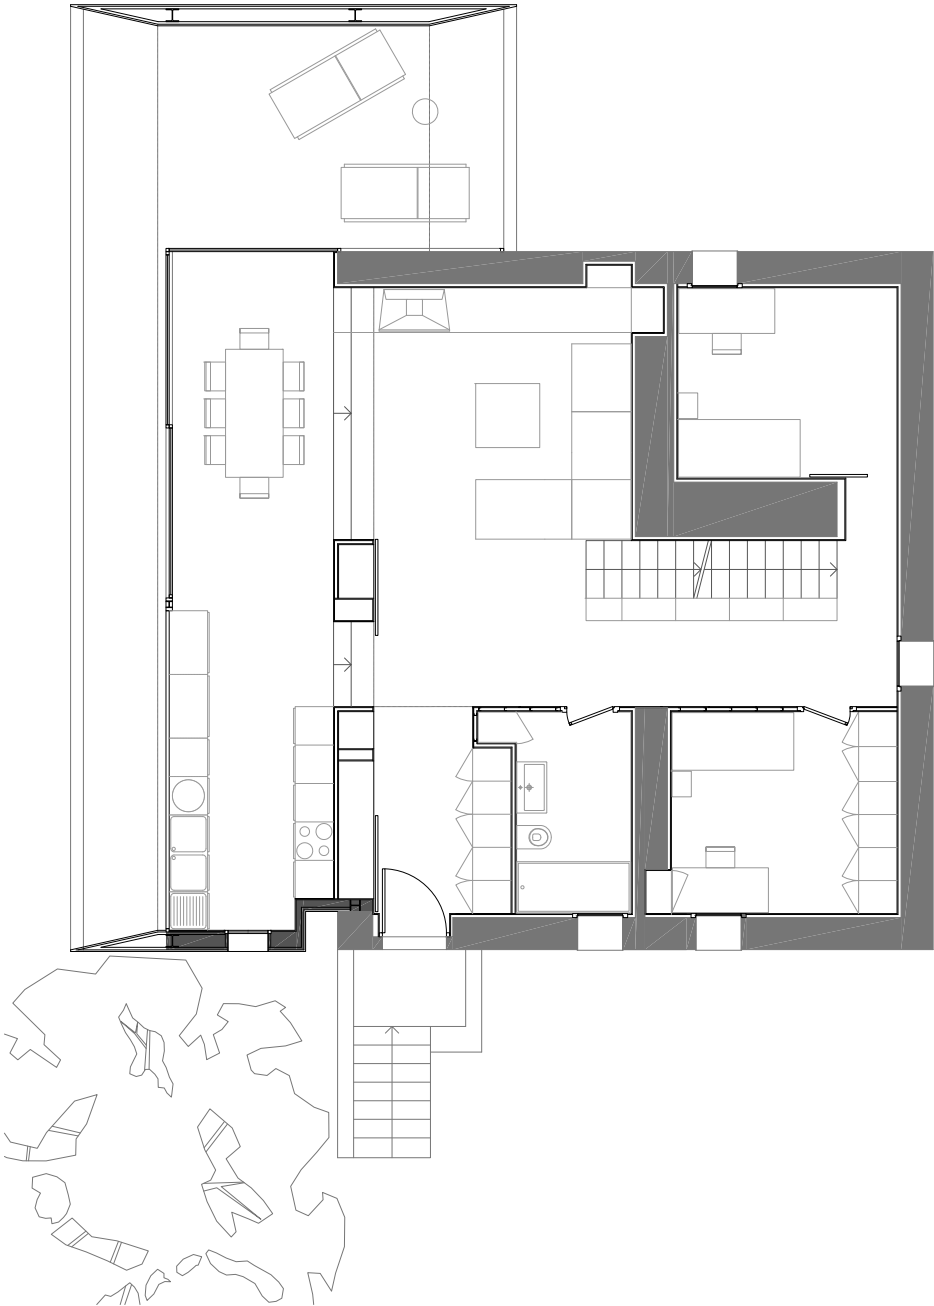

Bet Capdeferro, Ramon Bosch
Carrer de la Força 19 1r 2a
E-17004 Girona
Tel. +34-972 42 69 96
www.boschcapdeferro.net

bosch.capdeferro arquitectures | porch house in santa pau (girona) | ground floor plan

0 0,5 2,5 5m

Bet Capdeferro, Ramon Bosch
Carrer de la Força 19 1r 2a
E-17004 Girona
Tel. +34-972 42 69 96
www.boschcapdeferro.net

boschcapdeferro arquitectures | porch house in santa pau (girona) | first floor plan

plan before remodeling

Bet Capdeferro, Ramon Bosch
Carrer de la Força 19 1r 2a
E-17004 Girona
Tel. +34-972 42 69 96
www.boschcapdeferro.net

bosch.capdeferro arquitectures | porch house in santa pau (girona) | second floor plan