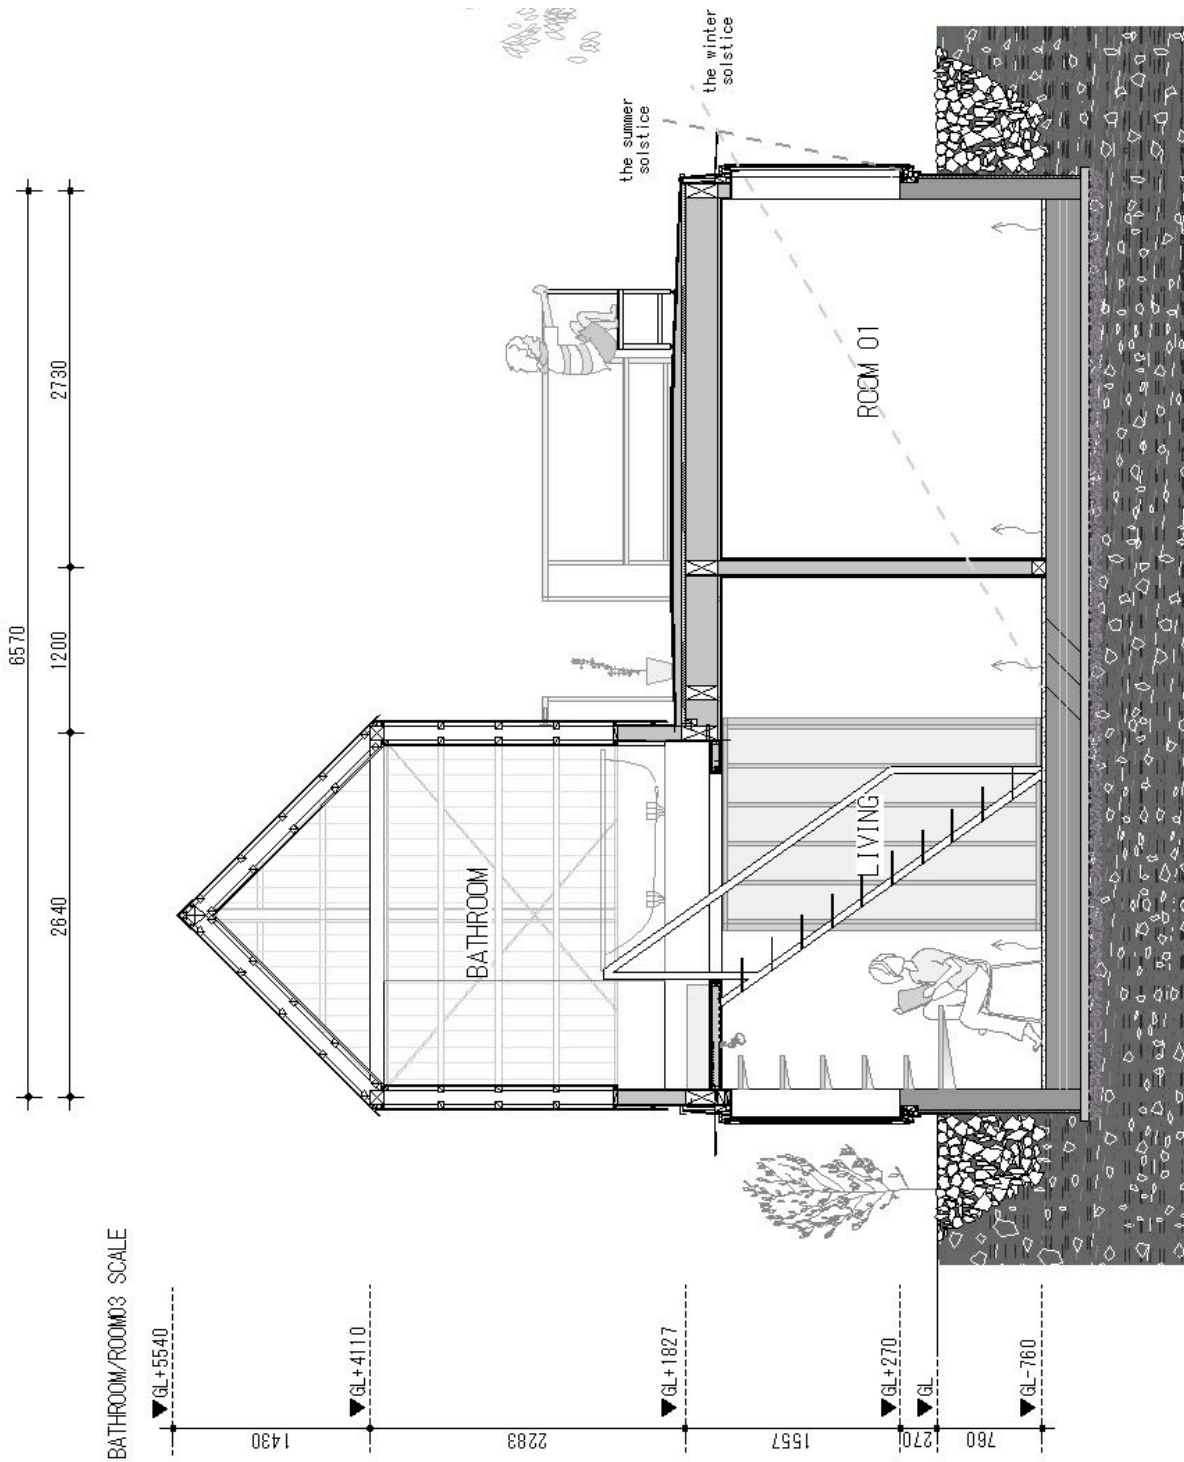

650-0002 2-13-23 Kitano-chou
Huou-ku, Kobe, Hyogo, Japan
Tel. +81-078-891-6382
www.tat-o.com Manuel Cachão Tojal

Schnitte