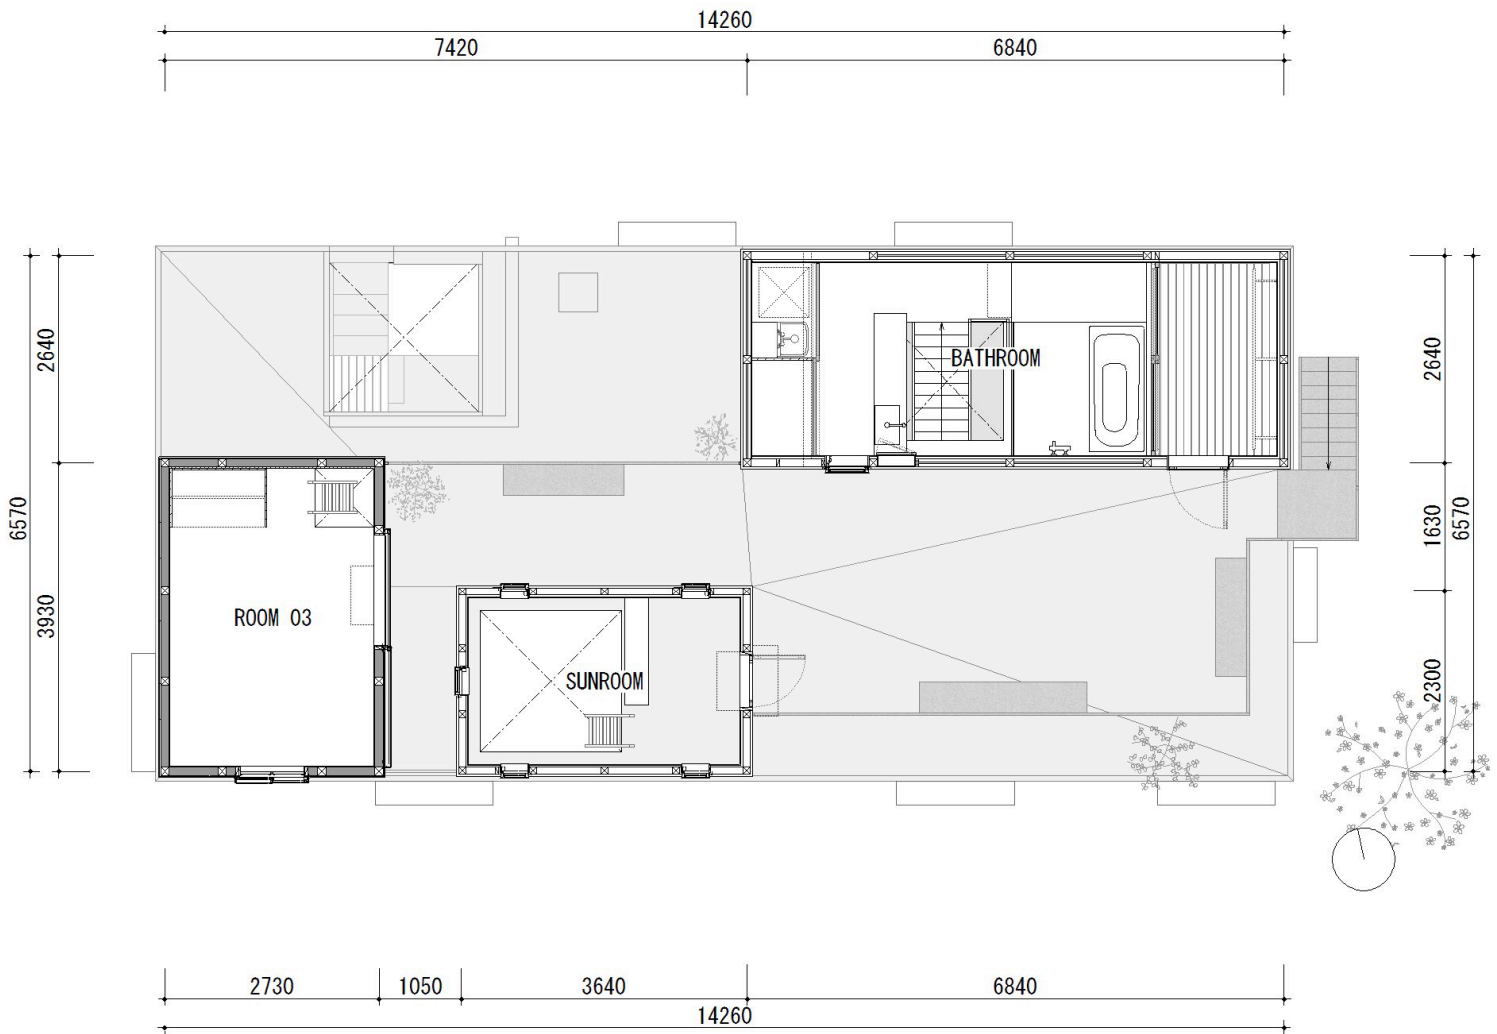

1.Obergeschoss

650-0002 2-13-23 Kitano-chou

Huou-ku, Kobe, Hyogo, Japan

Tel. +81-078-891-6382

www.tat-o.com Manuel Cachão Tojal

Schnitte

650-0002 2-13-23 Kitano-chou  
Huou-ku, Kobe, Hyogo, Japan  
Tel. +81-078-891-6382  
www.tat-o.com Manuel Cachão Tojal