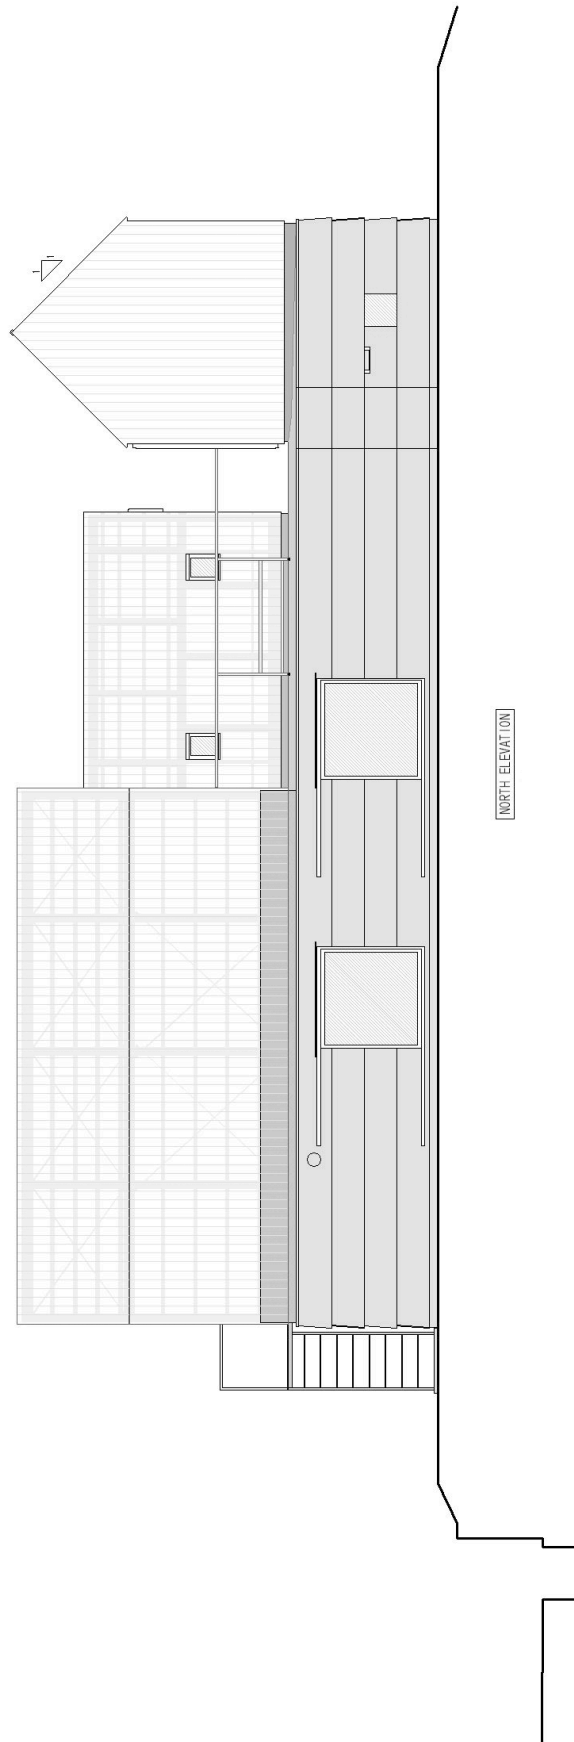

650-0002 2-13-23 Kitano-chou
Huou-ku, Kobe, Hyogo, Japan
Tel. +81-078-891-6382
www.tat-o.com Manuel Cachão Tojal

Ansichten