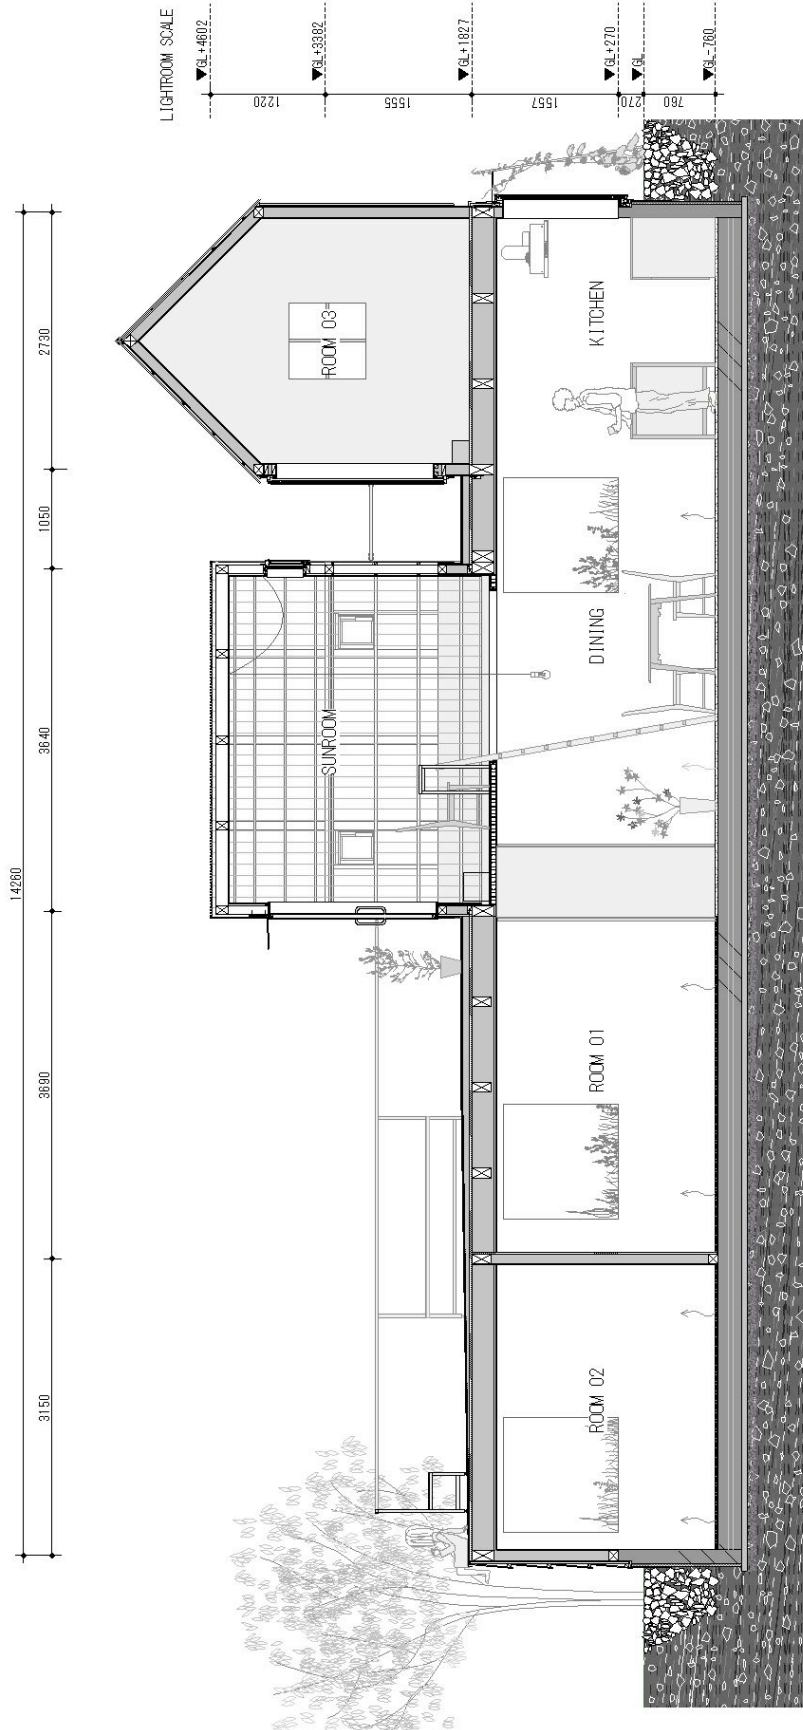

1.Obergeschoss

650-0002 2-13-23 Kitano-chou

Huou-ku, Kobe, Hyogo, Japan

Tel. +81-078-891-6382

www.tat-o.com Manuel Cachão Tojal

Schnitte

650-0002 2-13-23 Kitano-chou  
Huou-ku, Kobe, Hyogo, Japan  
Tel. +81-078-891-6382  
www.tat-o.com Manuel Cachão Tojal