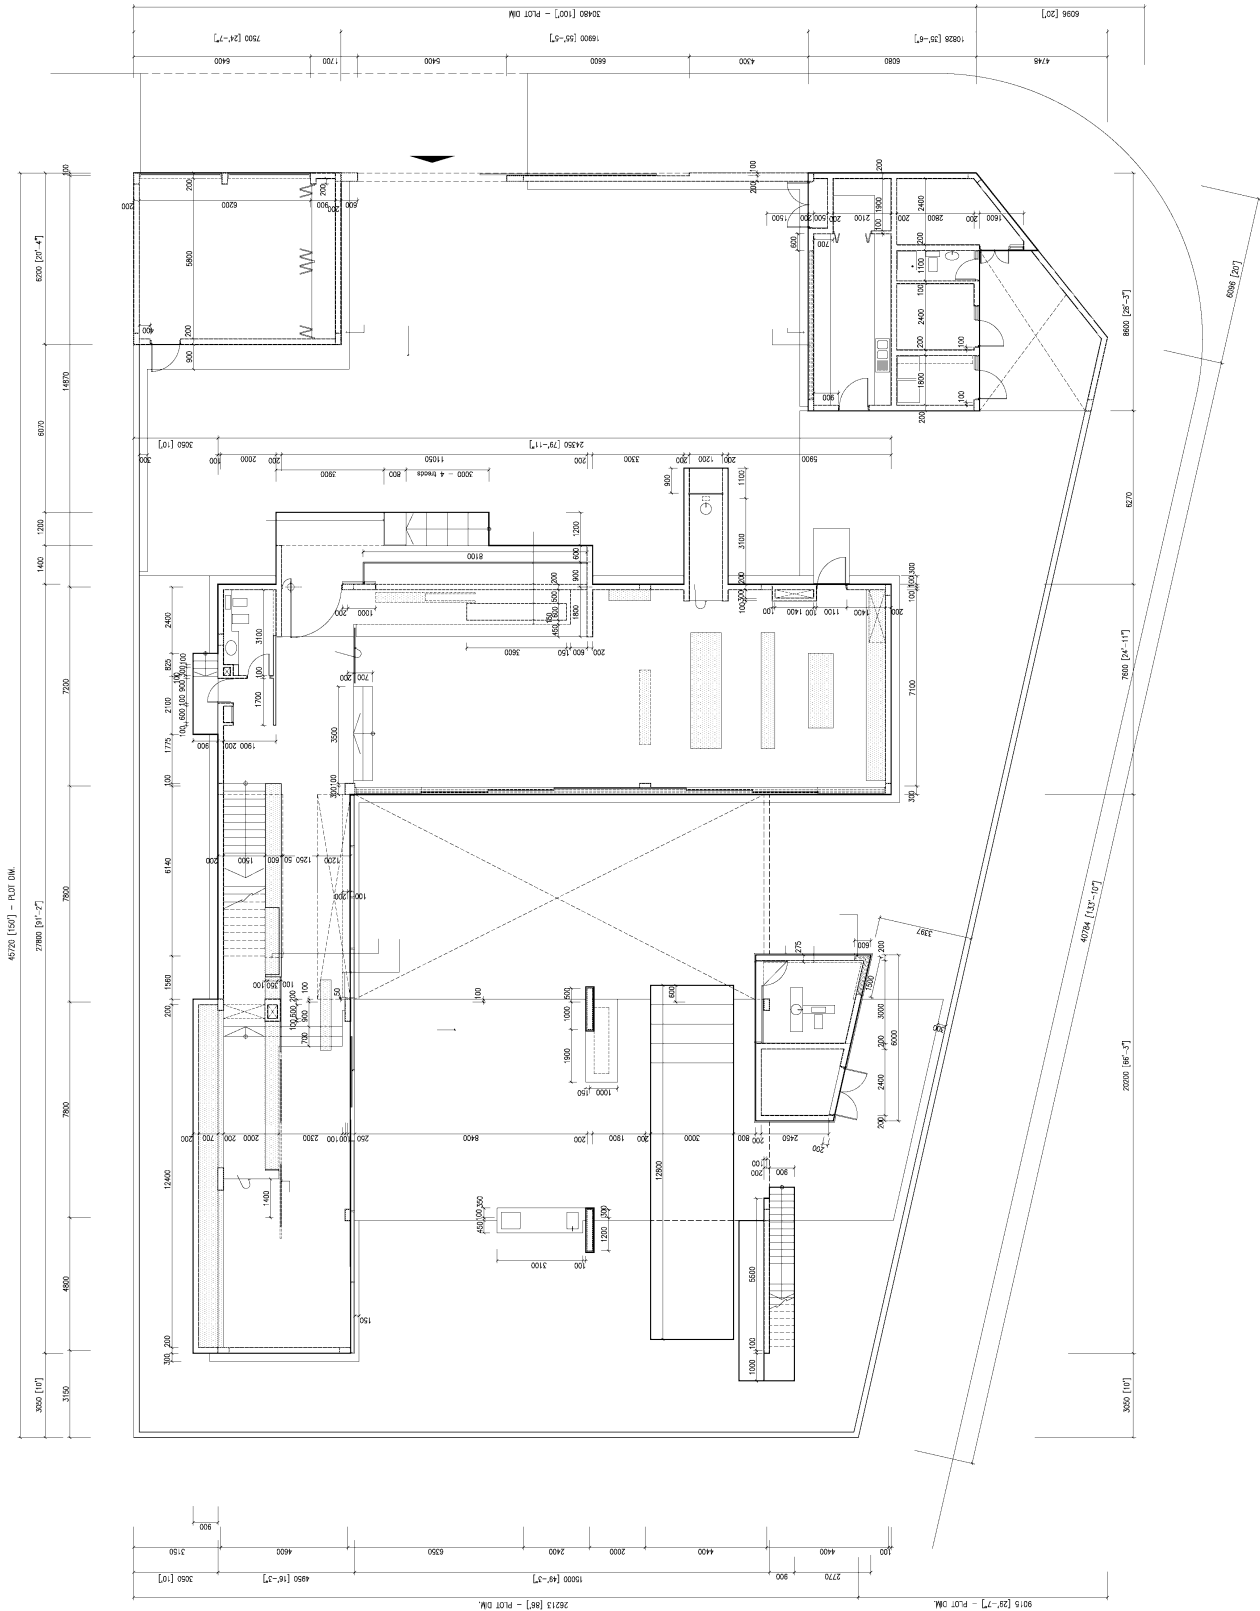

P.O. Box
UAE-48878 Dubai
Tel. +9 71-4-2 68 66 00

Erdgeschoss

P.O. Box
UAE-48878 Dubai
Tel. +9 71-4-2 68 66 00

1.Obergeschoss