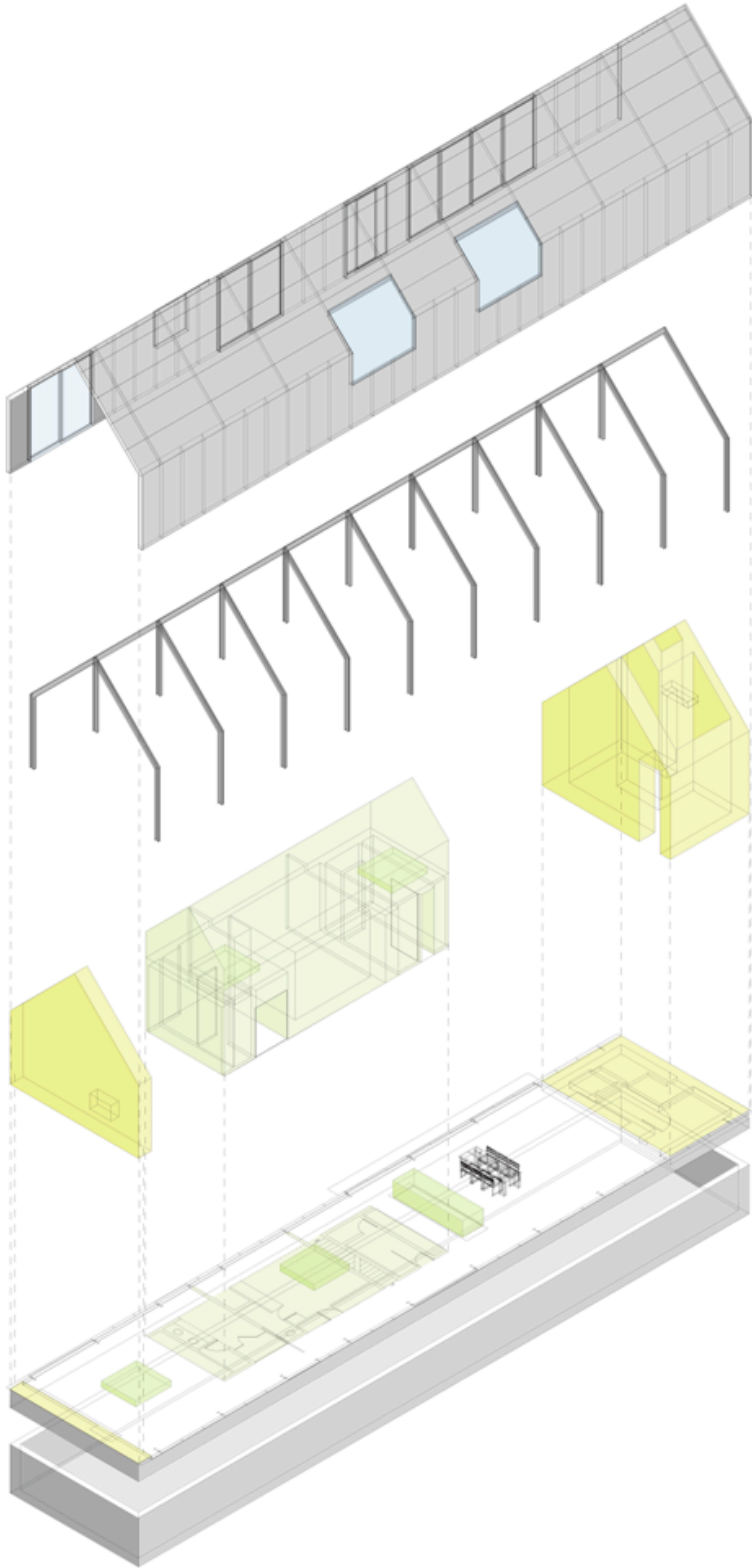

400 South Rubio Ave
Tucson, az 85701, USA
Tel. +1-520-624 14 42
www.rickjoy.com

Erdgeschoss

400 South Rubio Ave
Tucson, az 85701, USA
Tel. +1-520-624 14 42
www.rickjoy.com

Ansichten

400 South Rubio Ave
Tucson, az 85701, USA
Tel. +1-520-624 14 42
www.rickjoy.com

**Isometrische
Ansicht**

sips

i-beams

stone walls

frame walls

plan

basement

400 South Rubio Ave
Tucson, az 85701, USA
Tel. +1-520-624 14 42
www.rickjoy.com

Lageplan