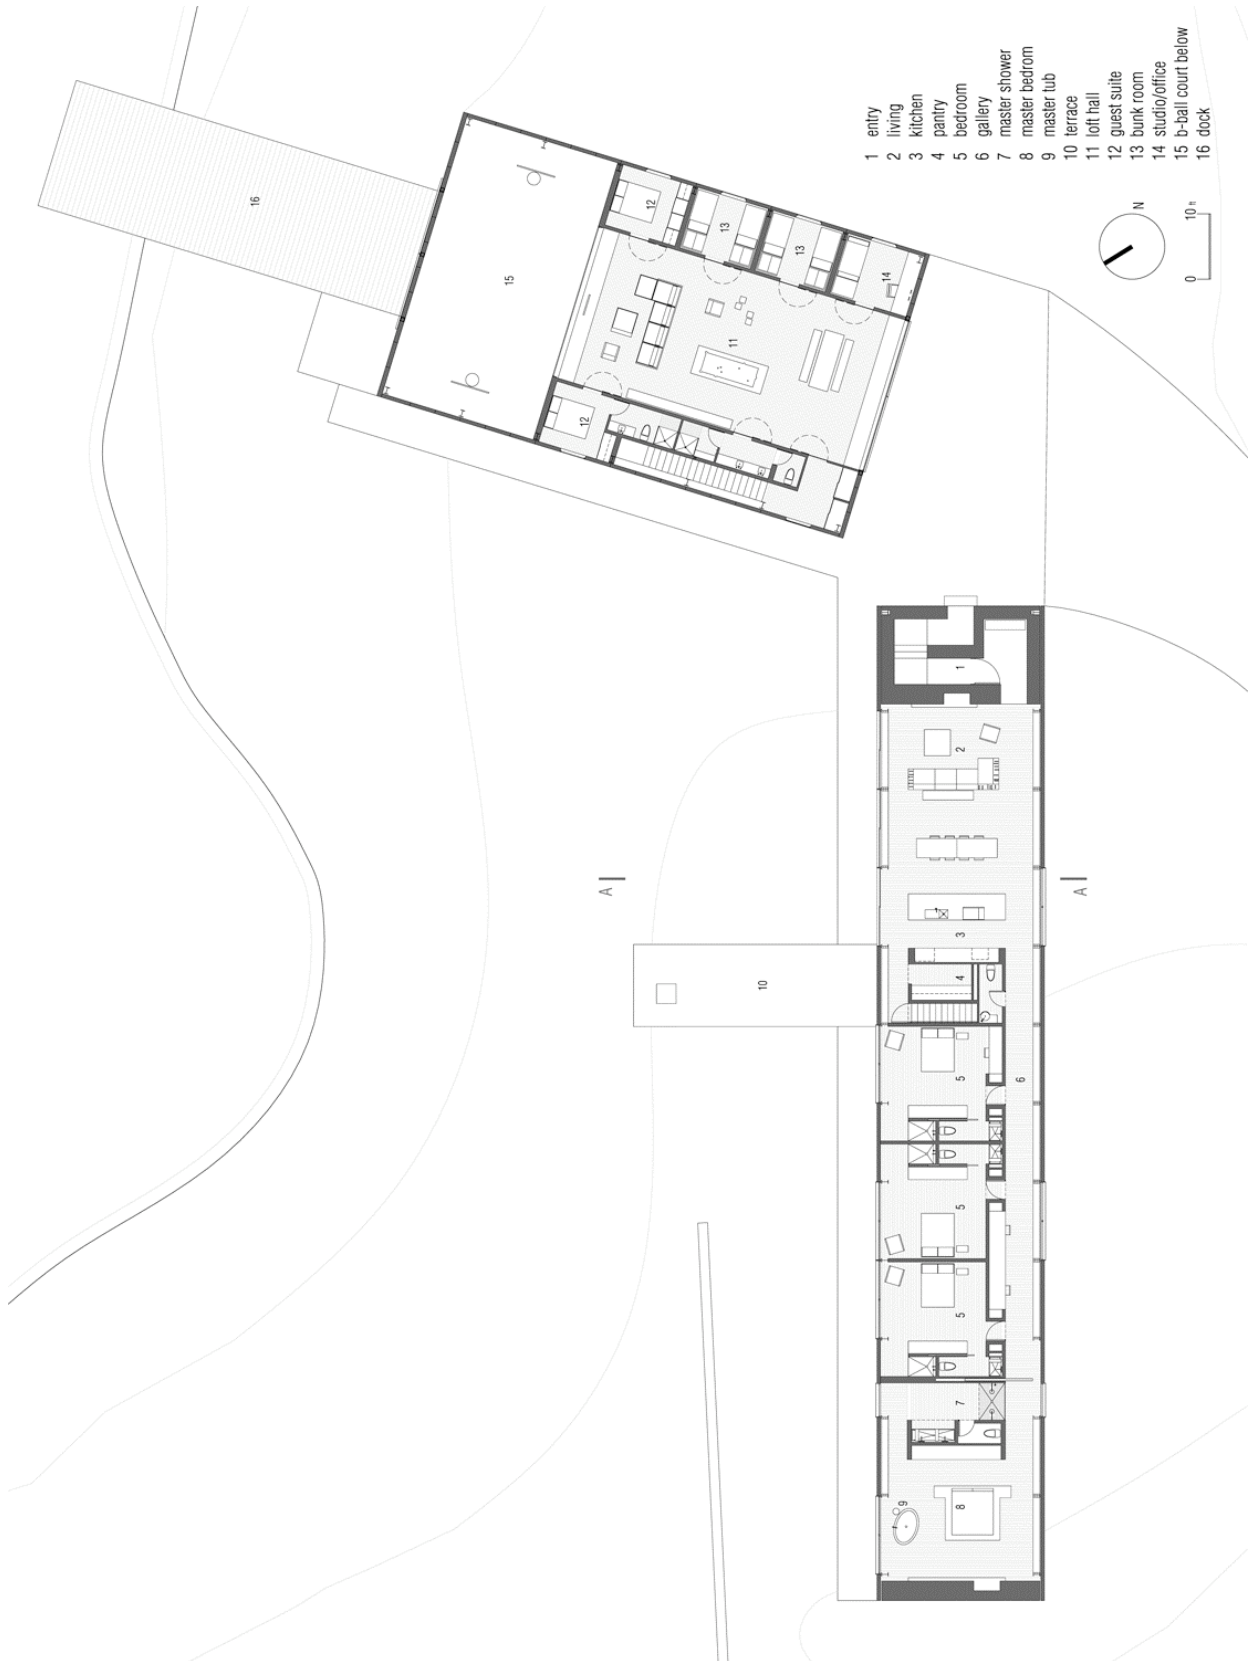

400 South Rubio Ave
Tucson, az 85701, USA
Tel. +1-520-624 14 42
www.rickjoy.com

Erdgeschoss

400 South Rubio Ave
Tucson, az 85701, USA
Tel. +1-520-624 14 42
www.rickjoy.com

Ansichten

400 South Rubio Ave
Tucson, az 85701, USA
Tel. +1-520-624 14 42
www.rickjoy.com

**Isometrische
Ansicht**

sips

i-beams

stone walls

frame walls

plan

basement

400 South Rubio Ave
Tucson, az 85701, USA
Tel. +1-520-624 14 42
www.rickjoy.com

Lageplan