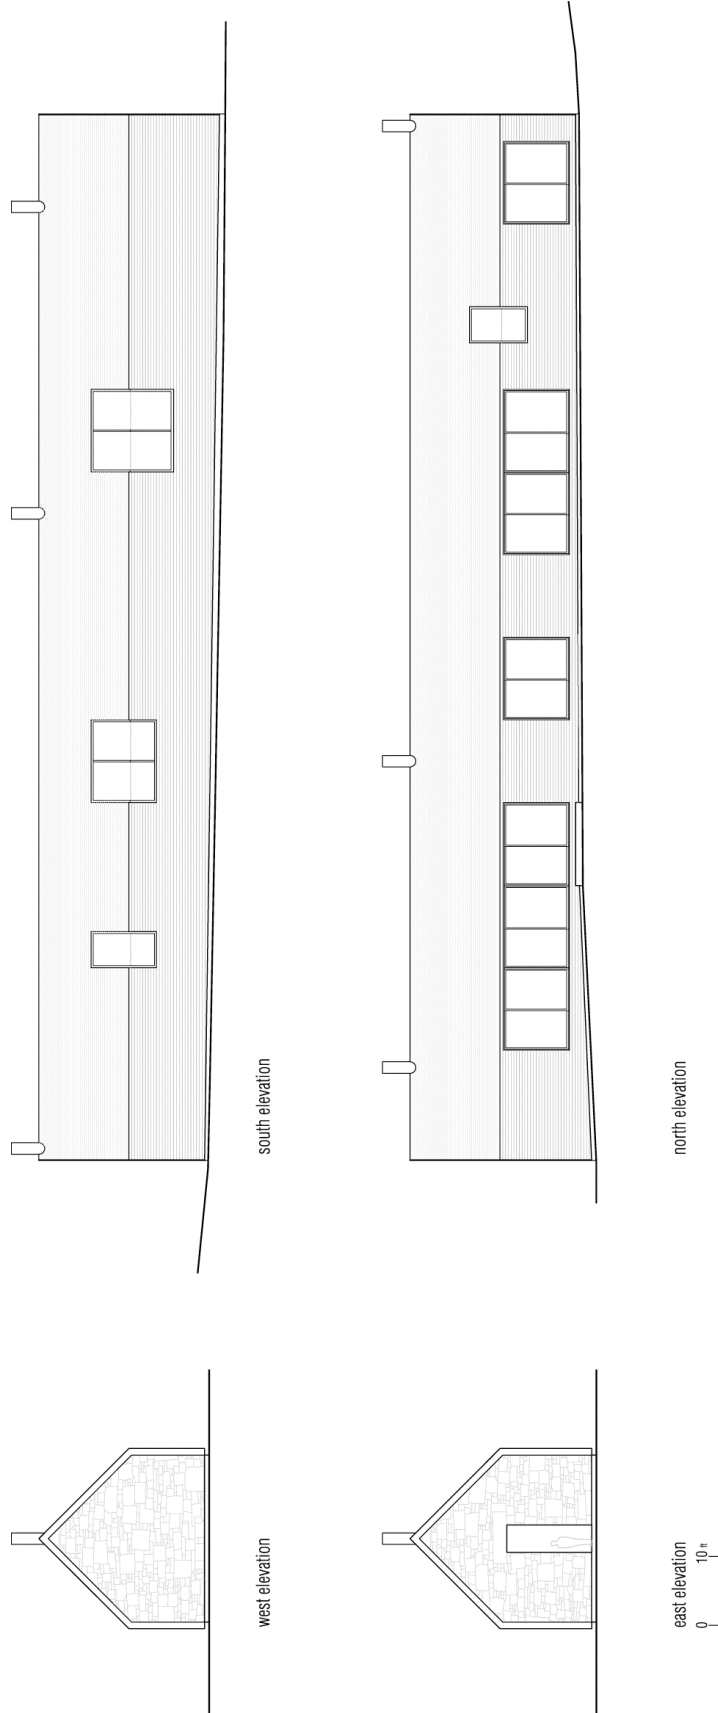

400 South Rubio Ave
Tucson, az 85701, USA
Tel. +1-520-624 14 42
www.rickjoy.com

Erdgeschoss

400 South Rubio Ave
Tucson, az 85701, USA
Tel. +1-520-624 14 42
www.rickjoy.com

Ansichten

400 South Rubio Ave
Tucson, az 85701, USA
Tel. +1-520-624 14 42
www.rickjoy.com

**Isometrische
Ansicht**

sips

i-beams

stone walls

frame walls

plan

basement

400 South Rubio Ave
Tucson, az 85701, USA
Tel. +1-520-624 14 42
www.rickjoy.com

Lageplan