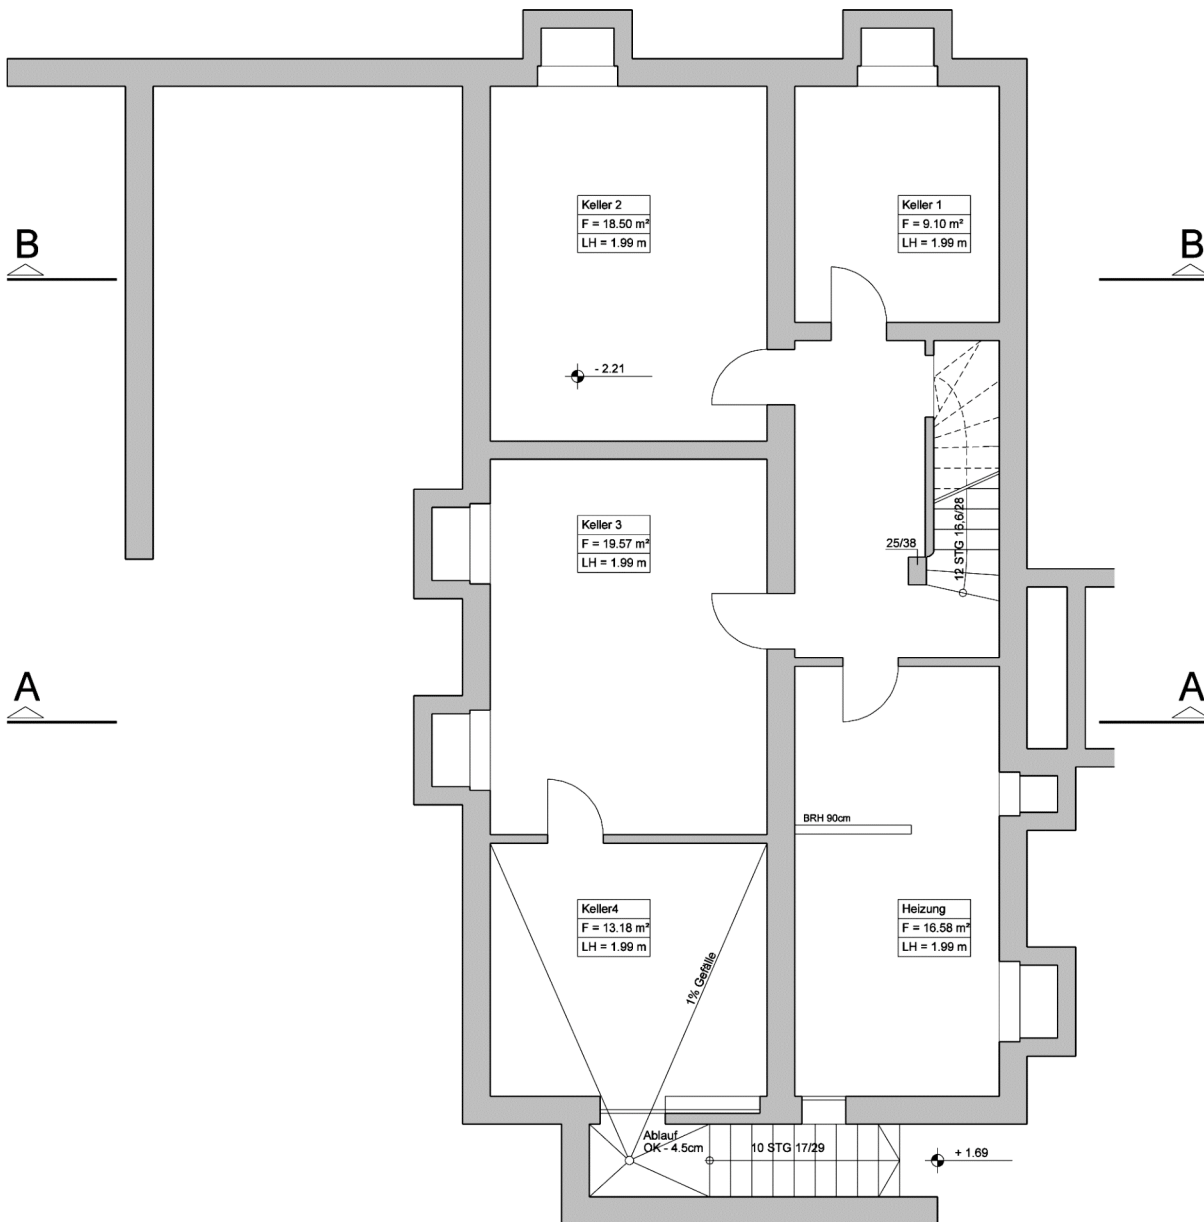

Citadellstraße 11
 40213 Düsseldorf
 Tel. 0211- 210 78 80
 www.wrede-architekten.de

Erdgeschoss

Citadellstraße 11
 40213 Düsseldorf
 Tel. 0211- 210 78 80
 www.wrede-architekten.de

Obergeschoss

Untergeschoss