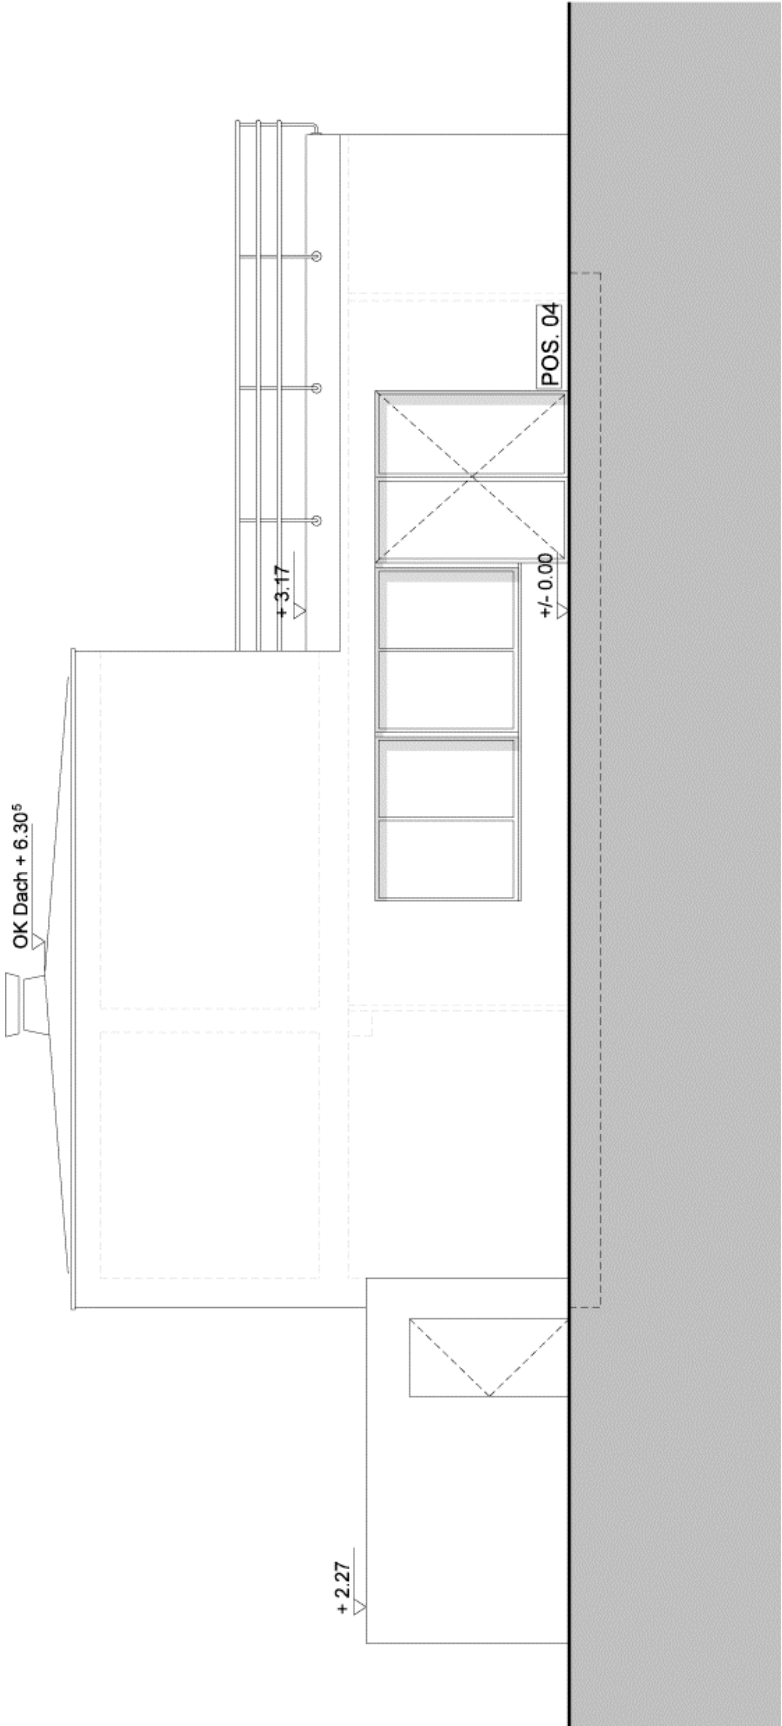

**Ansicht
Ost**

Citadellstraße 11
40213 Düsseldorf
Tel. 0211- 210 78 80
www.wrede-architekten.de

**Ansicht
Süd**

Citadellstraße 11
40213 Düsseldorf
Tel. 0211- 210 78 80
www.wrede-architekten.de

Ansicht
West