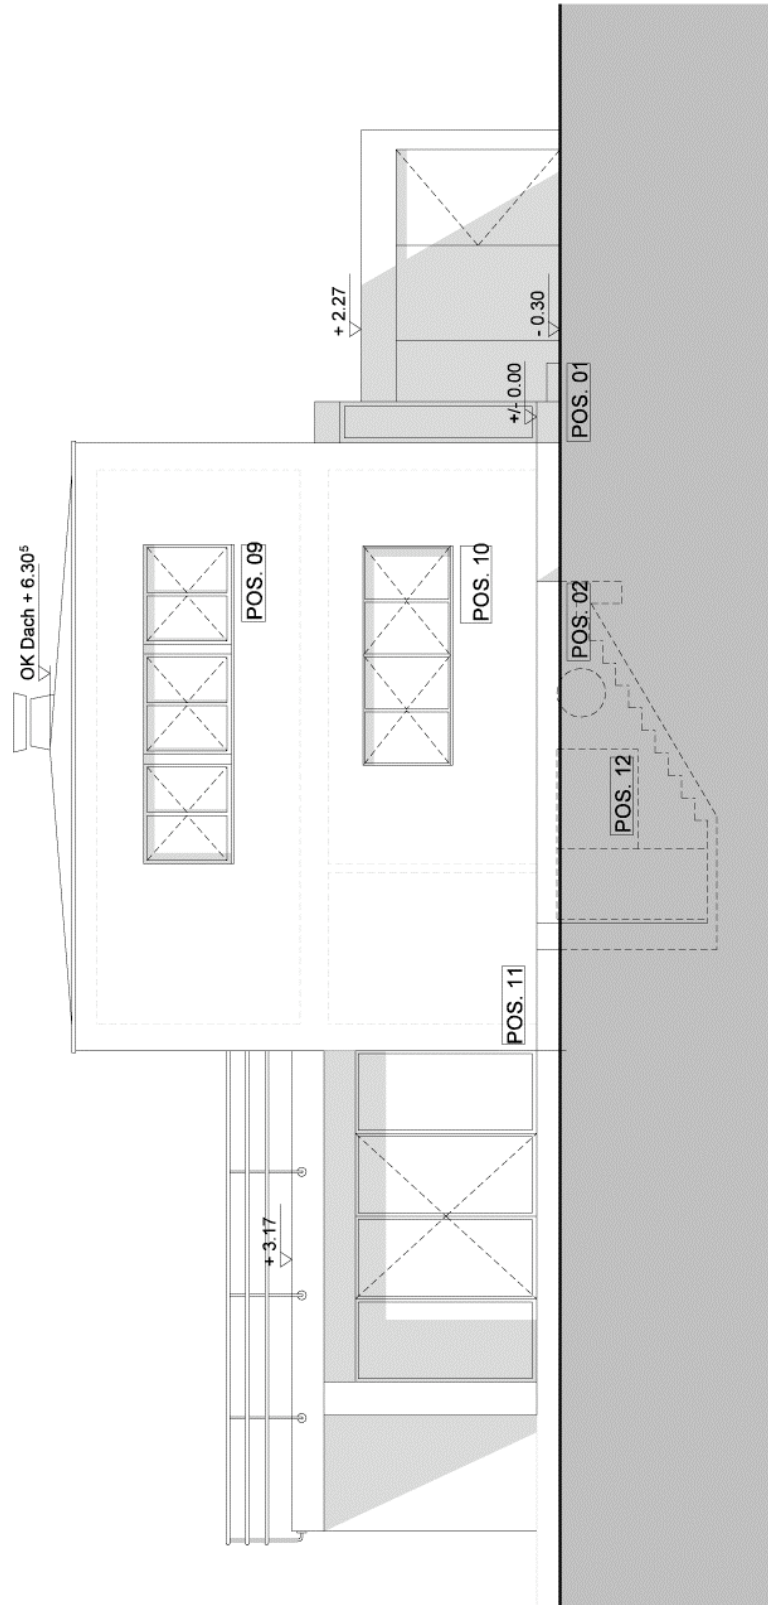

**Ansicht
Ost**