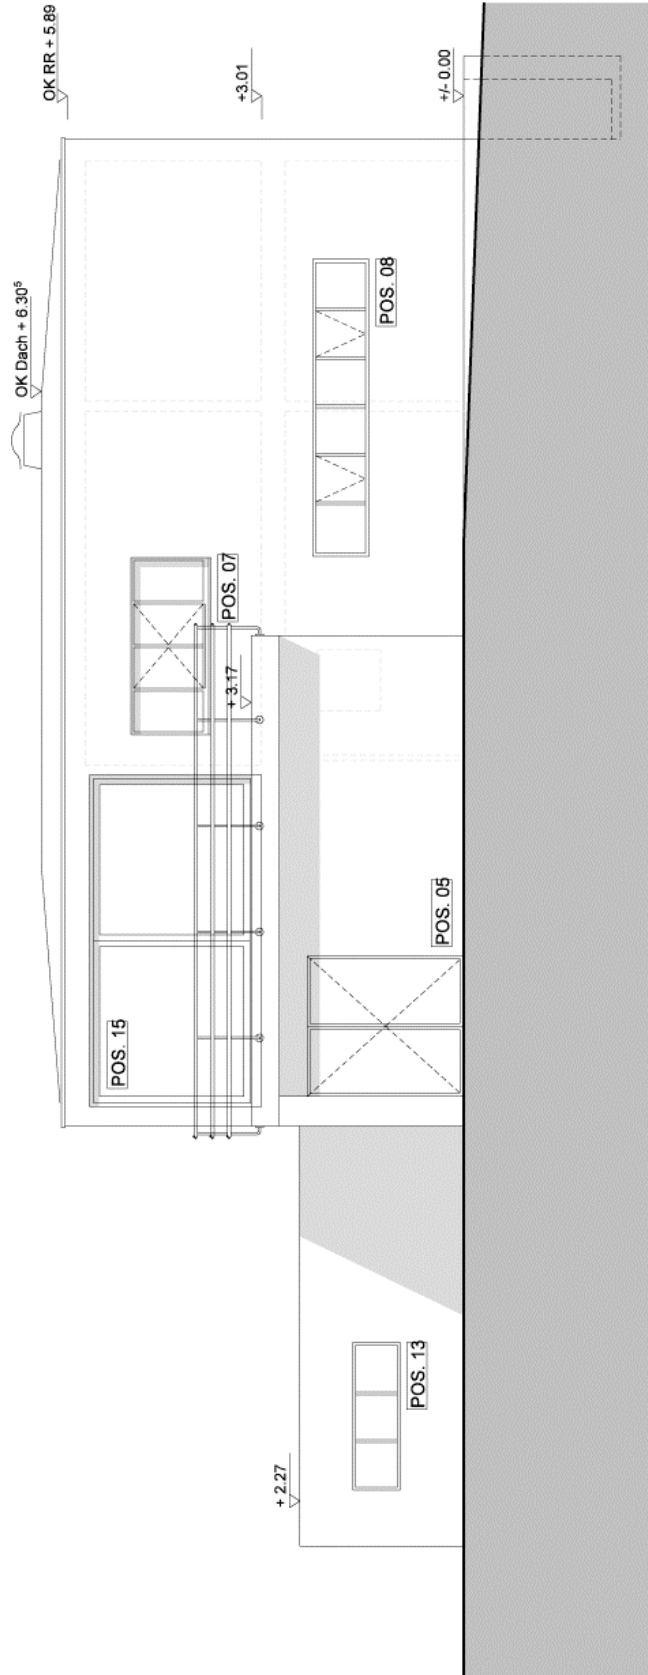

Citadellstraße 11
40213 Düsseldorf
Tel. 0211- 210 78 80
www.wrede-architekten.de

**Ansicht
Süd**