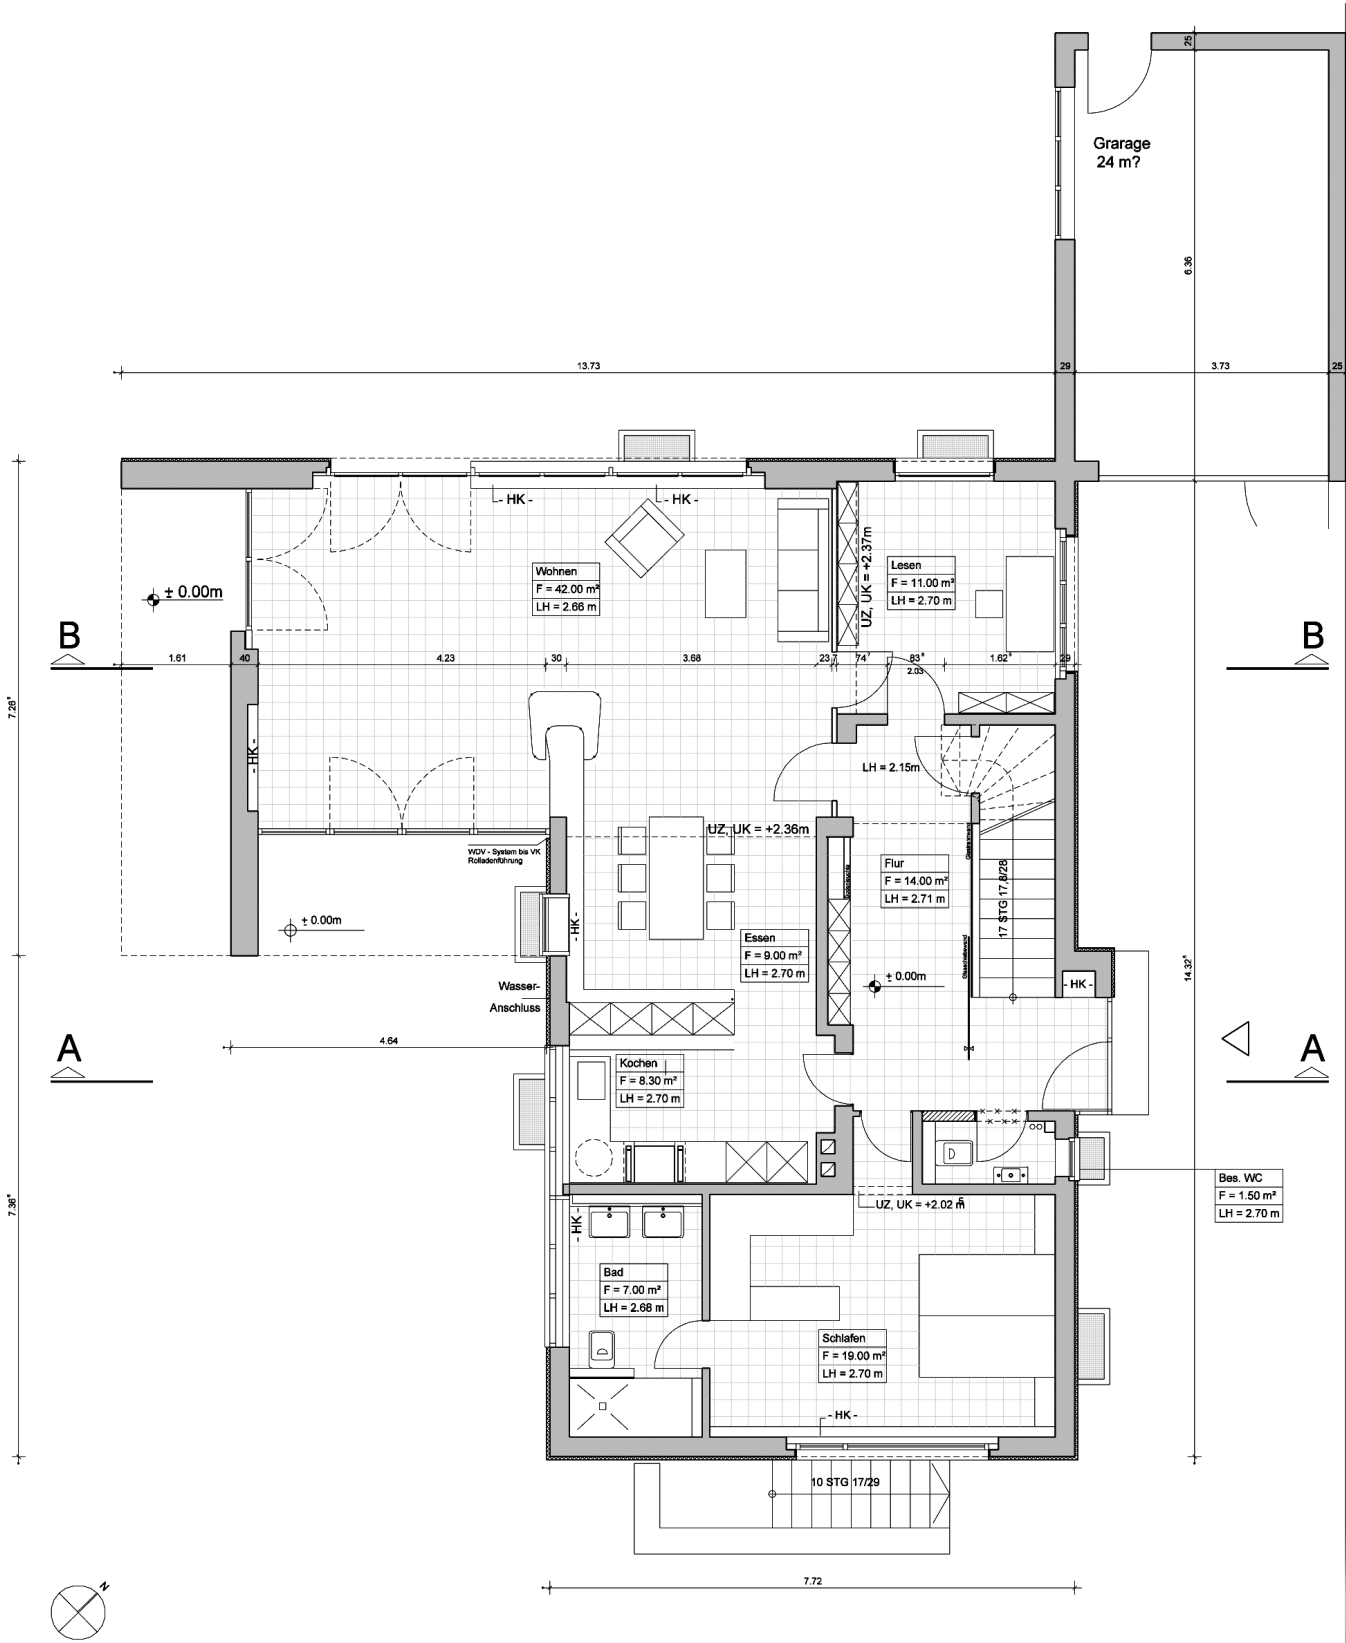

Citadellstraße 11
 40213 Düsseldorf
 Tel. 0211- 210 78 80
 www.wrede-architekten.de

Erdgeschoss

Citadellstraße 11
 40213 Düsseldorf
 Tel. 0211- 210 78 80
 www.wrede-architekten.de

Obergeschoss

Untergeschoss