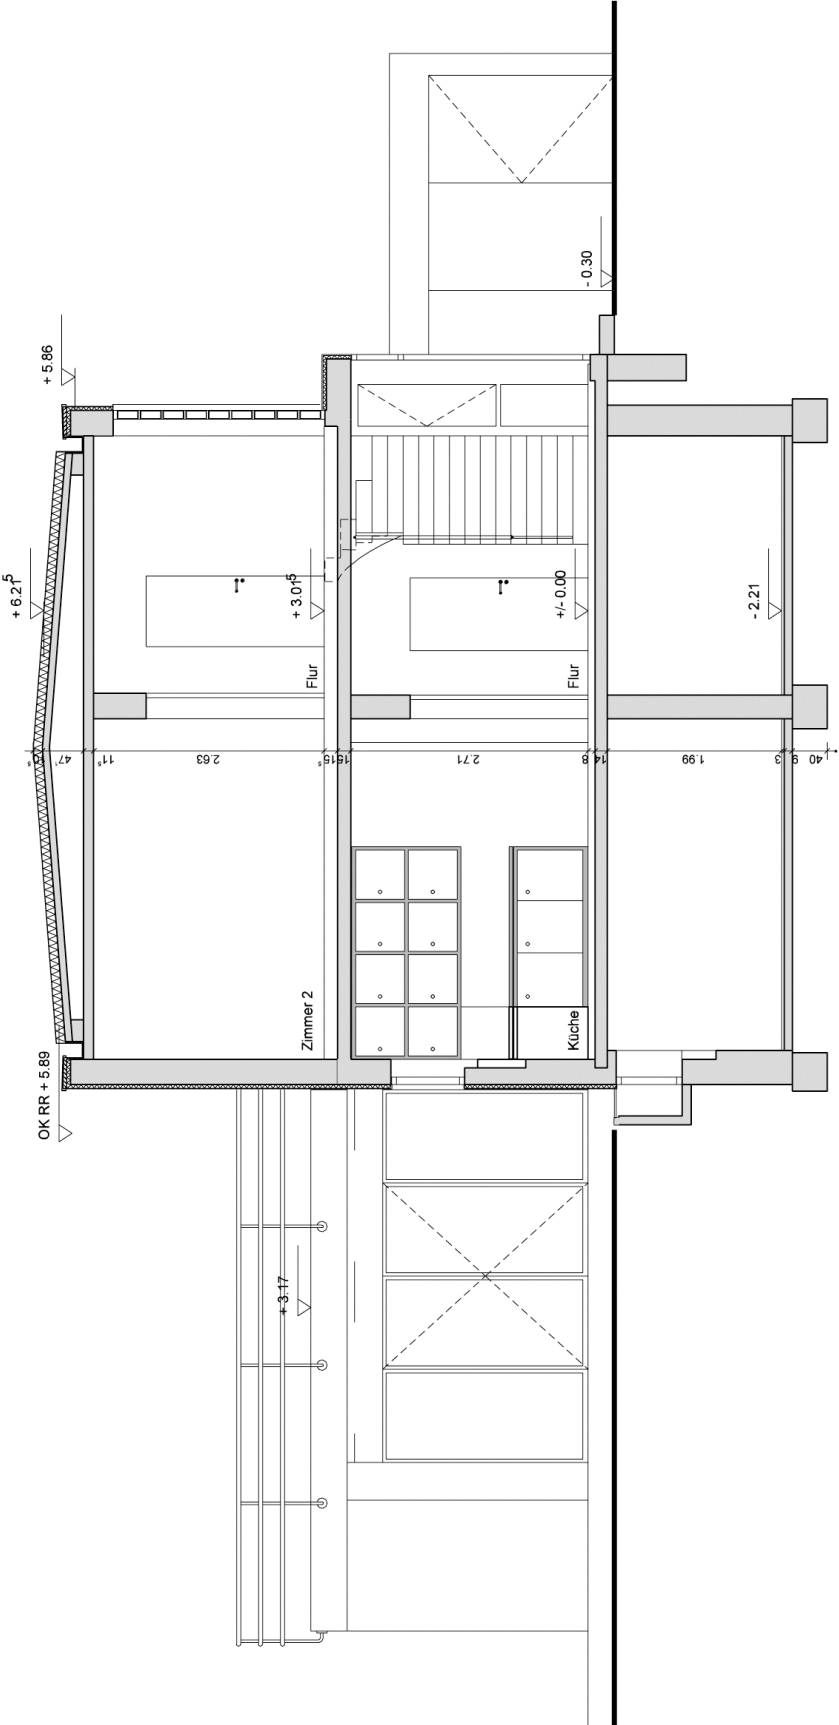

Citadellstraße 11
40213 Düsseldorf
Tel. 0211- 210 78 80
www.wrede-architekten.de

Schnitt 1