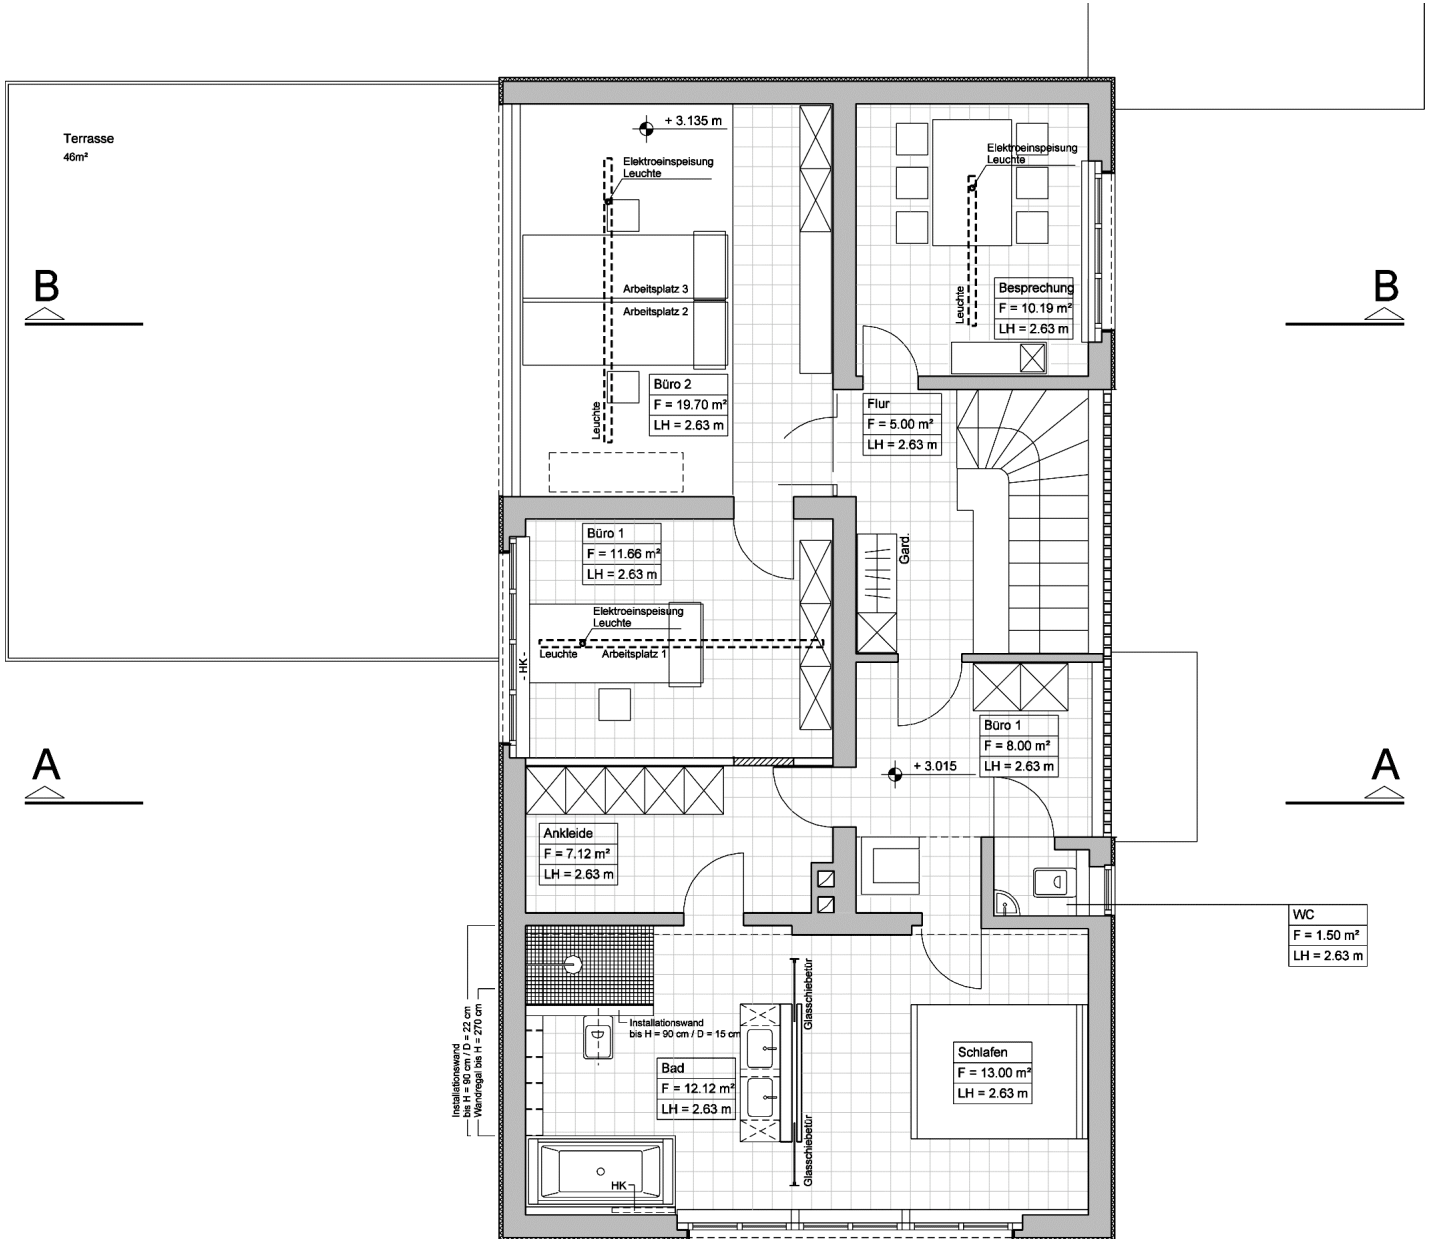

Citadellstraße 11
 40213 Düsseldorf
 Tel. 0211- 210 78 80
 www.wrede-architekten.de

Erdgeschoss

Citadellstraße 11
 40213 Düsseldorf
 Tel. 0211- 210 78 80
 www.wrede-architekten.de

Obergeschoss

Untergeschoss