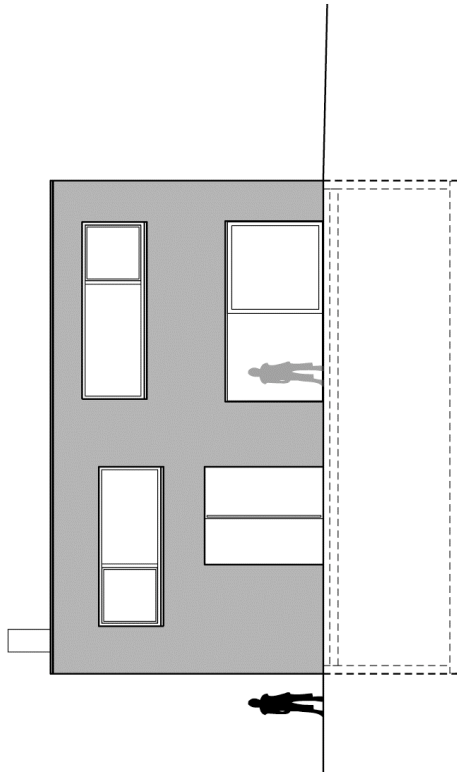

1. Untergeschoss

**2.Untergeschoss**

Donnersberg-ring 20  
64295 Darmstadt  
Tel. 06151-39 14 90  
www.netzwerkarchitekten.de

**Ansicht  
Nord / Süd**

Ansicht Süd, M 1:100

Ansicht Nord, M 1:100

Donnersberg-ring 20  
64295 Darmstadt  
Tel. 06151-39 14 90  
www.netzwerkarchitekten.de