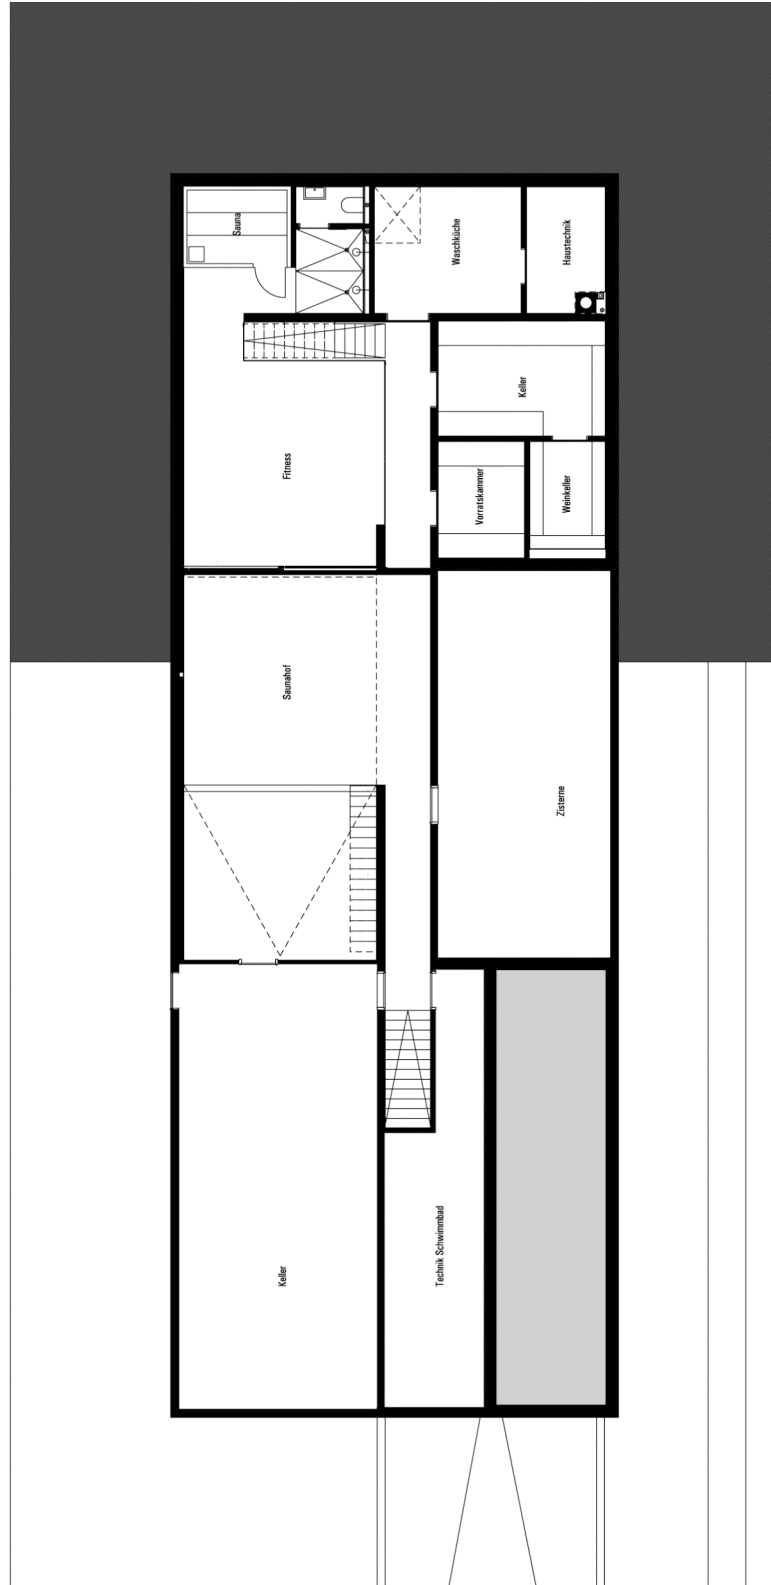

1. Untergeschoss

**2.Untergeschoss**

Donnersberg-ring 20  
64295 Darmstadt  
Tel. 06151-39 14 90  
www.netzwerkarchitekten.de

**Ansicht  
Nord / Süd**

Ansicht Süd, M 1:100

Ansicht Nord, M 1:100

Donnersberg-ring 20  
64295 Darmstadt  
Tel. 06151-39 14 90  
www.netzwerkarchitekten.de