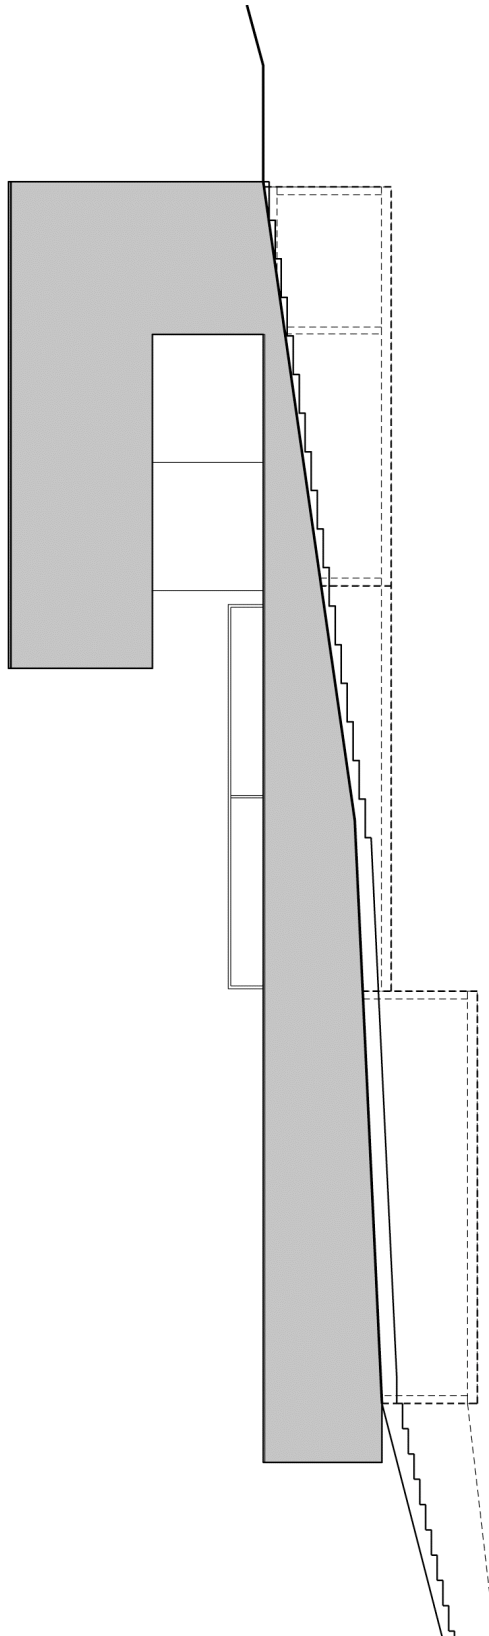

Donnersberg-ring 20
64295 Darmstadt
Tel. 06151-39 14 90
www.netzwerkarchitekten.de

Ansicht Ost