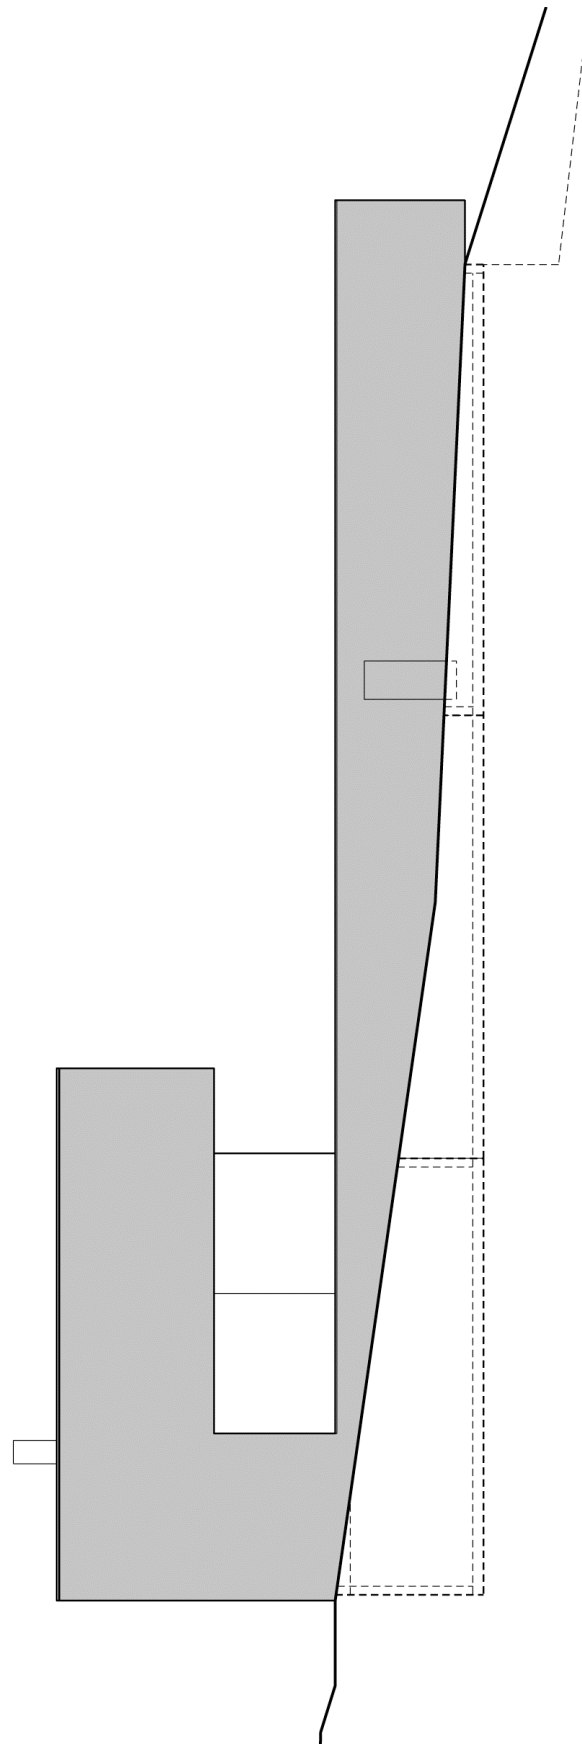

Ansicht West