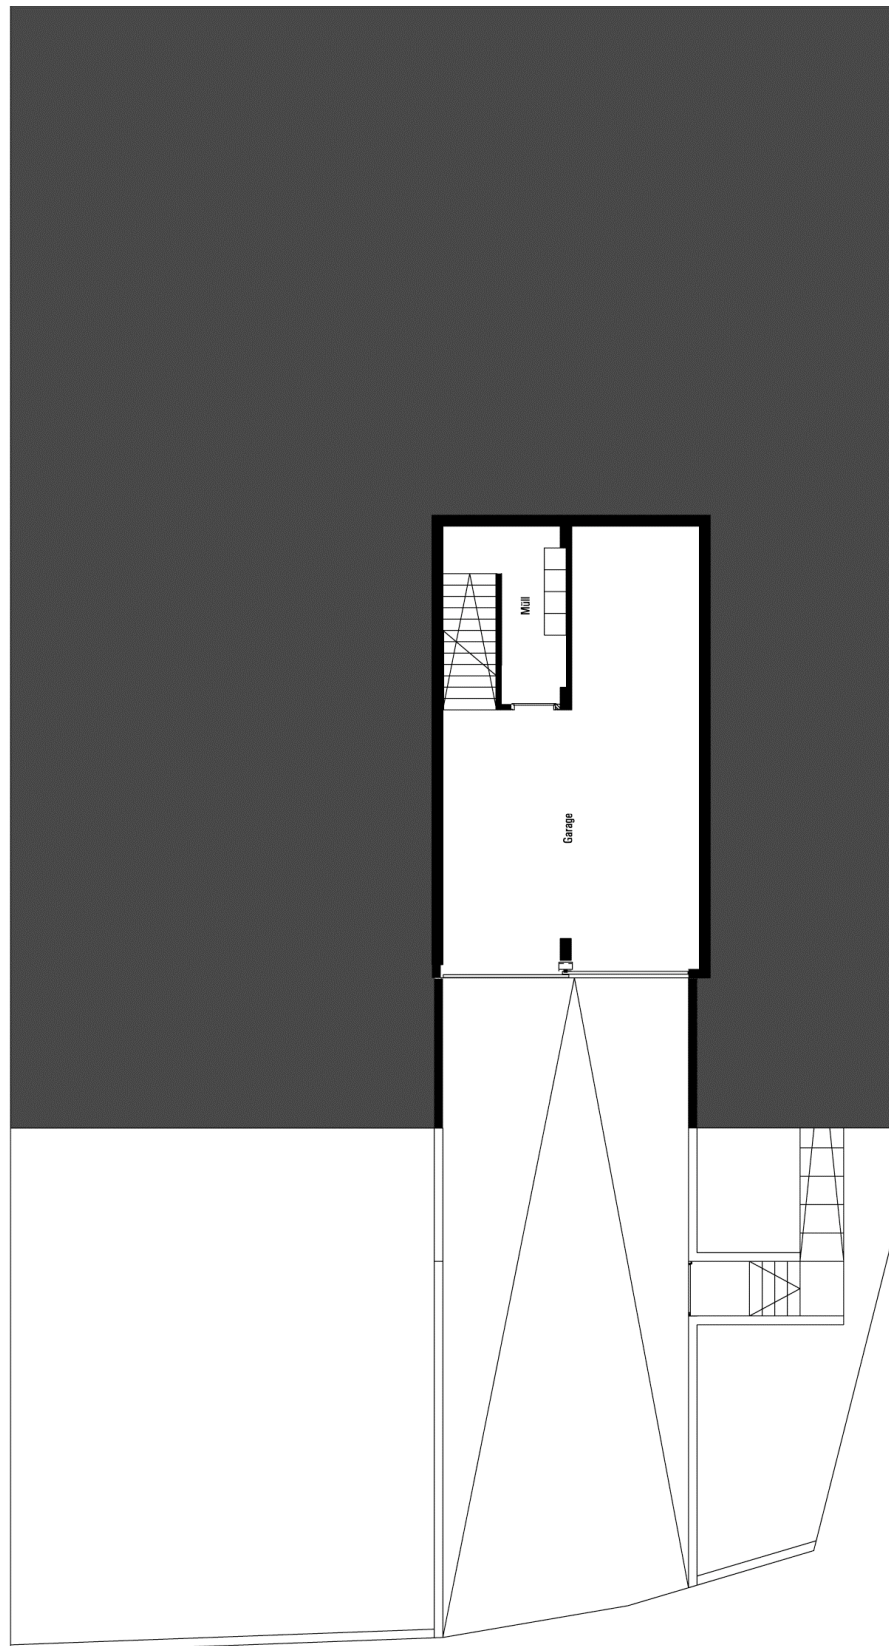

1. Untergeschoss

**2.Untergeschoss**

Donnersberg-ring 20  
64295 Darmstadt  
Tel. 06151-39 14 90  
www.netzwerkarchitekten.de

**Ansicht  
Nord / Süd**

Ansicht Süd, M 1:100

Ansicht Nord, M 1:100

Donnersberg-ring 20  
64295 Darmstadt  
Tel. 06151-39 14 90  
www.netzwerkarchitekten.de