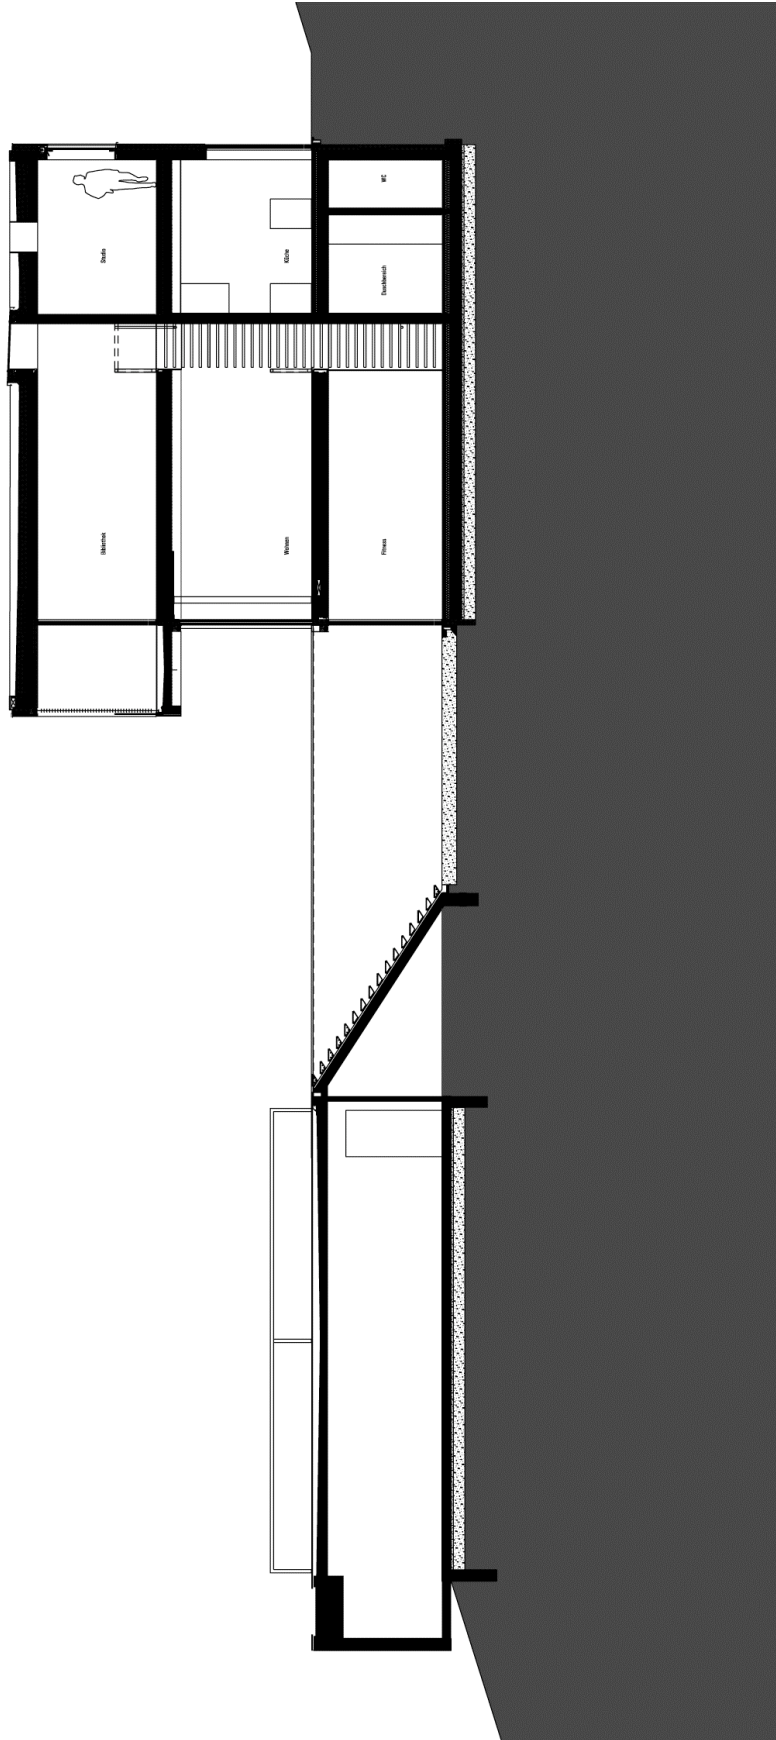

**Ansicht Ost**

**Ansicht West**

Donnersberg-ring 20  
64295 Darmstadt  
Tel. 06151-39 14 90  
www.netzwerkarchitekten.de

Schnitt

**Lageplan**

Lageplan, M 1/1000