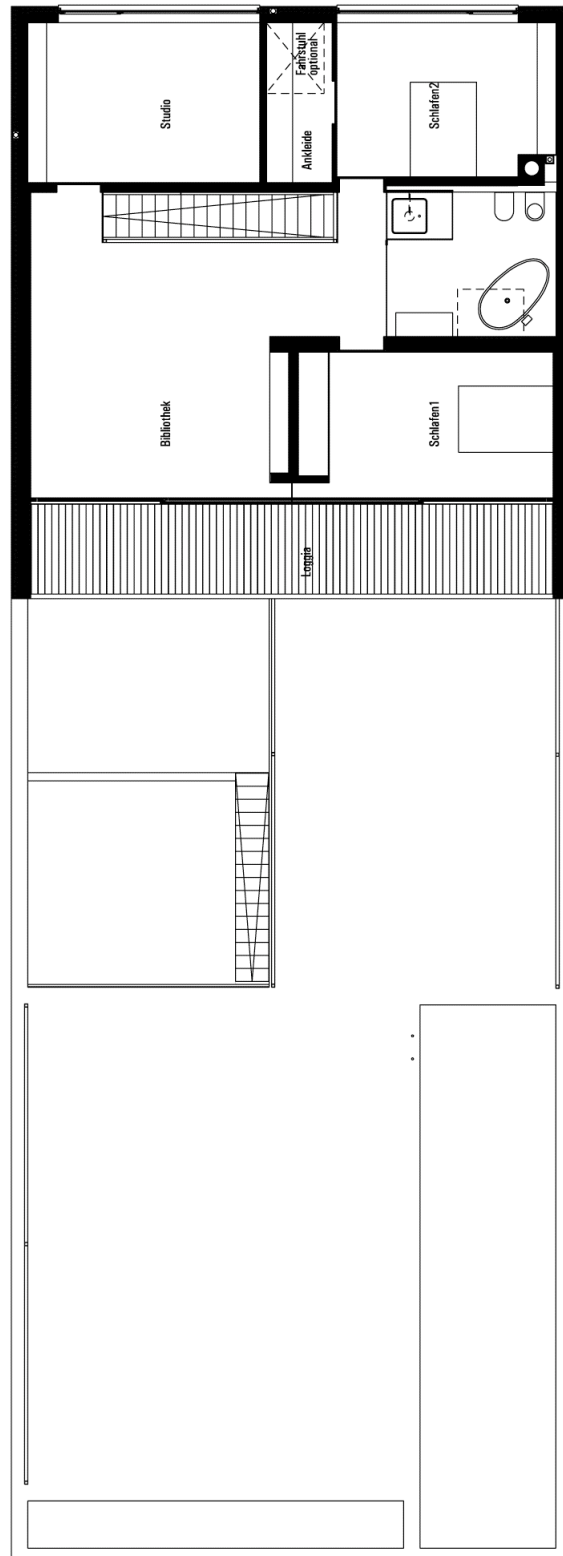

Obergeschoss