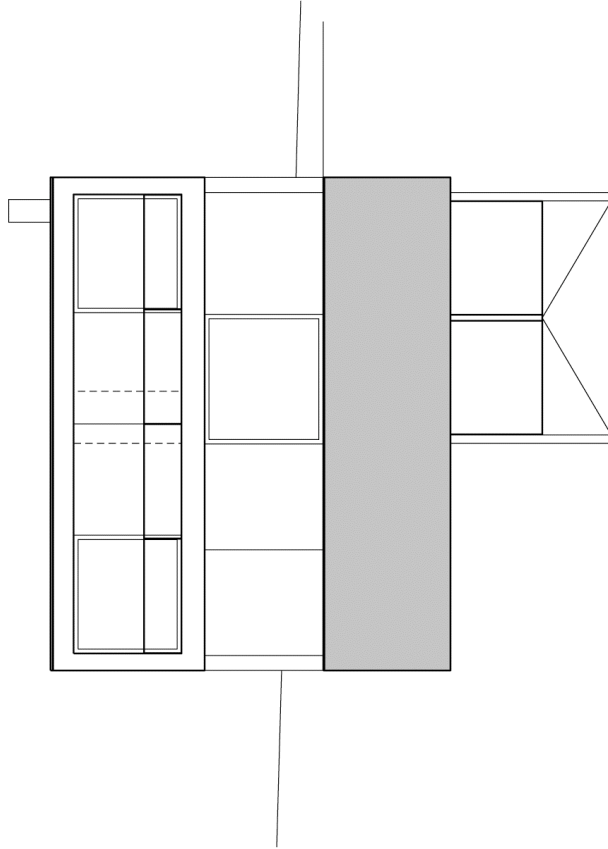

1. Untergeschoss

**2.Untergeschoss**

Donnersberg-ring 20  
64295 Darmstadt  
Tel. 06151-39 14 90  
www.netzwerkarchitekten.de

**Ansicht  
Nord / Süd**

Ansicht Süd, M 1:100

Ansicht Nord, M 1:100

Donnersberg-ring 20  
64295 Darmstadt  
Tel. 06151-39 14 90  
www.netzwerkarchitekten.de