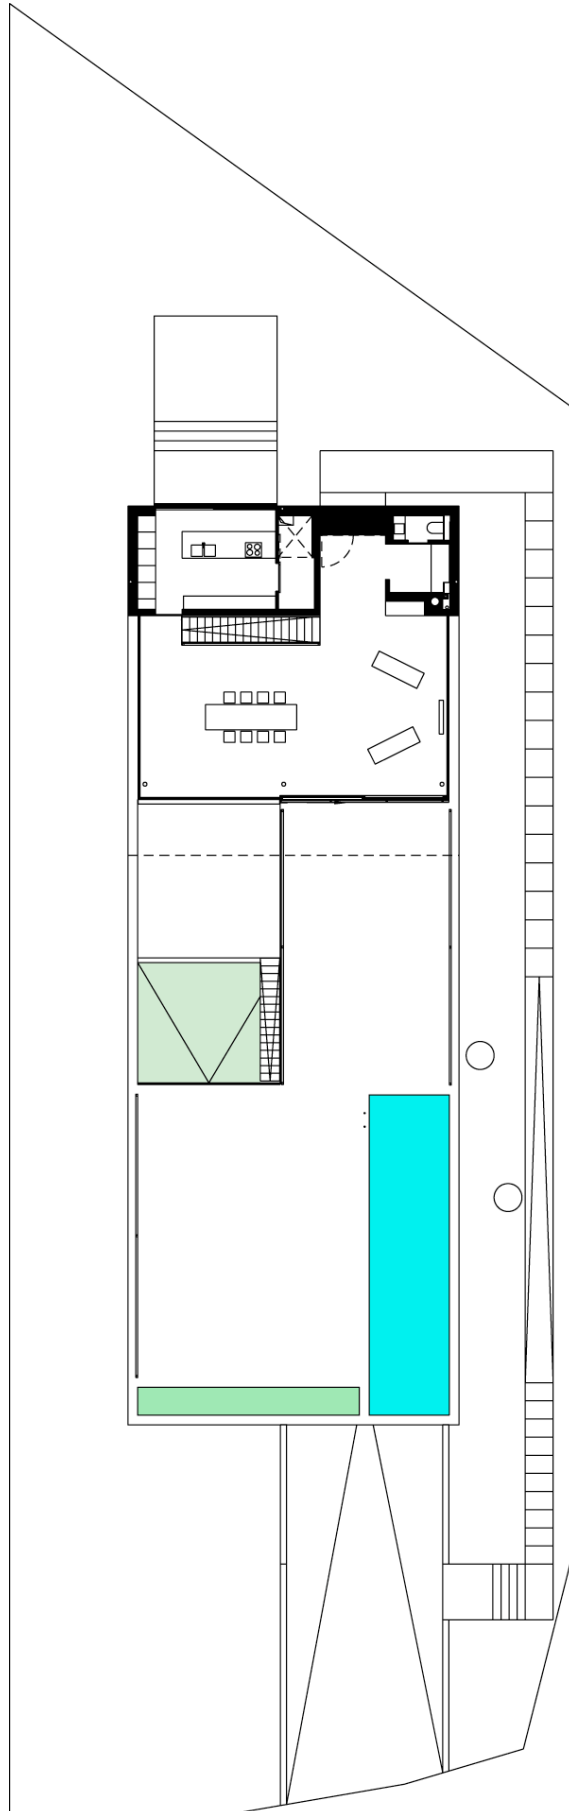

Donnersberg-ring 20
64295 Darmstadt
Tel. 06151-39 14 90
www.netzwerkarchitekten.de

Erdgeschoss