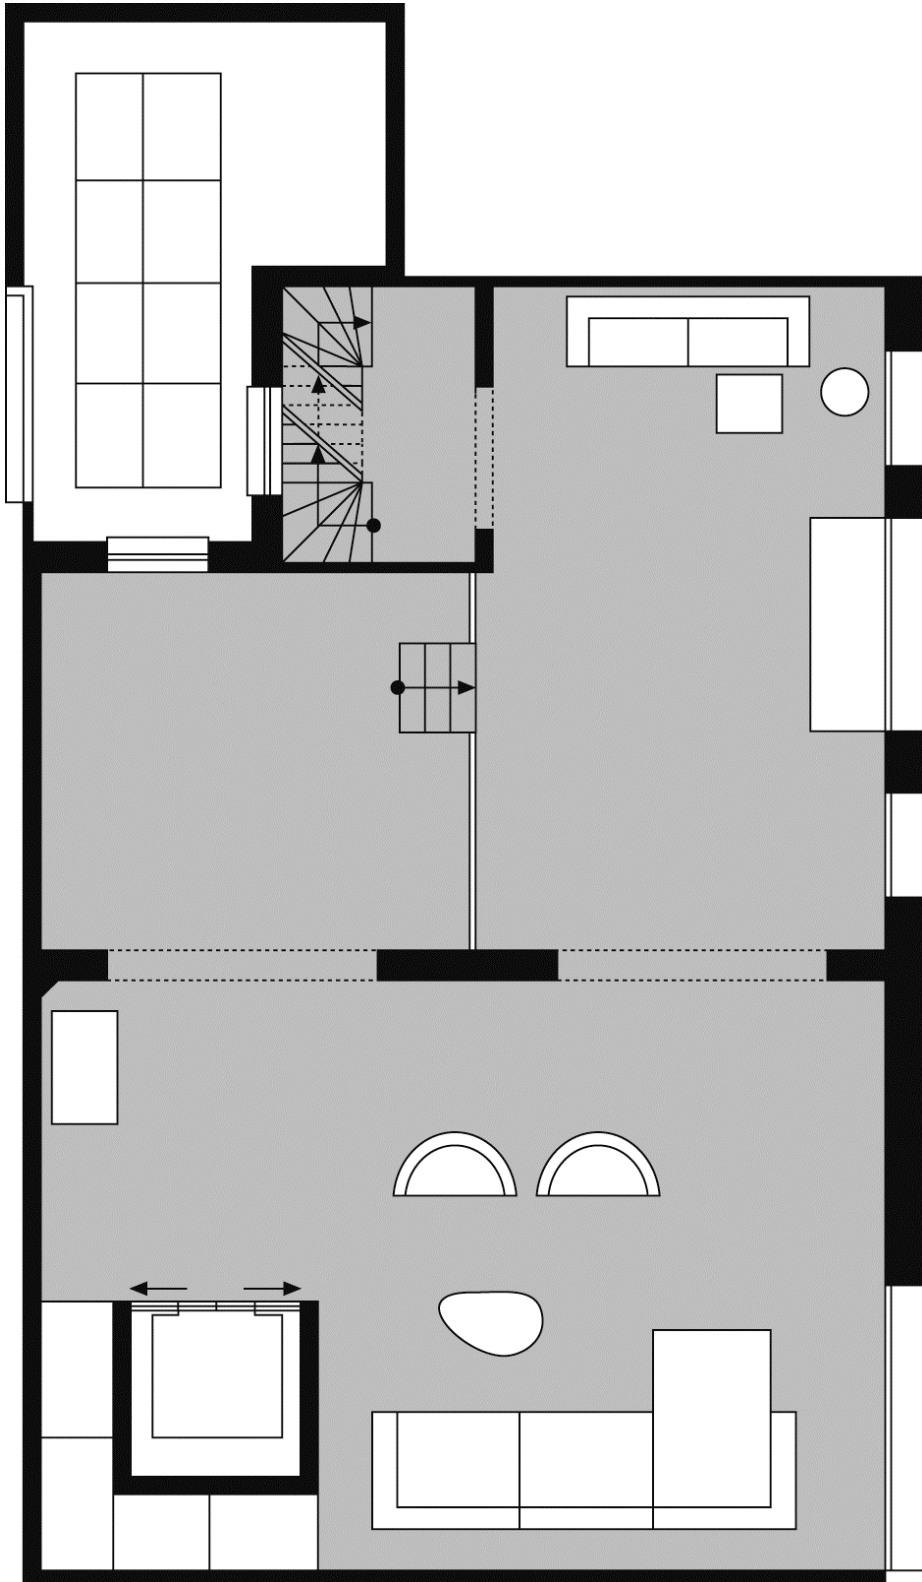

Sint Michielskaai 41
BE-2000 Antwerpen
Tel. +32-3-2441444
www.jopeeters.be

Erdgeschoss

1.Obergeschoss

2.Obergeschoss

3.Obergeschoss