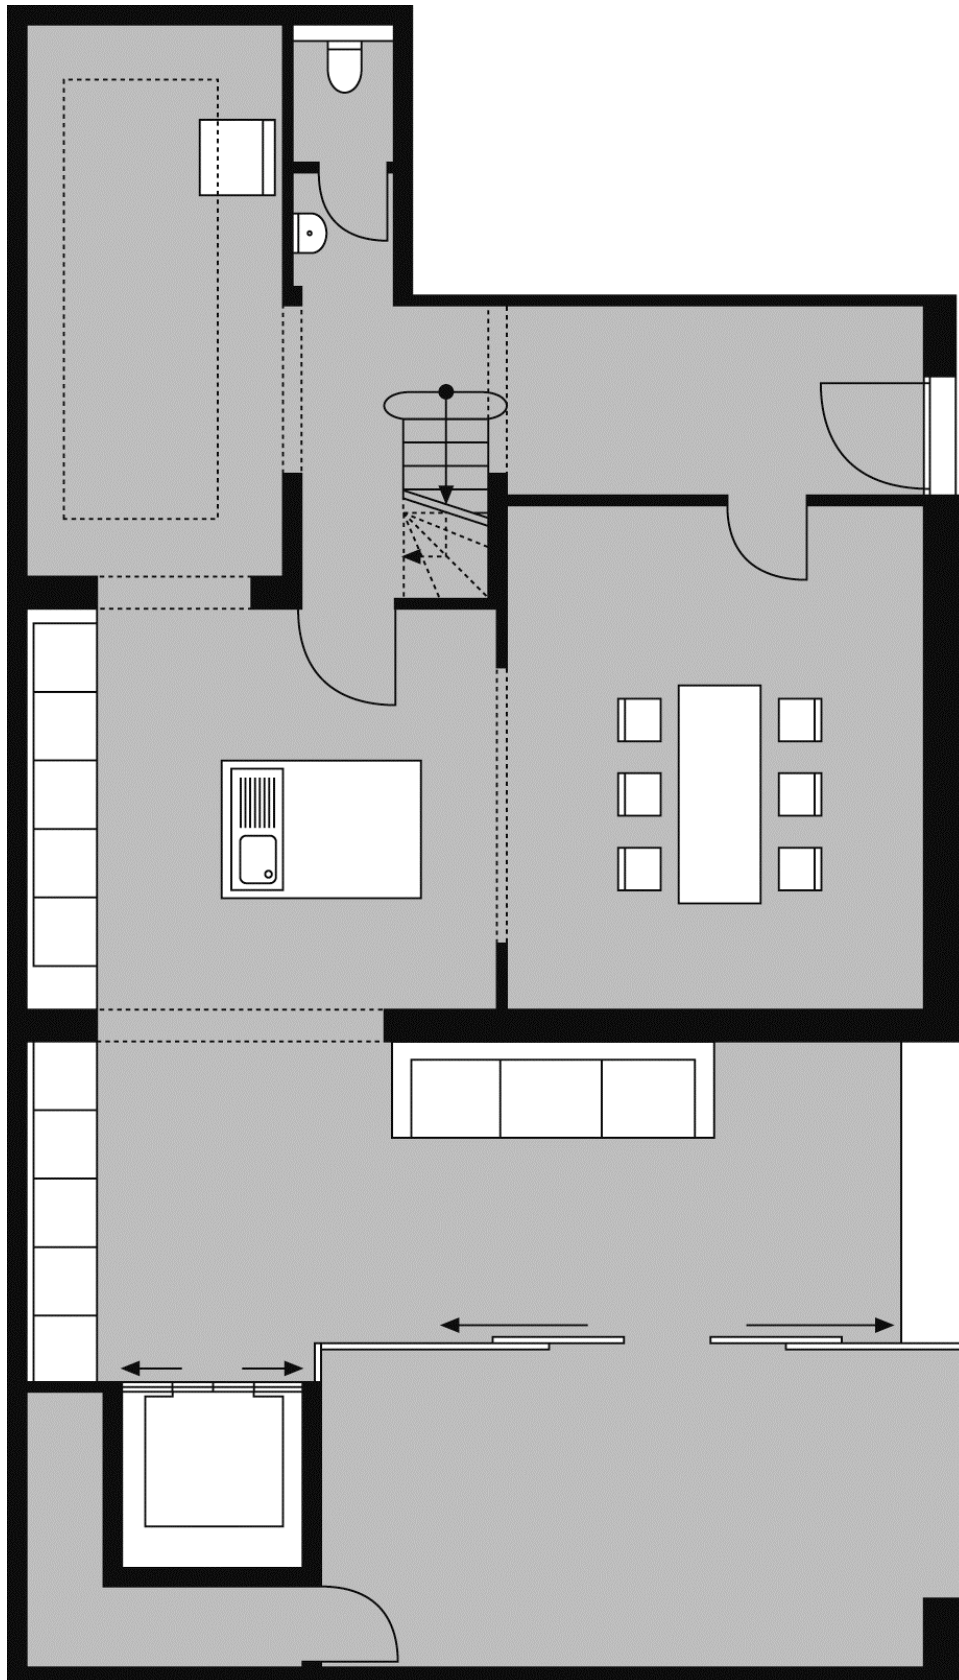

Sint Michielskaai 41
BE-2000 Antwerpen
Tel. +32-3-2441444
www.jopeeters.be

Erdgeschoss

1.Obergeschoss

2.Obergeschoss

3.Obergeschoss