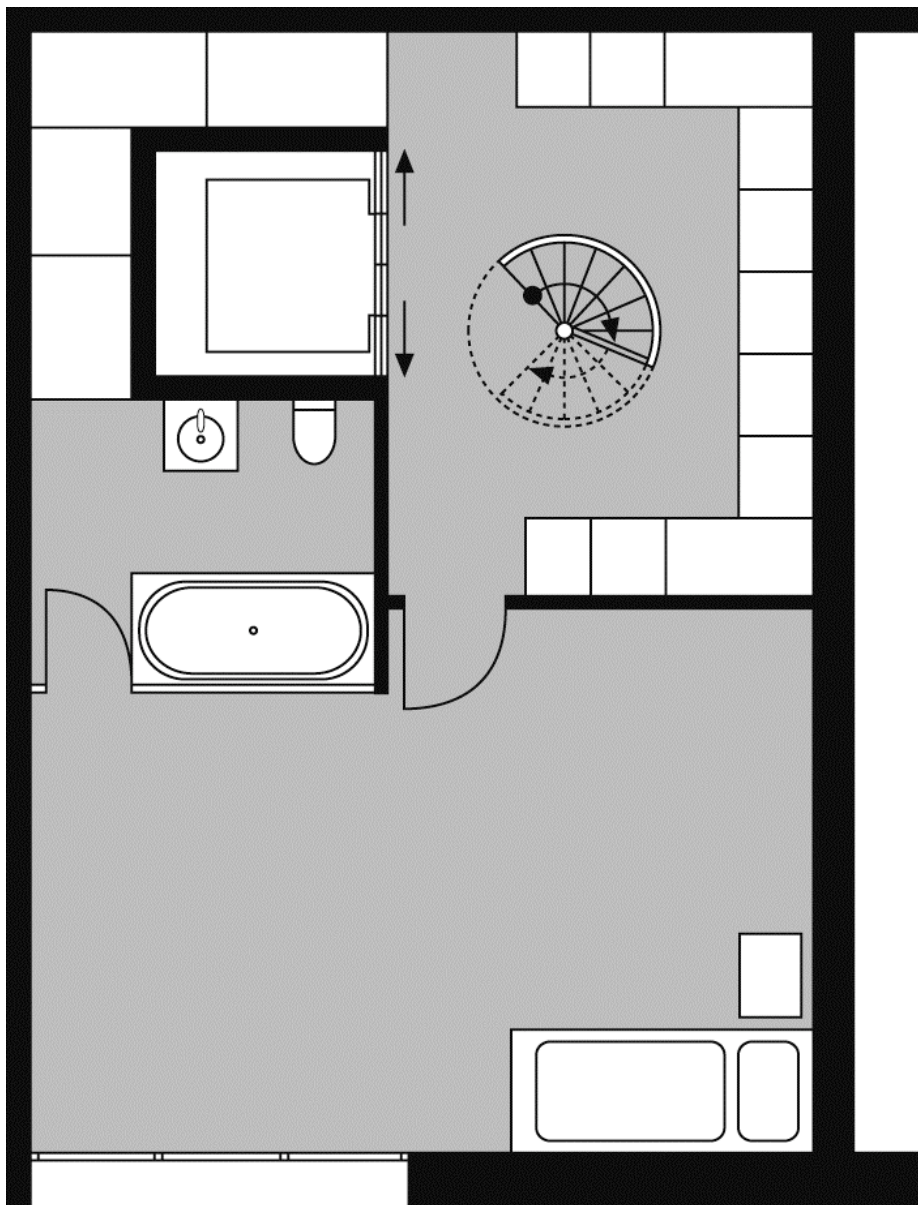

Sint Michielskaai 41
BE-2000 Antwerpen
Tel. +32-3-2441444
www.jopeeters.be

Erdgeschoss

1.Obergeschoss

2.Obergeschoss

3.Obergeschoss