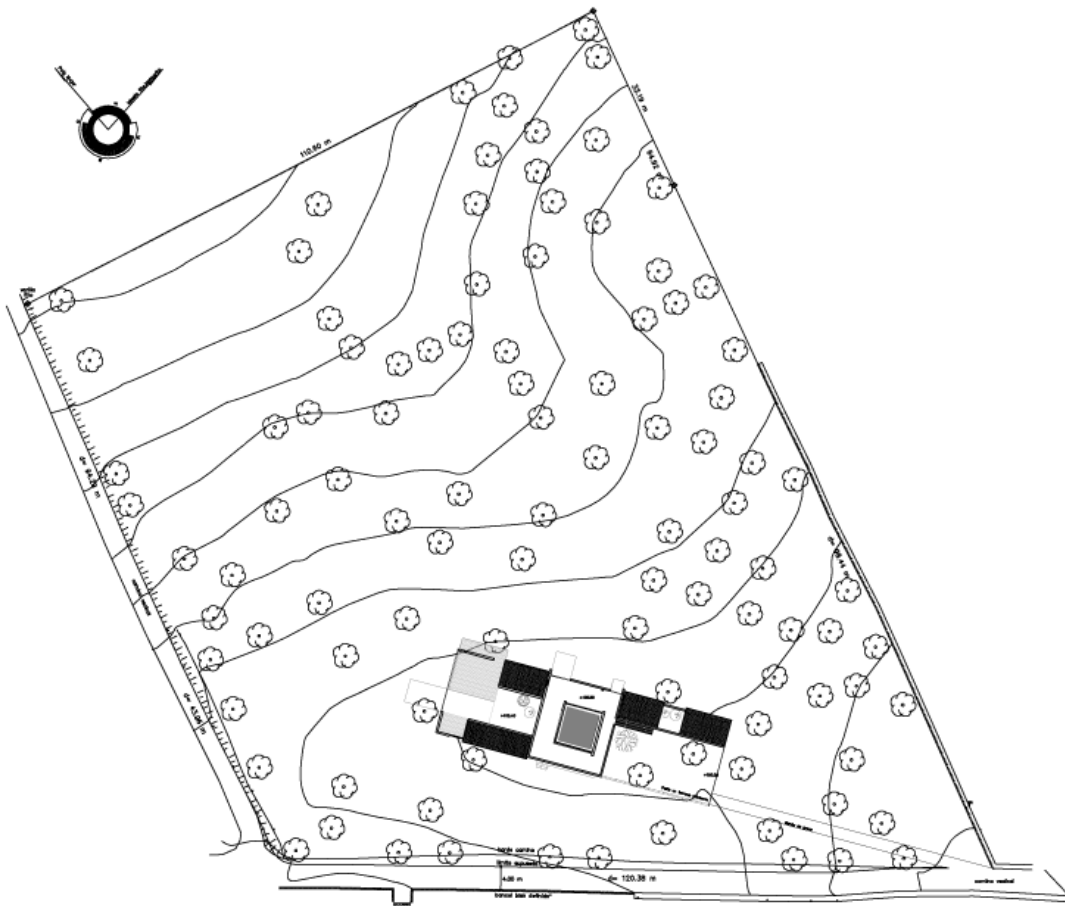

Fischerstiege 9/XVI  
A-1010 Wien  
Tel. +43-15123699-0  
Fax +43-15123699-11  
www.serda.at

**Erdgeschoss**

Fischerstiege 9/XVI  
A-1010 Wien  
Tel. +43-15123699-0  
Fax +43-15123699-11  
www.serda.at

**Seitenansichten**

Fischerstiege 9/XVI  
A-1010 Wien  
Tel. +43-15123699-0  
Fax +43-15123699-11  
www.serda.at

**Schnitte**

Fischerstiege 9/XVI  
A-1010 Wien  
Tel. +43-15123699-0  
Fax +43-15123699-11  
www.serda.at

**Lageplan**